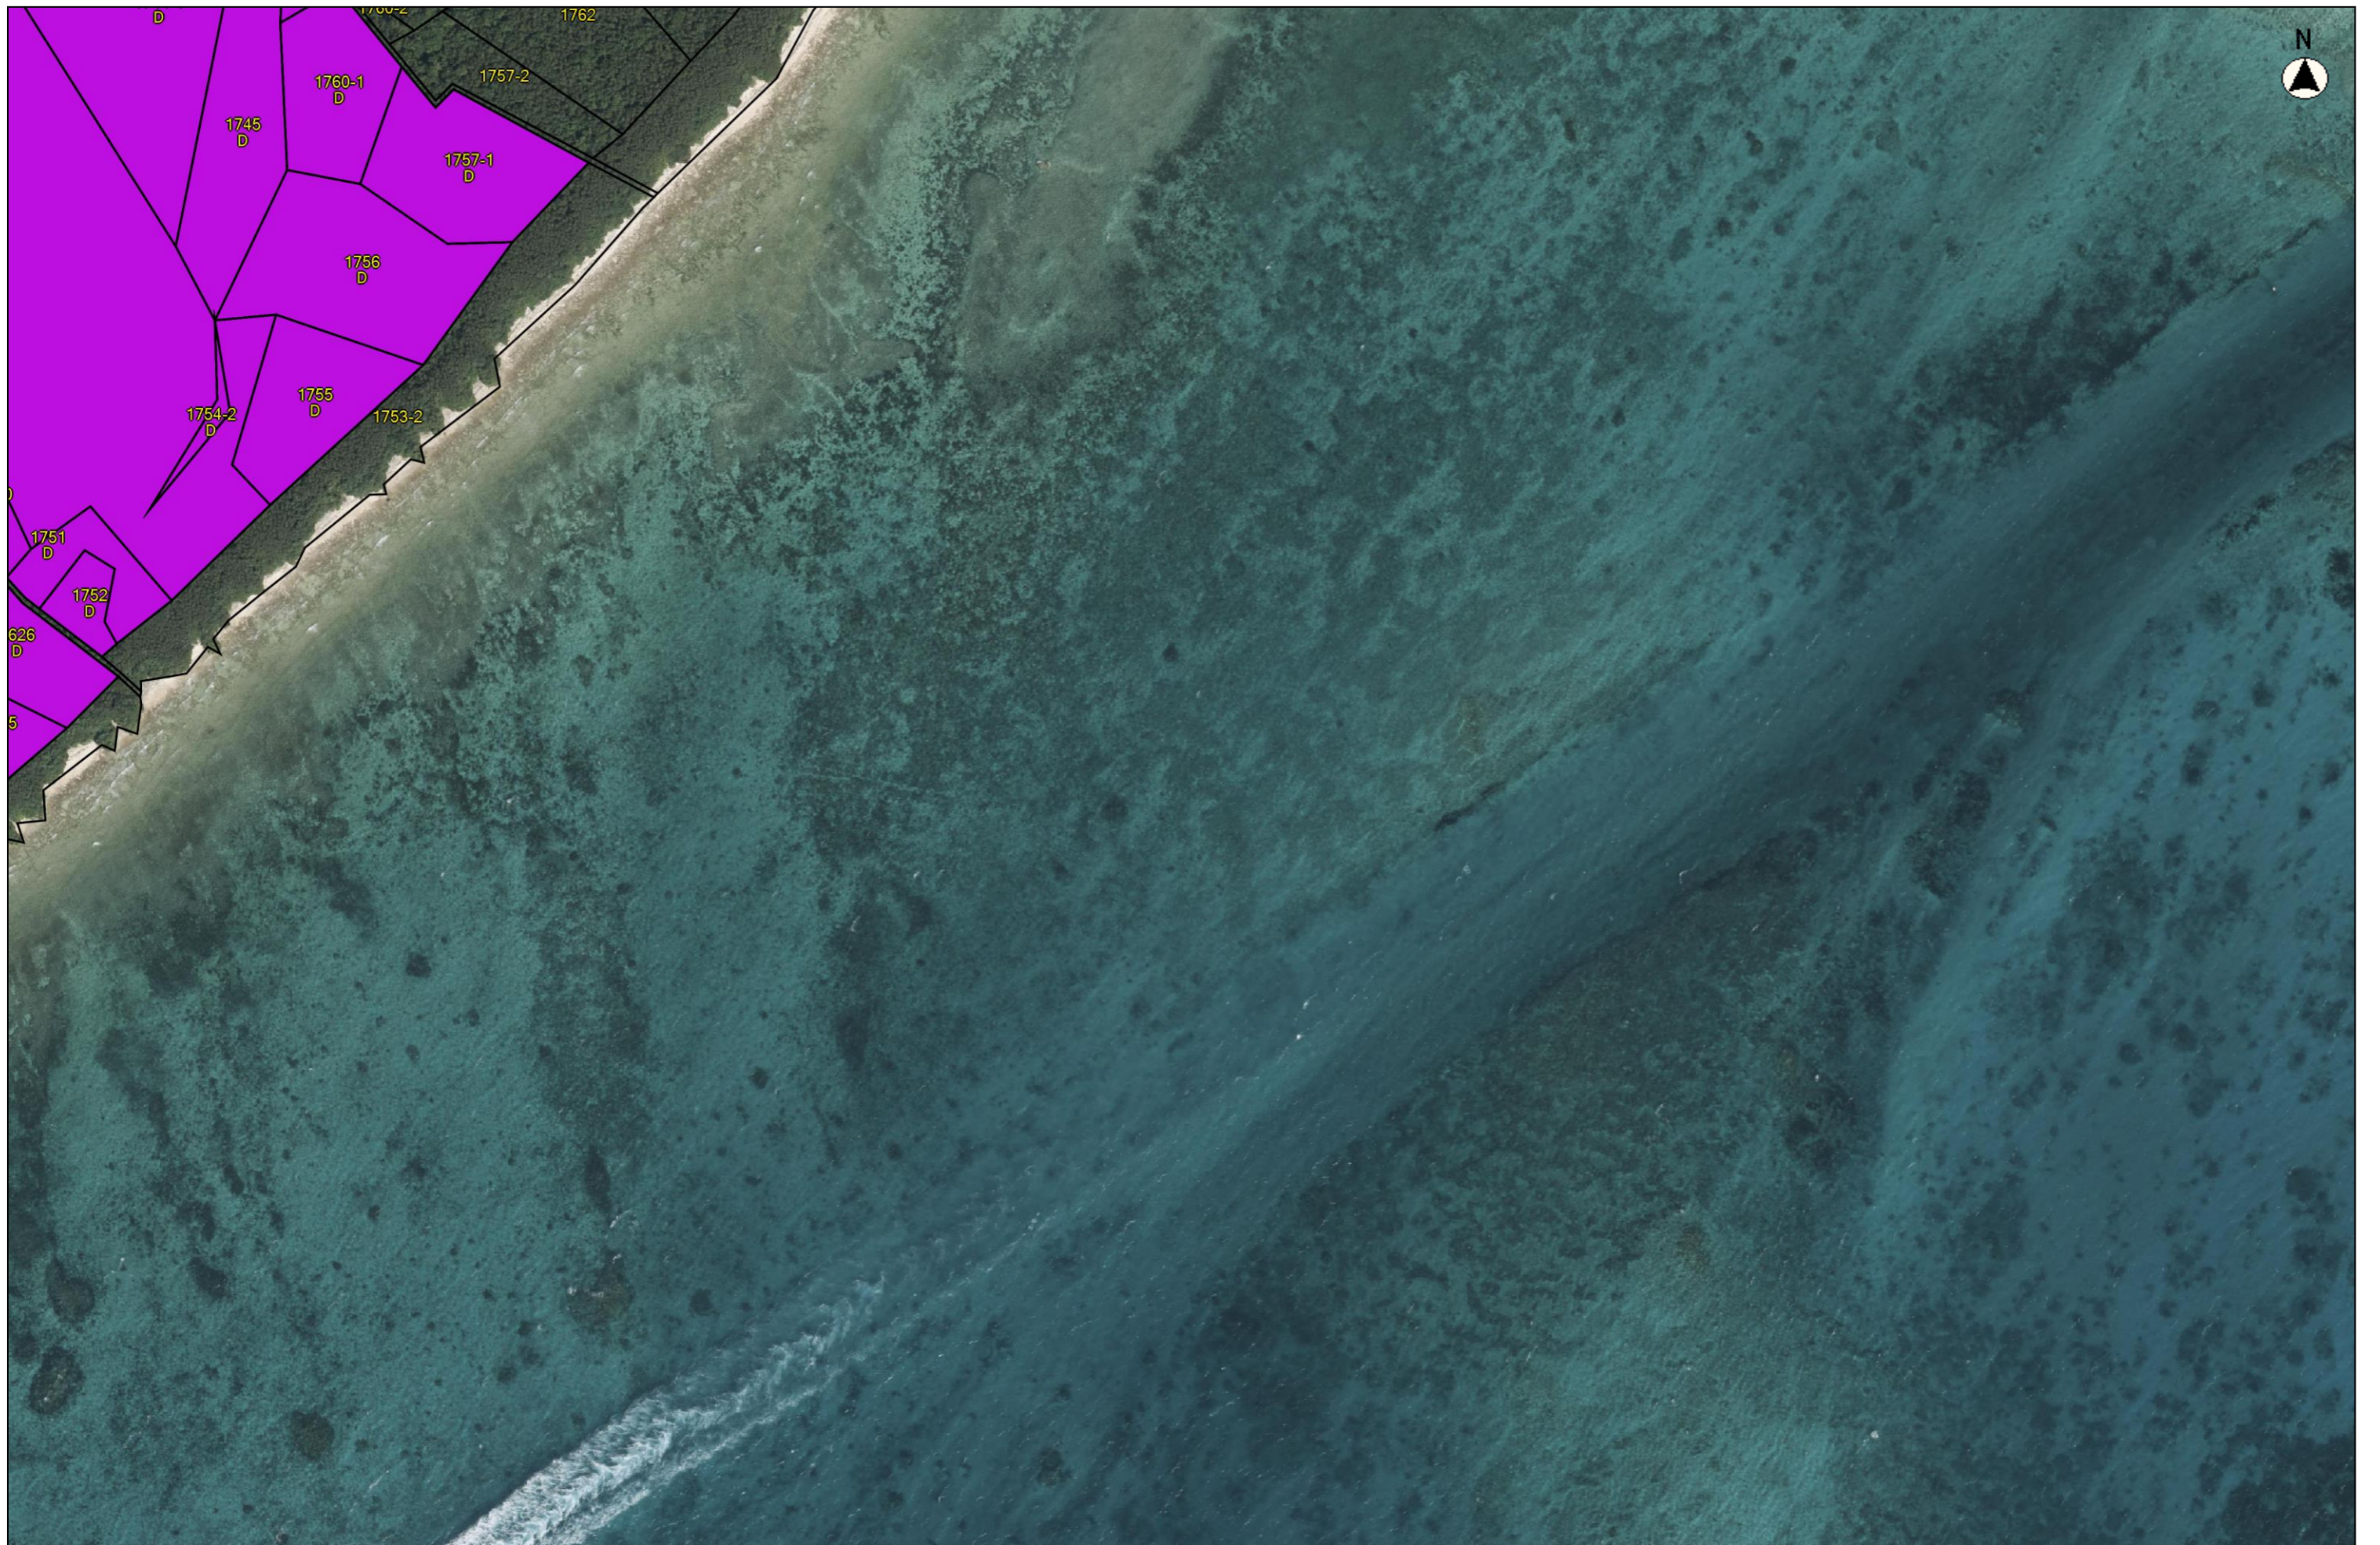

令和7年度-目標地図（竹富地区）⑫

縮尺 1 : 2500

令和7年度-目標地図（竹富地区）⑬

縮尺 1 : 2500

令和7年度-目標地図（竹富地区）⑭

縮尺 1 : 2500

令和7年度-目標地図（竹富地区）⑮