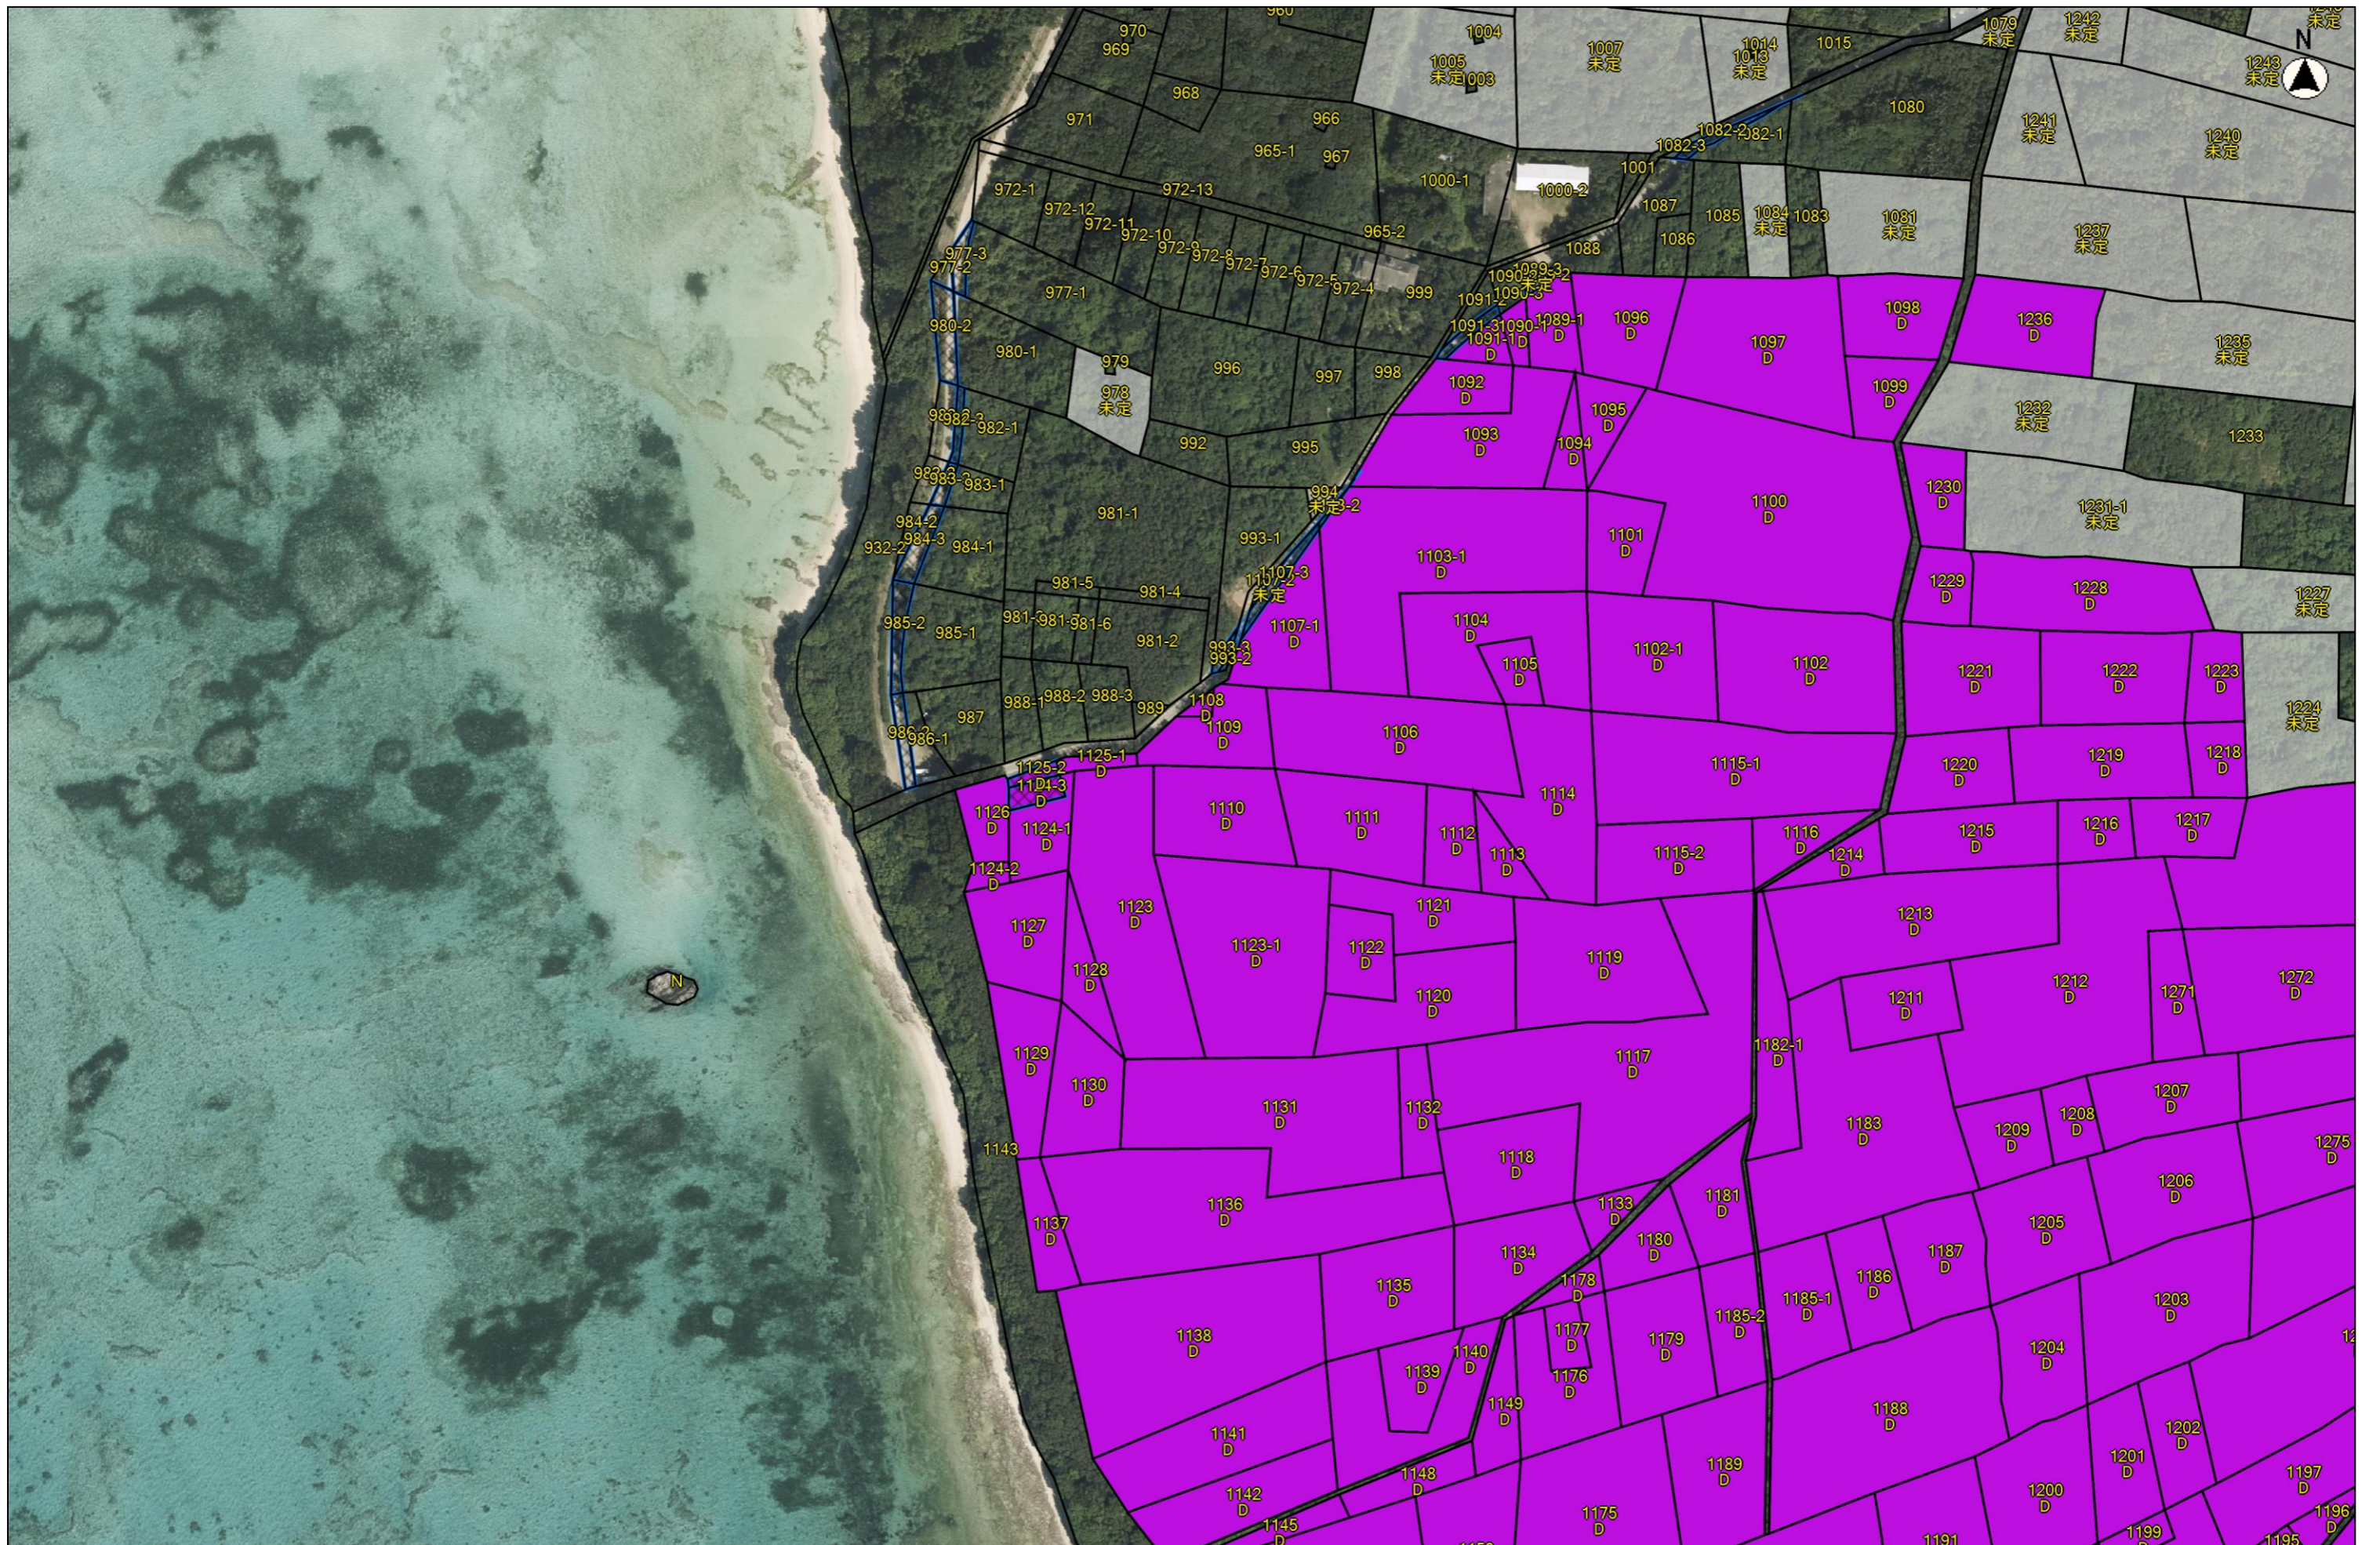

令和7年度-目標地図
(竹富地区)

- A
- B
- C
- D
- E
- F
- G
- H
- I
- 検討

縮尺 1 : 10000

縮尺 1 : 2500

令和7年度-目標地図（竹富地区）①

縮尺 1 : 2500

令和7年度-目標地図 (竹富地区) ②

縮尺 1 : 2500

令和7年度-目標地図（竹富地区）③

縮尺 1 : 2500

令和7年度-目標地図（竹富地区）④

縮尺 1 : 2500

令和7年度-目標地図 (竹富地区) ⑤

縮尺 1 : 2500

令和7年度-目標地図（竹富地区）⑥

縮尺 1 : 2500

令和7年度-目標地図 (竹富地区) ⑧

縮尺 1 : 2500

令和7年度-目標地図（竹富地区）㊟

縮尺 1 : 2500

令和7年度-目標地図 (竹富地区) ⑩

縮尺 1 : 2500

令和7年度-目標地図（竹富地区）⑪

縮尺 1 : 2500

令和7年度-目標地図（竹富地区）⑫

縮尺 1 : 2500

令和7年度-目標地図（竹富地区）⑬

縮尺 1 : 2500

令和7年度-目標地図（竹富地区）⑭

縮尺 1 : 2500

令和7年度-目標地図（竹富地区）⑮