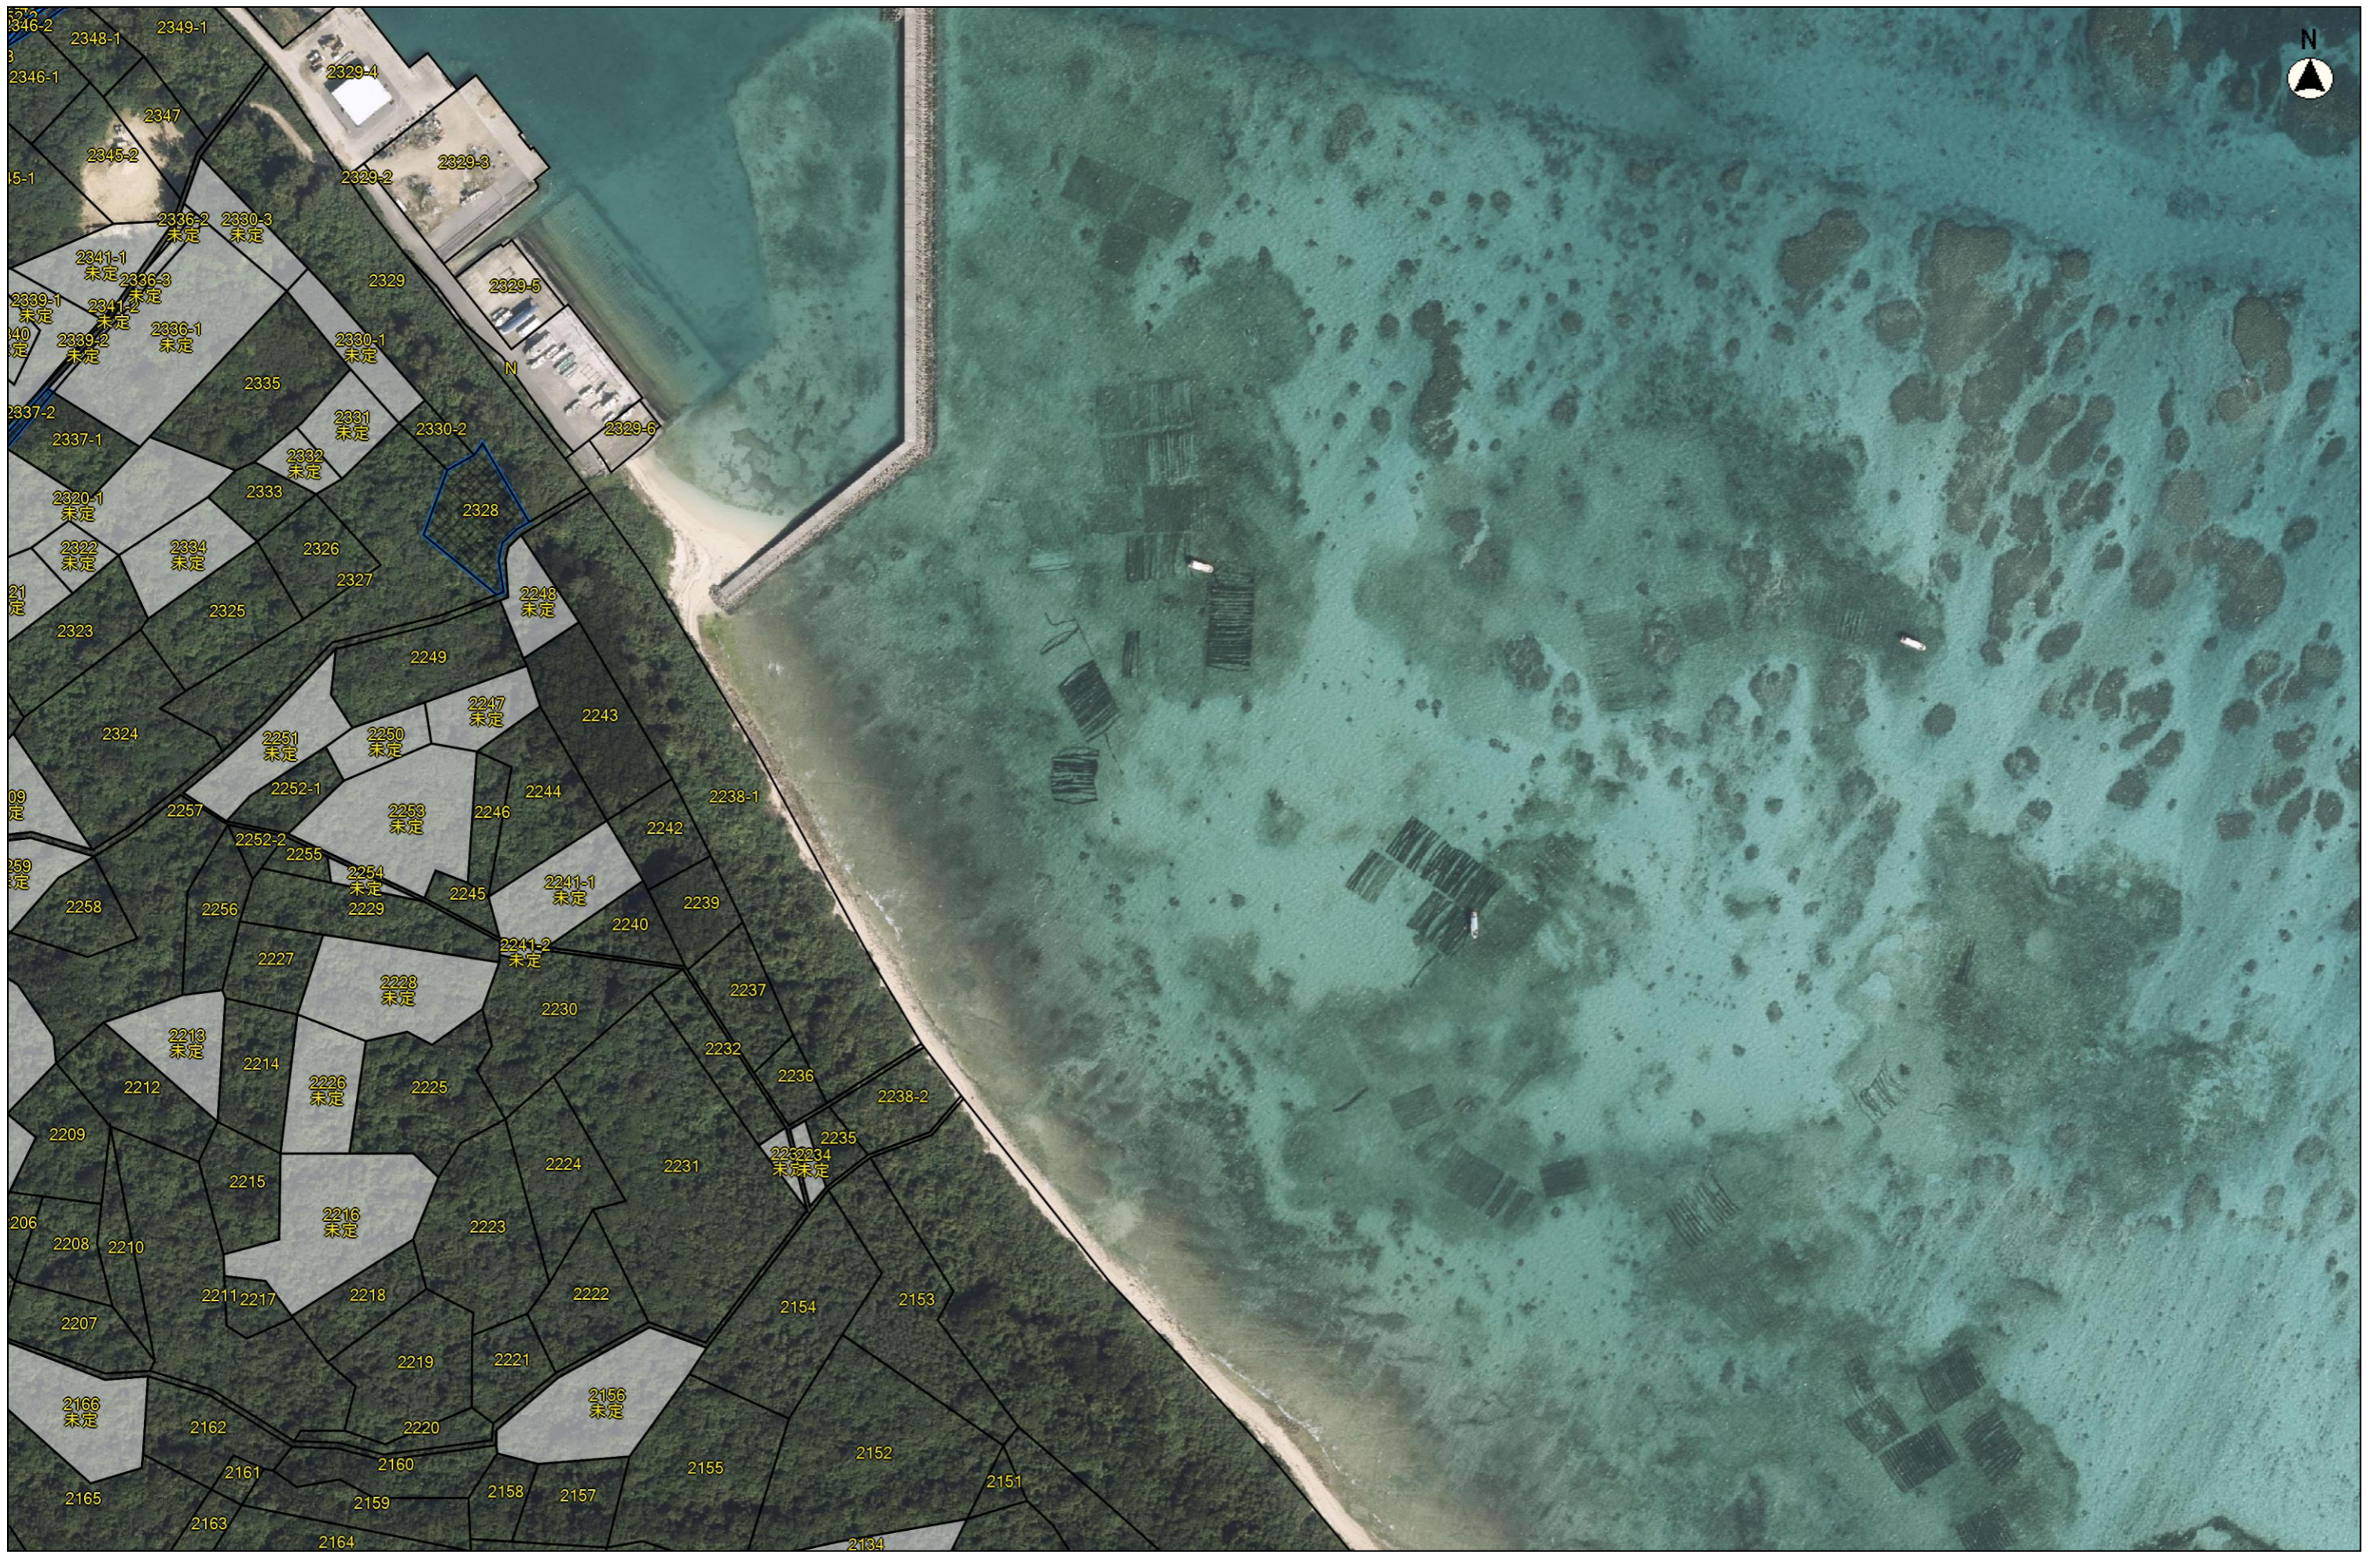

令和7年度-目標地図
(竹富地区)

- A
- B
- C
- D
- E
- F
- G
- H
- I
- 検討

縮尺 1 : 10000

縮尺 1 : 2500

令和7年度-目標地図（竹富地区）①

縮尺 1 : 2500

令和7年度-目標地図 (竹富地区) ②

縮尺 1 : 2500

令和7年度-目標地図（竹富地区）③

縮尺 1 : 2500

令和7年度-目標地図（竹富地区）④

縮尺 1 : 2500

令和7年度-目標地図 (竹富地区) ⑤

縮尺 1 : 2500

令和7年度-目標地図（竹富地区）⑥

縮尺 1 : 2500

令和7年度-目標地図 (竹富地区) ⑧

縮尺 1 : 2500

令和7年度-目標地図（竹富地区）㊟

縮尺 1 : 2500

令和7年度-目標地図 (竹富地区) ⑩

縮尺 1 : 2500

令和7年度-目標地図（竹富地区）⑪

縮尺 1 : 2500