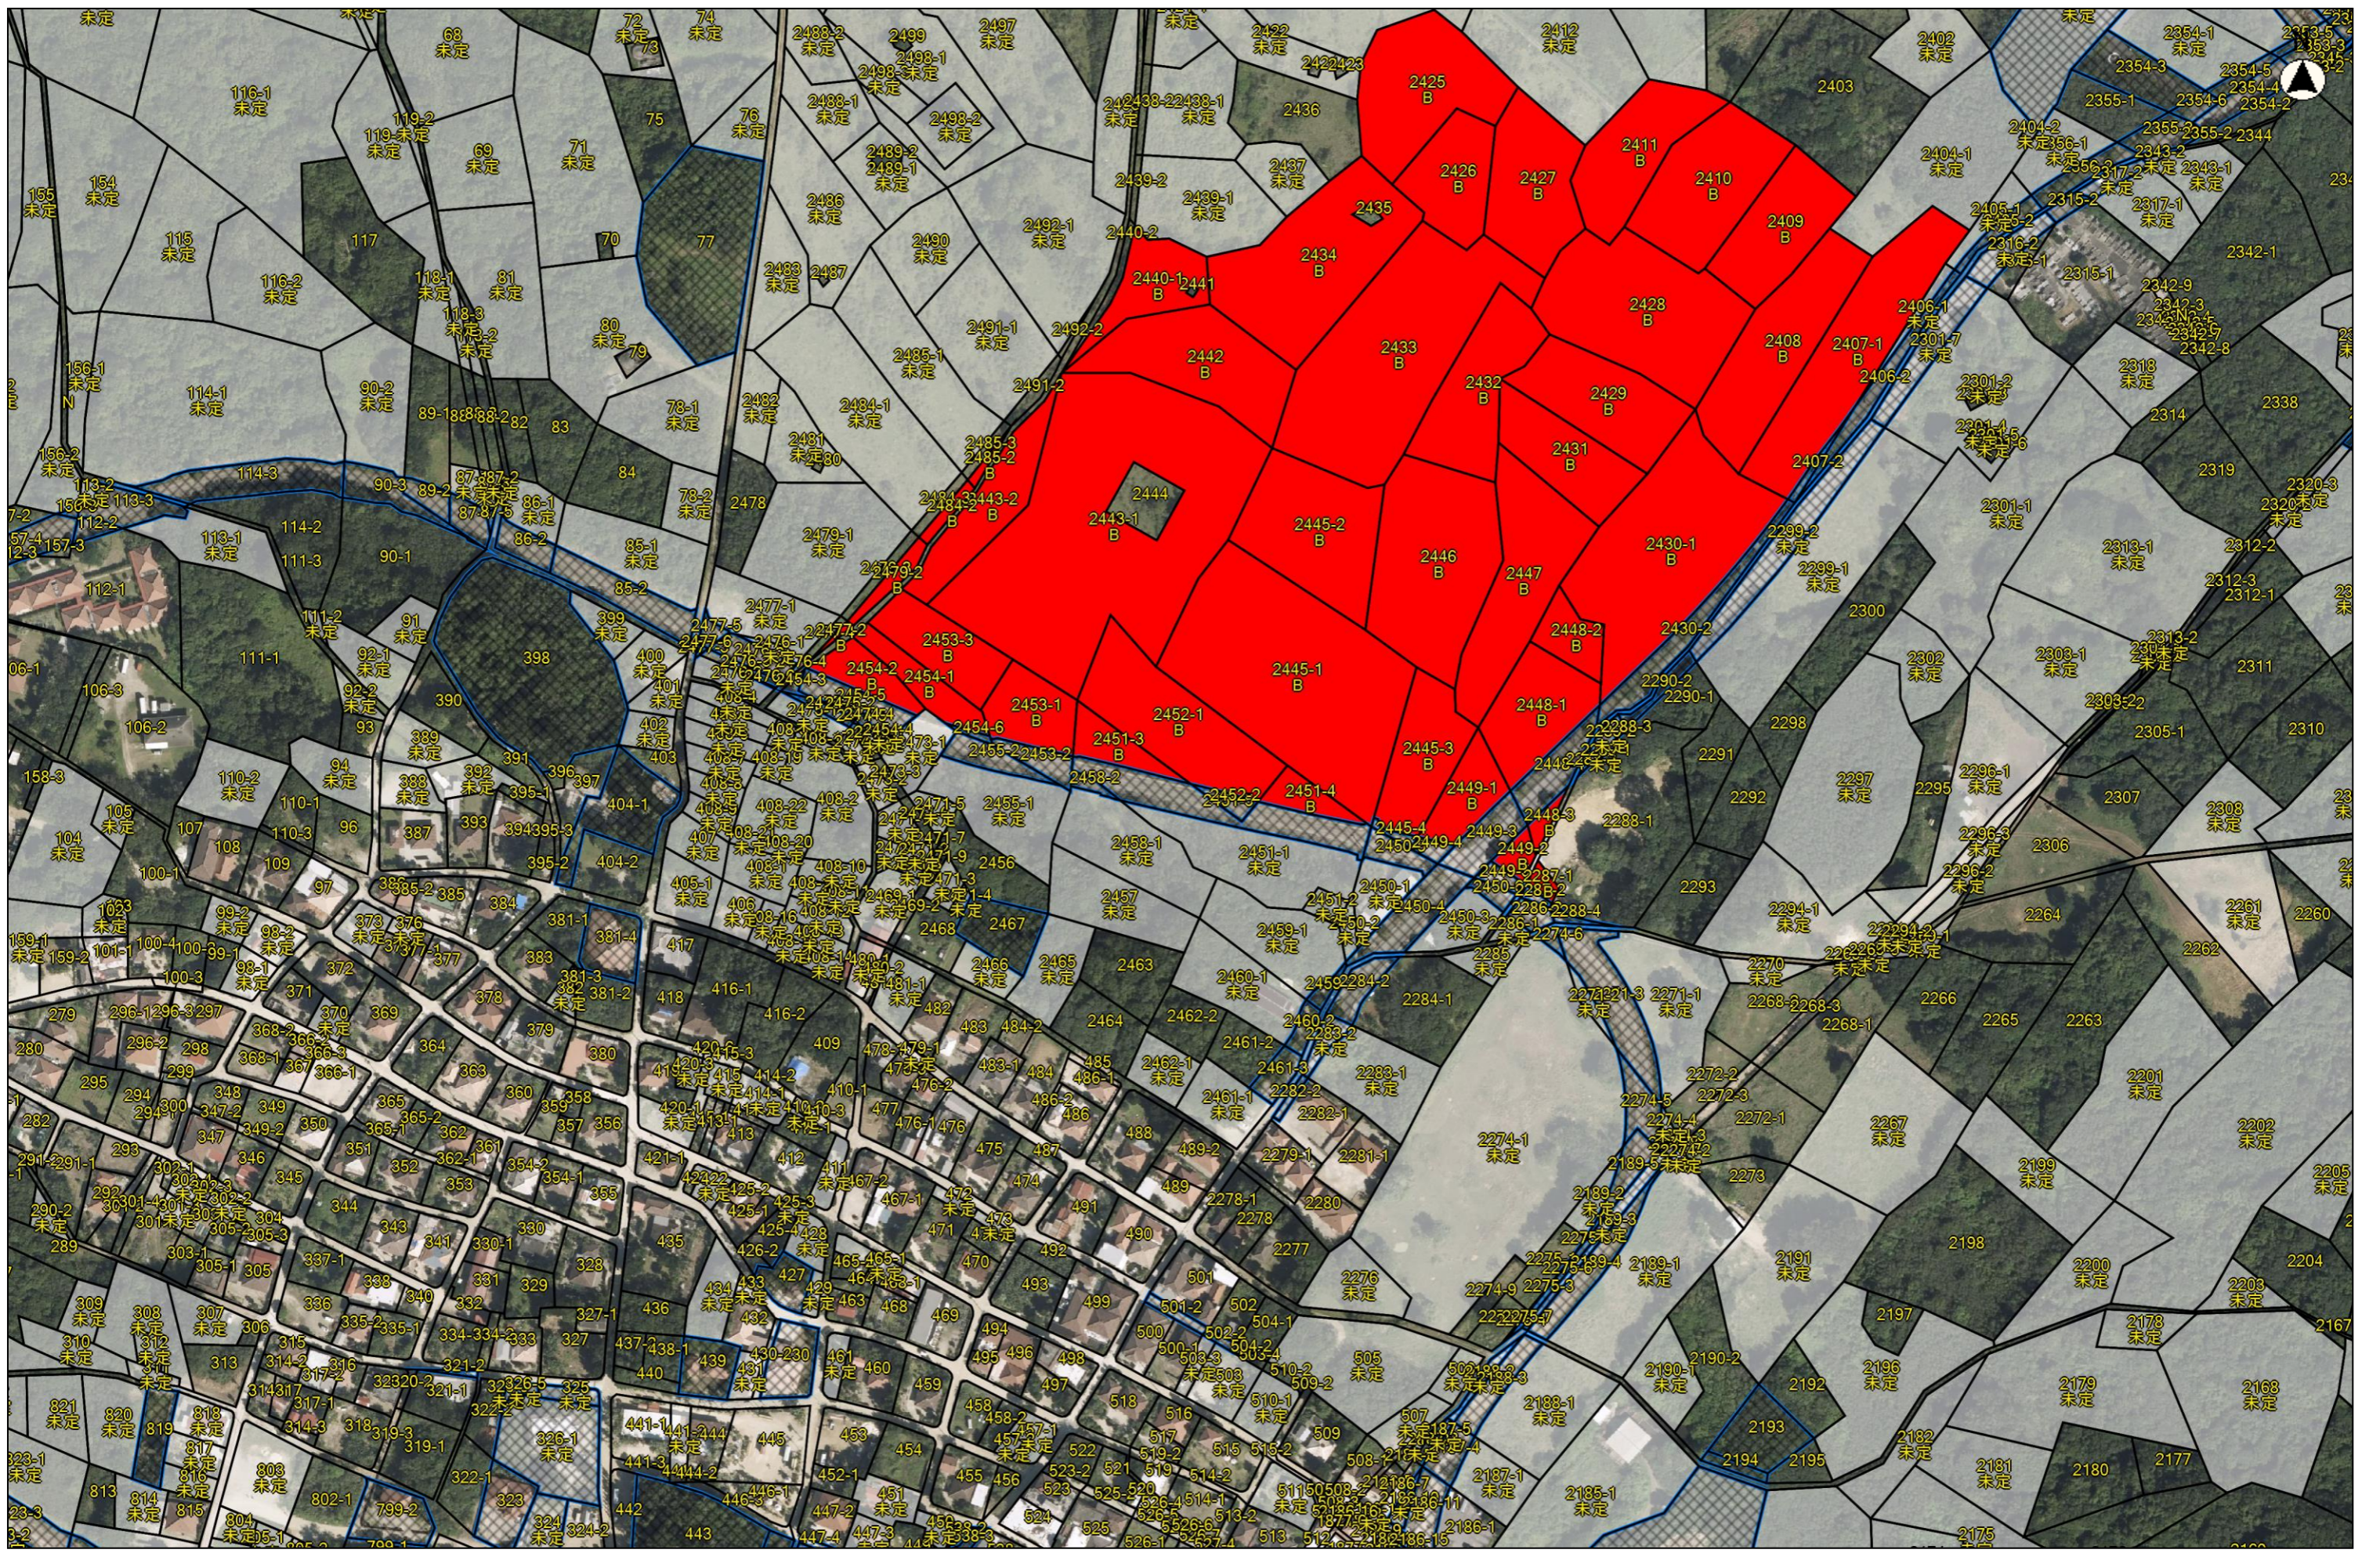

令和7年度-目標地図
(竹富地区)

- A
- B
- C
- D
- E
- F
- G
- H
- I
- 検討

縮尺 1 : 10000

縮尺 1 : 2500

令和7年度-目標地図（竹富地区）①

縮尺 1 : 2500

令和7年度-目標地図 (竹富地区) ②

縮尺 1 : 2500

令和7年度-目標地図（竹富地区）③

縮尺 1 : 2500

令和7年度-目標地図（竹富地区）④

縮尺 1 : 2500

令和7年度-目標地図 (竹富地区) ⑤

縮尺 1 : 2500

令和7年度-目標地図（竹富地区）⑥

縮尺 1 : 2500

令和7年度-目標地図 (竹富地区) ⑧

縮尺 1 : 2500

令和7年度-目標地図（竹富地区）㊟

縮尺 1 : 2500

令和7年度-目標地図 (竹富地区) ⑩

縮尺 1 : 2500

令和7年度-目標地図（竹富地区）⑪

縮尺 1 : 2500

令和7年度-目標地図（竹富地区）⑫

縮尺 1 : 2500

令和7年度-目標地図（竹富地区）⑬

縮尺 1 : 2500

令和7年度-目標地図（竹富地区）⑭

縮尺 1 : 2500

令和7年度-目標地図（竹富地区）⑮