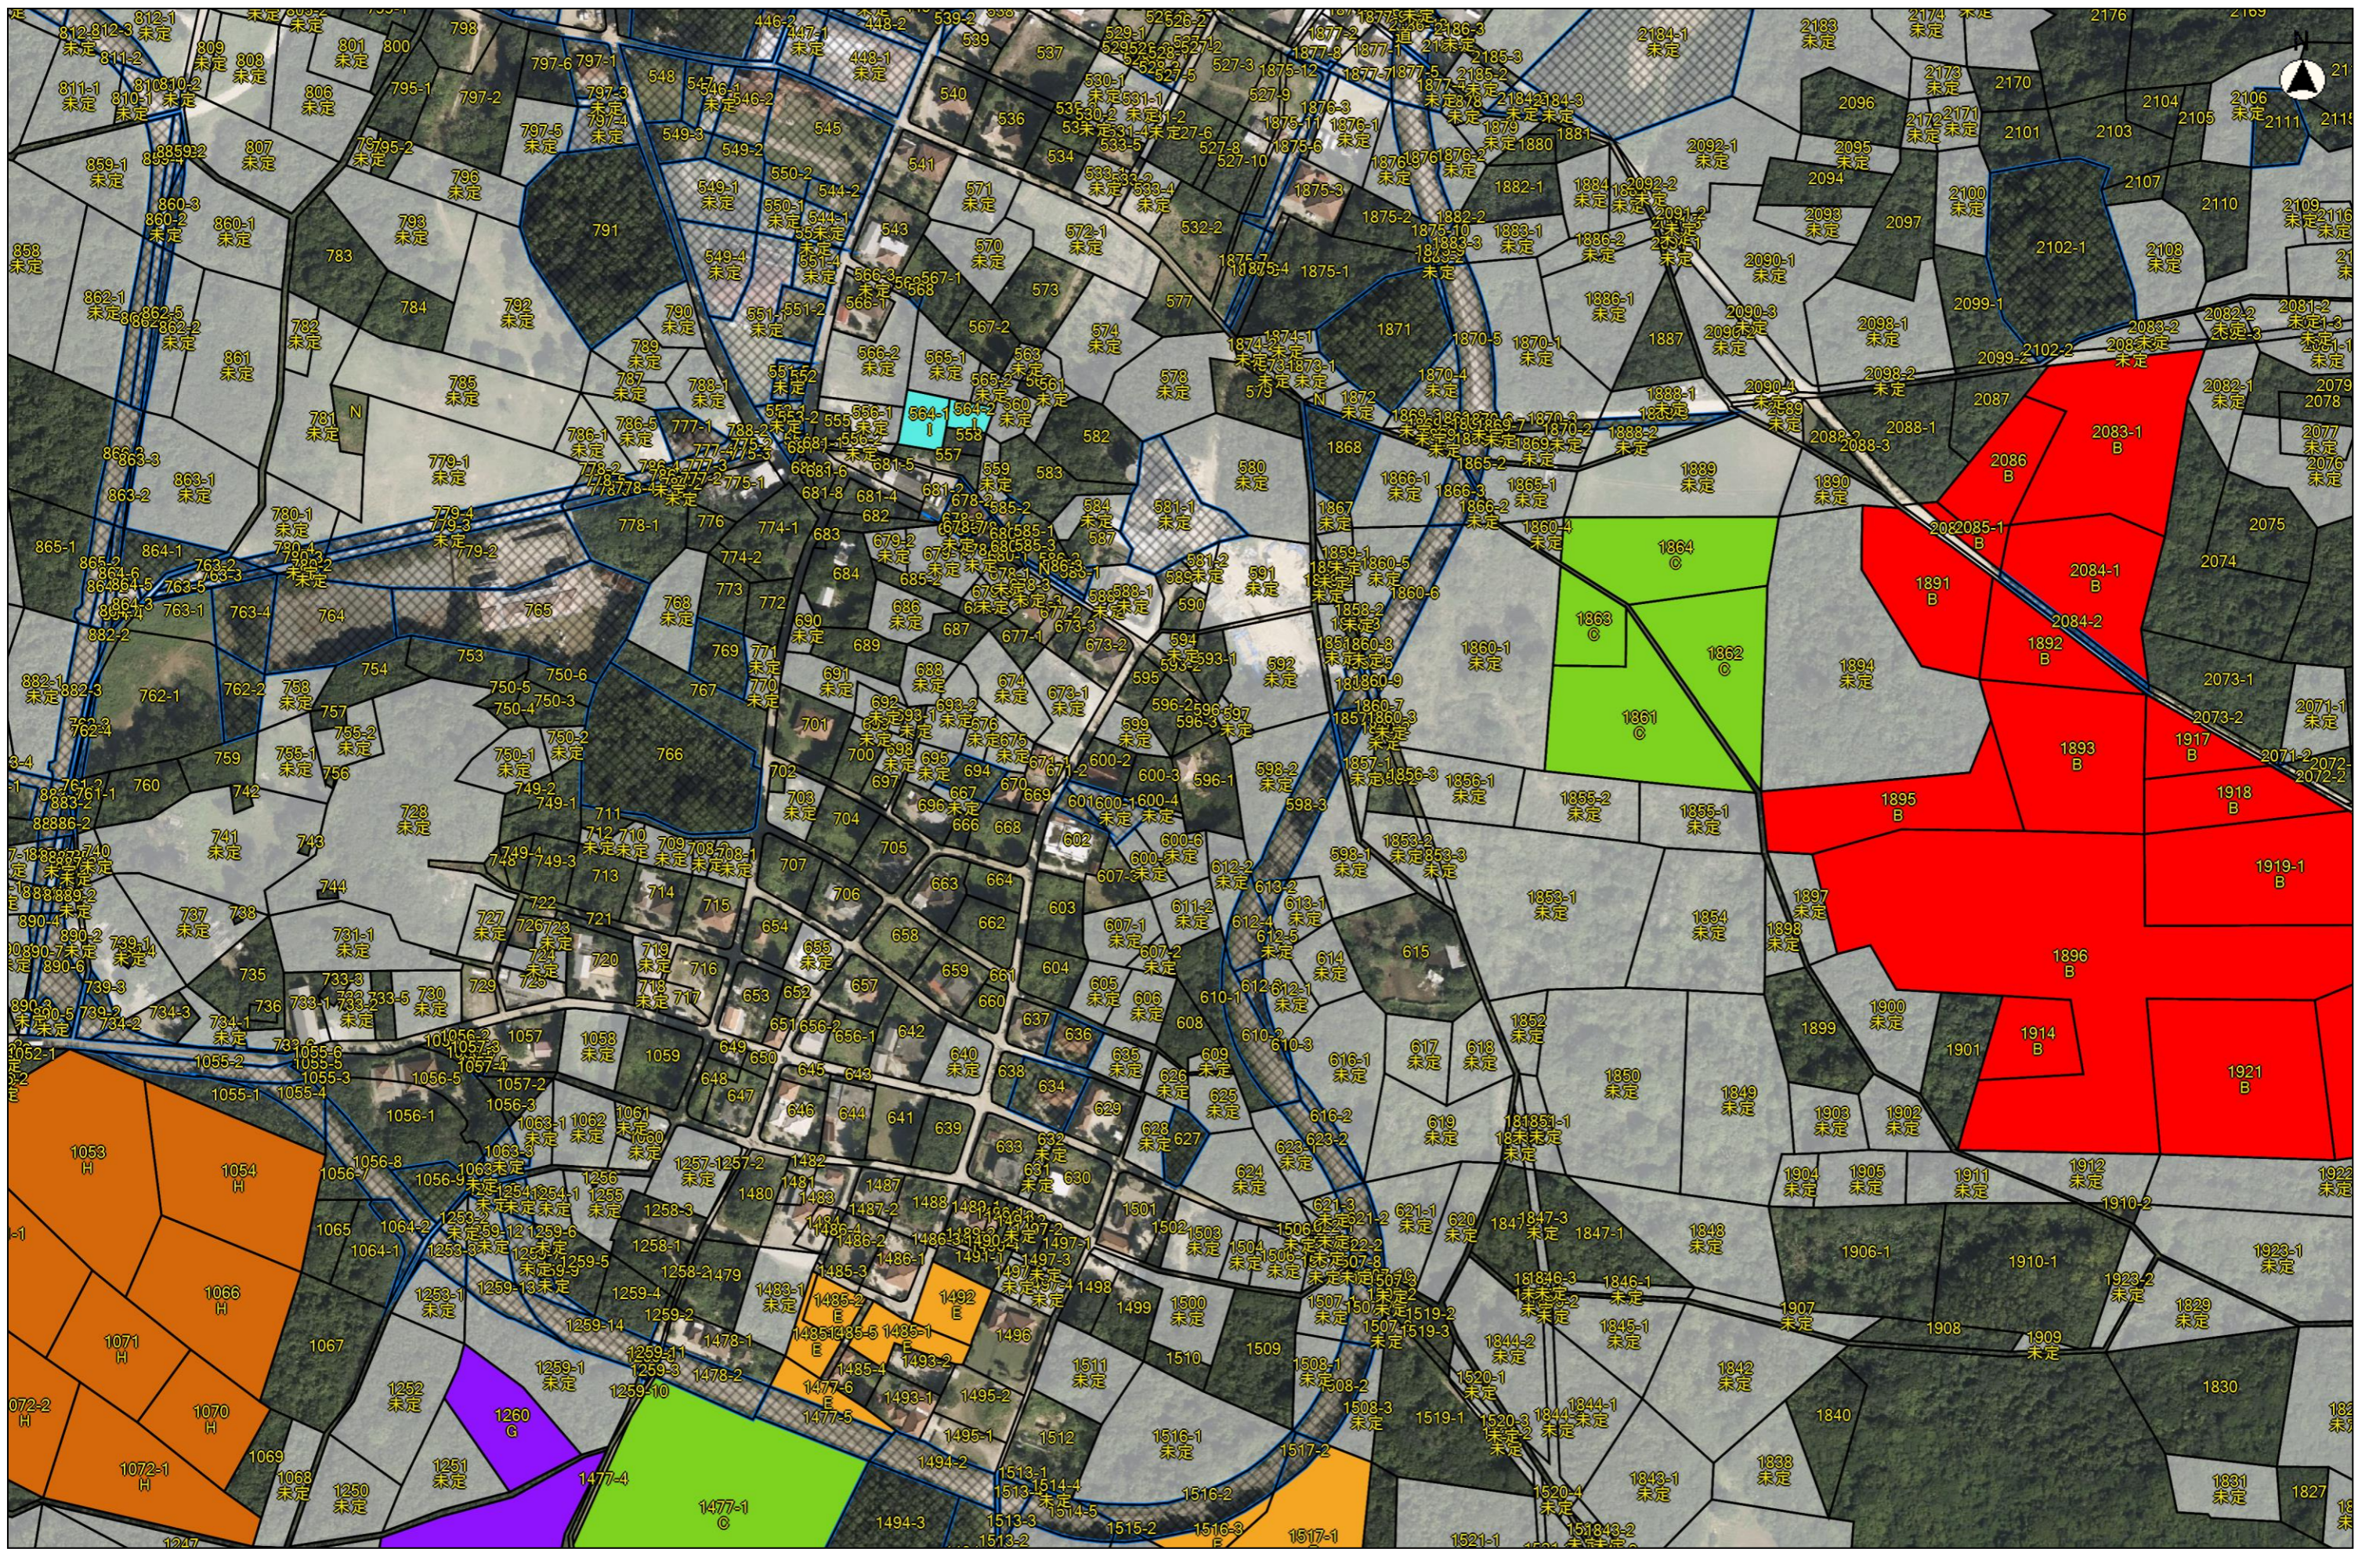

令和7年度-目標地図
(竹富地区)

- A
- B
- C
- D
- E
- F
- G
- H
- I
- 検討

縮尺 1 : 10000

縮尺 1 : 2500

令和7年度-目標地図（竹富地区）①

縮尺 1 : 2500

令和7年度-目標地図 (竹富地区) ②

縮尺 1 : 2500

令和7年度-目標地図（竹富地区）③

縮尺 1 : 2500

令和7年度-目標地図（竹富地区）④

縮尺 1 : 2500

令和7年度-目標地図 (竹富地区) ⑤

縮尺 1 : 2500

令和7年度-目標地図（竹富地区）⑥

縮尺 1 : 2500

令和7年度-目標地図 (竹富地区) ⑧

縮尺 1 : 2500

令和7年度-目標地図（竹富地区）㊟

縮尺 1 : 2500

令和7年度-目標地図 (竹富地区) ⑩

縮尺 1 : 2500

令和7年度-目標地図（竹富地区）⑪

縮尺 1 : 2500

令和7年度-目標地図（竹富地区）⑫

縮尺 1 : 2500

令和7年度-目標地図（竹富地区）⑬

縮尺 1 : 2500

令和7年度-目標地図（竹富地区）⑭

縮尺 1 : 2500

令和7年度-目標地図（竹富地区）⑮