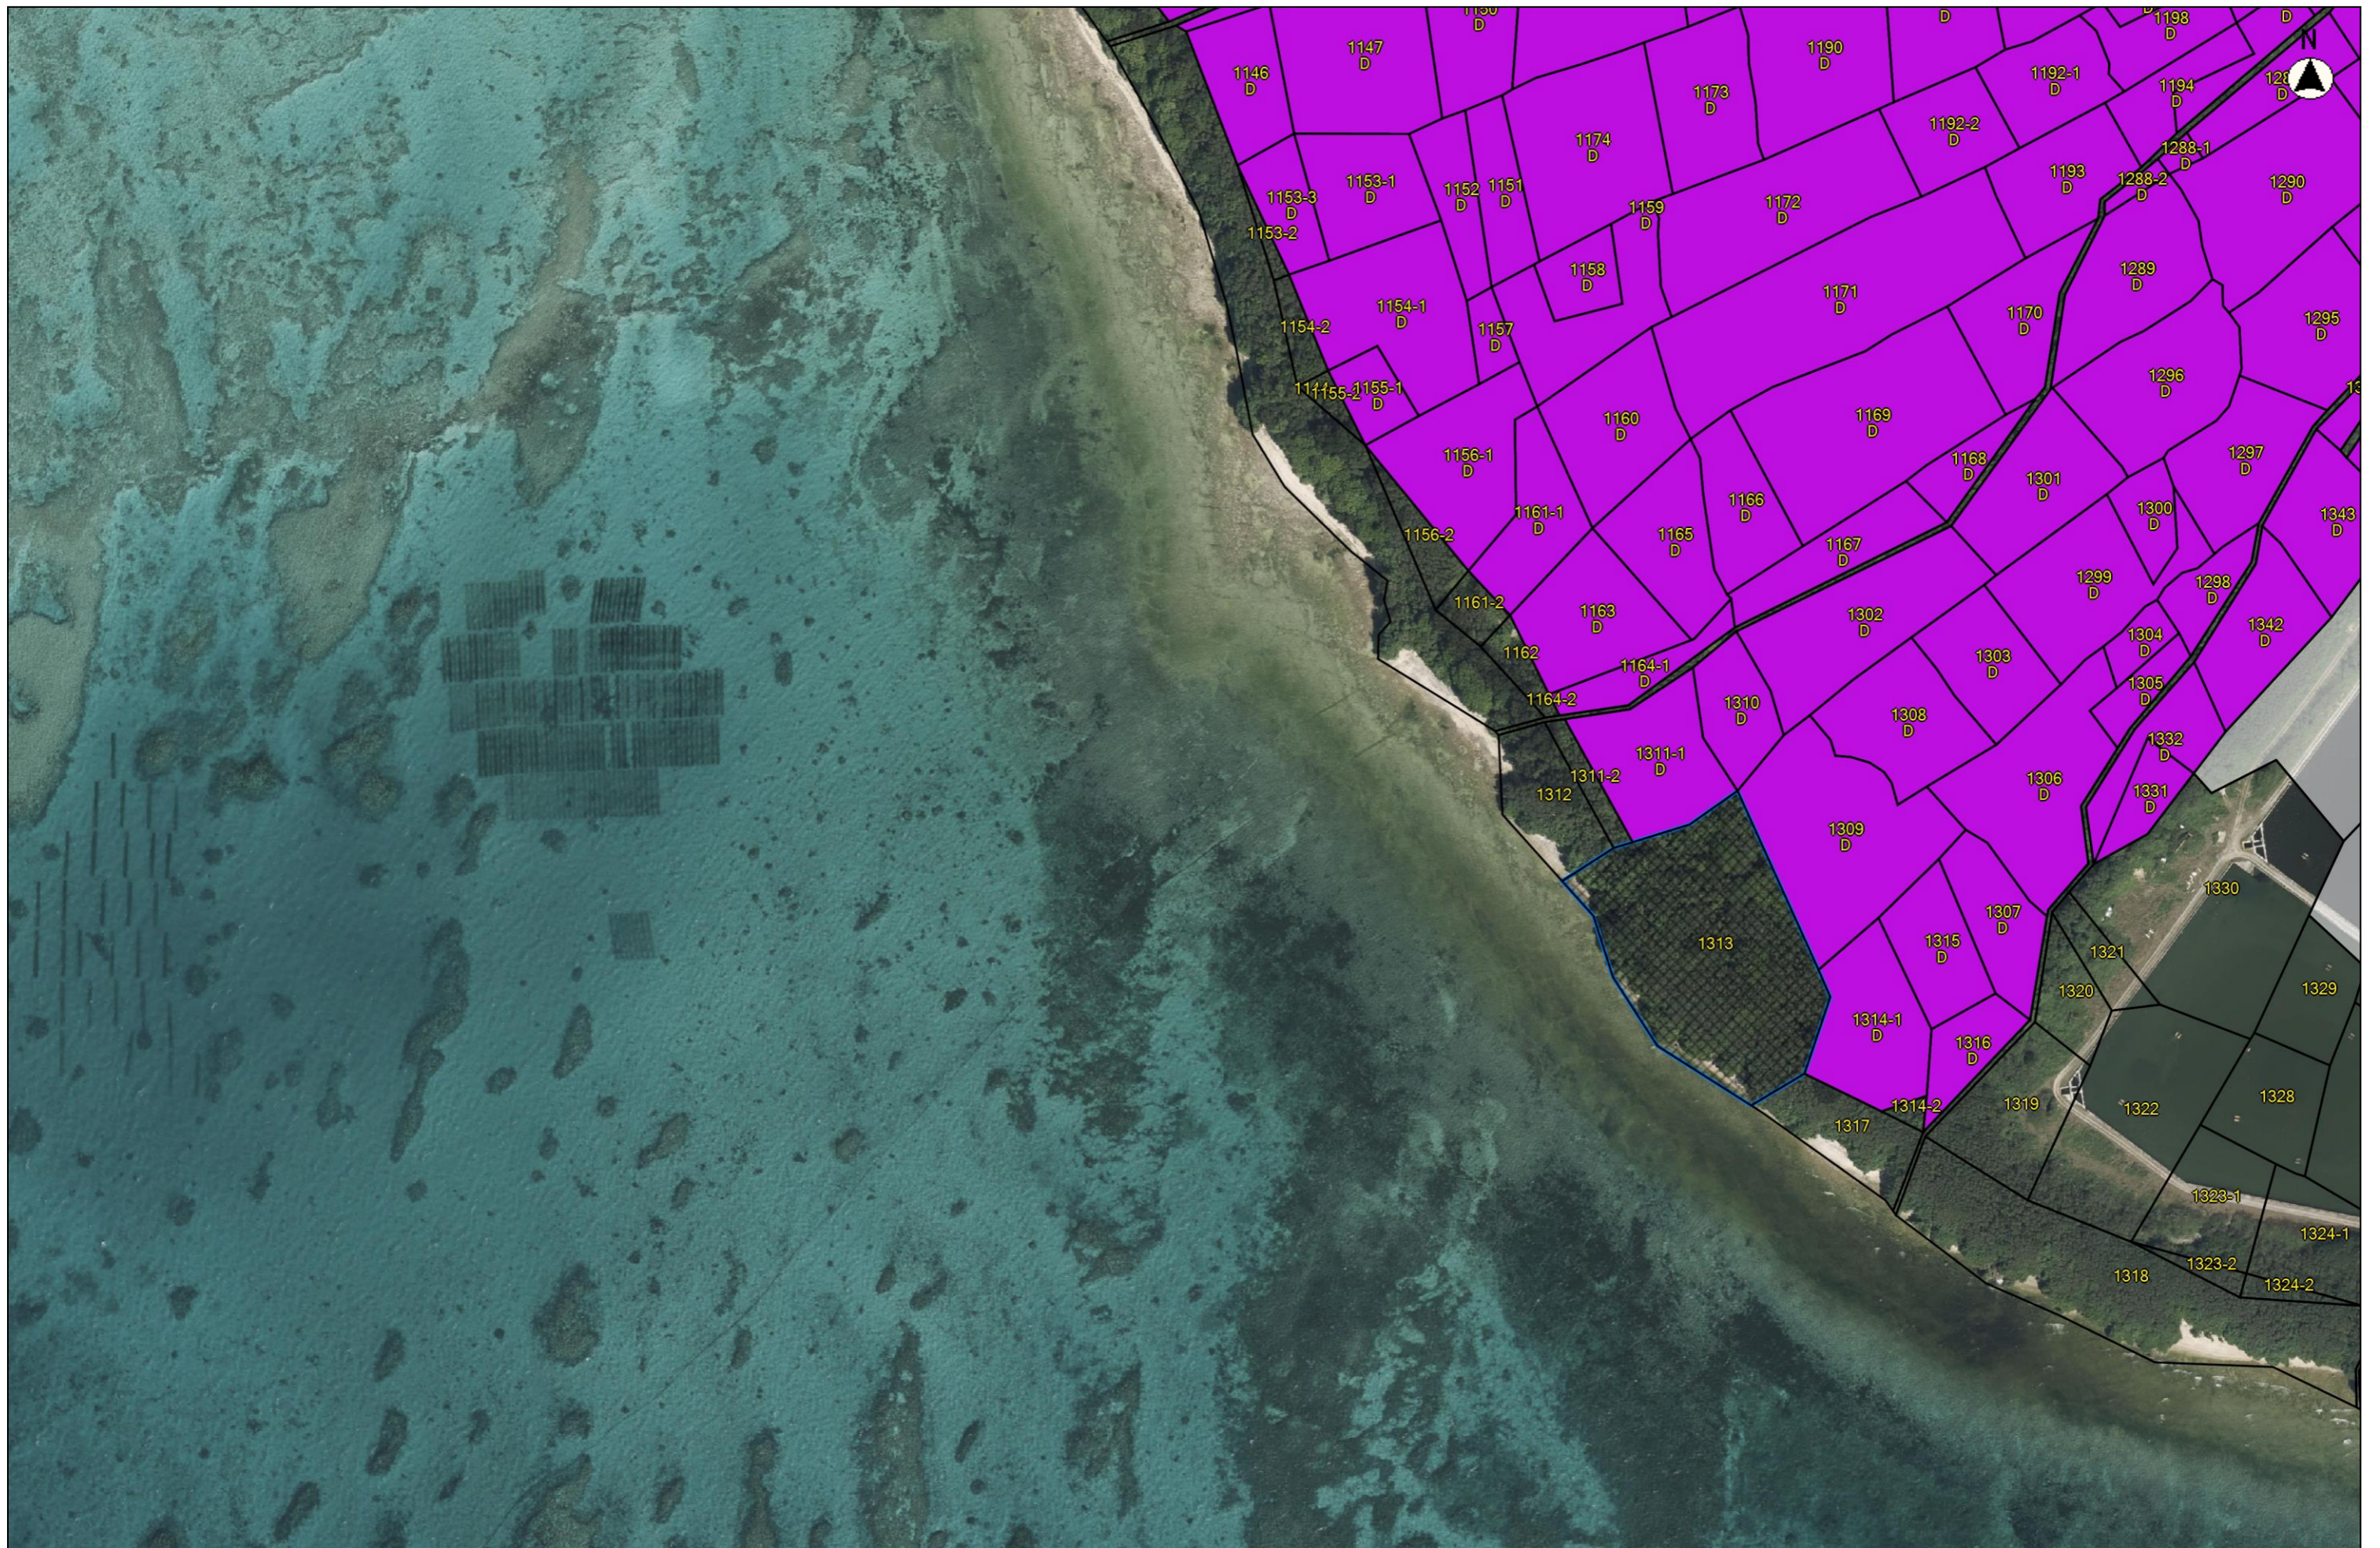

令和7年度-目標地図
(竹富地区)

- A
- B
- C
- D
- E
- F
- G
- H
- I
- 検討

縮尺 1 : 10000

縮尺 1 : 2500

令和7年度-目標地図（竹富地区）①

縮尺 1 : 2500

令和7年度-目標地図 (竹富地区) ②

縮尺 1 : 2500

令和7年度-目標地図（竹富地区）③

縮尺 1 : 2500

令和7年度-目標地図（竹富地区）④

縮尺 1 : 2500

令和7年度-目標地図 (竹富地区) ⑤

縮尺 1 : 2500

令和7年度-目標地図（竹富地区）⑥

縮尺 1 : 2500

令和7年度-目標地図 (竹富地区) ⑧

縮尺 1 : 2500

令和7年度-目標地図（竹富地区）㊟

縮尺 1 : 2500

令和7年度-目標地図 (竹富地区) ⑩

縮尺 1 : 2500

令和7年度-目標地図（竹富地区）⑪

縮尺 1 : 2500

令和7年度-目標地図（竹富地区）⑫

縮尺 1 : 2500

令和7年度-目標地図（竹富地区）⑬

縮尺 1 : 2500

令和7年度-目標地図（竹富地区）⑭

縮尺 1 : 2500

令和7年度-目標地図（竹富地区）⑮