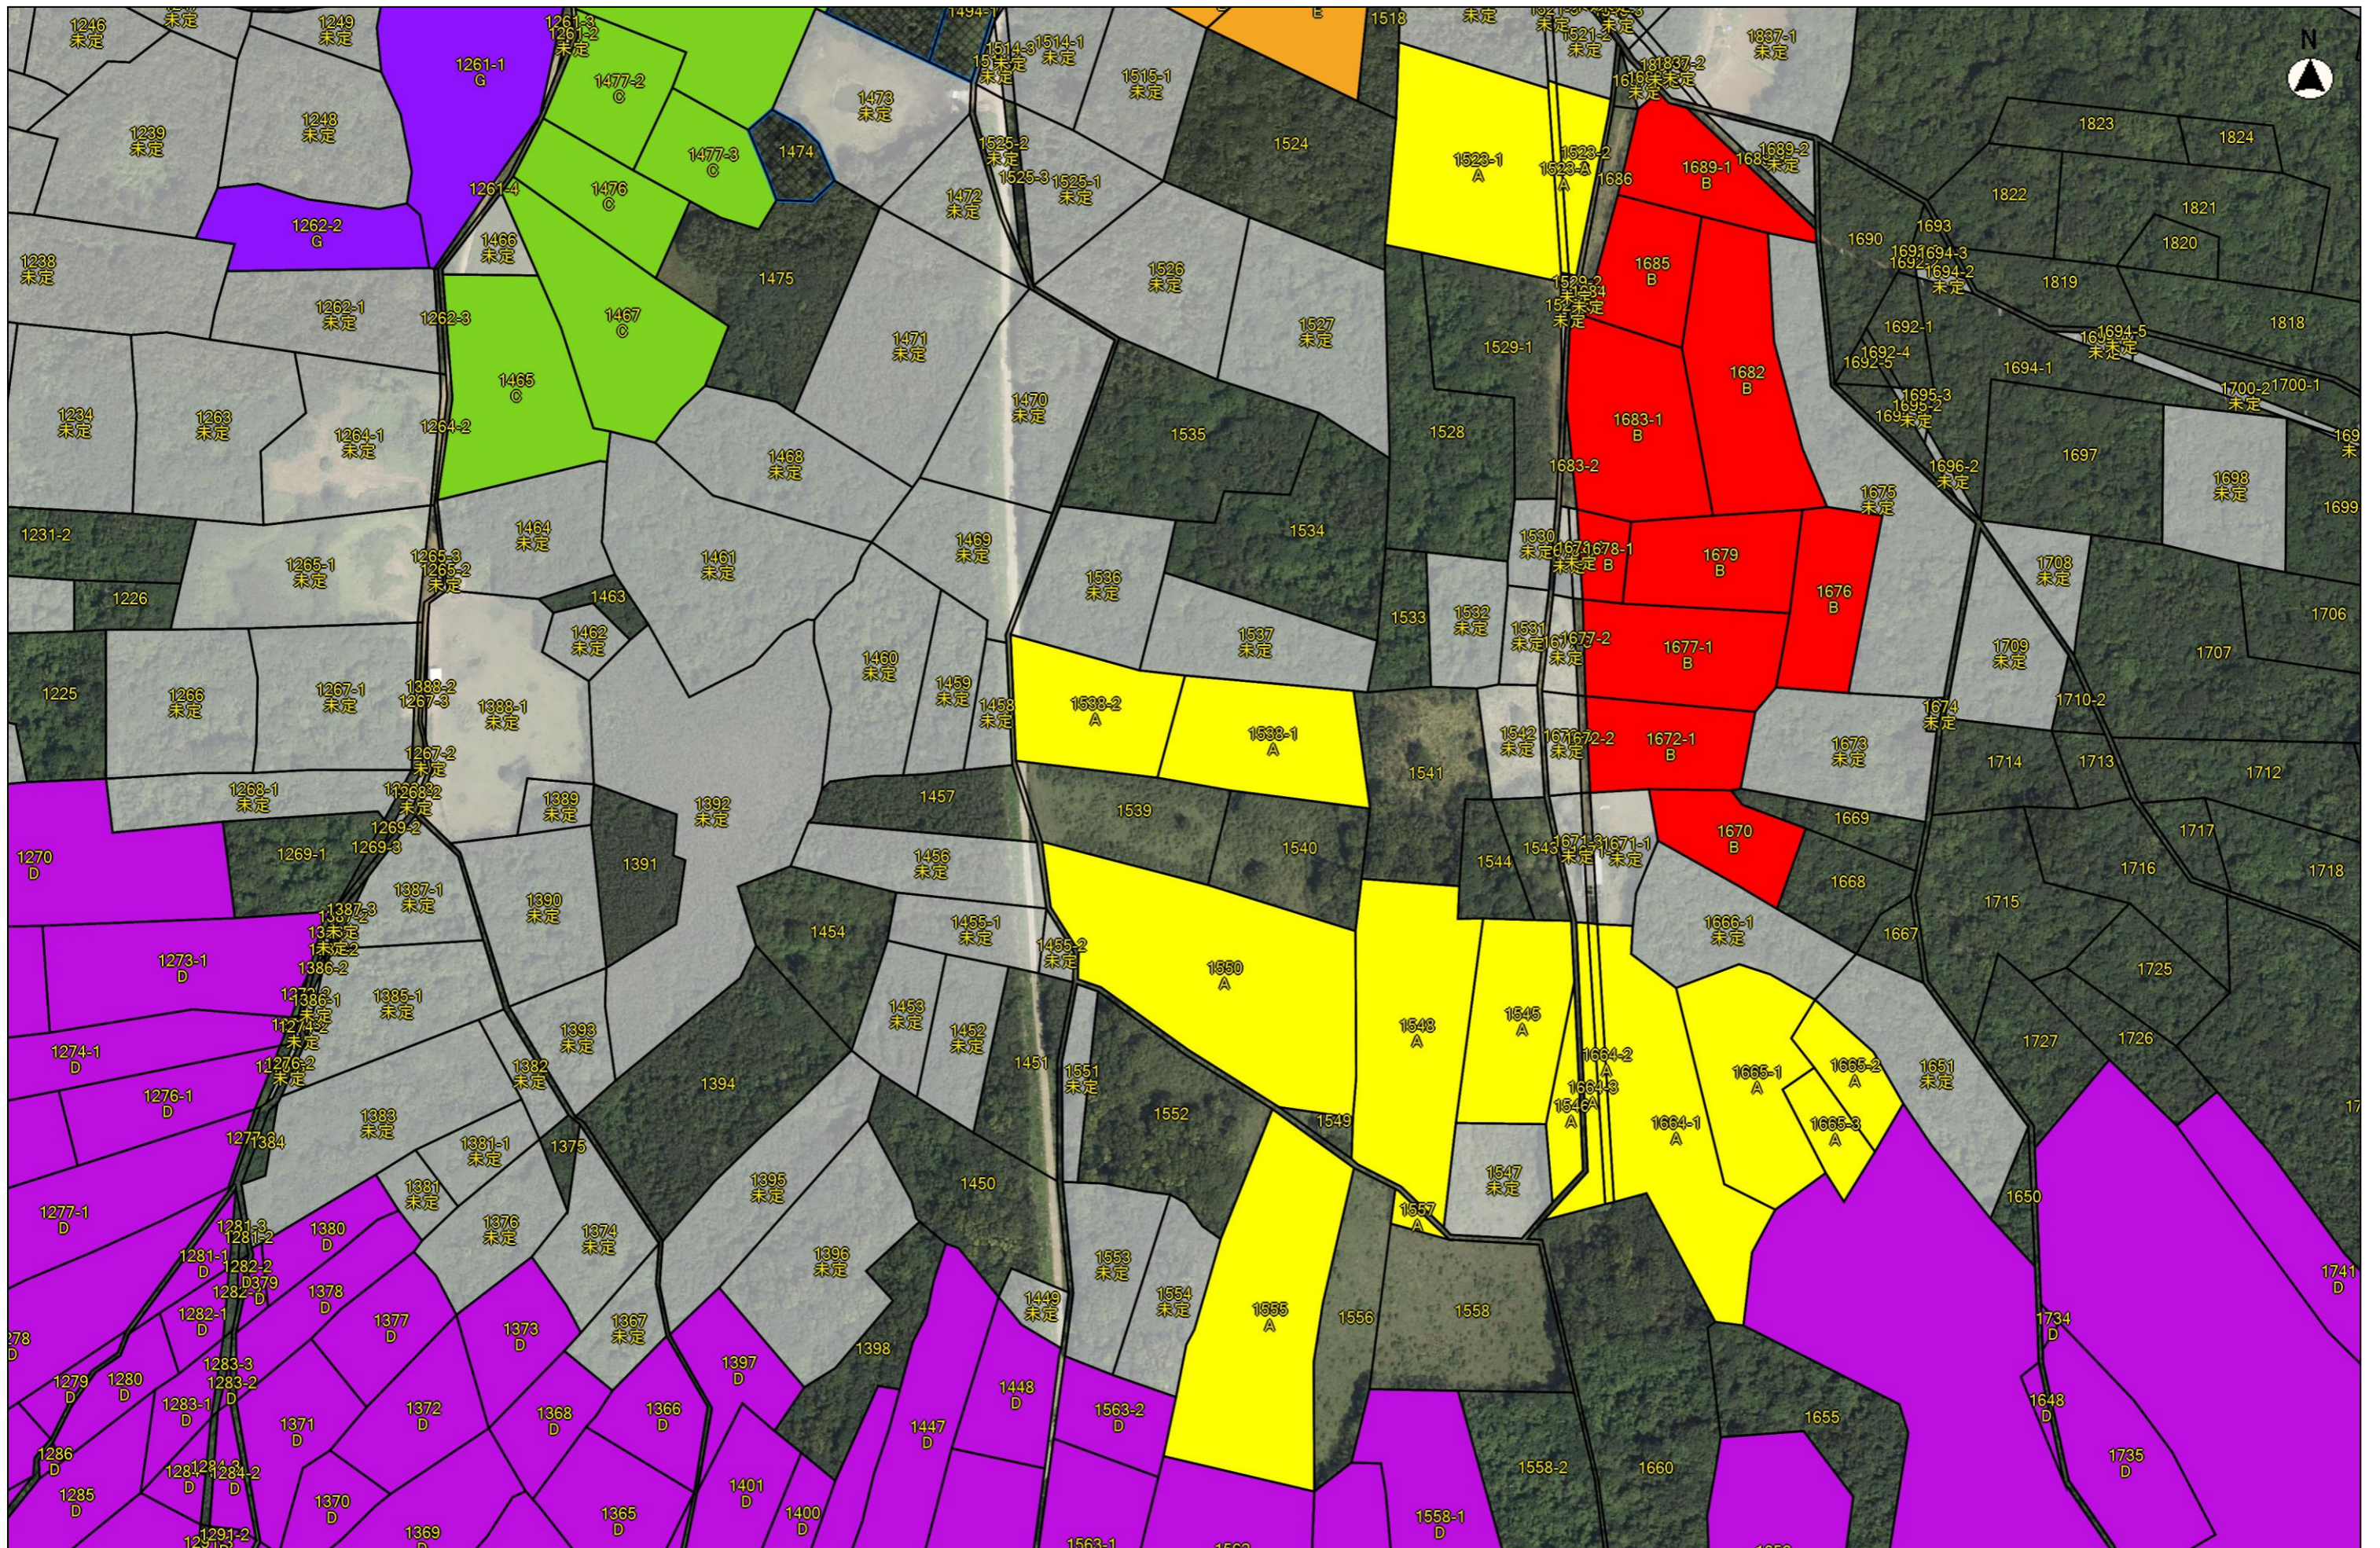

令和7年度-目標地図
(竹富地区)

- A
- B
- C
- D
- E
- F
- G
- H
- I
- 検討

縮尺 1 : 10000

縮尺 1 : 2500

令和7年度-目標地図（竹富地区）①

縮尺 1 : 2500

令和7年度-目標地図 (竹富地区) ②

縮尺 1 : 2500

令和7年度-目標地図（竹富地区）③

縮尺 1 : 2500

令和7年度-目標地図（竹富地区）④

縮尺 1 : 2500

令和7年度-目標地図 (竹富地区) ⑤

縮尺 1 : 2500

令和7年度-目標地図（竹富地区）⑥

縮尺 1 : 2500

令和7年度-目標地図 (竹富地区) ⑧

縮尺 1 : 2500

令和7年度-目標地図（竹富地区）㊟

縮尺 1 : 2500

令和7年度-目標地図 (竹富地区) ⑩

縮尺 1 : 2500

令和7年度-目標地図（竹富地区）⑪

縮尺 1 : 2500

令和7年度-目標地図（竹富地区）⑫

縮尺 1 : 2500

令和7年度-目標地図（竹富地区）⑬

縮尺 1 : 2500

令和7年度-目標地図（竹富地区）⑭

縮尺 1 : 2500

令和7年度-目標地図（竹富地区）⑮