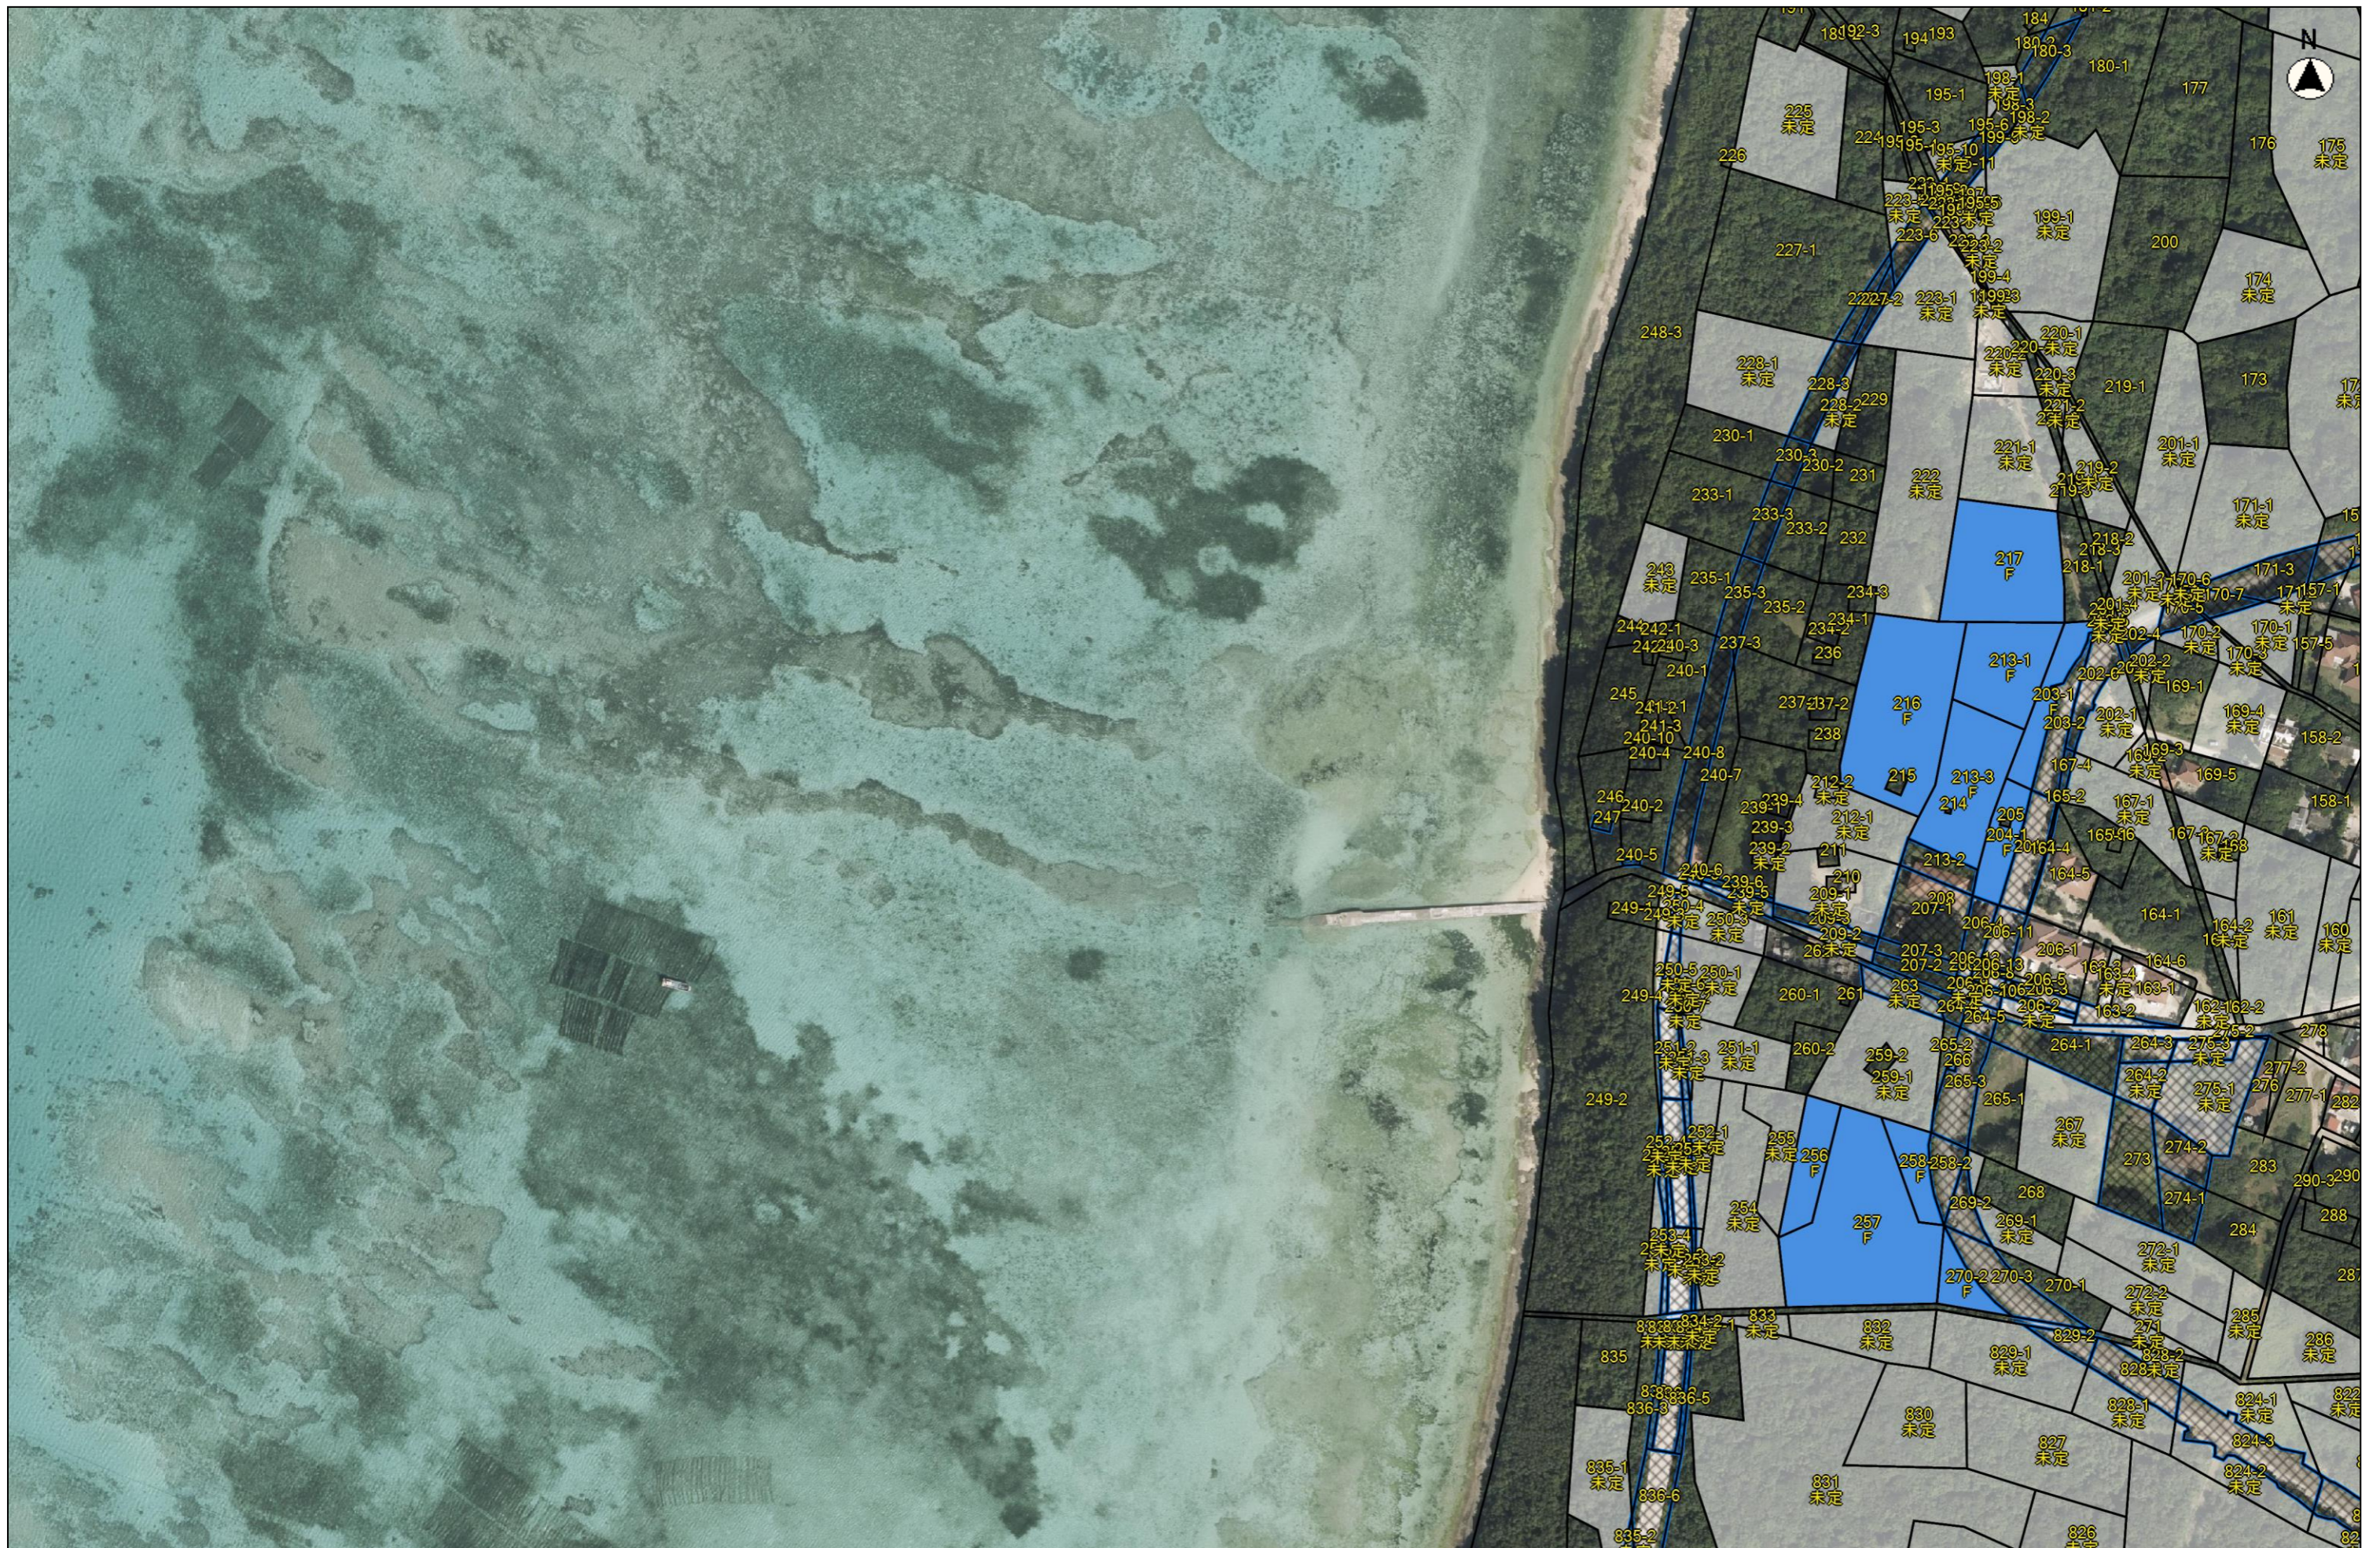

令和7年度-目標地図
(竹富地区)

- A
- B
- C
- D
- E
- F
- G
- H
- I
- 検討

縮尺 1 : 10000

縮尺 1 : 2500

令和7年度-目標地図（竹富地区）①

縮尺 1 : 2500

令和7年度-目標地図 (竹富地区) ②

縮尺 1 : 2500

令和7年度-目標地図（竹富地区）③

縮尺 1 : 2500

令和7年度-目標地図（竹富地区）④

縮尺 1 : 2500

令和7年度-目標地図 (竹富地区) ⑤

縮尺 1 : 2500

令和7年度-目標地図（竹富地区）⑥

縮尺 1 : 2500

令和7年度-目標地図 (竹富地区) ⑧

縮尺 1 : 2500

令和7年度-目標地図（竹富地区）㊟

縮尺 1 : 2500

令和7年度-目標地図 (竹富地区) ⑩

縮尺 1 : 2500

令和7年度-目標地図（竹富地区）⑪

縮尺 1 : 2500

令和7年度-目標地図（竹富地区）⑫

縮尺 1 : 2500

令和7年度-目標地図（竹富地区）⑬

縮尺 1 : 2500

令和7年度-目標地図（竹富地区）⑭

縮尺 1 : 2500

令和7年度-目標地図（竹富地区）⑮