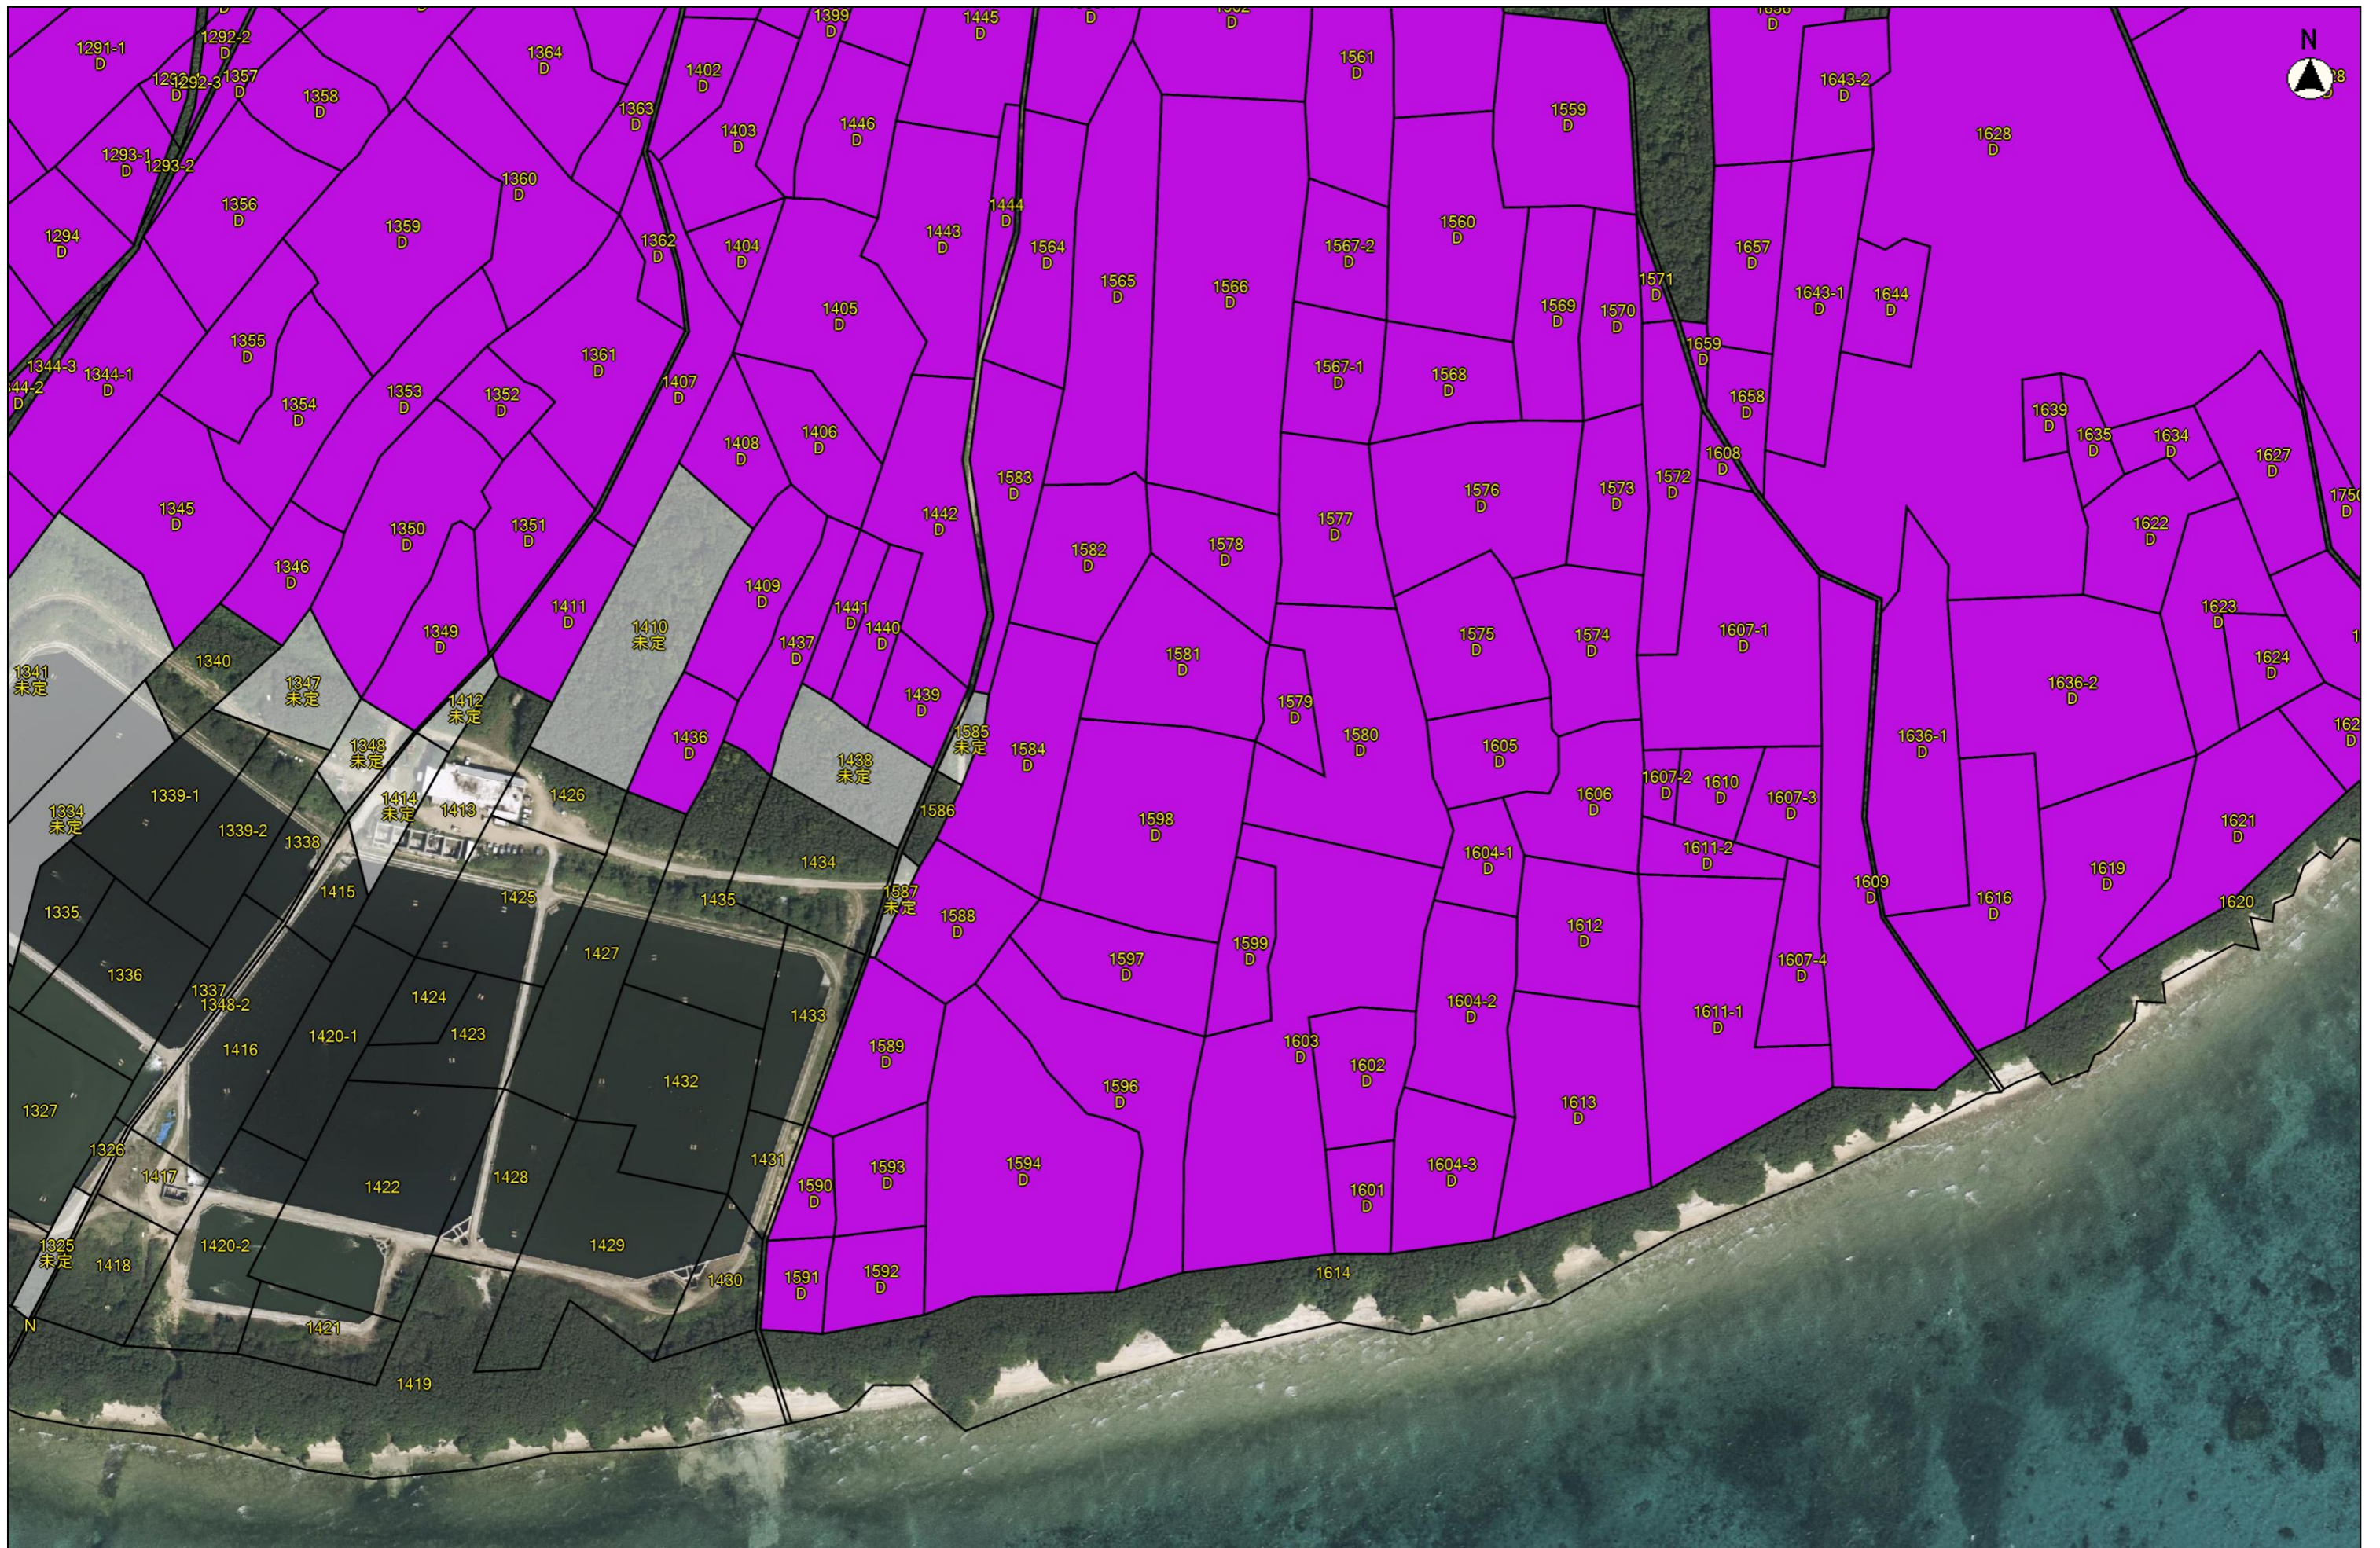

令和7年度-目標地図
(竹富地区)

- A
- B
- C
- D
- E
- F
- G
- H
- I
- 検討

縮尺 1 : 10000

縮尺 1 : 2500

令和7年度-目標地図（竹富地区）①

縮尺 1 : 2500

令和7年度-目標地図 (竹富地区) ②

縮尺 1 : 2500

令和7年度-目標地図（竹富地区）③

縮尺 1 : 2500

令和7年度-目標地図（竹富地区）④

縮尺 1 : 2500

令和7年度-目標地図 (竹富地区) ⑤

縮尺 1 : 2500

令和7年度-目標地図（竹富地区）⑥

縮尺 1 : 2500

令和7年度-目標地図 (竹富地区) ⑧

縮尺 1 : 2500

令和7年度-目標地図（竹富地区）㊟

縮尺 1 : 2500

令和7年度-目標地図 (竹富地区) ⑩

縮尺 1 : 2500

令和7年度-目標地図（竹富地区）⑪

縮尺 1 : 2500

令和7年度-目標地図（竹富地区）⑫

縮尺 1 : 2500

令和7年度-目標地図（竹富地区）⑬

縮尺 1 : 2500

令和7年度-目標地図（竹富地区）⑭

縮尺 1 : 2500

令和7年度-目標地図（竹富地区）⑮