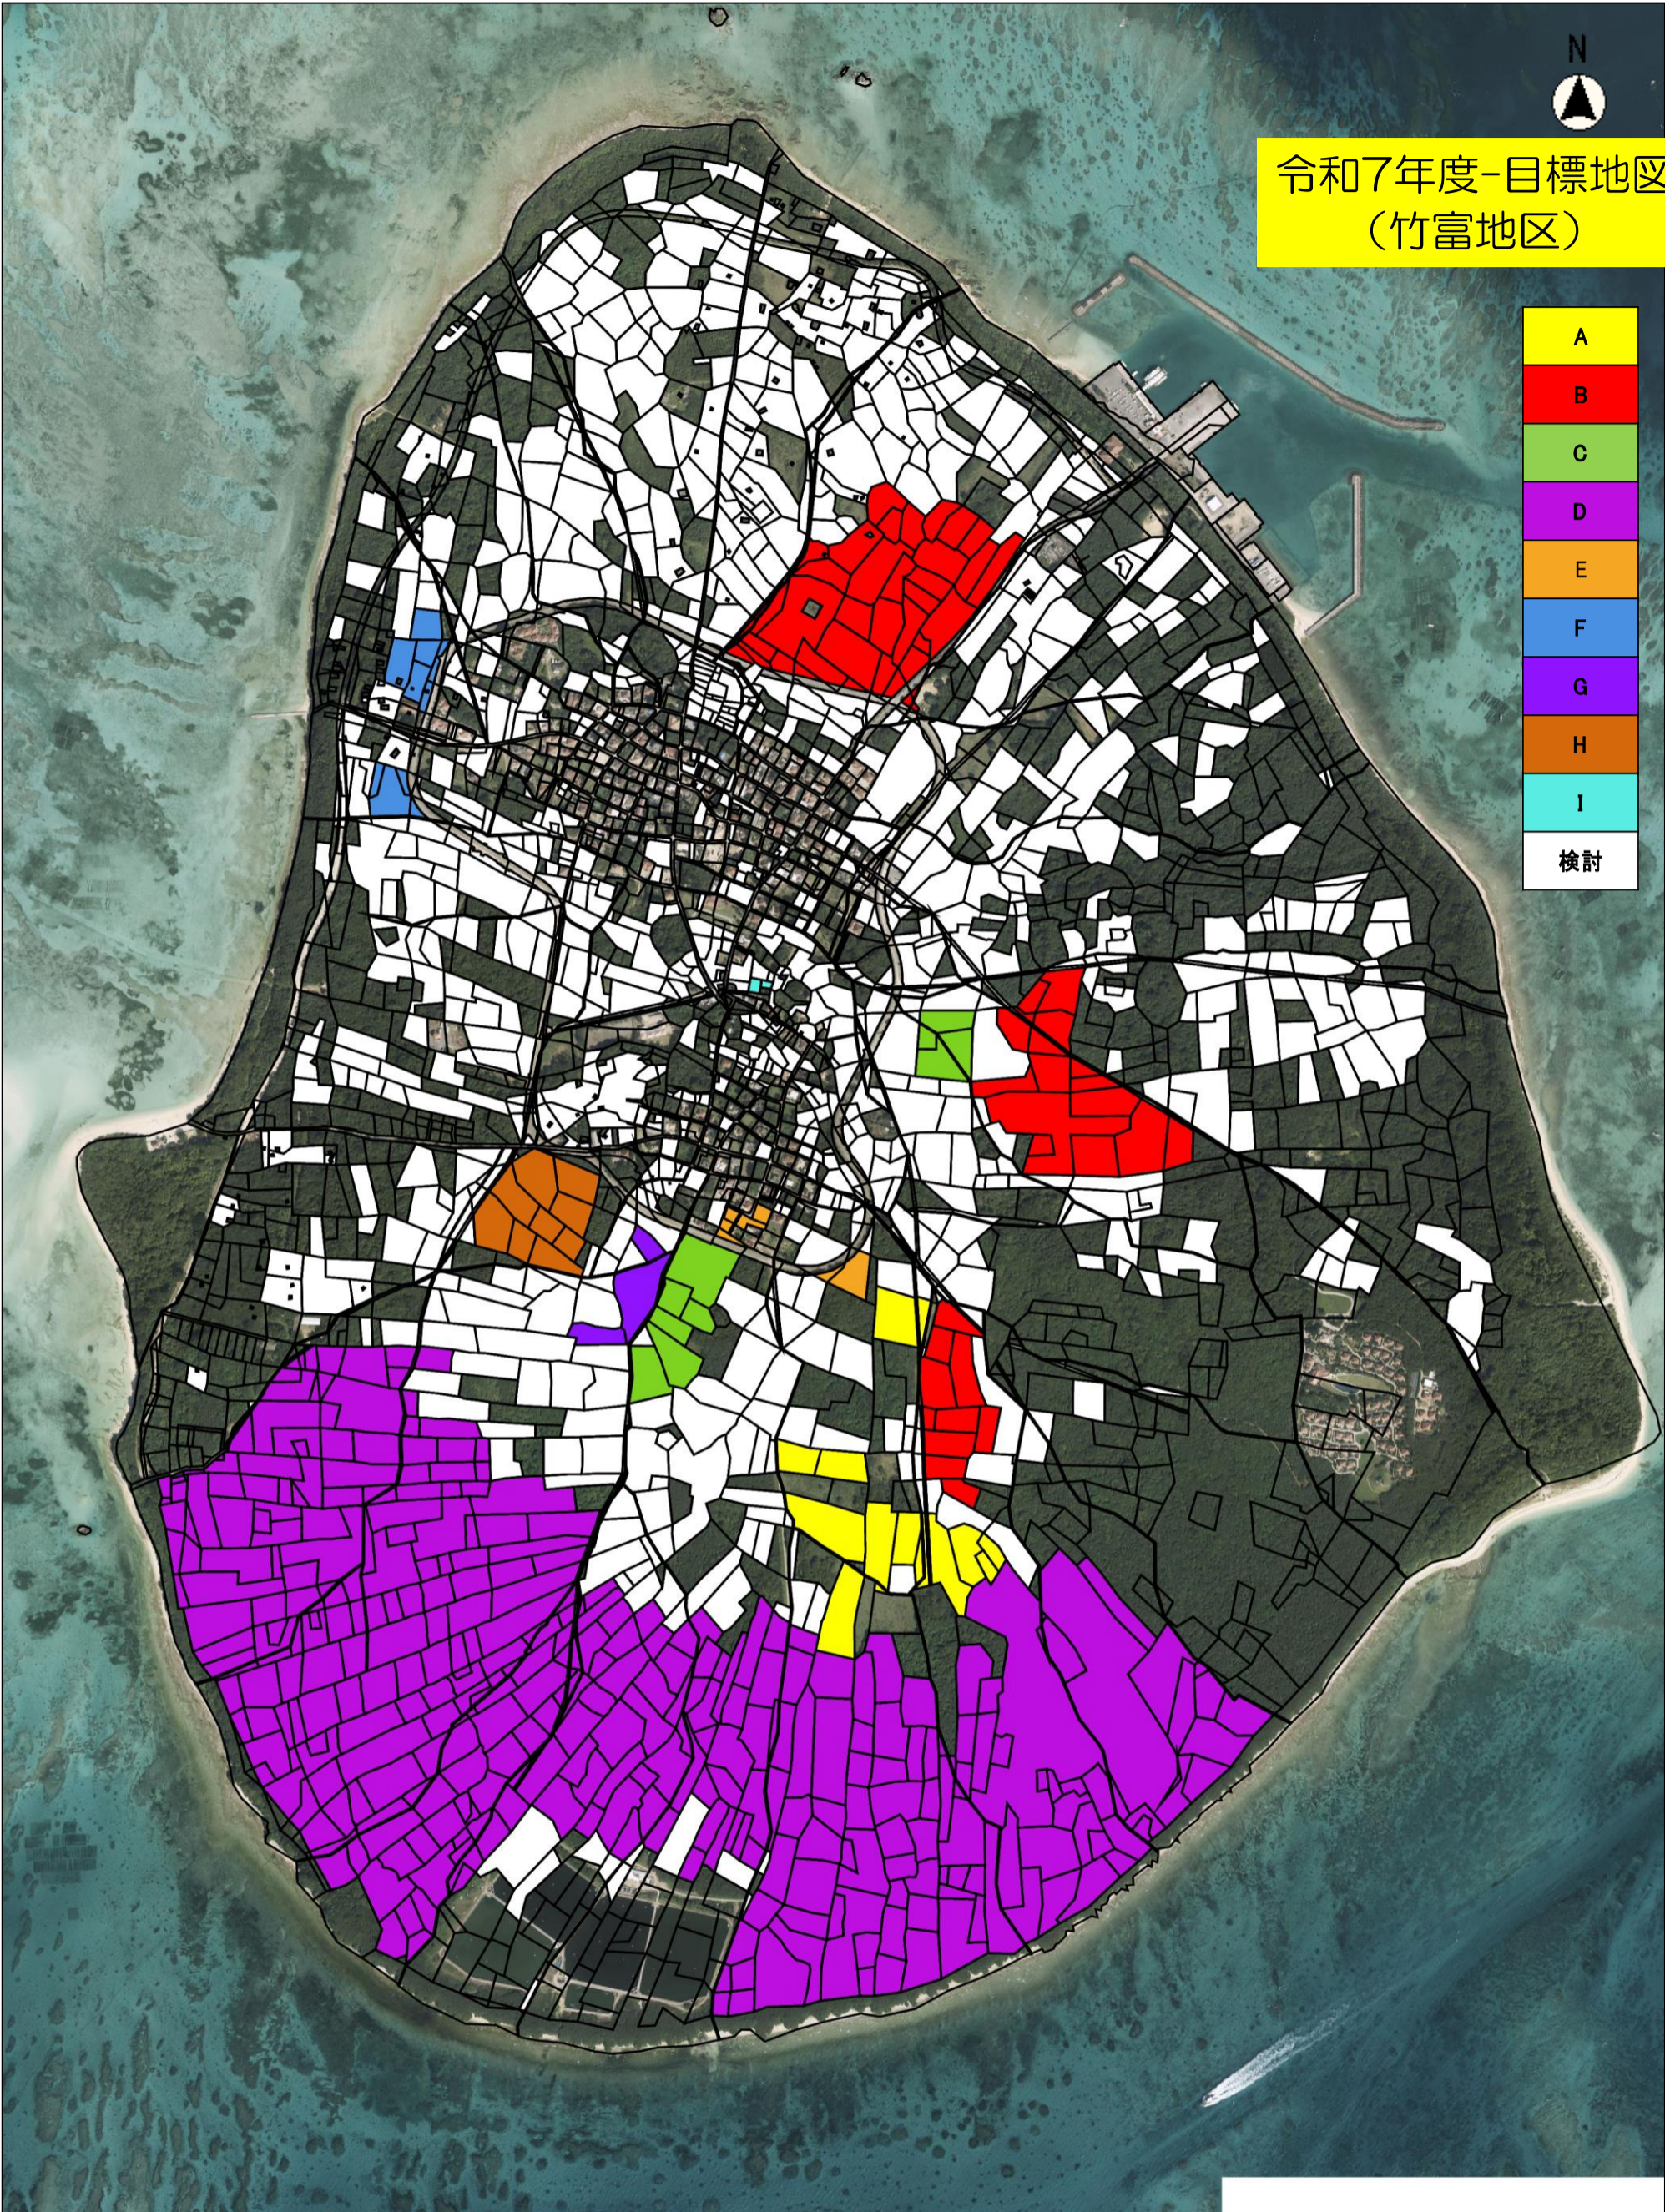

令和7年度-目標地図
(竹富地区)

- A
- B
- C
- D
- E
- F
- G
- H
- I
- 検討

縮尺 1 : 10000

縮尺 1 : 2500

令和7年度-目標地図（竹富地区）①

縮尺 1 : 2500

令和7年度-目標地図 (竹富地区) ②

縮尺 1 : 2500

令和7年度-目標地図（竹富地区）③

縮尺 1 : 2500

令和7年度-目標地図（竹富地区）④

縮尺 1 : 2500

令和7年度-目標地図 (竹富地区) ⑤

縮尺 1 : 2500

令和7年度-目標地図（竹富地区）⑥

縮尺 1 : 2500

令和7年度-目標地図 (竹富地区) ⑧

縮尺 1 : 2500

令和7年度-目標地図（竹富地区）㊟

縮尺 1 : 2500

令和7年度-目標地図 (竹富地区) ⑩

縮尺 1 : 2500

令和7年度-目標地図（竹富地区）⑪

縮尺 1 : 2500

令和7年度-目標地図（竹富地区）⑫

縮尺 1 : 2500

令和7年度-目標地図（竹富地区）⑬

縮尺 1 : 2500

令和7年度-目標地図（竹富地区）⑭

縮尺 1 : 2500

令和7年度-目標地図（竹富地区）⑮