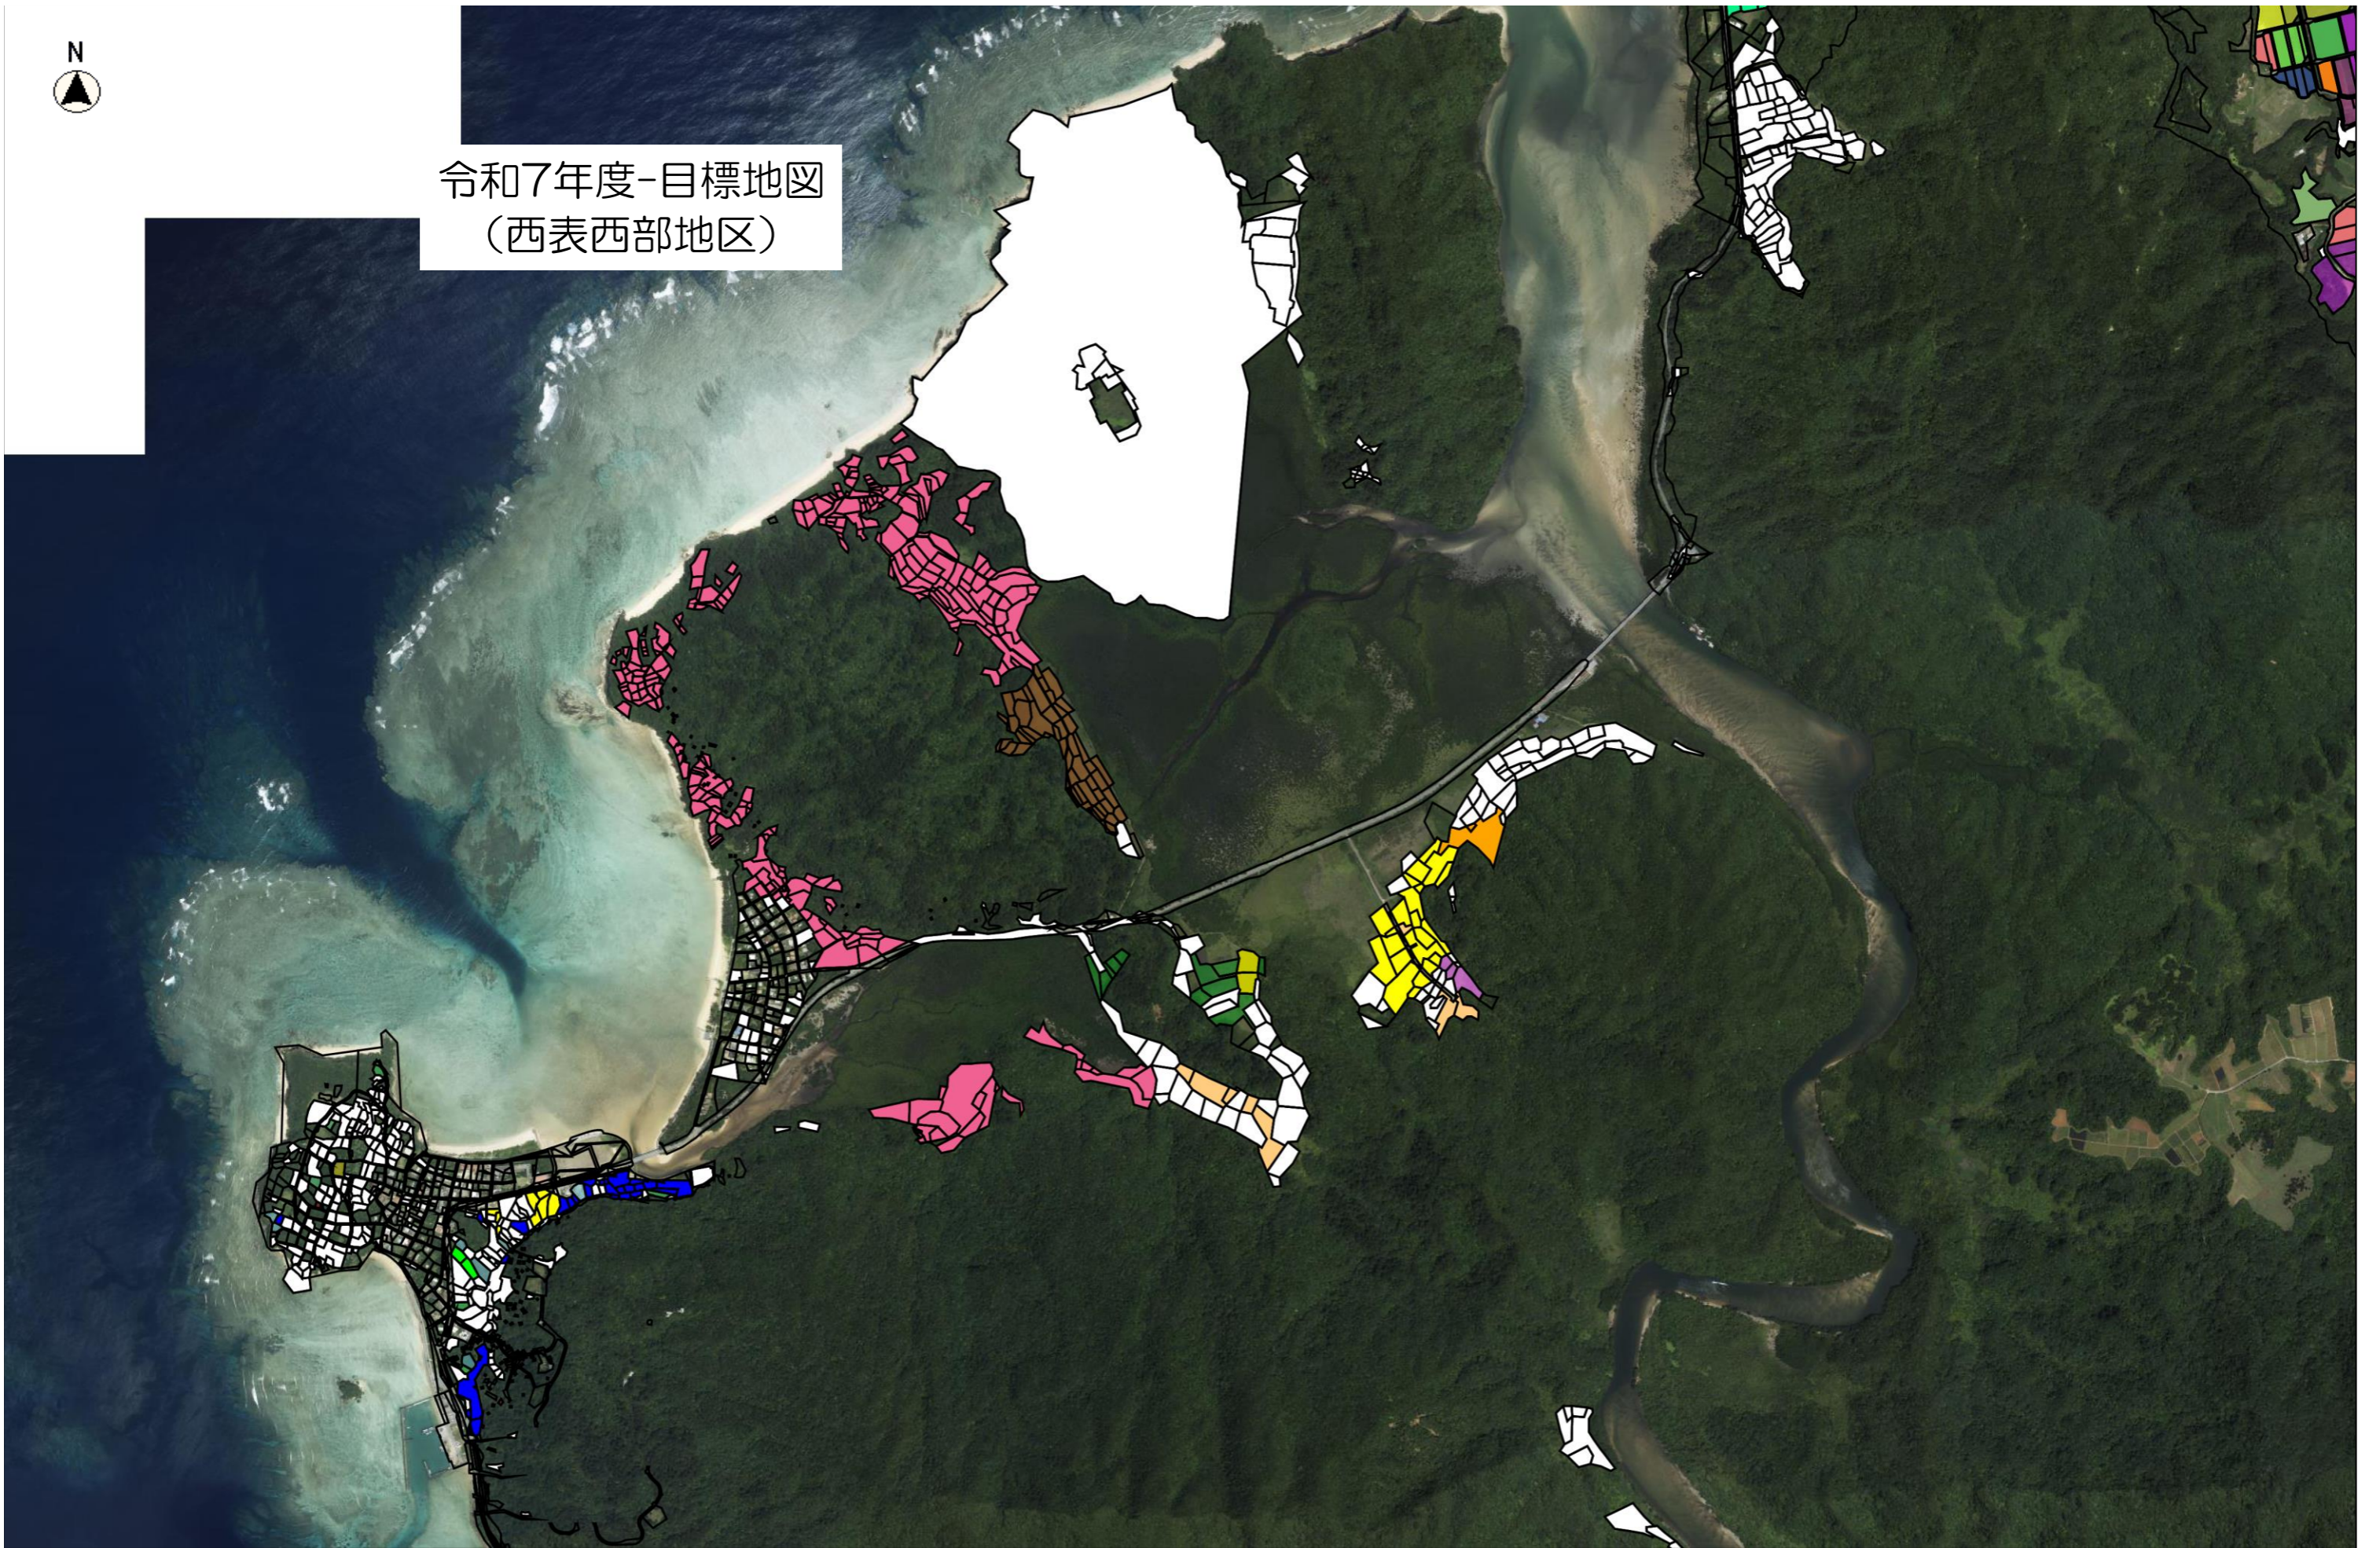

縮尺 1 : 2500

令和7年度-目標地図 (西部地区) ⑳

縮尺 1 : 2500

令和7年度-目標地図 (西部地区) ②

縮尺 1 : 2500

令和7年度-目標地図 (西部地区) ㉓

縮尺 1 : 2500

令和7年度-目標地図（西部地区）㊸

縮尺 1 : 2500

令和7年度-目標地図 (西部地区) ②6

令和7年度-目標地図
(西表西部地区)

縮尺 1 : 15000

A
B
C
D
E
F
G
H
I
J
K
L
M
N
P
Q
R
S
T
U
V
W
X
Y
Z

AA
AB
AC
AE
AF
AG
AH
AI
AN
AO
AP
AQ
AR
AS
AT
AU
AV
AX
AY
AZ

BB
BC
BD
BE
BF
BG
BH
BI
BK
BL
BM
BN
BO
BP
BQ
BR
BS
BT
BU
BV
BW
BY
検討