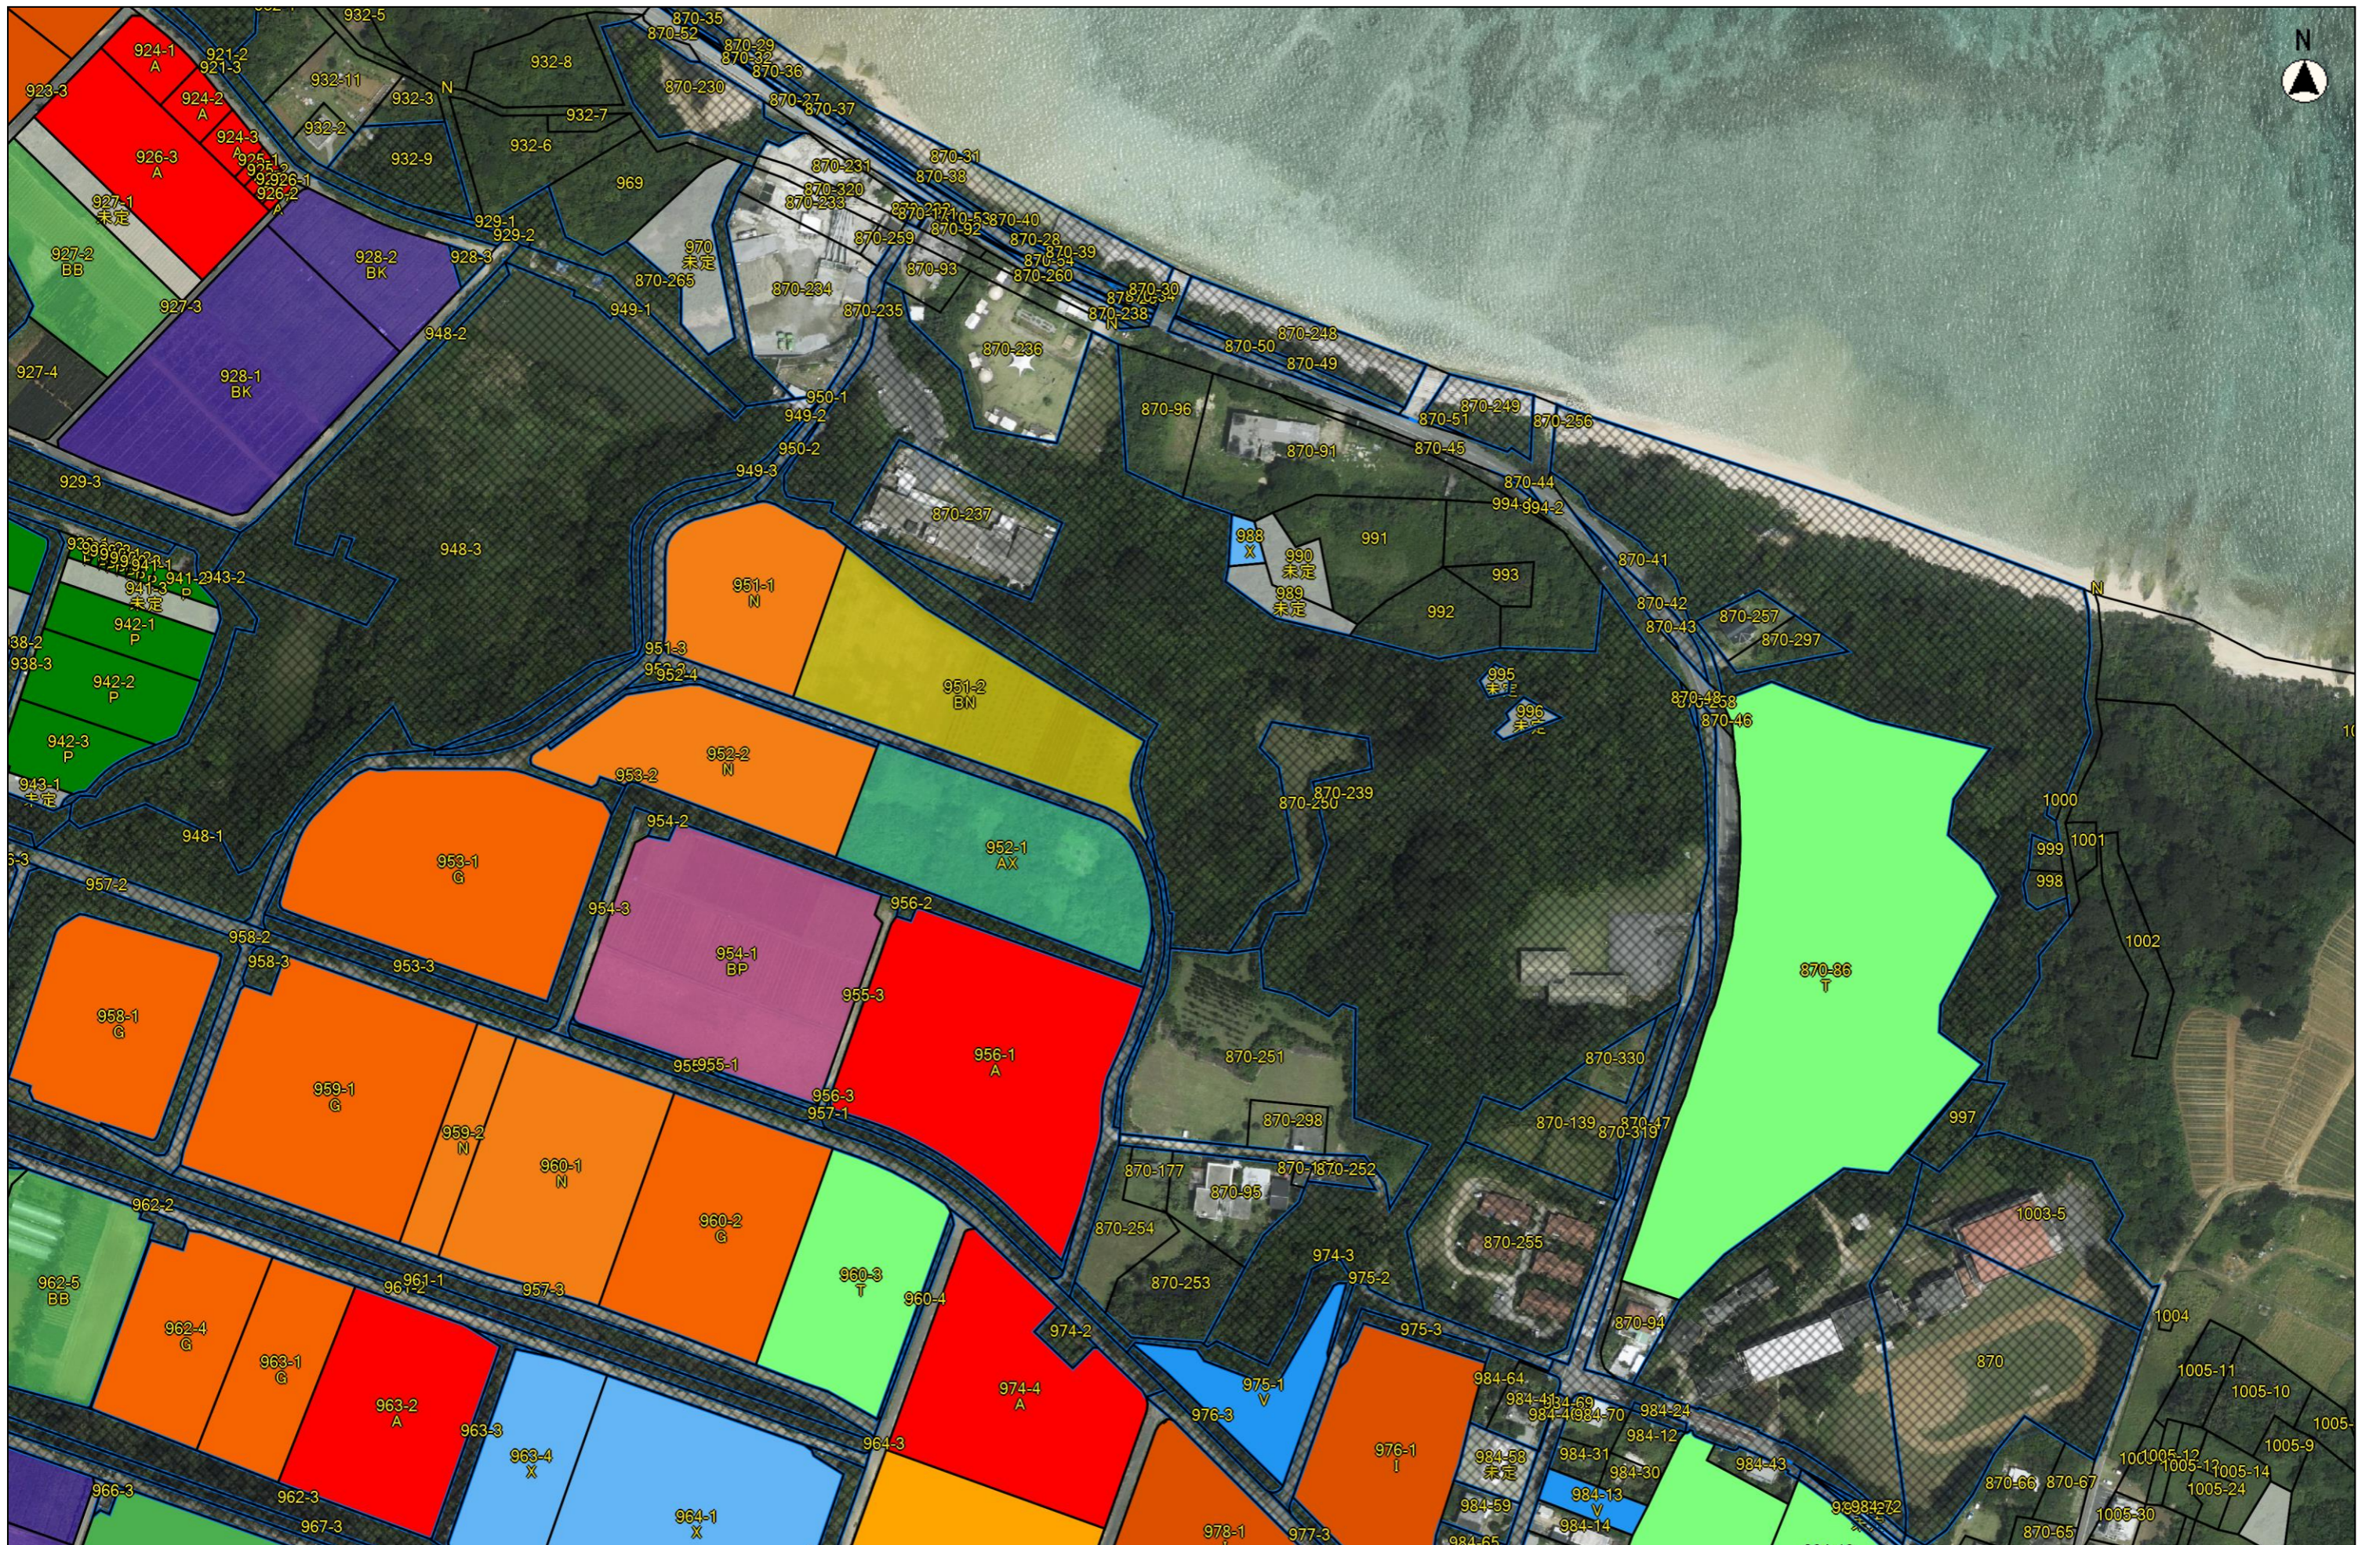

令和7年度-目標地図 (西部地区) ⑮

縮尺 1 : 2500

令和7年度-目標地図 (西部地区) ⑬

縮尺 1 : 2500

令和7年度-目標地図 (西部地区) ⑱

562-11
572-26
572-13
572-7
572-32
572-12
572-31
586-6
572-23
572-8
572-14
572-9-15
572-22
572-1
572-25
572-30
588-1
未定
572-28
572-27
588-3
588-2
未定
605-4
605-3
605-3
未定
602-1
21-1
930
932-10
932-4
932-1
870-33

縮尺 1 : 2500

令和7年度-目標地図 (西部地区) ⑳

縮尺 1 : 2500

令和7年度-目標地図 (西部地区) ②

縮尺 1 : 2500

令和7年度-目標地図 (西部地区) ㉓

縮尺 1 : 2500

令和7年度-目標地図（西部地区）㊸

縮尺 1 : 2500

令和7年度-目標地図 (西部地区) ②6

令和7年度-目標地図
(西表西部地区)

縮尺 1 : 15000

A
B
C
D
E
F
G
H
I
J
K
L
M
N
P
Q
R
S
T
U
V
W
X
Y
Z

AA
AB
AC
AE
AF
AG
AH
AI
AN
AO
AP
AQ
AR
AS
AT
AU
AV
AX
AY
AZ

BB
BC
BD
BE
BF
BG
BH
BI
BK
BL
BM
BN
BO
BP
BQ
BR
BS
BT
BU
BV
BW
BY
検討

縮尺 1 : 2500

令和7年度-目標地図 (西部地区) ⑥

縮尺 1 : 2500

令和7年度-目標地図 (西部地区) ⑦

縮尺 1 : 2500

令和7年度-目標地図 (西部地区) ⑩

縮尺 1 : 2500

令和7年度-目標地図 (西部地区) ⑪