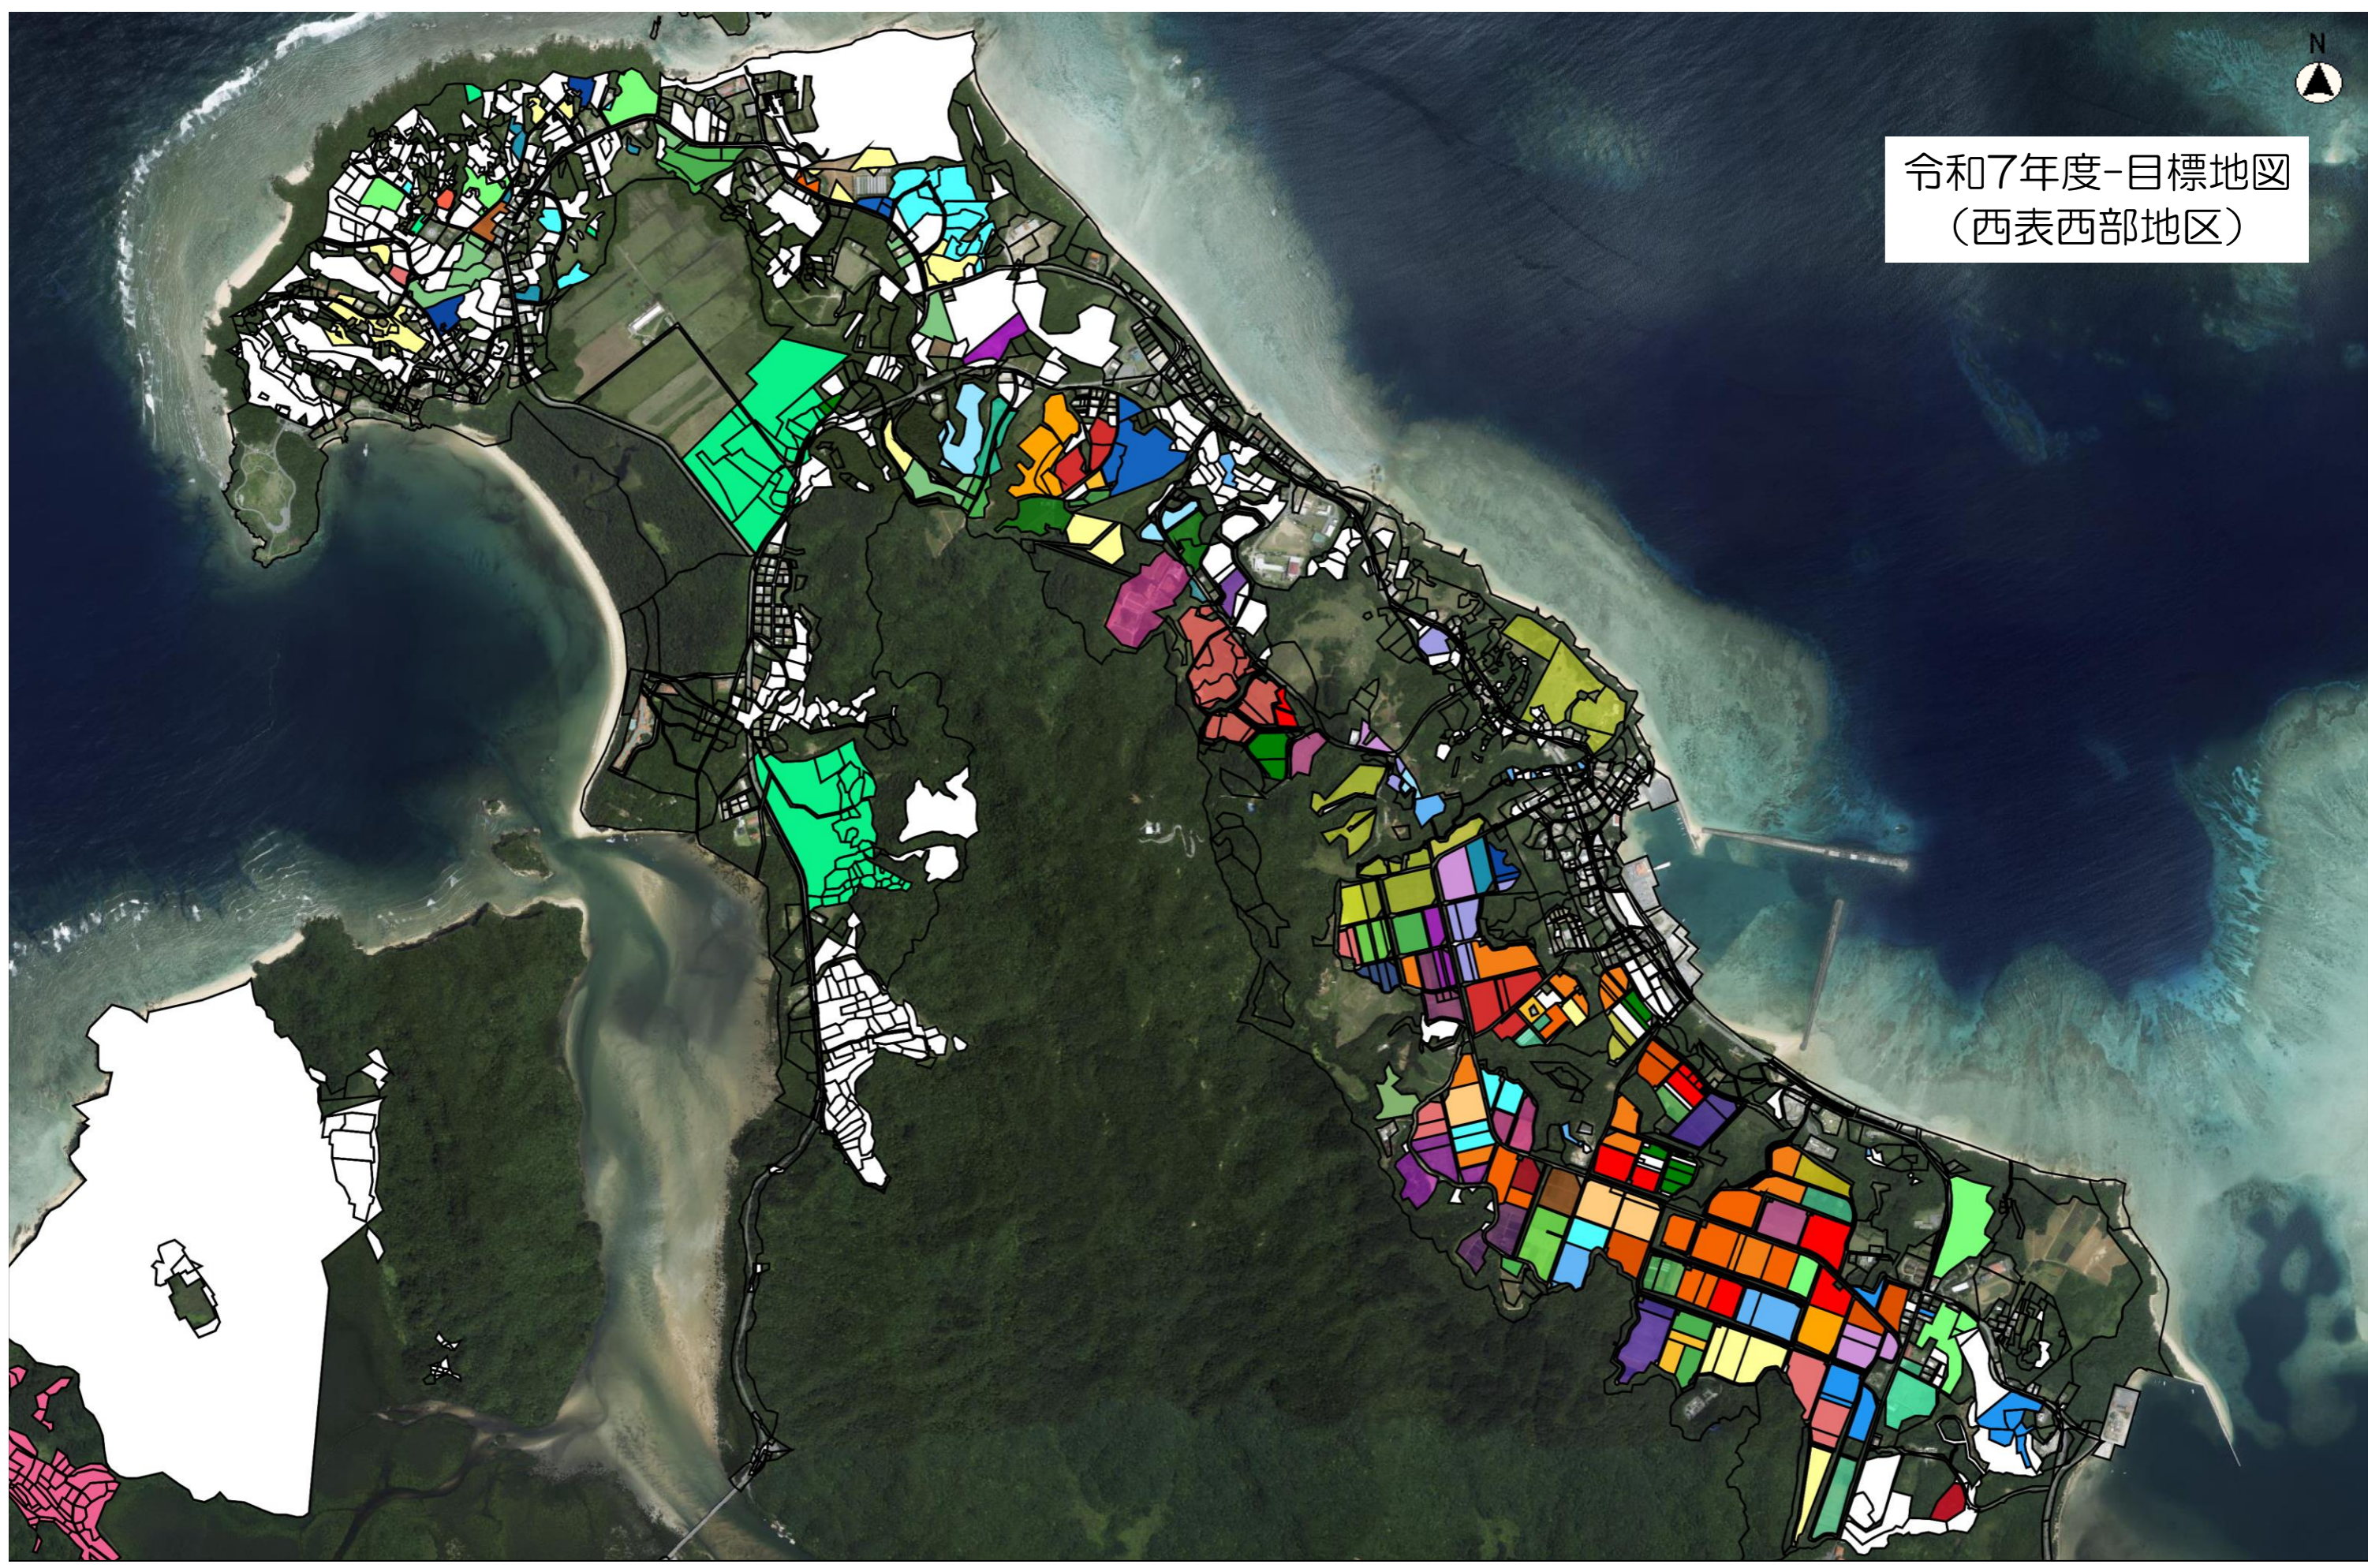

令和7年度-目標地図
(西表西部地区)

縮尺 1 : 15000

A
B
C
D
E
F
G
H
I
J
K
L
M
N
P
Q
R
S
T
U
V
W
X
Y
Z

AA
AB
AC
AE
AF
AG
AH
AI
AN
AO
AP
AQ
AR
AS
AT
AU
AV
AX
AY
AZ

BB
BC
BD
BE
BF
BG
BH
BI
BK
BL
BM
BN
BO
BP
BQ
BR
BS
BT
BU
BV
BW
BY
検討

縮尺 1 : 2500

令和7年度-目標地図 (西部地区) ①

縮尺 1 : 2500

令和7年度-目標地図 (西部地区) ②

縮尺 1 : 2500

令和7年度-目標地図 (西部地区) ⑤

縮尺 1 : 2500

令和7年度-目標地図 (西部地区) ⑥

令和7年度-目標地図 (西部地区) ⑮

縮尺 1 : 2500

令和7年度-目標地図 (西部地区) ⑬

縮尺 1 : 2500

令和7年度-目標地図 (西部地区) ⑱

562-11
572-26
572-13
572-7
572-32
572-12
572-31
586-6
572-23
572-8
572-14
572-9-15
572-22
572-1
572-25
572-30
588-1
未定
572-28
572-27
588-3
588-2
未定
605-4
605-3
605-3
未定
602-1
21-1
930
932-10
932-4
932-1
870-33

縮尺 1 : 2500

令和7年度-目標地図 (西部地区) ①

縮尺 1 : 2500

令和7年度-目標地図 (西部地区) ③

1907 1908
未定 未定 未定

縮尺 1 : 2500

令和7年度-目標地図 (西部地区) ⑤

縮尺 1 : 2500