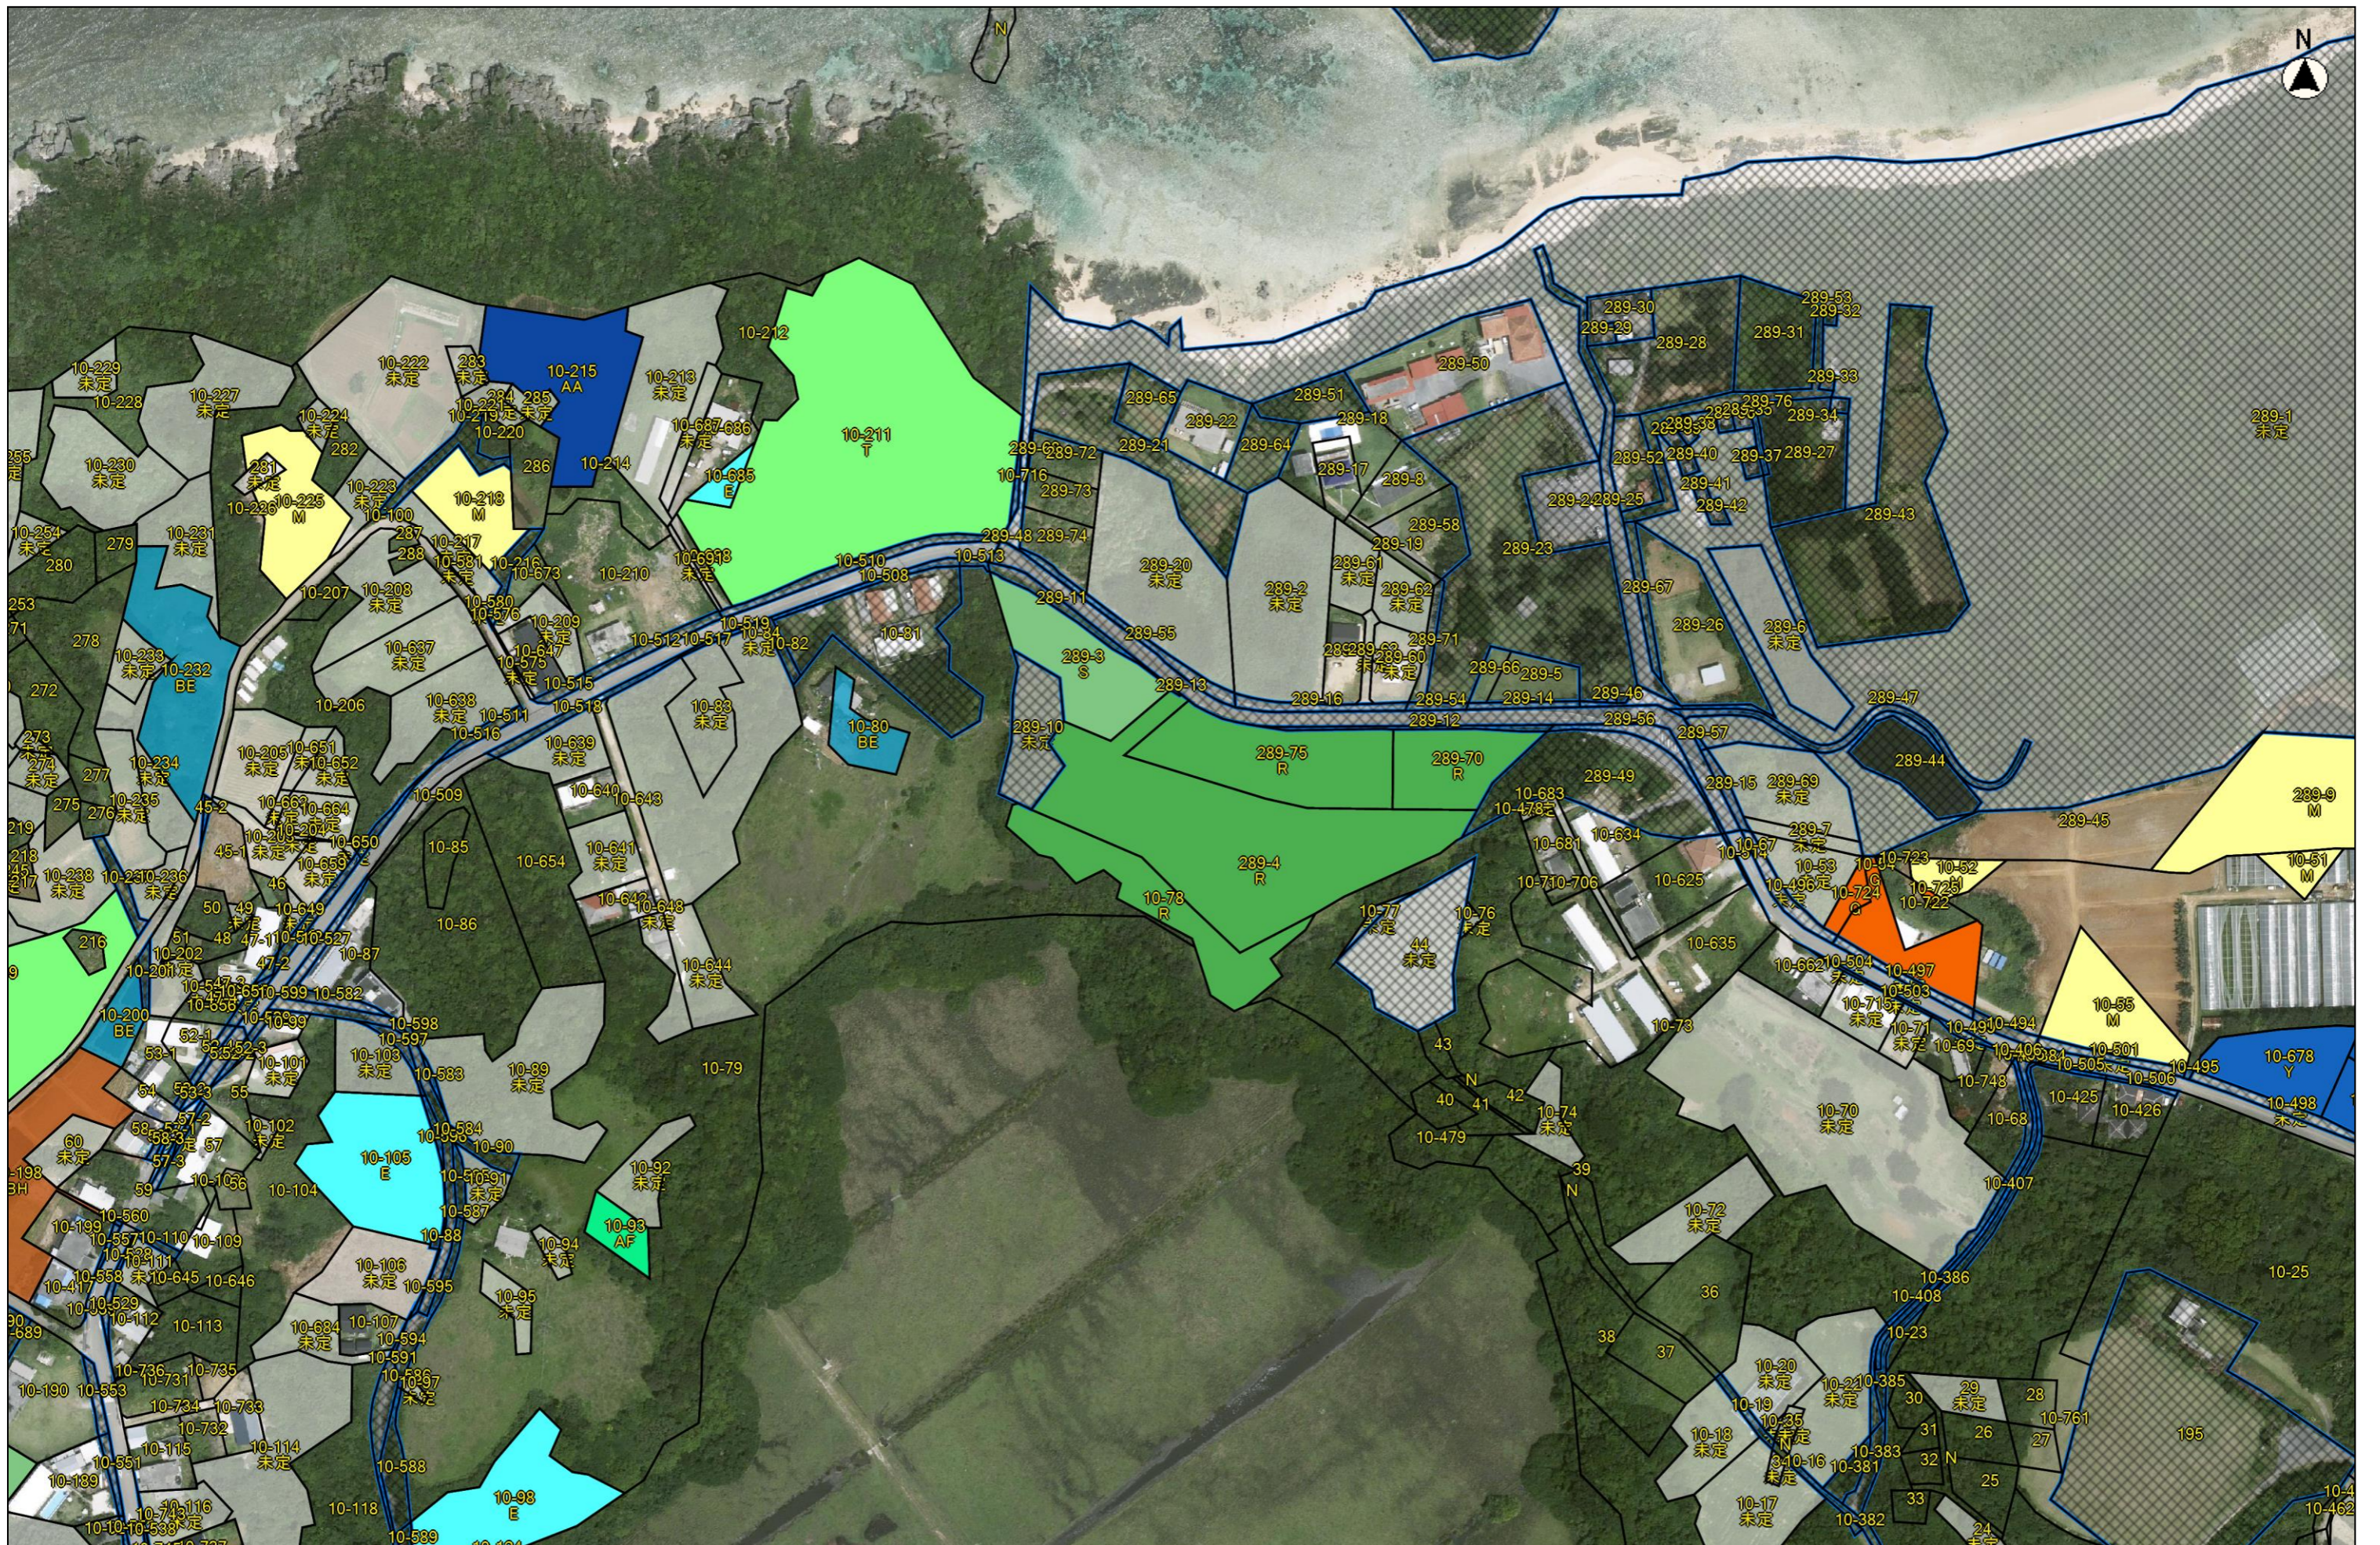

令和7年度-目標地図
(西表西部地区)

縮尺 1 : 15000

A
B
C
D
E
F
G
H
I
J
K
L
M
N
P
Q
R
S
T
U
V
W
X
Y
Z

AA
AB
AC
AE
AF
AG
AH
AI
AN
AO
AP
AQ
AR
AS
AT
AU
AV
AX
AY
AZ

BB
BC
BD
BE
BF
BG
BH
BI
BK
BL
BM
BN
BO
BP
BQ
BR
BS
BT
BU
BV
BW
BY
検討

縮尺 1 : 2500

令和7年度-目標地図 (西部地区) ①

縮尺 1 : 2500

令和7年度-目標地図 (西部地区) ②

縮尺 1 : 2500

令和7年度-目標地図 (西部地区) ⑤

縮尺 1 : 2500

令和7年度-目標地図 (西部地区) ⑥

縮尺 1 : 2500

令和7年度-目標地図 (西部地区) ⑦

縮尺 1 : 2500

令和7年度-目標地図 (西部地区) ⑧

縮尺 1 : 2500

令和7年度-目標地図（西部地区）⑫

縮尺 1 : 2500

縮尺 1 : 2500

令和7年度-目標地図 (西部地区) ⑮

縮尺 1 : 2500

令和7年度-目標地図 (西部地区) ⑬

縮尺 1 : 2500

令和7年度-目標地図 (西部地区) ⑱

562-11
572-26
572-13
572-7
572-32
572-12
572-31
586-6
572-23
572-8
572-14
572-9-15
572-22
572-1
572-25
572-30
588-1
未定
572-28
572-27
588-3
588-2
未定
605-4
605-3
605-3
未定
602-1
21-1
930
932-10
932-4
932-1
870-33