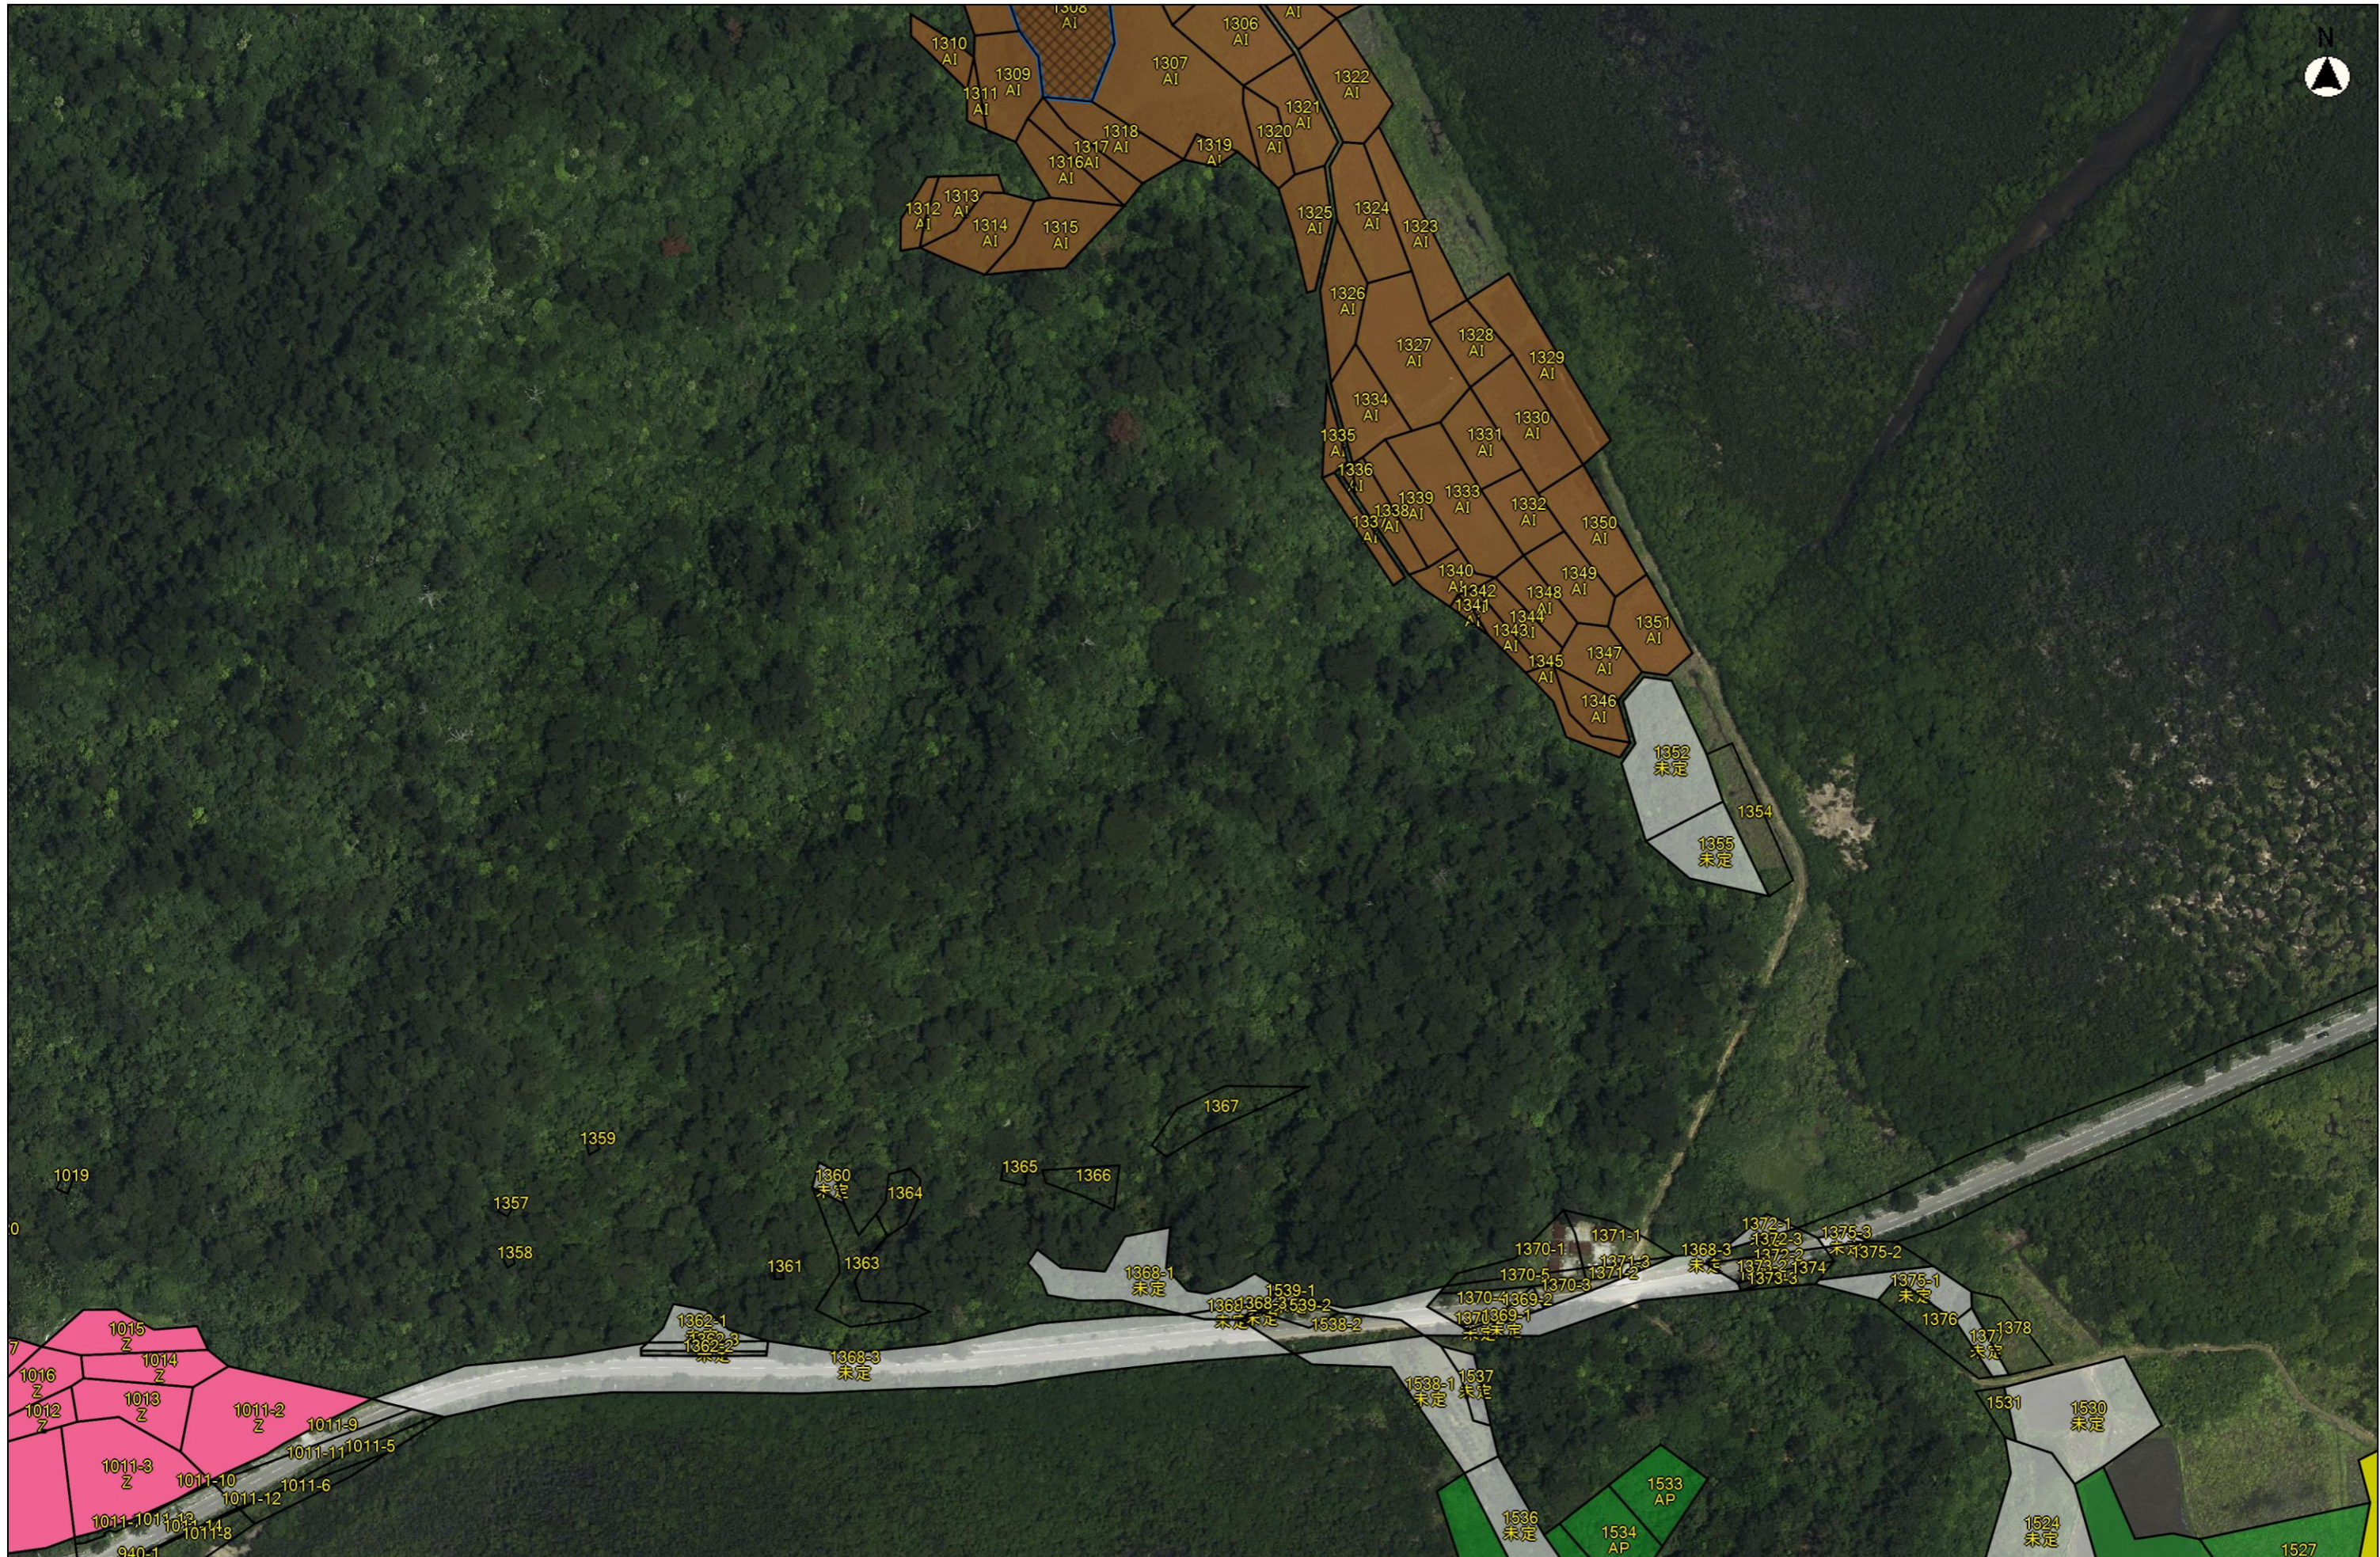

縮尺 1 : 2500

令和7年度-目標地図 (西部地区) ②6

令和7年度-目標地図
(西表西部地区)

縮尺 1 : 15000

A
B
C
D
E
F
G
H
I
J
K
L
M
N
P
Q
R
S
T
U
V
W
X
Y
Z

AA
AB
AC
AE
AF
AG
AH
AI
AN
AO
AP
AQ
AR
AS
AT
AU
AV
AX
AY
AZ

BB
BC
BD
BE
BF
BG
BH
BI
BK
BL
BM
BN
BO
BP
BQ
BR
BS
BT
BU
BV
BW
BY
検討

縮尺 1 : 2500

令和7年度-目標地図 (西部地区) ⑥

縮尺 1 : 2500

令和7年度-目標地図 (西部地区) ⑦

縮尺 1 : 2500

令和7年度-目標地図 (西部地区) ⑩

縮尺 1 : 2500

令和7年度-目標地図 (西部地区) ⑪

縮尺 1 : 2500

令和7年度-目標地図 (西部地区) ⑫

縮尺 1 : 2500

令和7年度-目標地図 (西部地区) ⑬

縮尺 1 : 2500

令和7年度-目標地図 (西部地区) ⑭

縮尺 1 : 2500

令和7年度-目標地図 (西部地区) ⑮