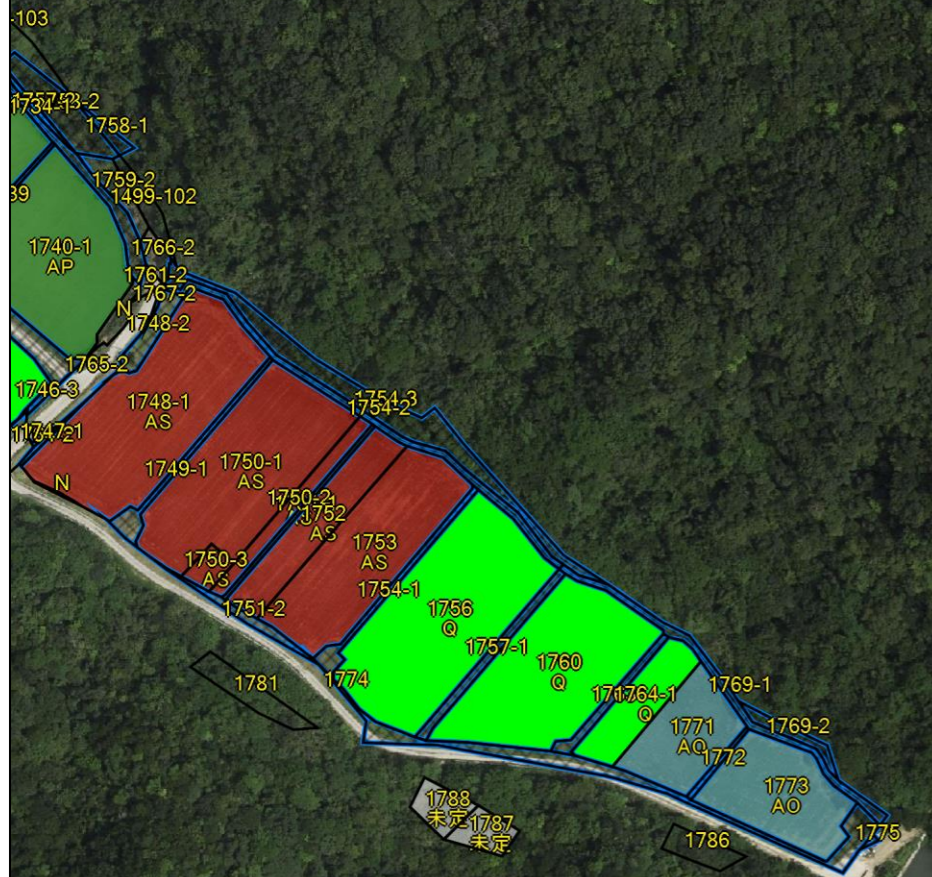

令和7年度-目標地図
(西表西部地区)

縮尺 1 : 15000

A
B
C
D
E
F
G
H
I
J
K
L
M
N
P
Q
R
S
T
U
V
W
X
Y
Z

AA
AB
AC
AE
AF
AG
AH
AI
AN
AO
AP
AQ
AR
AS
AT
AU
AV
AX
AY
AZ

BB
BC
BD
BE
BF
BG
BH
BI
BK
BL
BM
BN
BO
BP
BQ
BR
BS
BT
BU
BV
BW
BY
検討

縮尺 1 : 2500

令和7年度-目標地図 (西部地区) ①

縮尺 1 : 2500

令和7年度-目標地図 (西部地区) ③

1907 1908
未定 未定 未定

縮尺 1 : 2500

令和7年度-目標地図 (西部地区) ⑤

縮尺 1 : 2500

令和7年度-目標地図 (西部地区) ⑥