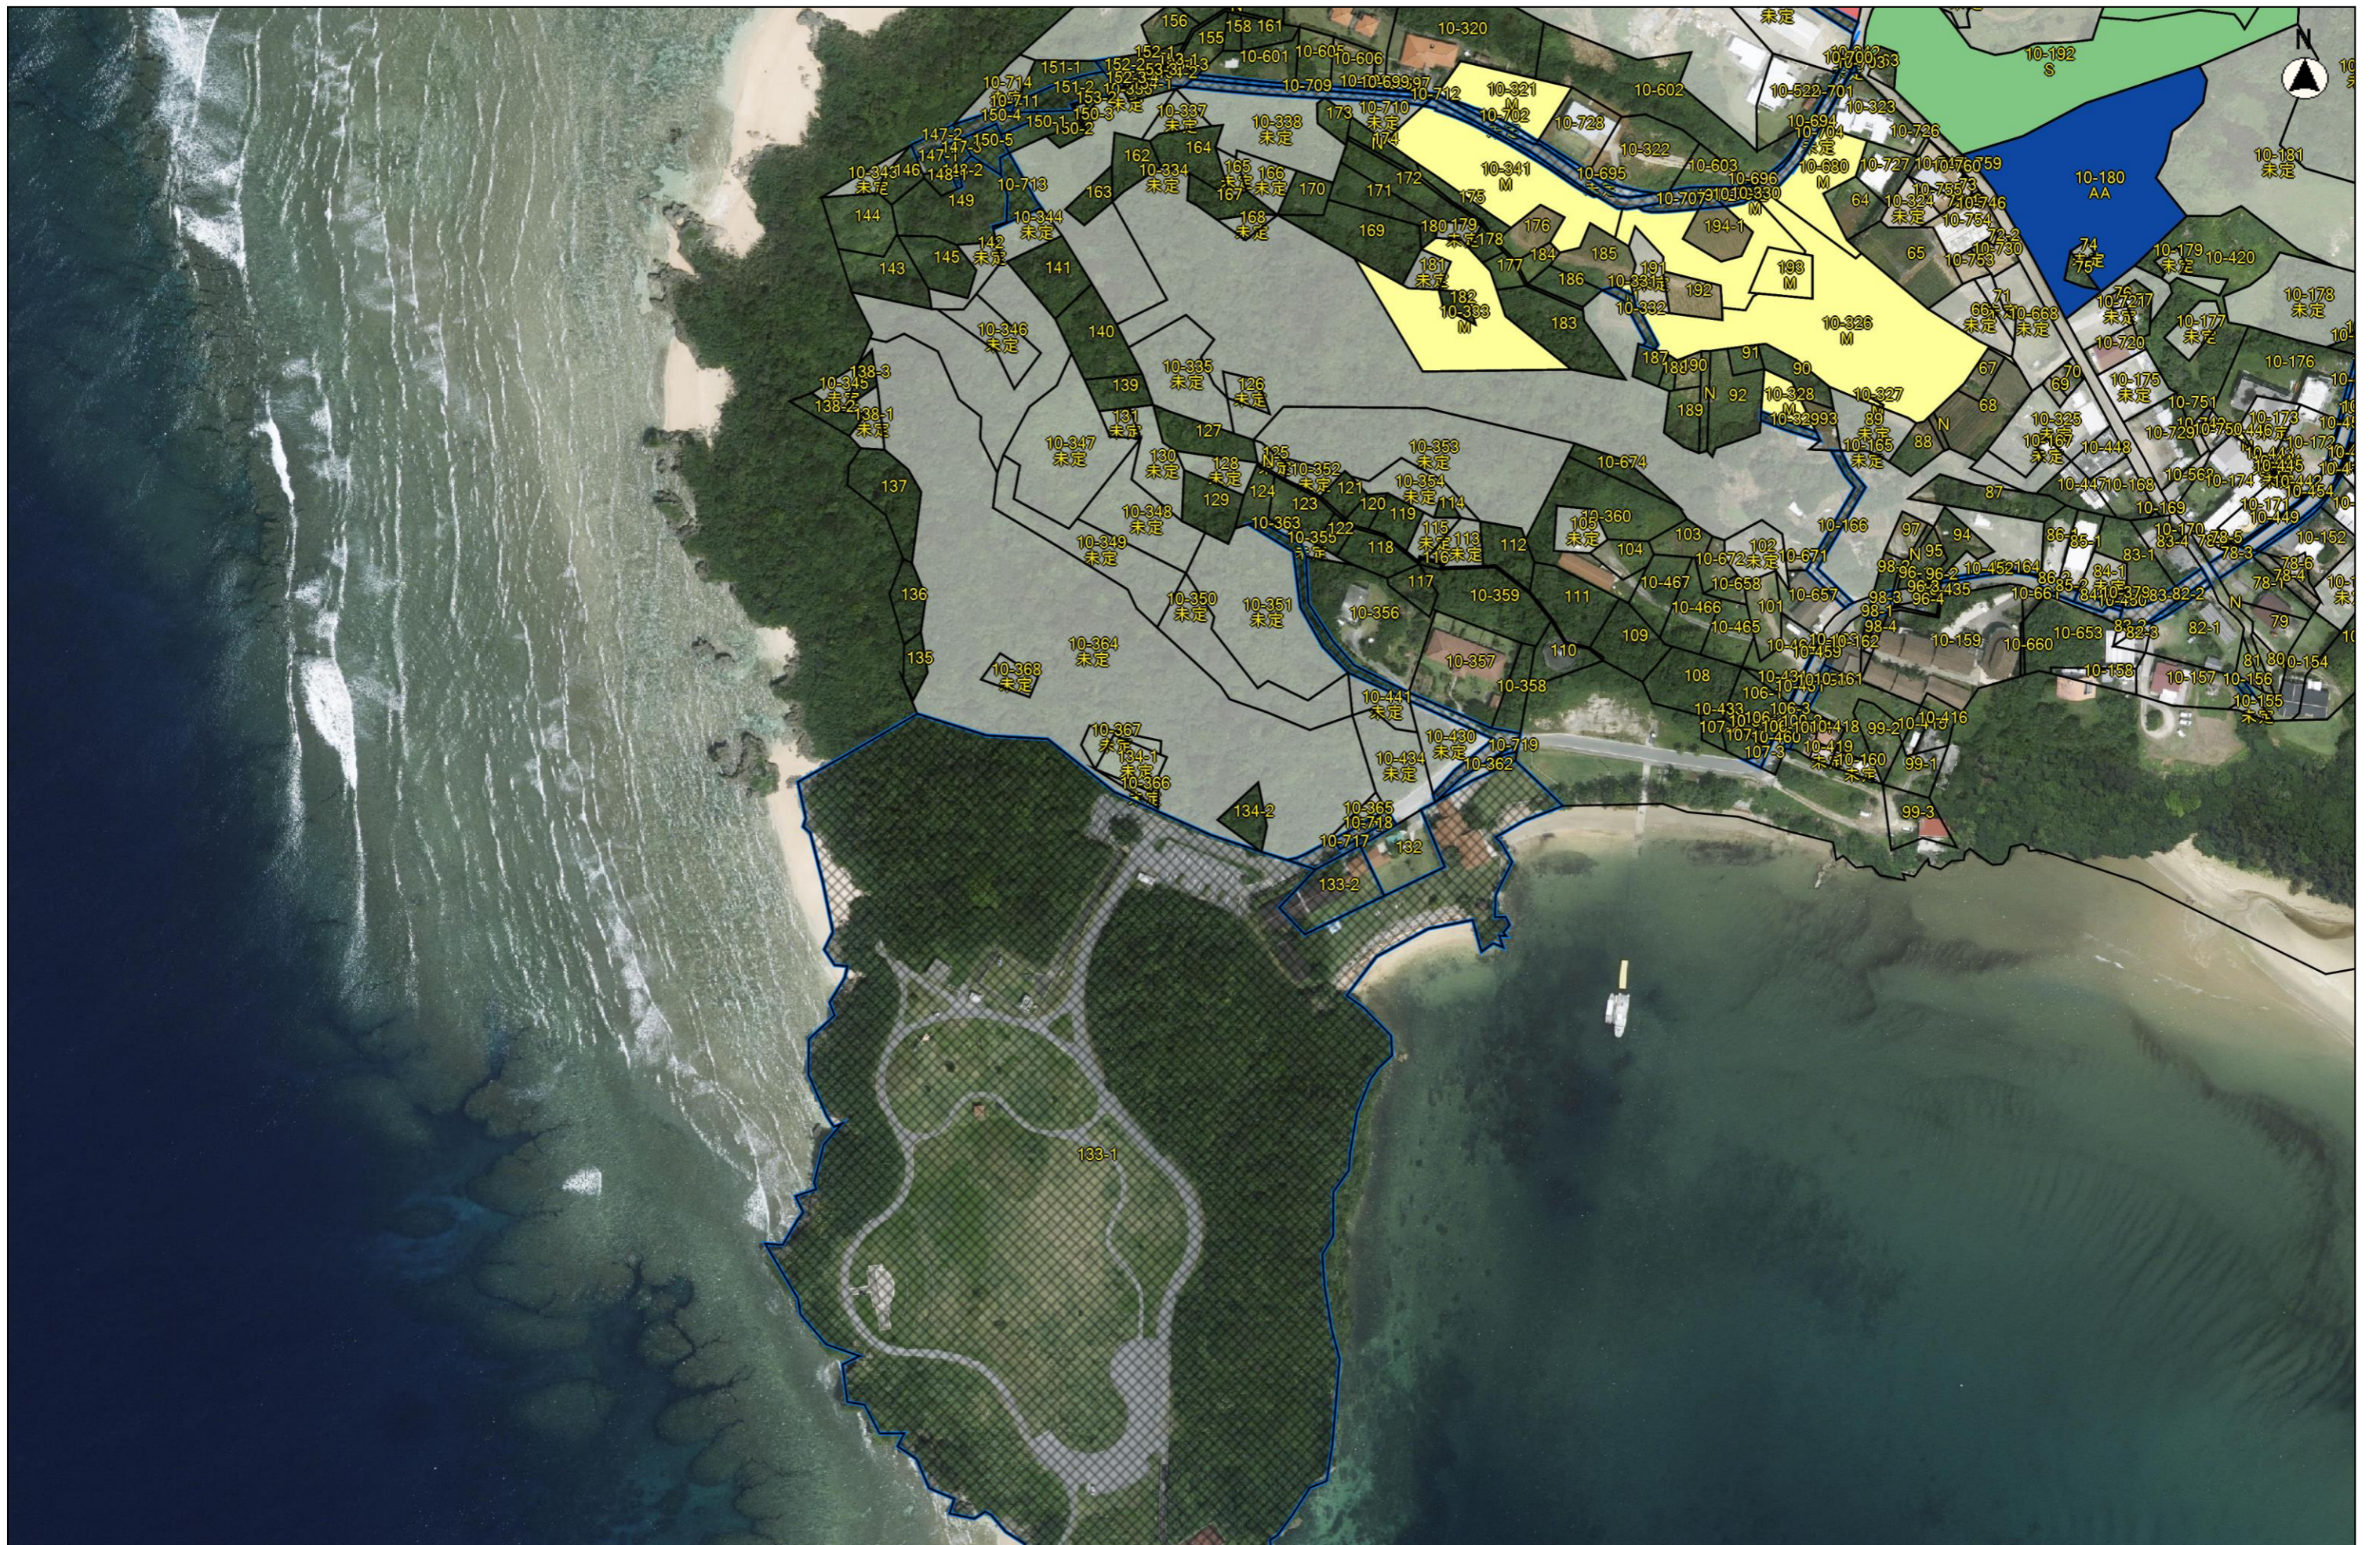

令和7年度-目標地図
(西表西部地区)

縮尺 1 : 15000

A
B
C
D
E
F
G
H
I
J
K
L
M
N
P
Q
R
S
T
U
V
W
X
Y
Z

AA
AB
AC
AE
AF
AG
AH
AI
AN
AO
AP
AQ
AR
AS
AT
AU
AV
AX
AY
AZ

BB
BC
BD
BE
BF
BG
BH
BI
BK
BL
BM
BN
BO
BP
BQ
BR
BS
BT
BU
BV
BW
BY
検討

縮尺 1 : 2500

令和7年度-目標地図 (西部地区) ①

縮尺 1 : 2500

令和7年度-目標地図 (西部地区) ②

縮尺 1 : 2500

令和7年度-目標地図 (西部地区) ⑤

縮尺 1 : 2500

令和7年度-目標地図 (西部地区) ⑥

縮尺 1 : 2500

令和7年度-目標地図 (西部地区) ⑦

縮尺 1 : 2500

令和7年度-目標地図 (西部地区) ⑧

縮尺 1 : 2500

令和7年度-目標地図（西部地区）⑫

縮尺 1 : 2500

縮尺 1 : 2500

令和7年度-目標地図 (西部地区) ⑮

縮尺 1 : 2500

令和7年度-目標地図 (西部地区) ⑬

縮尺 1 : 2500

令和7年度-目標地図 (西部地区) ⑱

562-11
572-26
572-13
572-7
572-32
572-12
572-31
586-6
572-23
572-8
572-14
572-9-15
572-22
572-1
572-25
572-30
588-1
未定
572-28
572-27
588-3
588-2
未定
605-4
605-3
605-3
未定
602-1
21-1
930
932-10
932-4
932-1
870-33