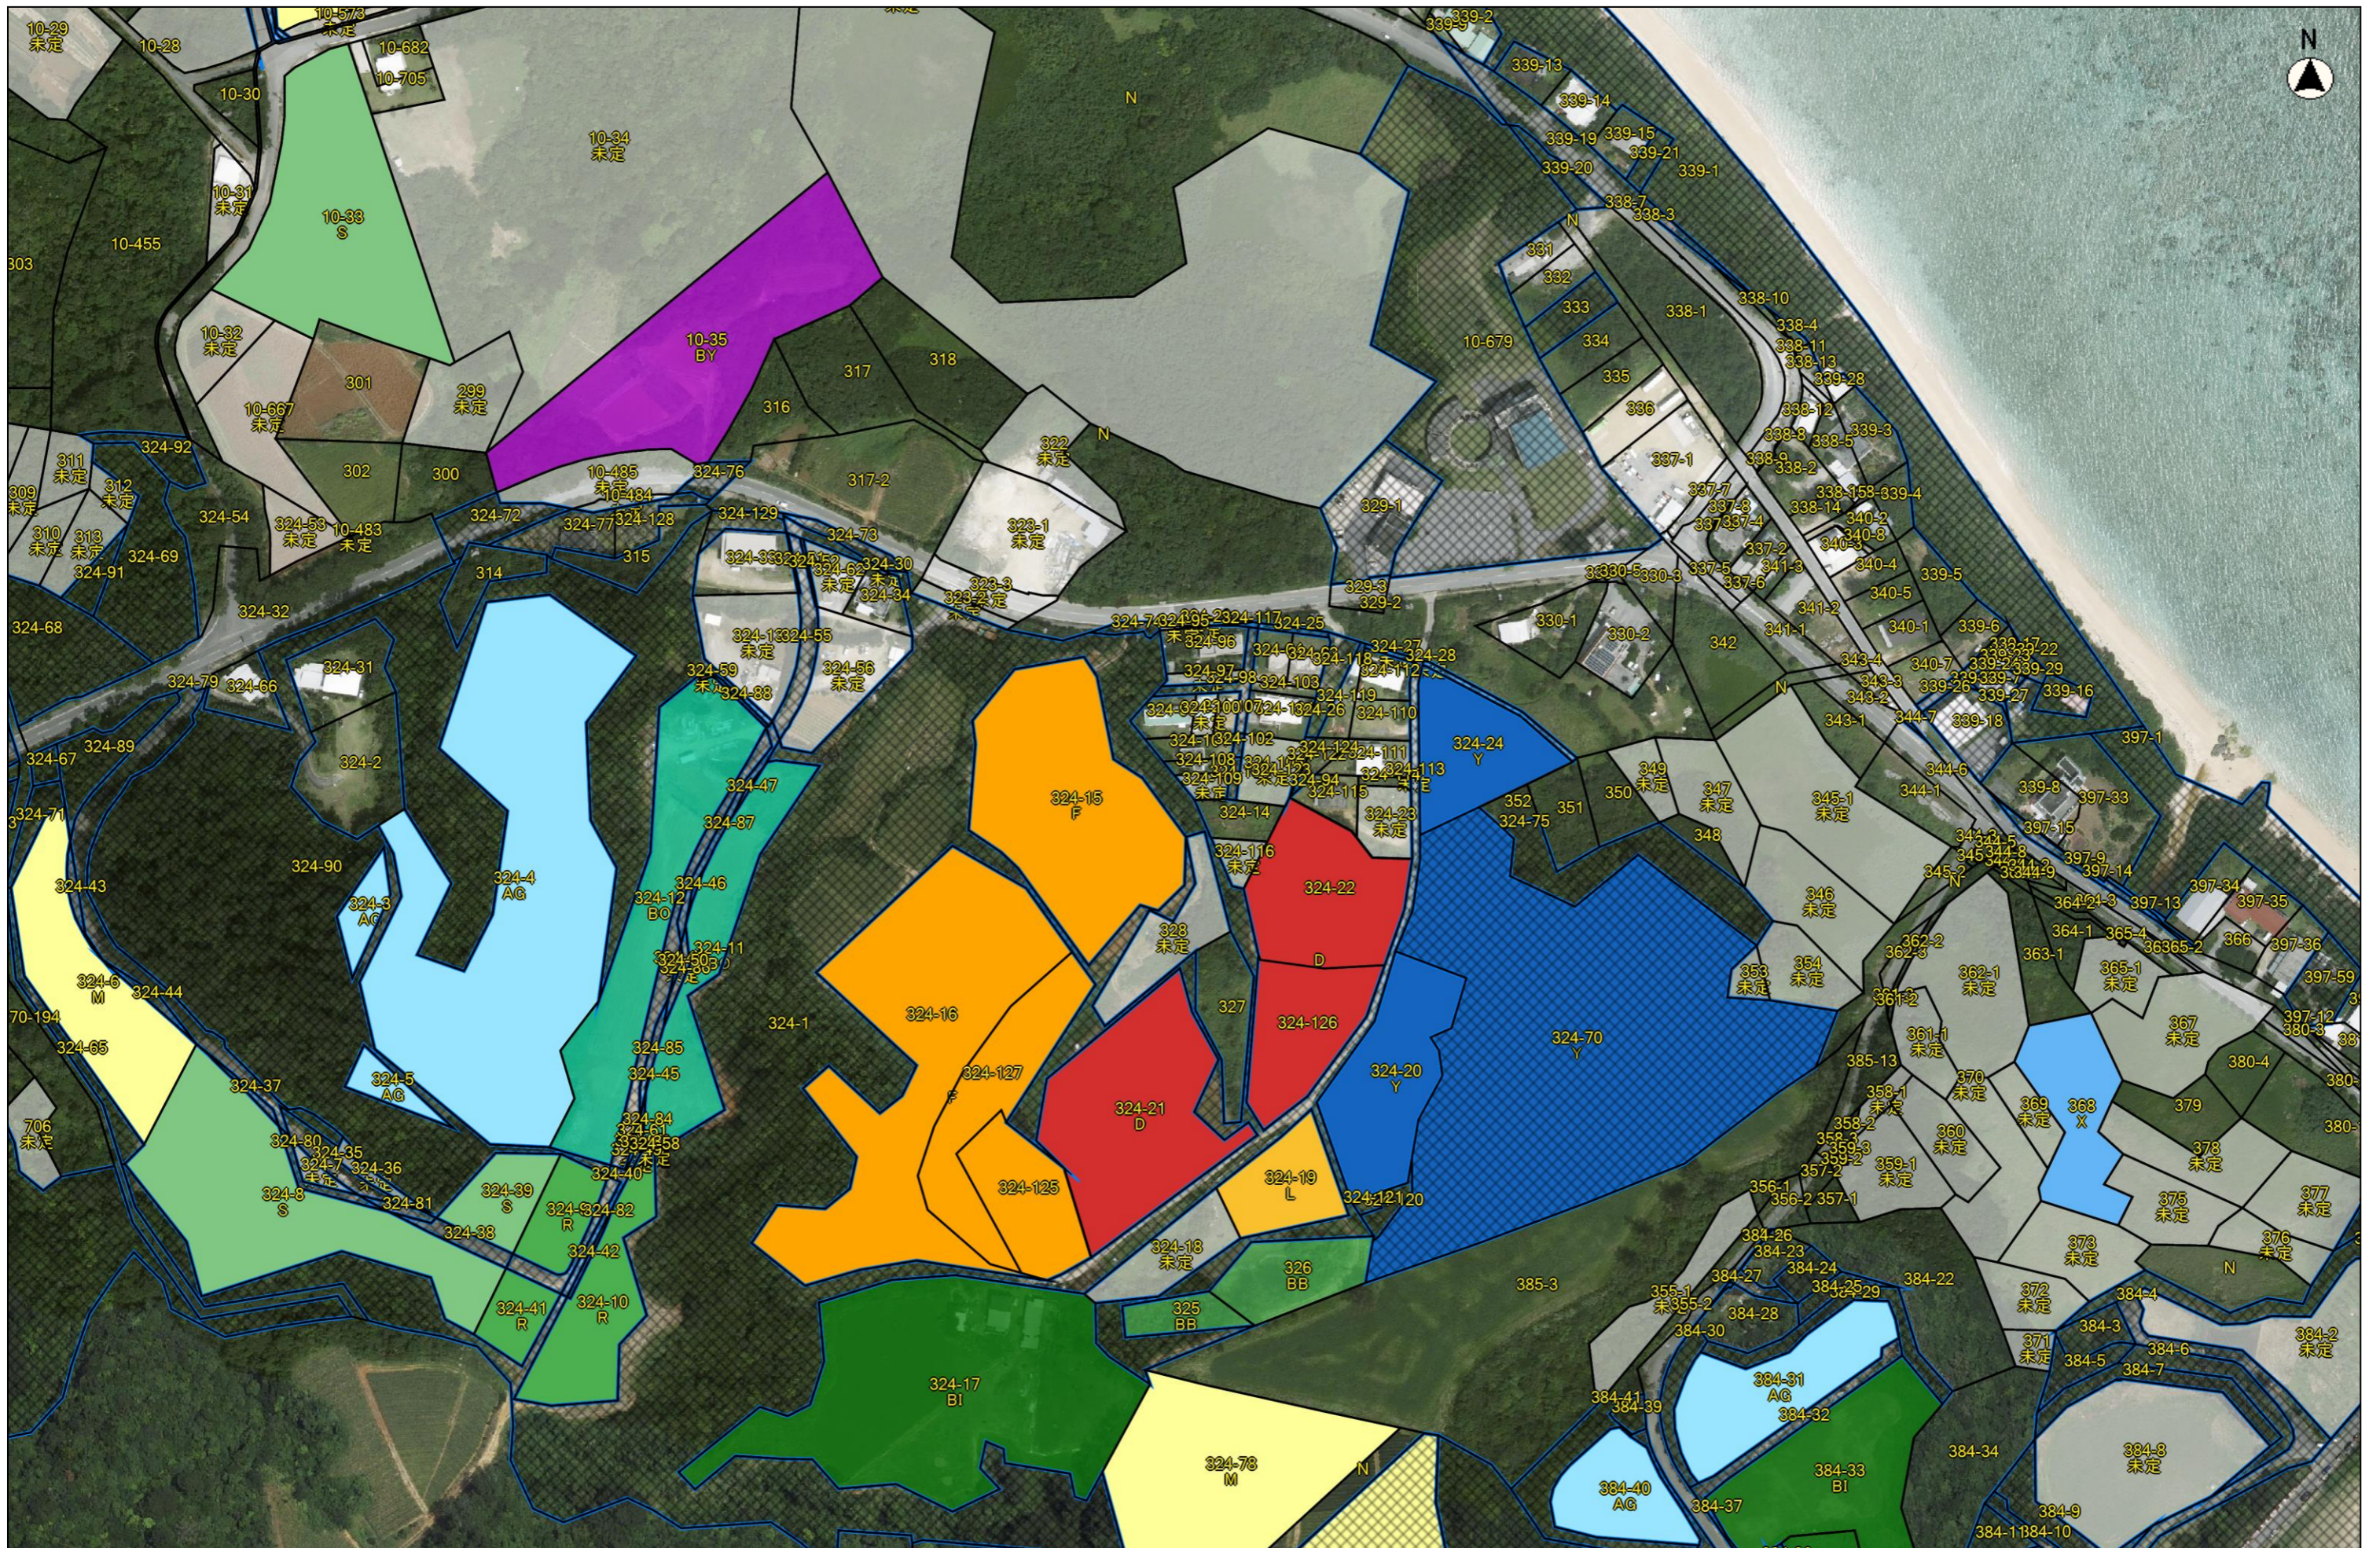

令和7年度-目標地図
(西表西部地区)

縮尺 1 : 15000

A
B
C
D
E
F
G
H
I
J
K
L
M
N
P
Q
R
S
T
U
V
W
X
Y
Z

AA
AB
AC
AE
AF
AG
AH
AI
AN
AO
AP
AQ
AR
AS
AT
AU
AV
AX
AY
AZ

BB
BC
BD
BE
BF
BG
BH
BI
BK
BL
BM
BN
BO
BP
BQ
BR
BS
BT
BU
BV
BW
BY
検討

縮尺 1 : 2500

令和7年度-目標地図 (西部地区) ①

縮尺 1 : 2500

令和7年度-目標地図 (西部地区) ②

縮尺 1 : 2500

令和7年度-目標地図 (西部地区) ⑤

縮尺 1 : 2500

令和7年度-目標地図 (西部地区) ⑥

縮尺 1 : 2500

令和7年度-目標地図 (西部地区) ⑦

縮尺 1 : 2500

令和7年度-目標地図 (西部地区) ⑧

縮尺 1 : 2500

令和7年度-目標地図（西部地区）⑫

縮尺 1 : 2500

縮尺 1 : 2500

令和7年度-目標地図 (西部地区) ⑮

縮尺 1 : 2500

令和7年度-目標地図 (西部地区) ⑬

縮尺 1 : 2500

令和7年度-目標地図 (西部地区) ⑱

562-11
572-26
572-13
572-7
572-32
572-12
572-31
586-6
572-23
572-8
572-14
572-9-15
572-22
572-1
572-25
572-30
588-1
未定
572-28
572-27
588-3
588-2
未定
605-4
605-3
605-3
未定
602-1
21-1
930
932-10
932-4
932-1
870-33