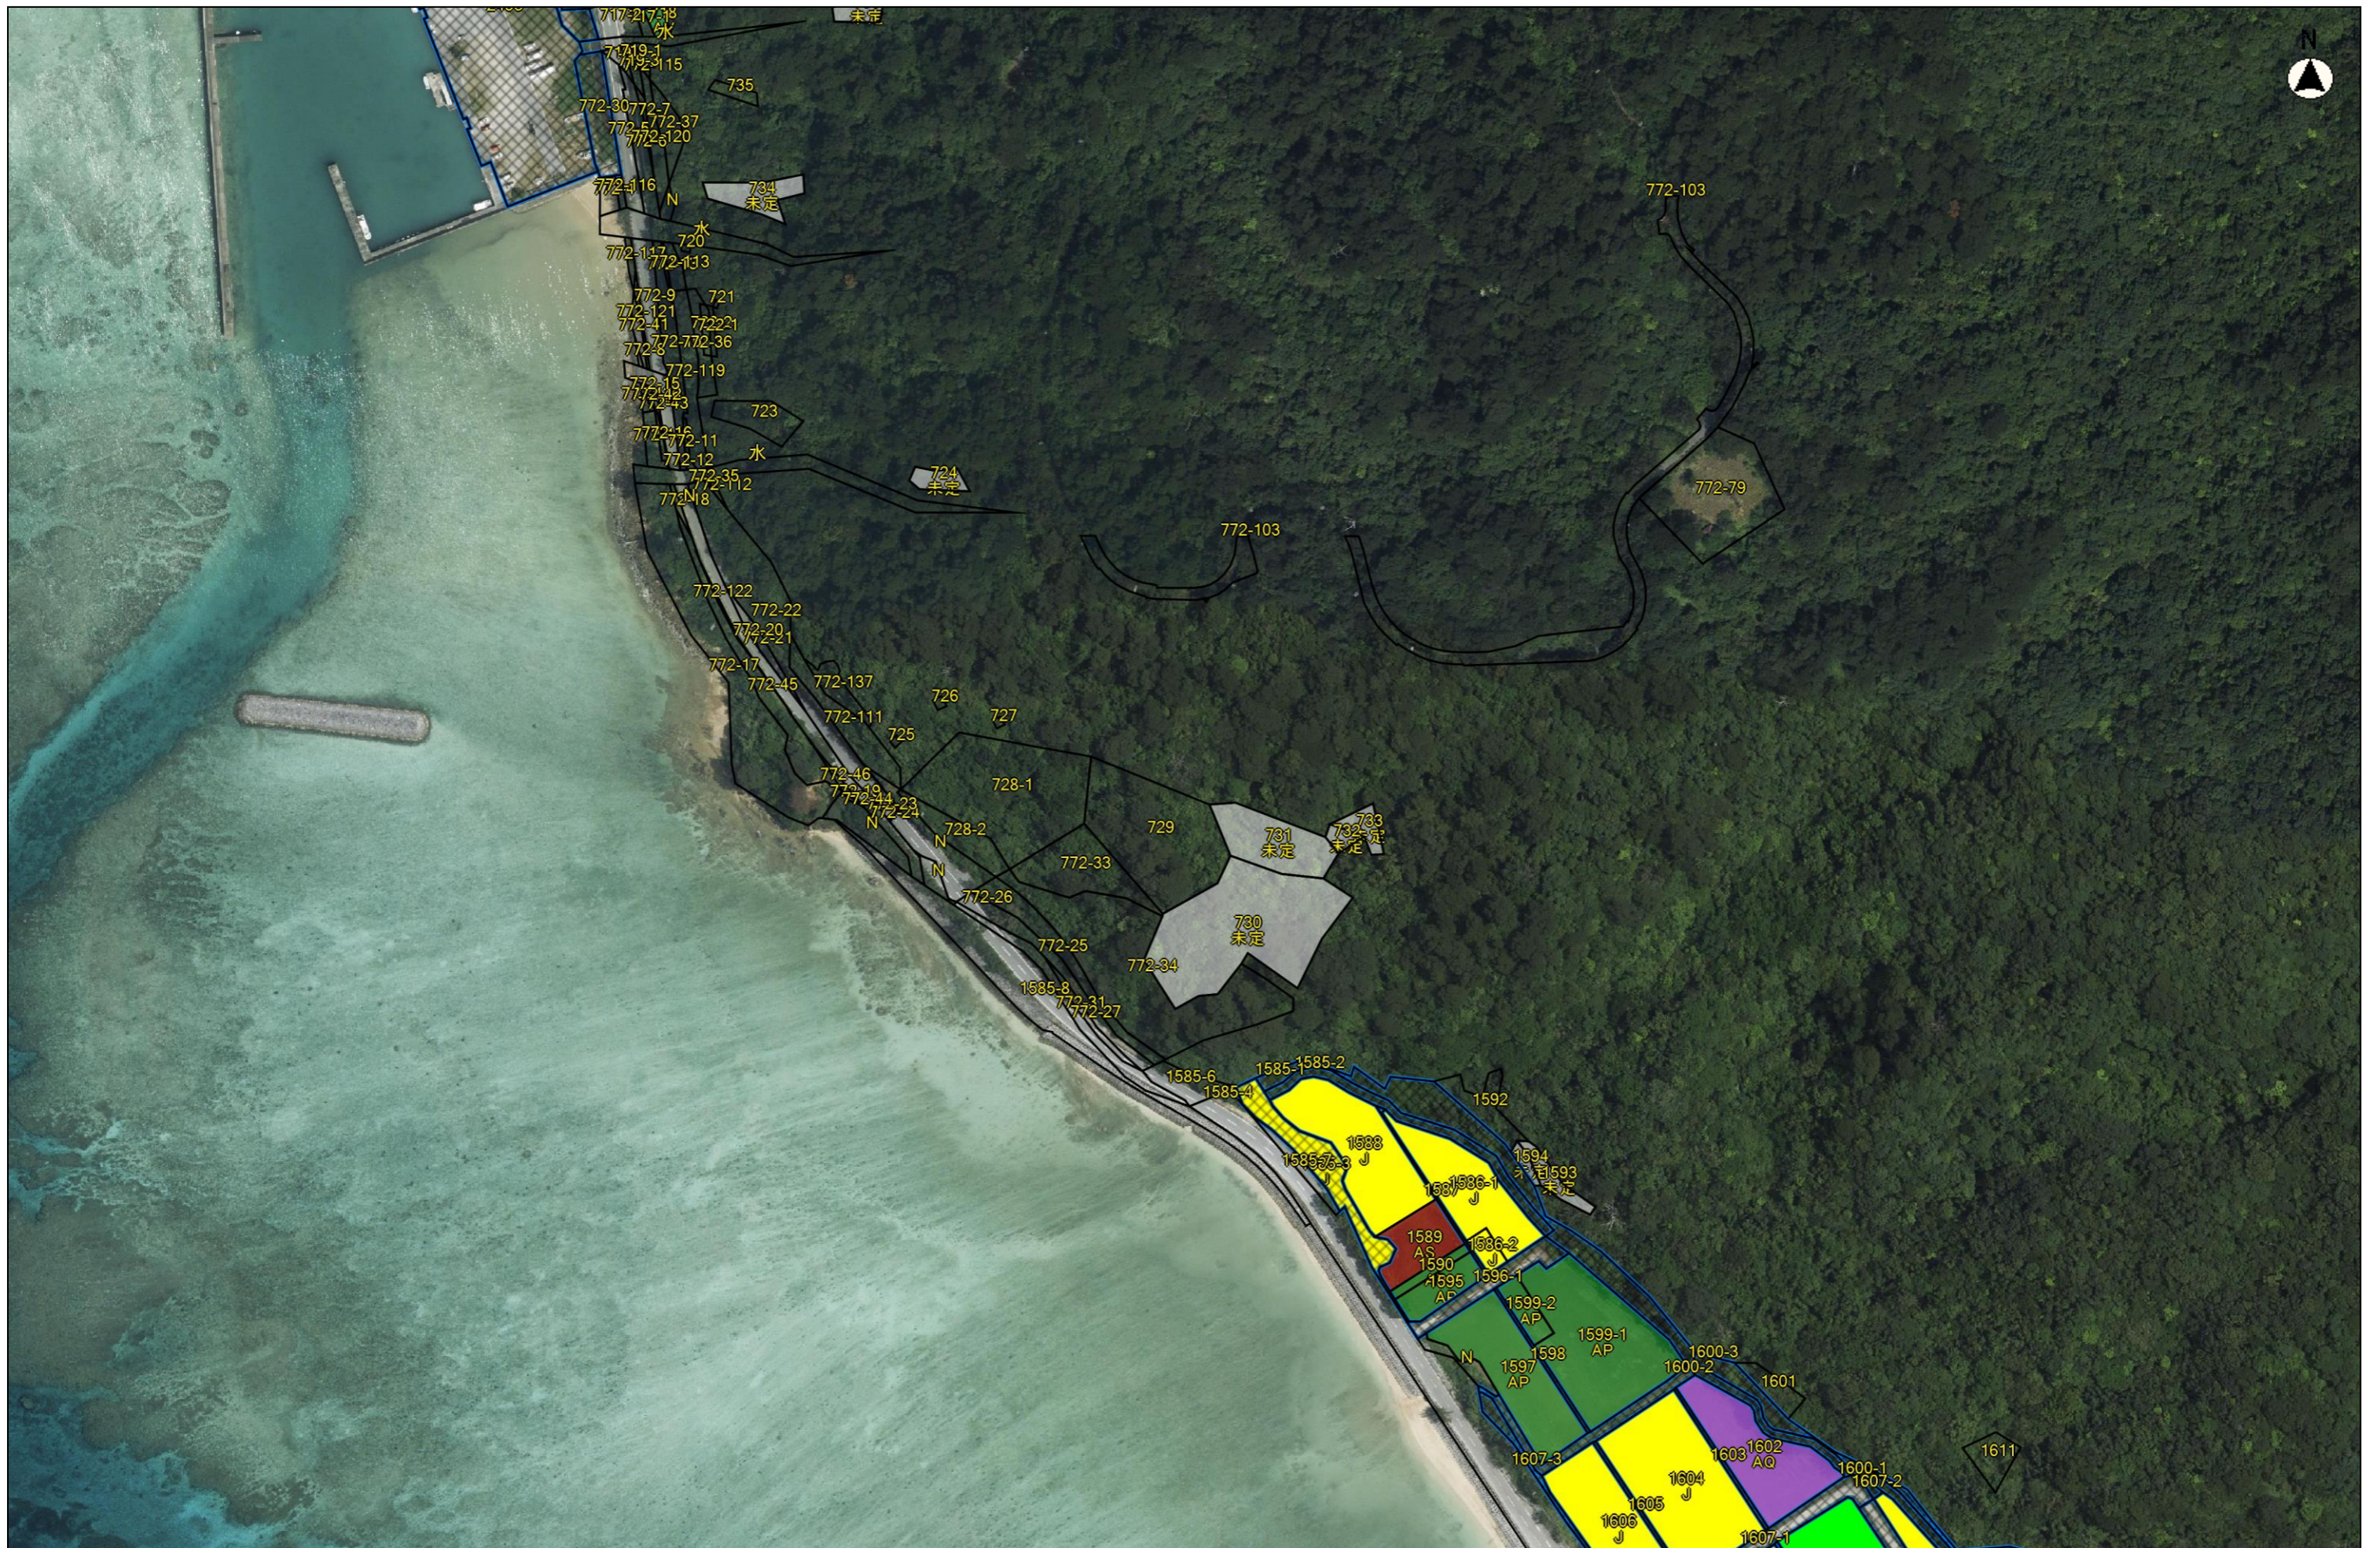

令和7年度-目標地図
(西表西部地区)

縮尺 1 : 15000

A
B
C
D
E
F
G
H
I
J
K
L
M
N
P
Q
R
S
T
U
V
W
X
Y
Z

AA
AB
AC
AE
AF
AG
AH
AI
AN
AO
AP
AQ
AR
AS
AT
AU
AV
AX
AY
AZ

BB
BC
BD
BE
BF
BG
BH
BI
BK
BL
BM
BN
BO
BP
BQ
BR
BS
BT
BU
BV
BW
BY
検討