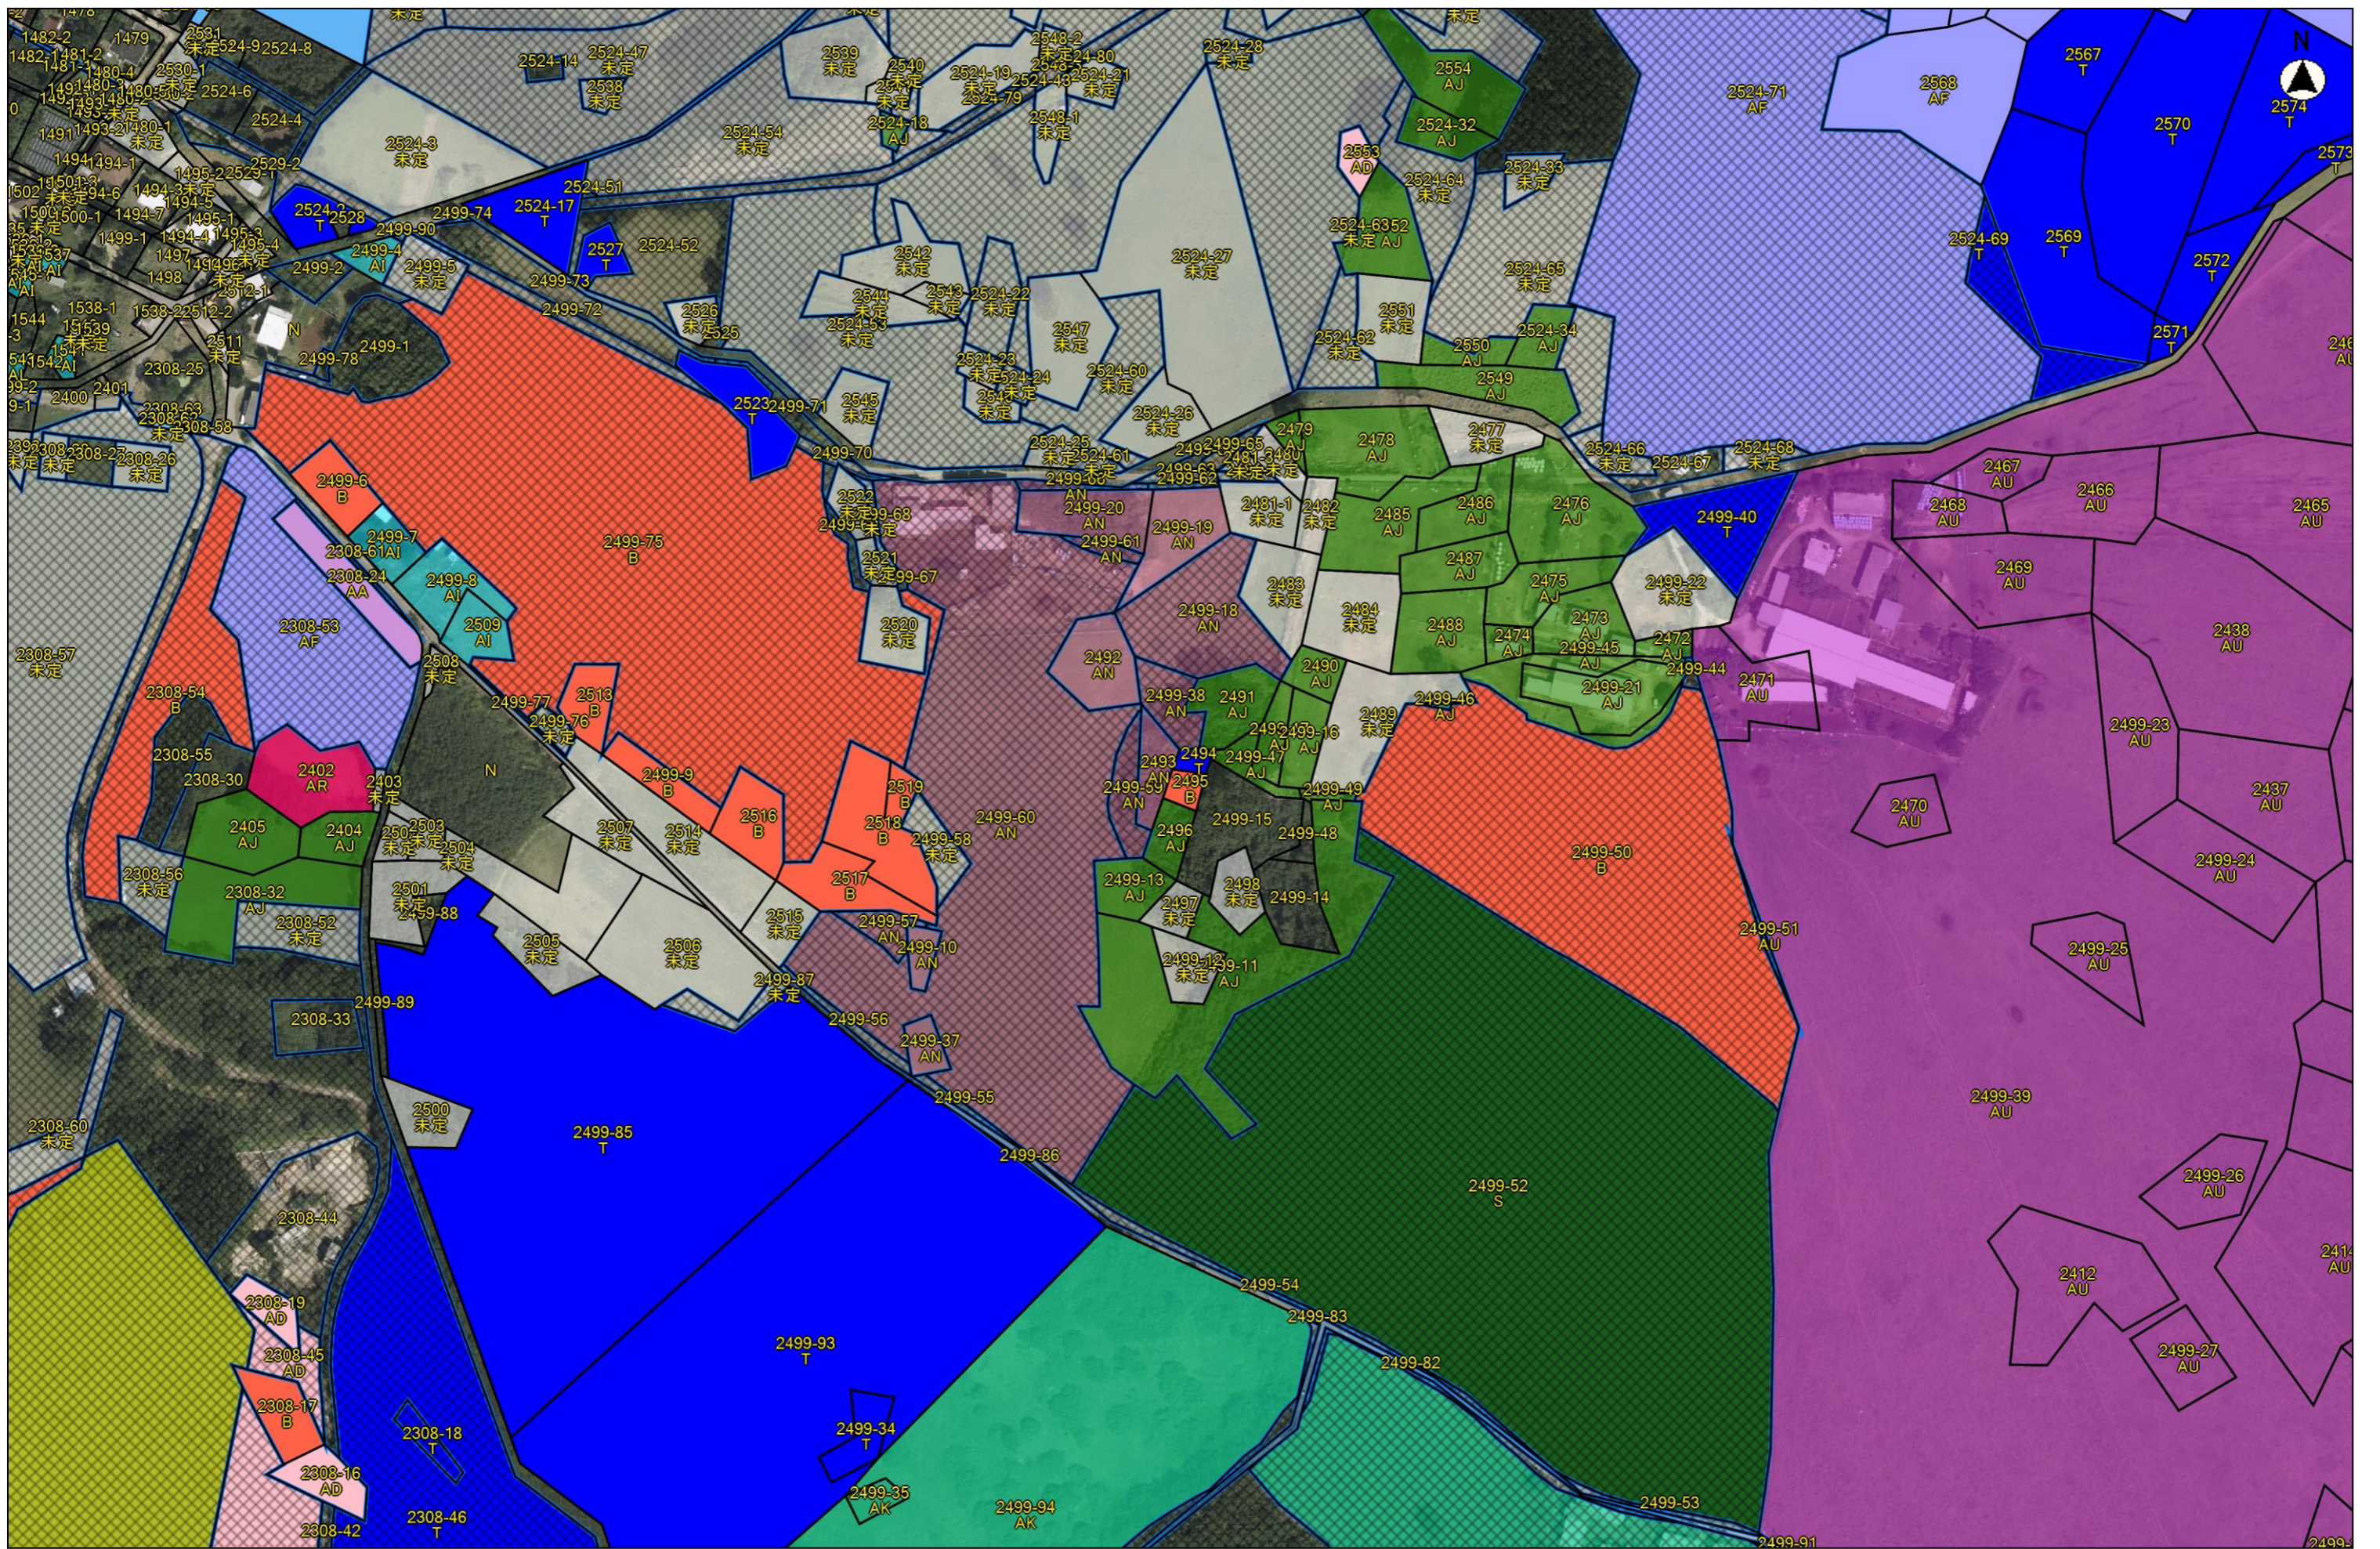

縮尺 1 : 2500

令和7年度-目標地図 (黒島地区) ㊟

縮尺 1 : 2500

令和7年度-目標地図 (黒島地区) ⑪

縮尺 1 : 2500

令和7年度-目標地図 (黒島地区) ⑫

縮尺 1 : 2500

令和7年度-目標地図（黒島地区）⑬

縮尺 1 : 2500

令和7年度-目標地図（黒島地区）⑭

縮尺 1 : 2500

令和7年度-目標地図（黒島地区）⑰

縮尺 1 : 2500

令和7年度-目標地図 (黒島地区) ⑱

縮尺 1 : 2500

令和7年度-目標地図 (黒島地区) ⑱

縮尺 1 : 2500

令和7年度-目標地図（黒島地区）⑳

縮尺 1 : 2500

令和7年度-目標地図（黒島地区）②

縮尺 1 : 2500

令和7年度-目標地図（黒島地区）㊸

縮尺 1 : 2500

令和7年度-目標地図 (黒島地区) ⑭

縮尺 1 : 2500

令和7年度-目標地図（黒島地区）㊟

縮尺 1 : 2500

令和7年度-目標地図（黒島地区）②⑦

縮尺 1 : 2500

令和7年度-目標地図（黒島地区）⑳

縮尺 1 : 2500

令和7年度-目標地図（黒島地区）②9