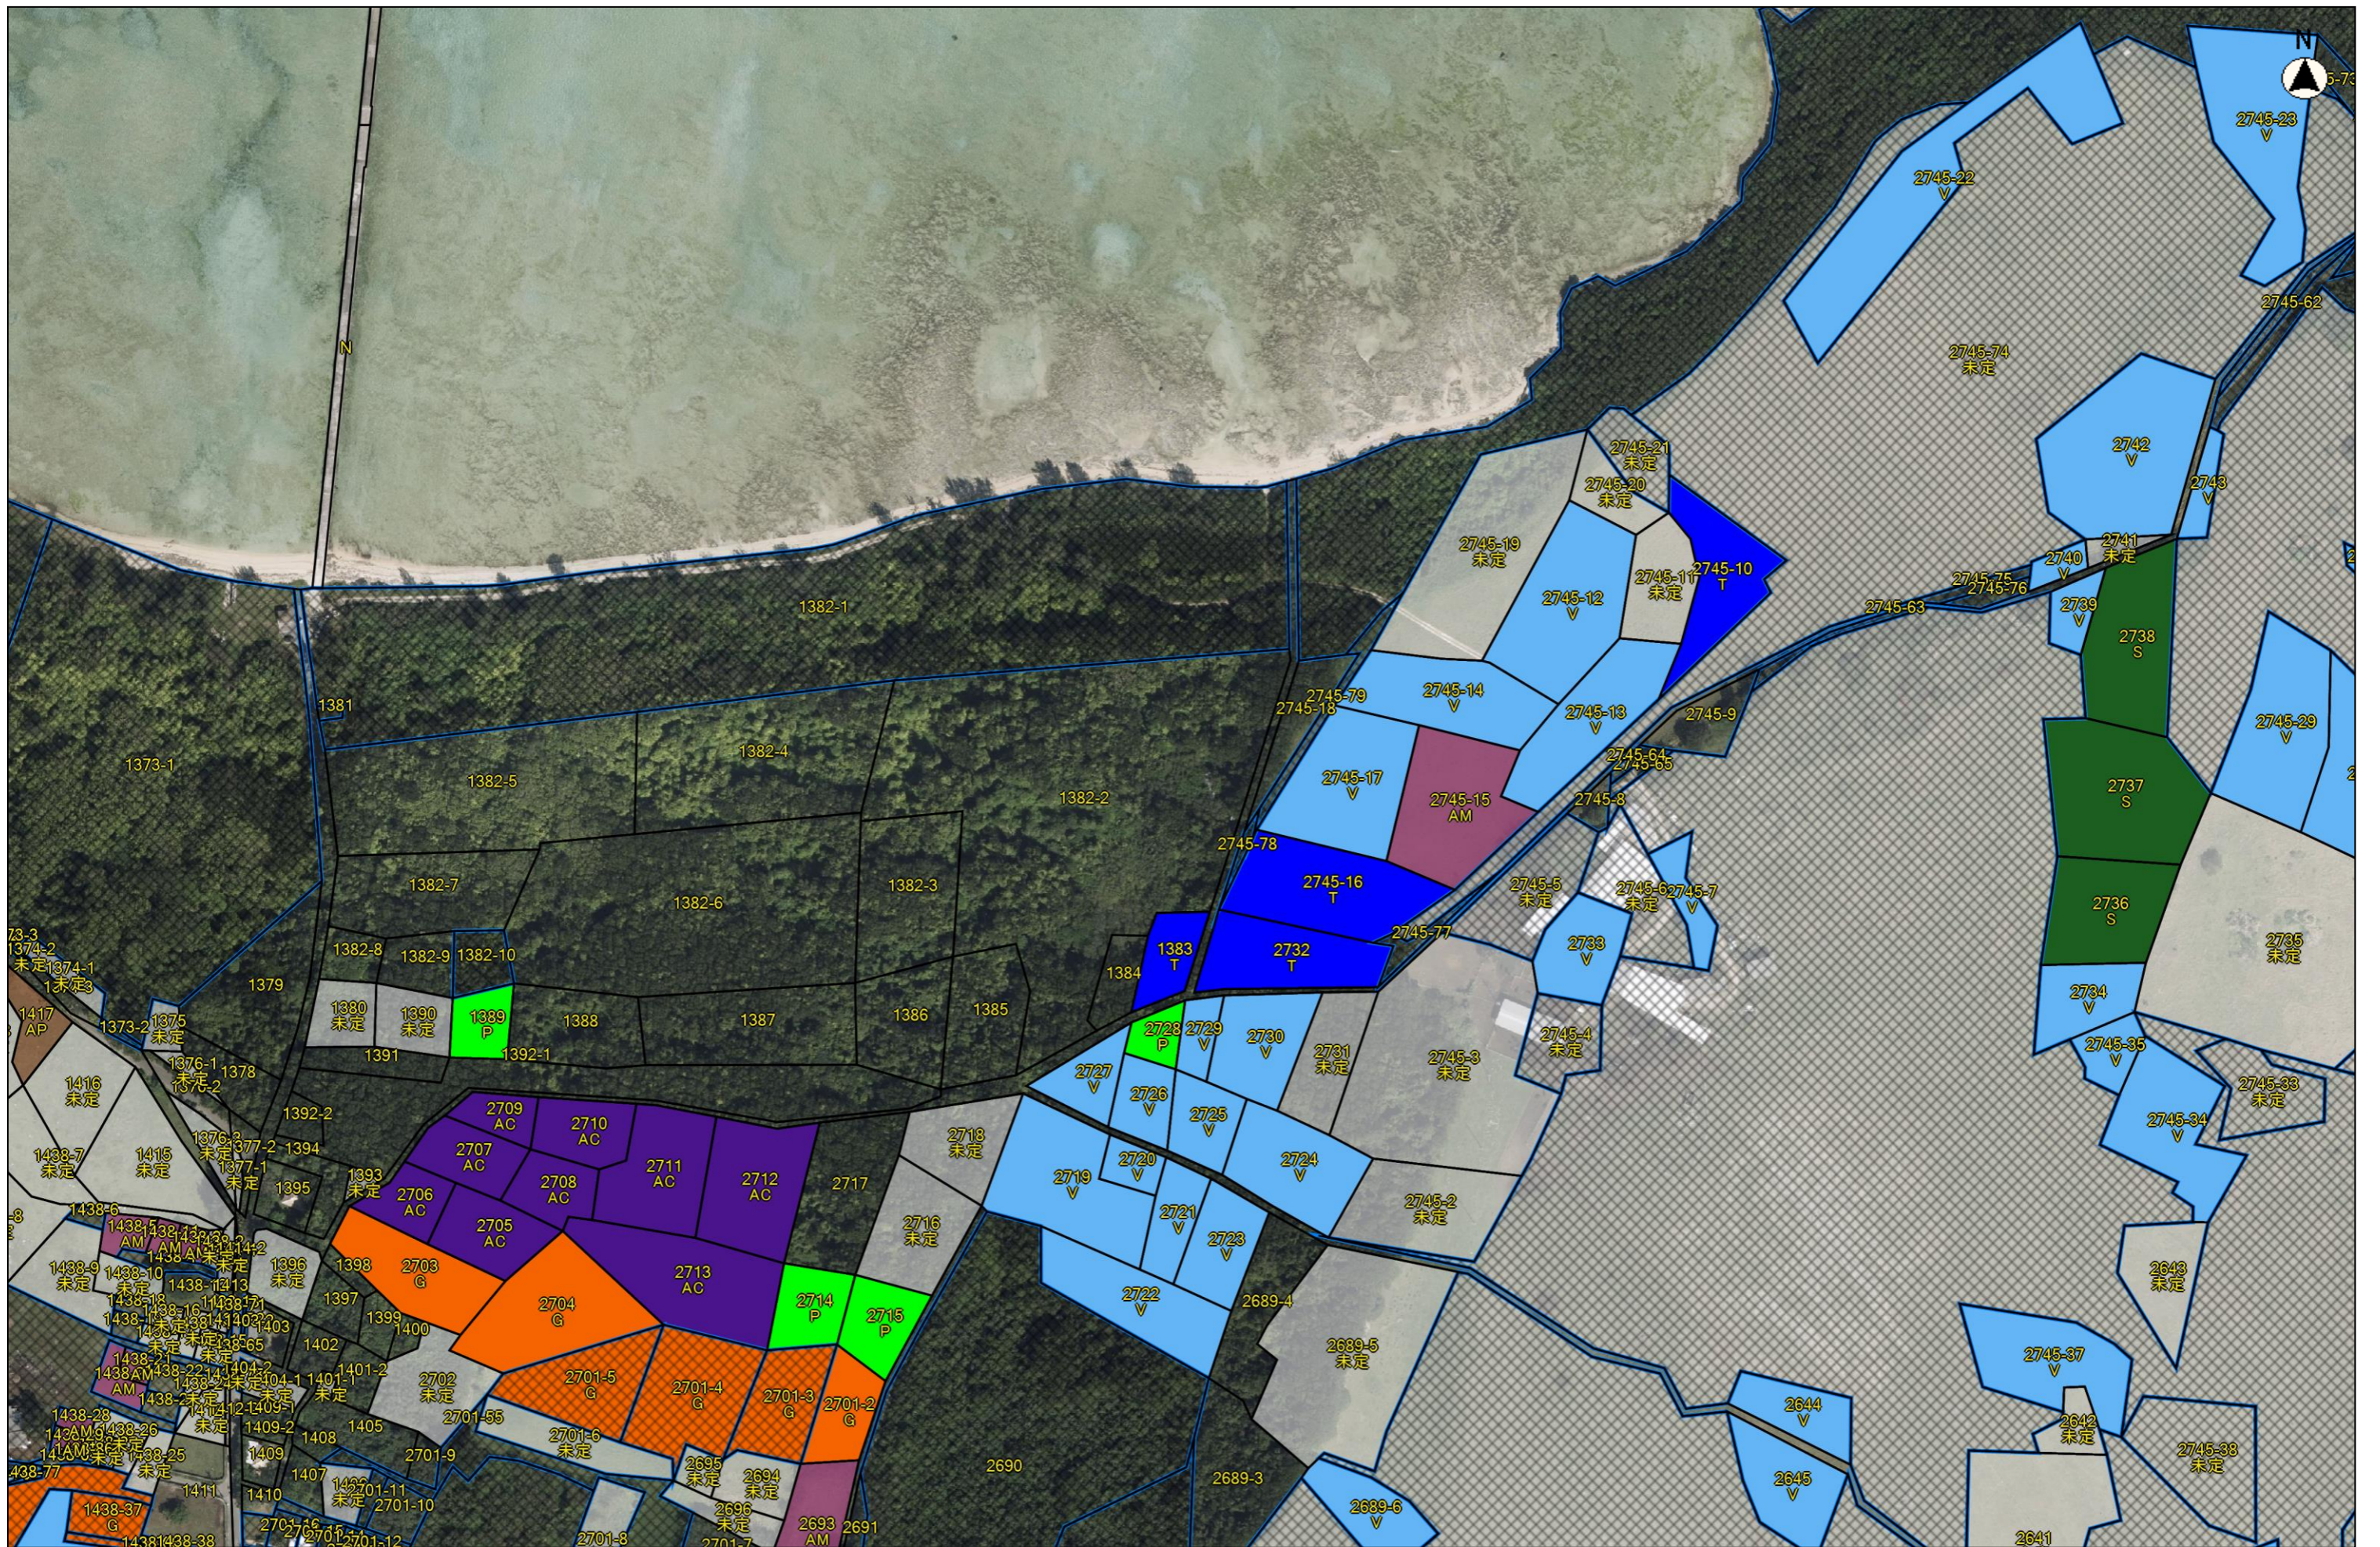

縮尺 1 : 15000

縮尺 1 : 2500

令和7年度-目標地図（黒島地区）①

縮尺 1 : 2500

令和7年度-目標地図（黒島地区）②

1203-9
1203-11
1206
1193
1192
1203-12
1207-2
1207-1
未定
1208-2
1208-1
未定
1203-16
1209
未定
1212
未定
1213
未定
1210
F
1211
未定
1214
未定
1234
未定
1215
AI
1233-1
F
1233-2
1235-2
1235-1
未定
1203-1
1217
1216
1232
521-4
AB
526
未定
1188
未定
1186
未定
1189
未定
1190
1185
未定

縮尺 1 : 2500

令和7年度-目標地図（黒島地区）③

縮尺 1 : 2500

令和7年度-目標地図（黒島地区）⑥

縮尺 1 : 2500

令和7年度-目標地図（黒島地区）⑦

縮尺 1 : 2500

令和7年度-目標地図 (黒島地区) ⑧

縮尺 1 : 2500

令和7年度-目標地図 (黒島地区) ㊟

縮尺 1 : 2500

令和7年度-目標地図 (黒島地区) ⑪

縮尺 1 : 2500

令和7年度-目標地図 (黒島地区) ⑫

縮尺 1 : 2500

令和7年度-目標地図（黒島地区）⑬

縮尺 1 : 2500

令和7年度-目標地図（黒島地区）⑭

縮尺 1 : 2500

令和7年度-目標地図（黒島地区）⑰

縮尺 1 : 2500

令和7年度-目標地図 (黒島地区) ⑱

縮尺 1 : 2500

令和7年度-目標地図 (黒島地区) ⑱