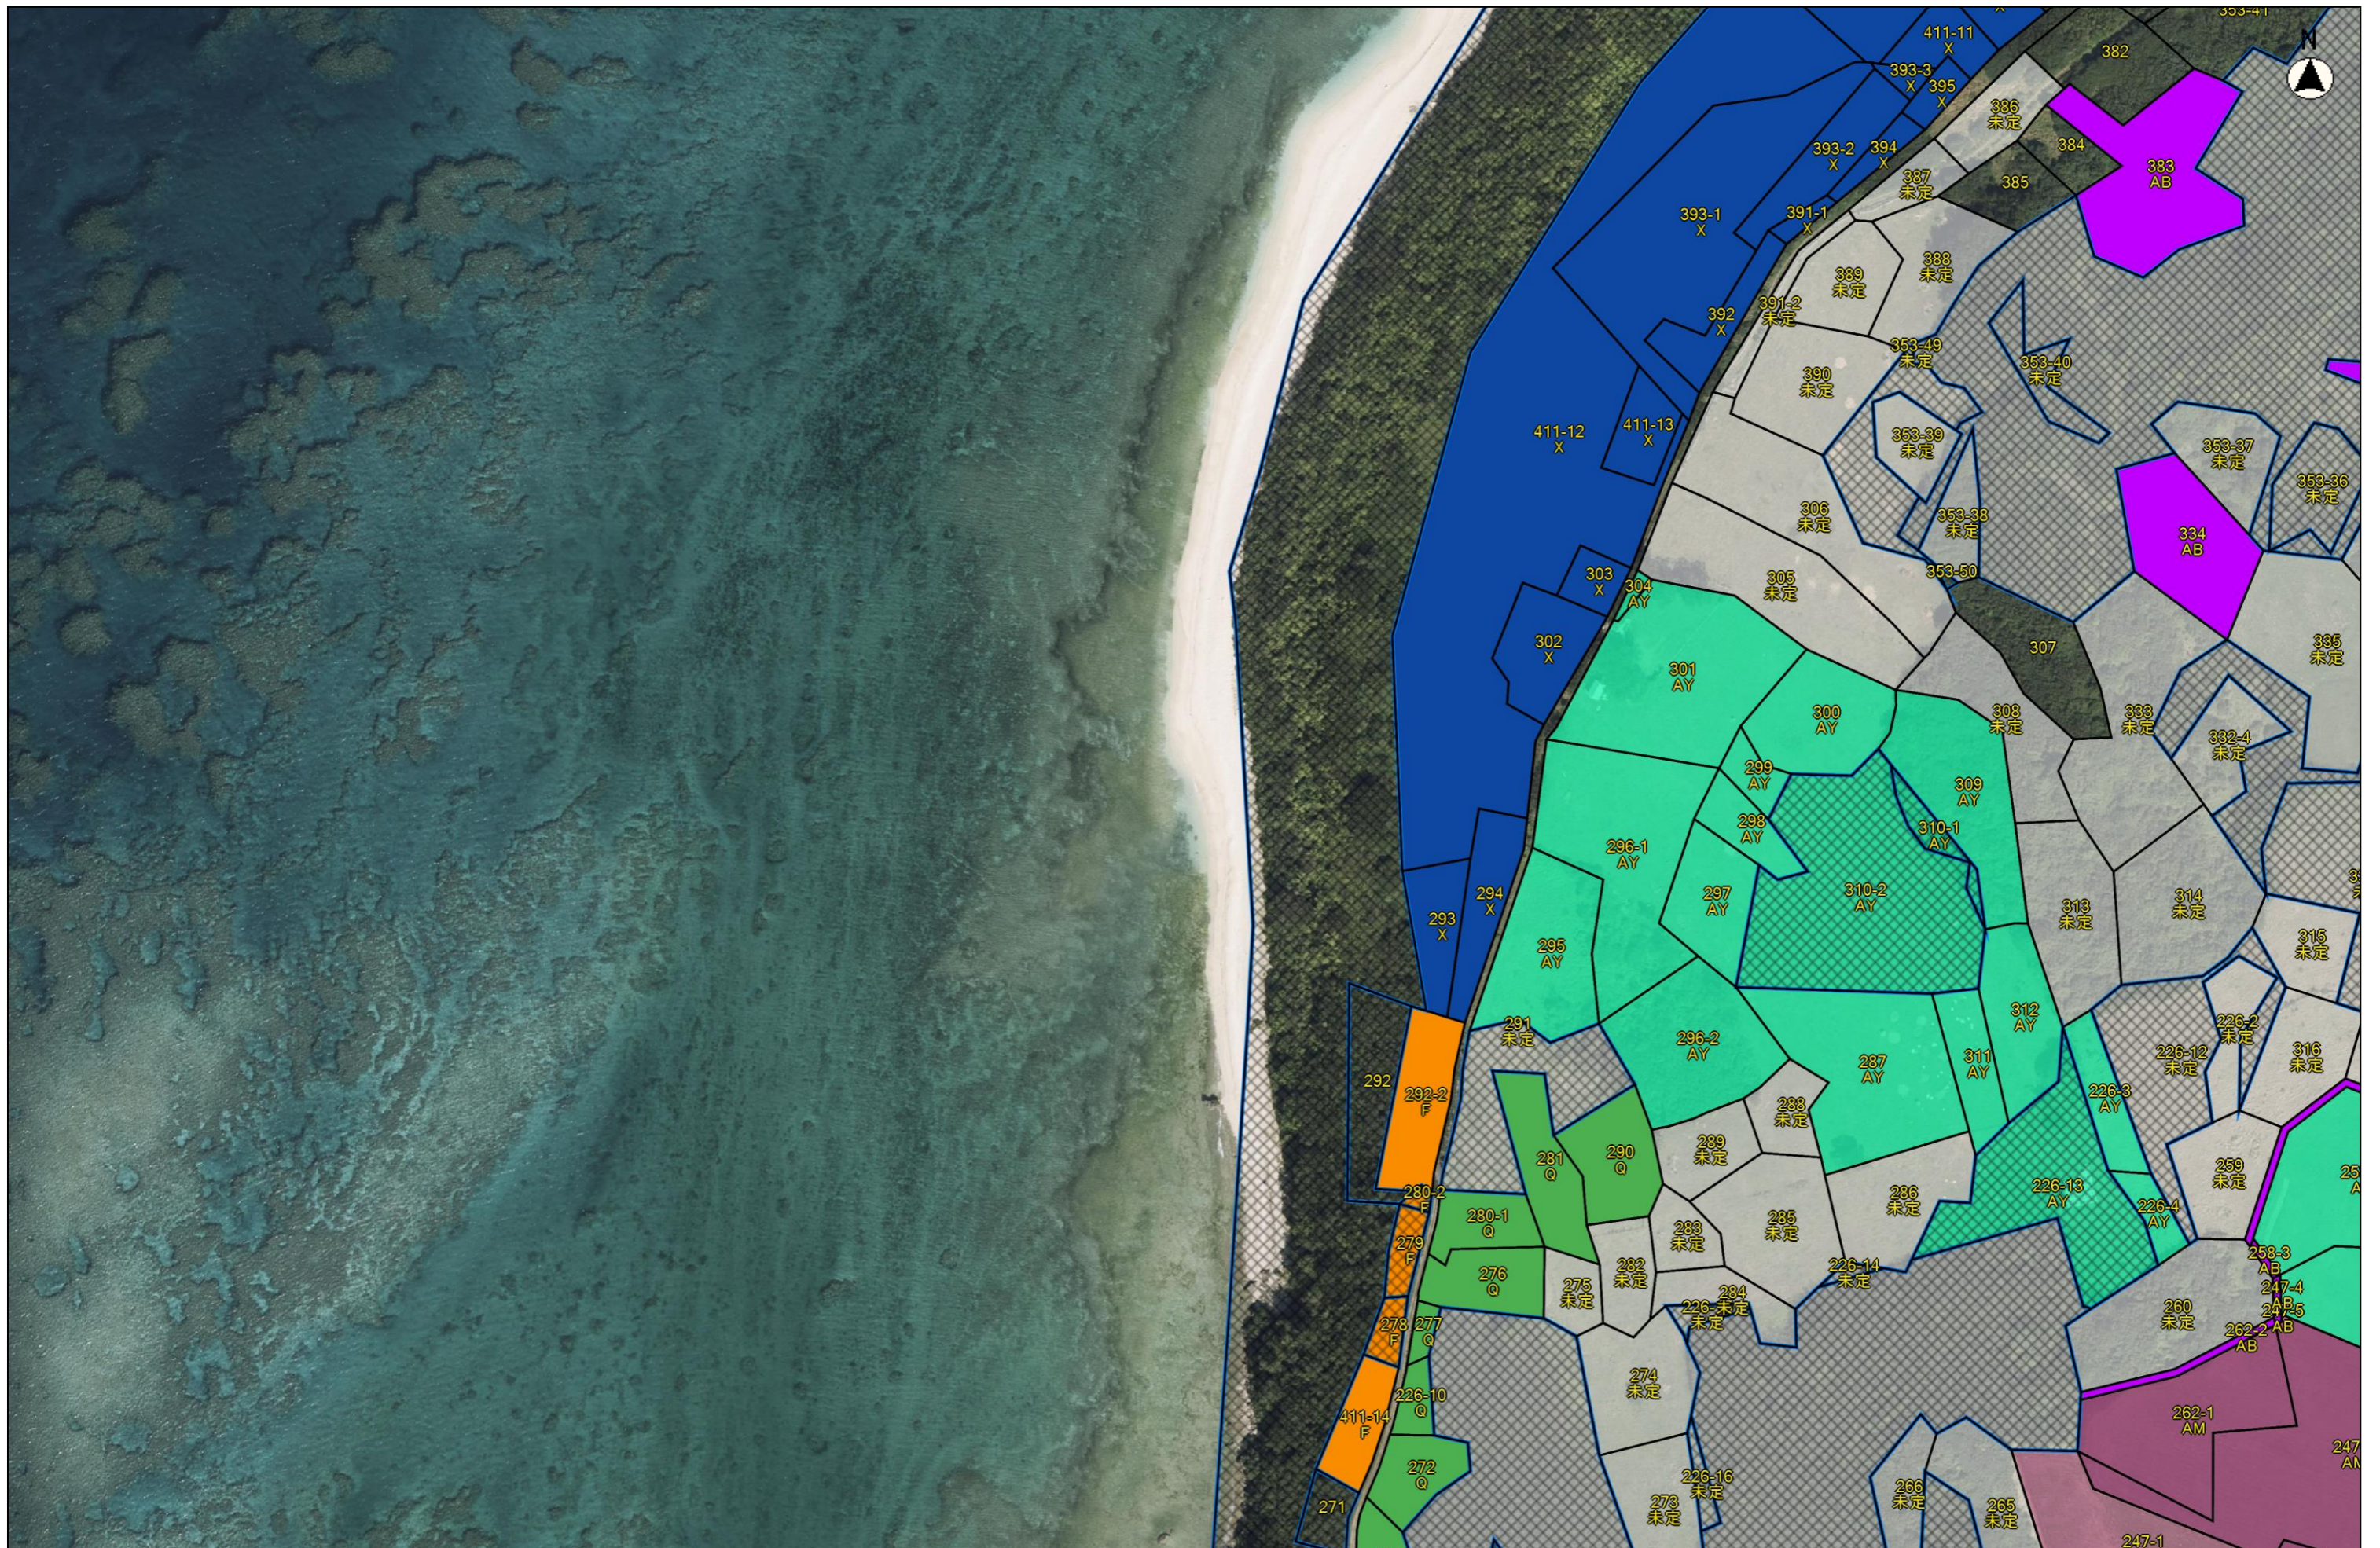

縮尺 1 : 15000

縮尺 1 : 2500

令和7年度-目標地図（黒島地区）①

縮尺 1 : 2500

令和7年度-目標地図（黒島地区）②

1203-9
1203-11
1206
1193
1192
1203-12
1207-2
1207-1
未定
1208-2
1208-1
未定
1203-16
1209
未定
1212
未定
1213
未定
1210
F
1211
未定
1214
未定
1234
未定
1215
AI
1233-1
F
1233-2
1235-2
1235-1
未定
1203-1
1217
1216
1232
521-4
AB
526
未定
1188
未定
1186
未定
1189
未定
1190
1185
未定

縮尺 1 : 2500

令和7年度-目標地図（黒島地区）③

縮尺 1 : 2500

令和7年度-目標地図（黒島地区）⑥

縮尺 1 : 2500

令和7年度-目標地図（黒島地区）⑦

縮尺 1 : 2500

令和7年度-目標地図 (黒島地区) ⑧

縮尺 1 : 2500

令和7年度-目標地図 (黒島地区) ㊟

縮尺 1 : 2500

令和7年度-目標地図 (黒島地区) ⑪

縮尺 1 : 2500

令和7年度-目標地図 (黒島地区) ⑫

縮尺 1 : 2500

令和7年度-目標地図（黒島地区）⑬

縮尺 1 : 2500

令和7年度-目標地図（黒島地区）⑭

縮尺 1 : 2500

令和7年度-目標地図（黒島地区）⑰

縮尺 1 : 2500

令和7年度-目標地図 (黒島地区) ⑱

縮尺 1 : 2500

令和7年度-目標地図 (黒島地区) ⑱