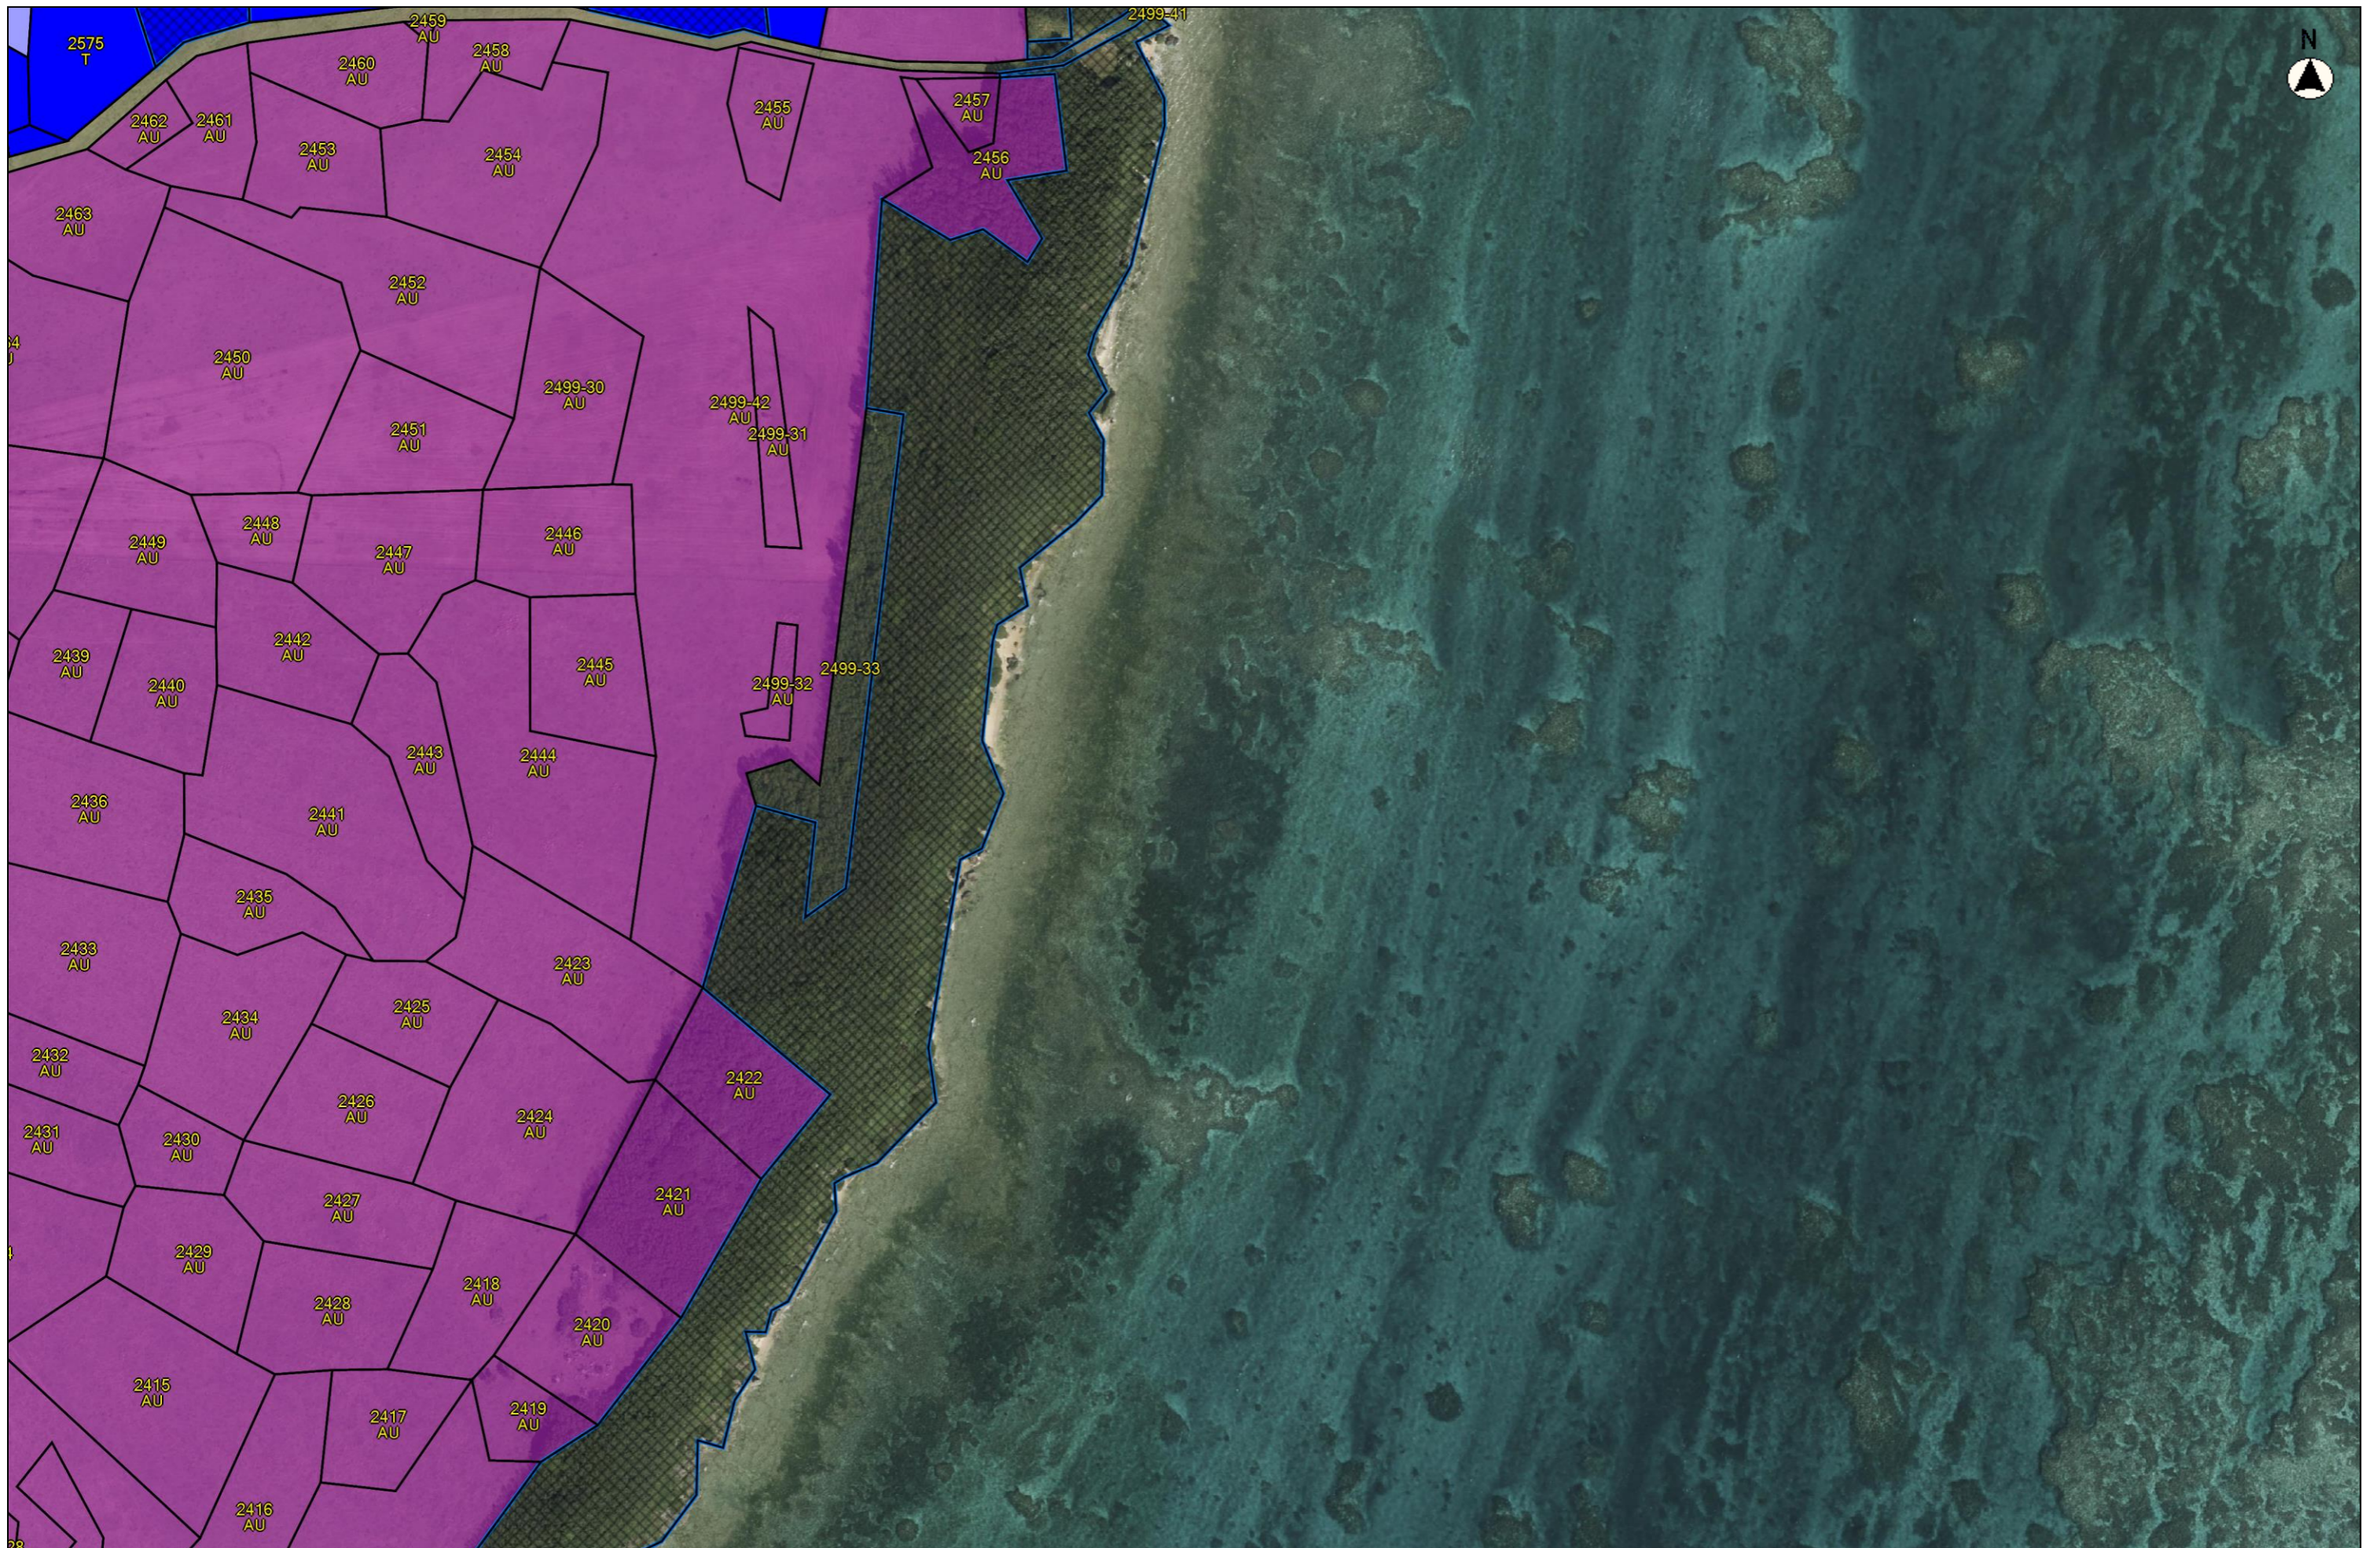

縮尺 1 : 15000

縮尺 1 : 2500

令和7年度-目標地図（黒島地区）①

縮尺 1 : 2500

令和7年度-目標地図（黒島地区）②

1203-9
1203-11
1206
1193
1192
1203-12
1207-2
1207-1
未定
1208-2
1208-1
未定
1203-16
1209
未定
1212
未定
1213
未定
1210
F
1211
未定
1214
未定
1234
未定
1215
AI
1233-1
F
1233-2
1235-2
1235-1
未定
1203-1
1217
1216
1232
521-4
AB
526
未定
1188
未定
1186
未定
1189
未定
1190
1185
未定

縮尺 1 : 2500

令和7年度-目標地図（黒島地区）⑭

縮尺 1 : 2500

令和7年度-目標地図（黒島地区）⑰

縮尺 1 : 2500

令和7年度-目標地図 (黒島地区) ⑱

縮尺 1 : 2500

令和7年度-目標地図 (黒島地区) ⑱

縮尺 1 : 2500

令和7年度-目標地図（黒島地区）⑳

縮尺 1 : 2500

令和7年度-目標地図（黒島地区）②

縮尺 1 : 2500

令和7年度-目標地図（黒島地区）㊸

縮尺 1 : 2500

令和7年度-目標地図 (黒島地区) ⑭