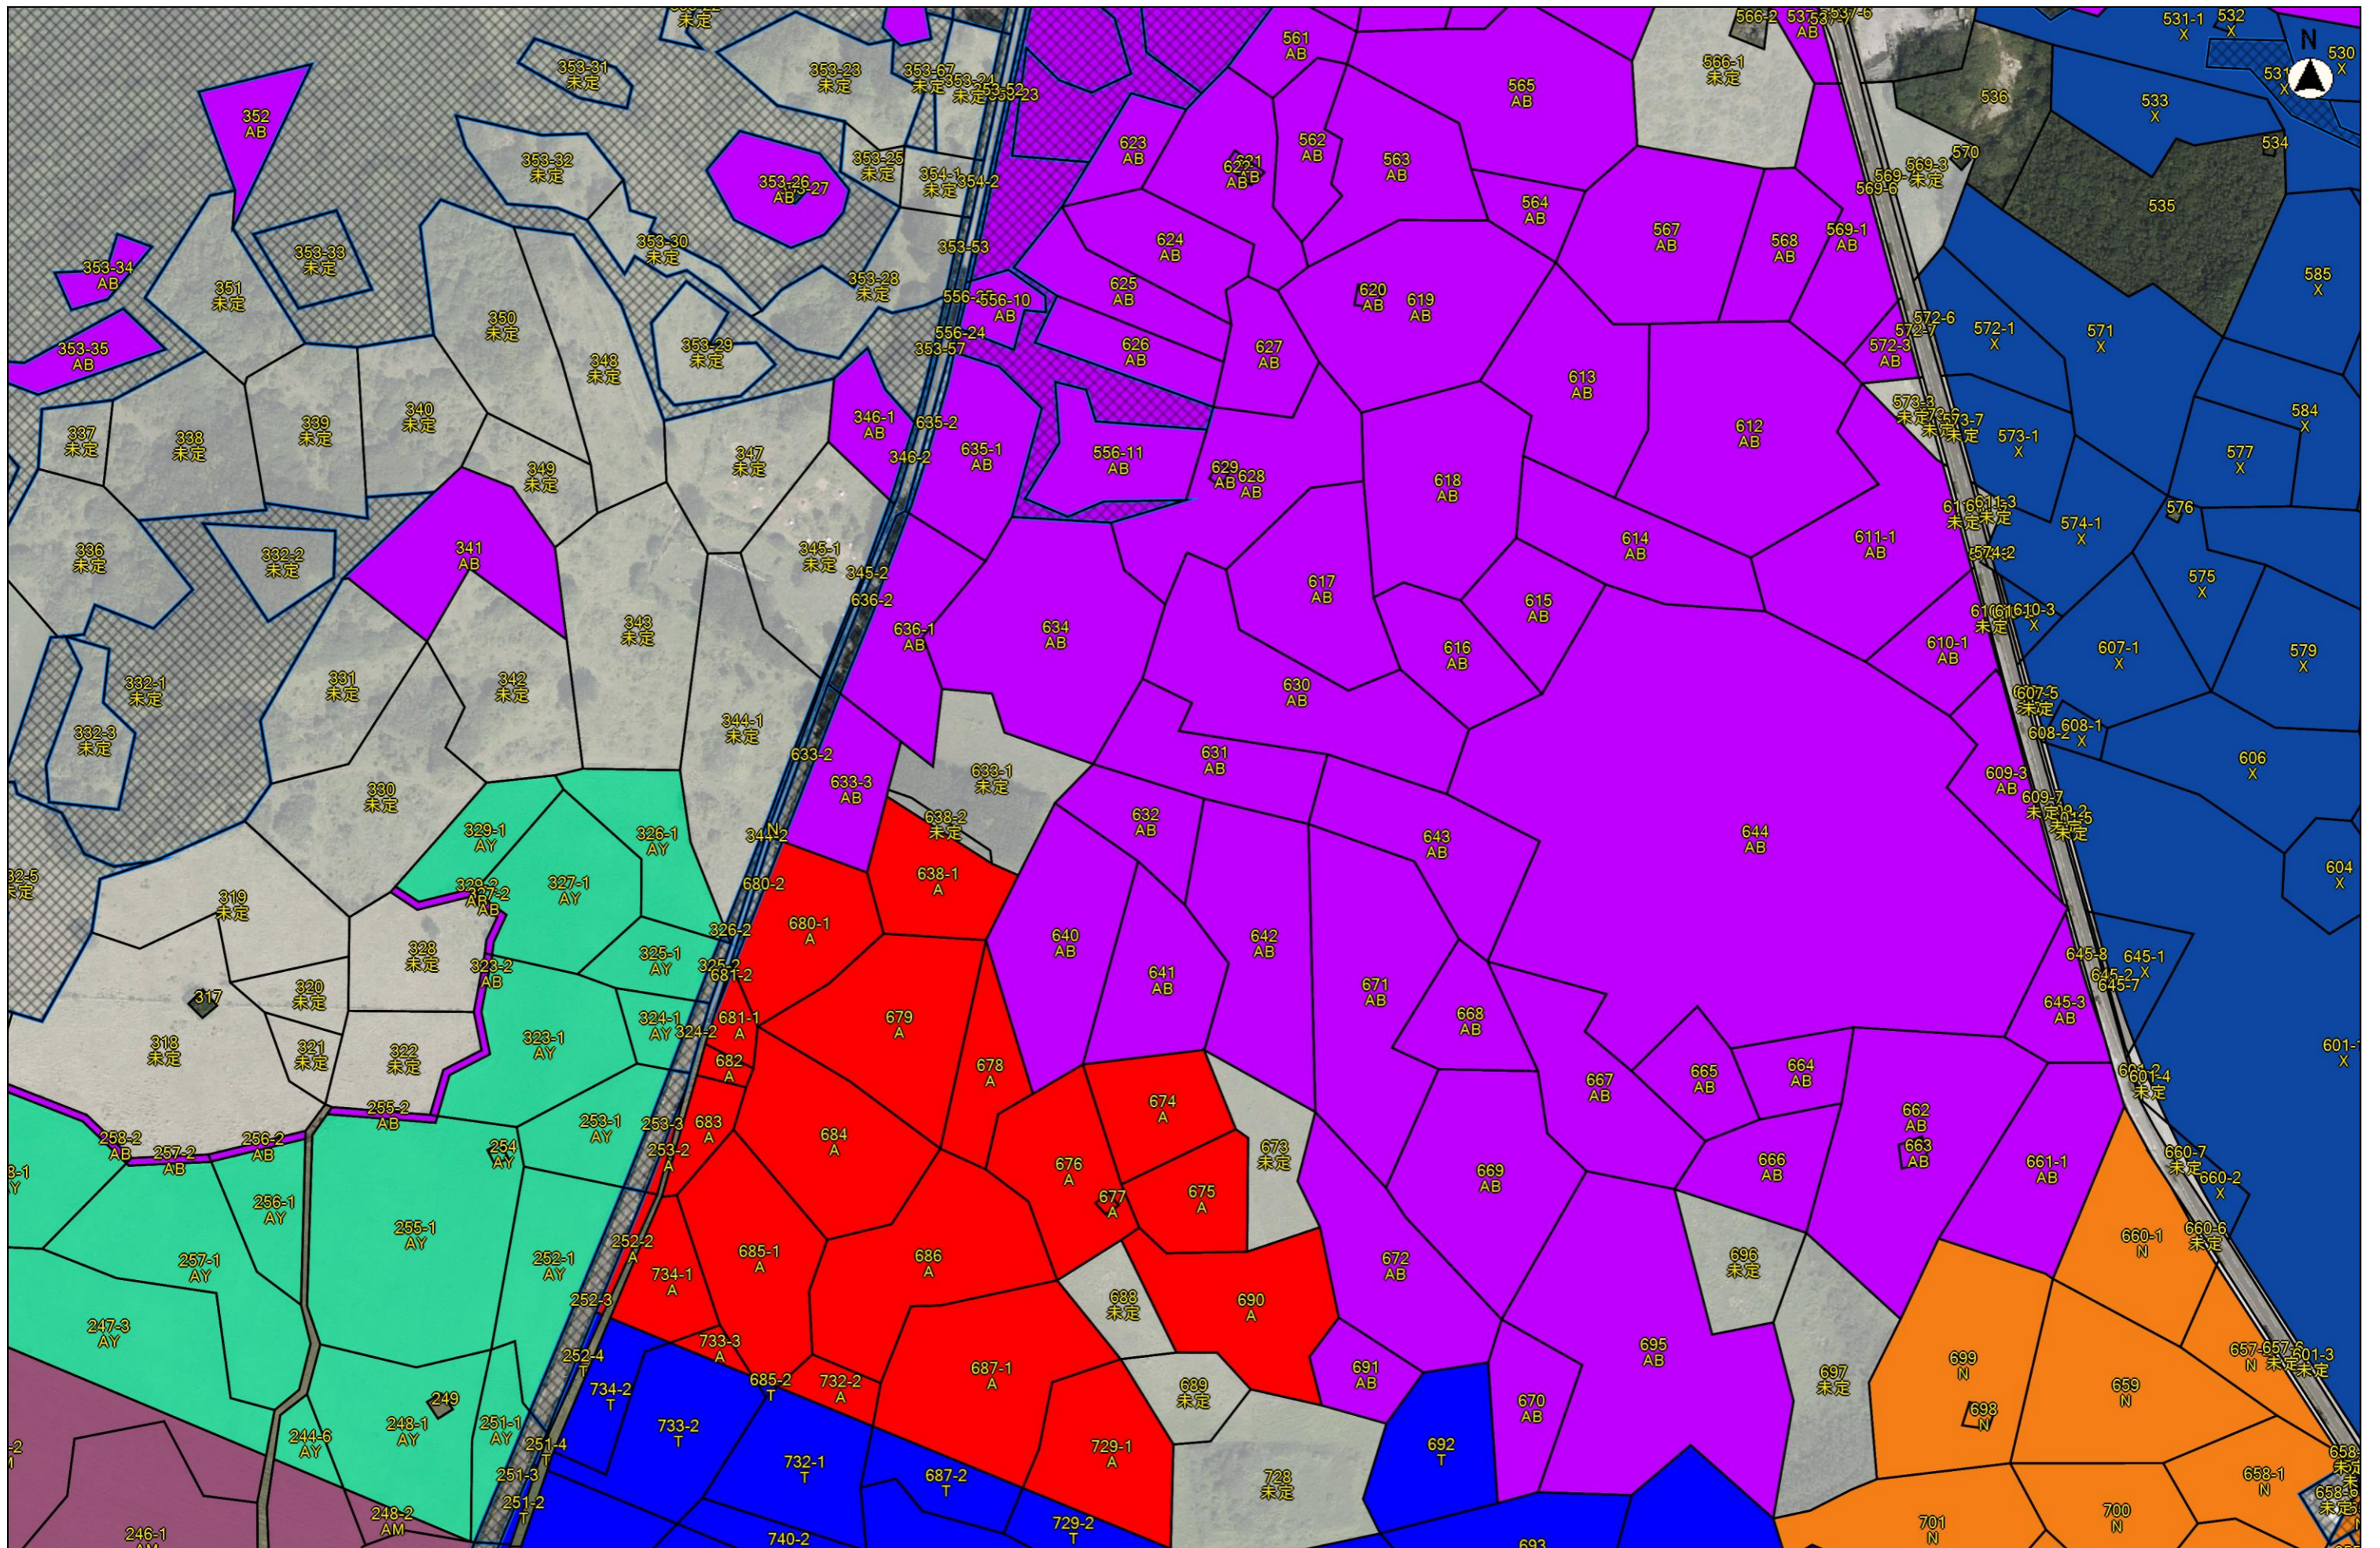

縮尺 1 : 15000

縮尺 1 : 2500

令和7年度-目標地図（黒島地区）①

縮尺 1 : 2500

令和7年度-目標地図（黒島地区）②

1203-9
1203-11
1206
1193
1192
1203-12
1207-2
1207-1
未定
1208-2
1208-1
未定
1203-16
1209
未定
1212
未定
1213
未定
1210
F
1211
未定
1214
未定
1234
未定
1215
AI
1233-1
F
1233-2
1235-2
1235-1
未定
1203-1
1217
1216
1232
521-4
AB
526
未定
1188
未定
1186
未定
1189
未定
1190
1185
未定

縮尺 1 : 2500

令和7年度-目標地図（黒島地区）③

縮尺 1 : 2500

令和7年度-目標地図（黒島地区）⑥

縮尺 1 : 2500

令和7年度-目標地図（黒島地区）⑦

縮尺 1 : 2500

令和7年度-目標地図 (黒島地区) ⑧

縮尺 1 : 2500

令和7年度-目標地図 (黒島地区) ㊟

縮尺 1 : 2500

令和7年度-目標地図 (黒島地区) ⑪

縮尺 1 : 2500

令和7年度-目標地図 (黒島地区) ⑫

縮尺 1 : 2500

令和7年度-目標地図（黒島地区）⑬

縮尺 1 : 2500

令和7年度-目標地図（黒島地区）⑭

縮尺 1 : 2500

令和7年度-目標地図（黒島地区）⑰

縮尺 1 : 2500

令和7年度-目標地図 (黒島地区) ⑱

縮尺 1 : 2500

令和7年度-目標地図 (黒島地区) ⑱