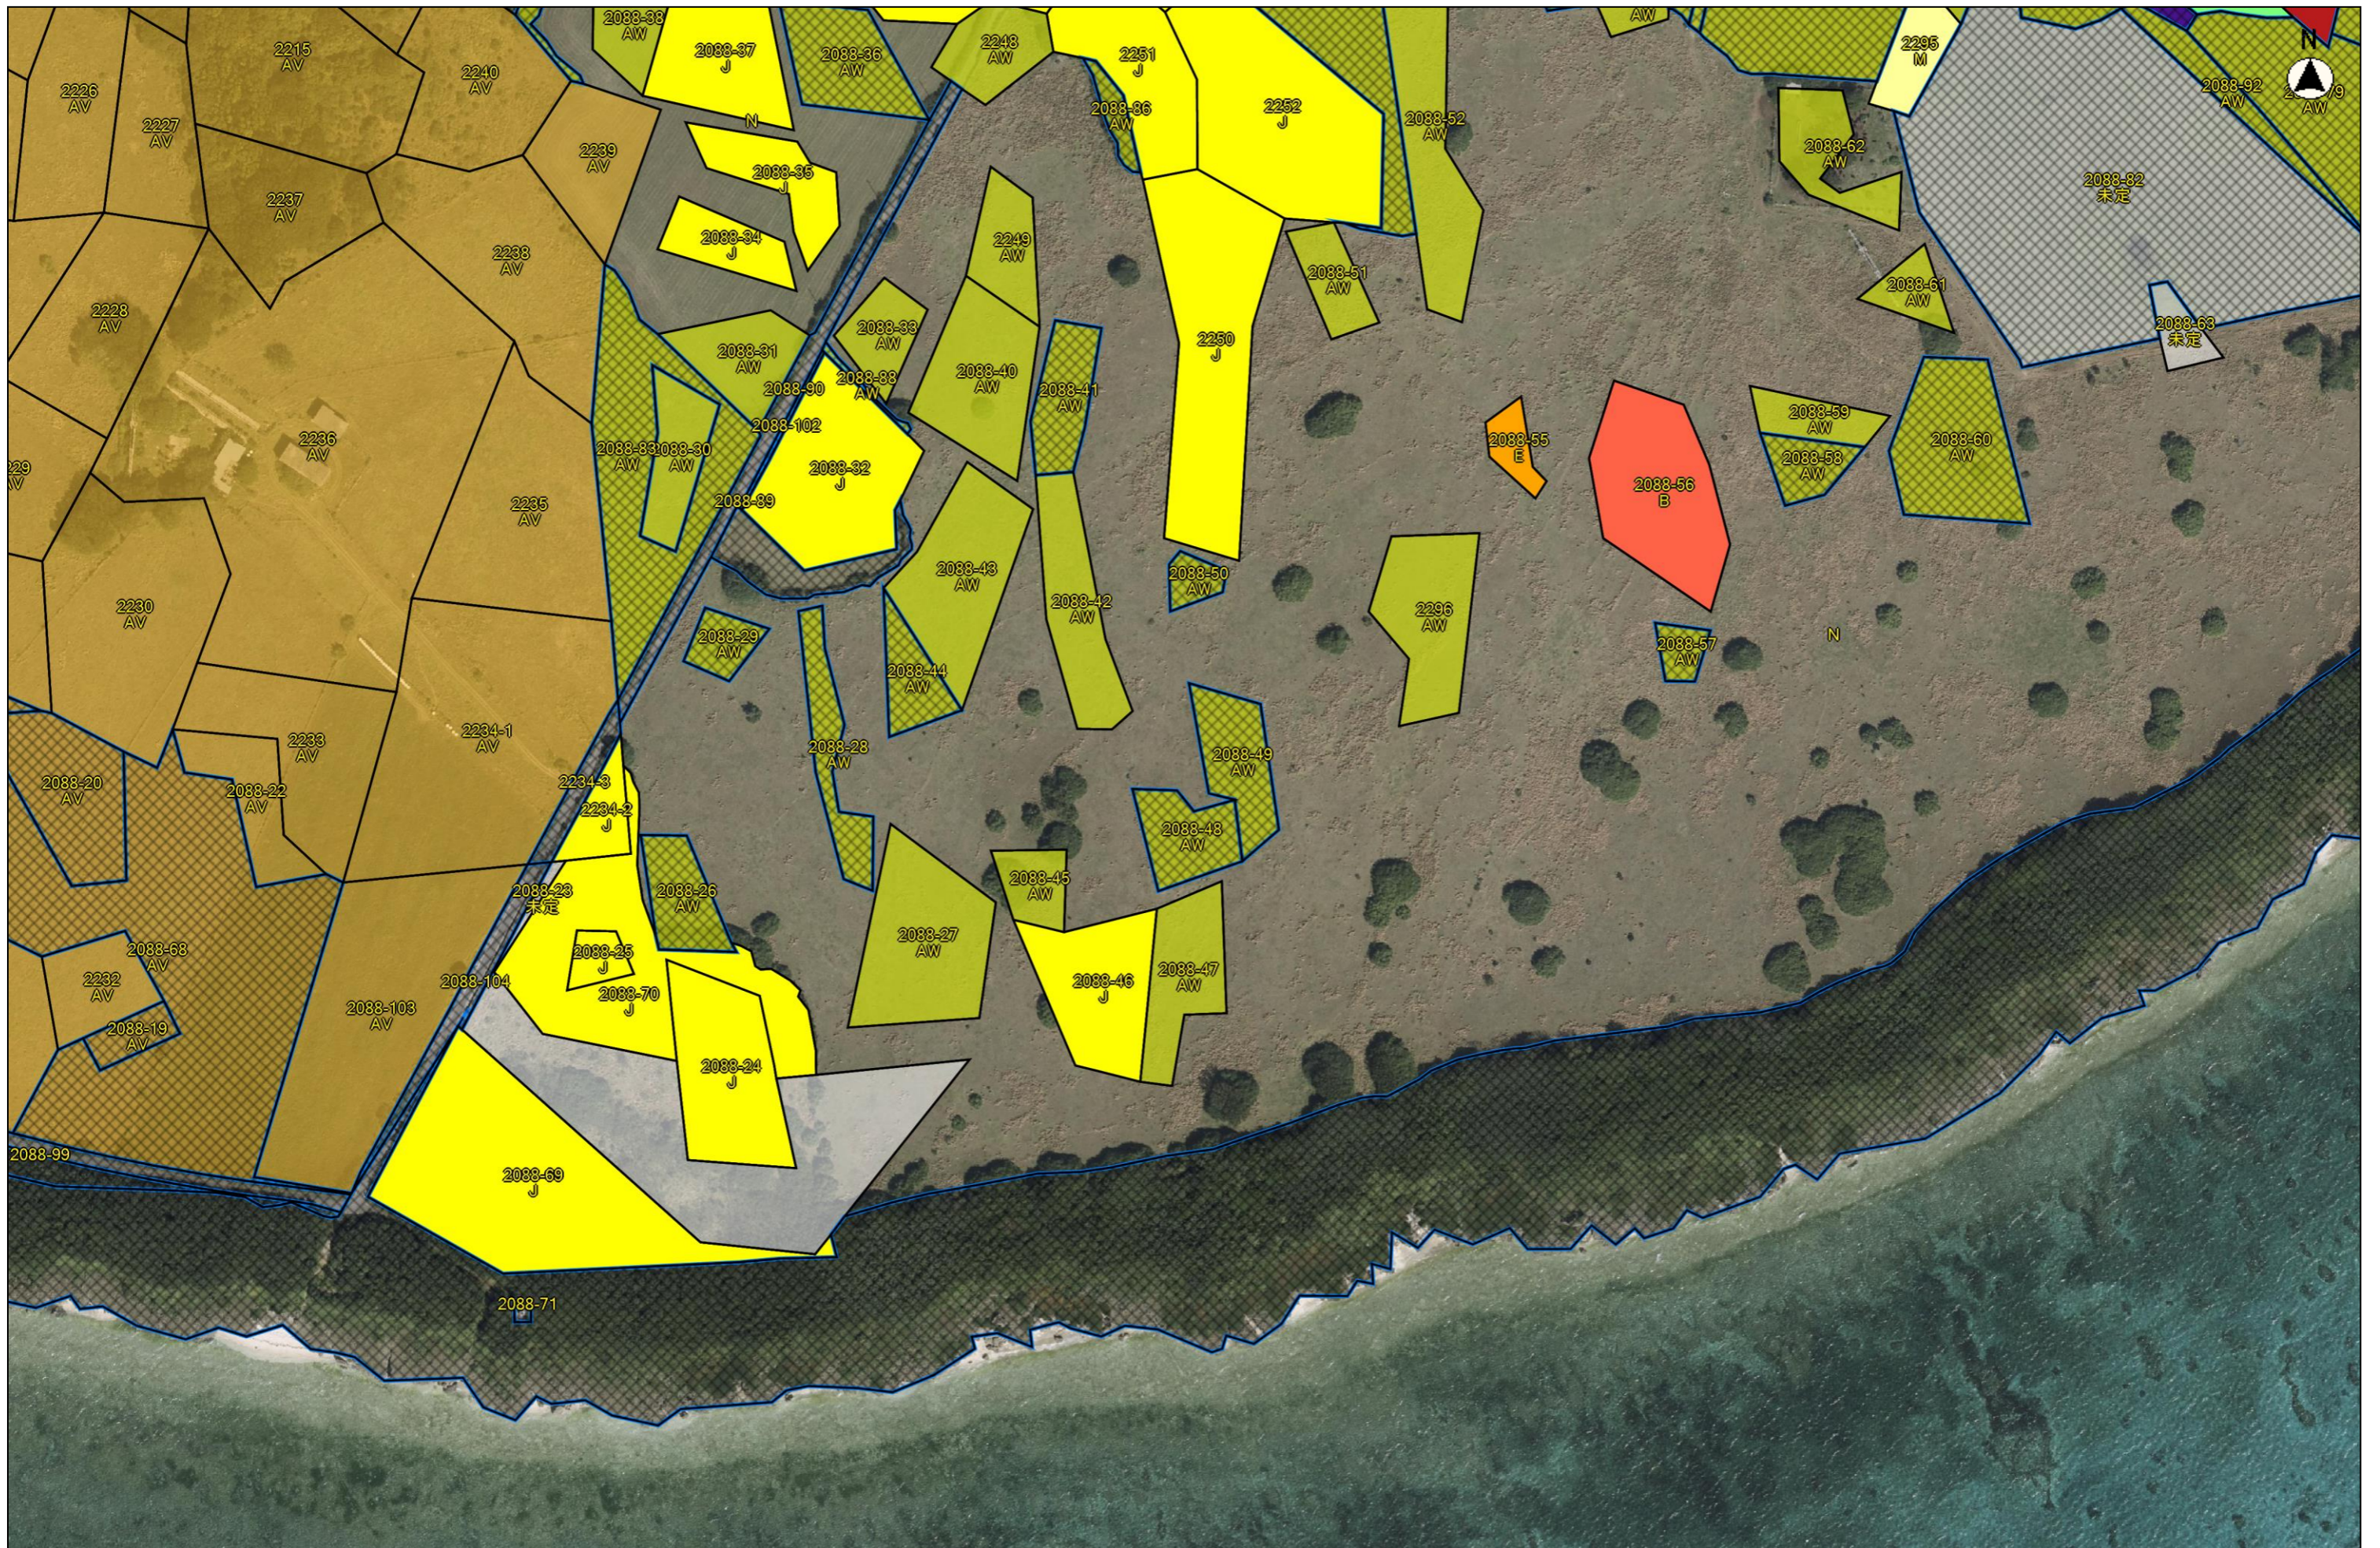

縮尺 1 : 2500

令和7年度-目標地図（黒島地区）㊟

縮尺 1 : 2500

令和7年度-目標地図（黒島地区）②⑦

縮尺 1 : 2500

令和7年度-目標地図（黒島地区）⑳

縮尺 1 : 2500

令和7年度-目標地図（黒島地区）②9