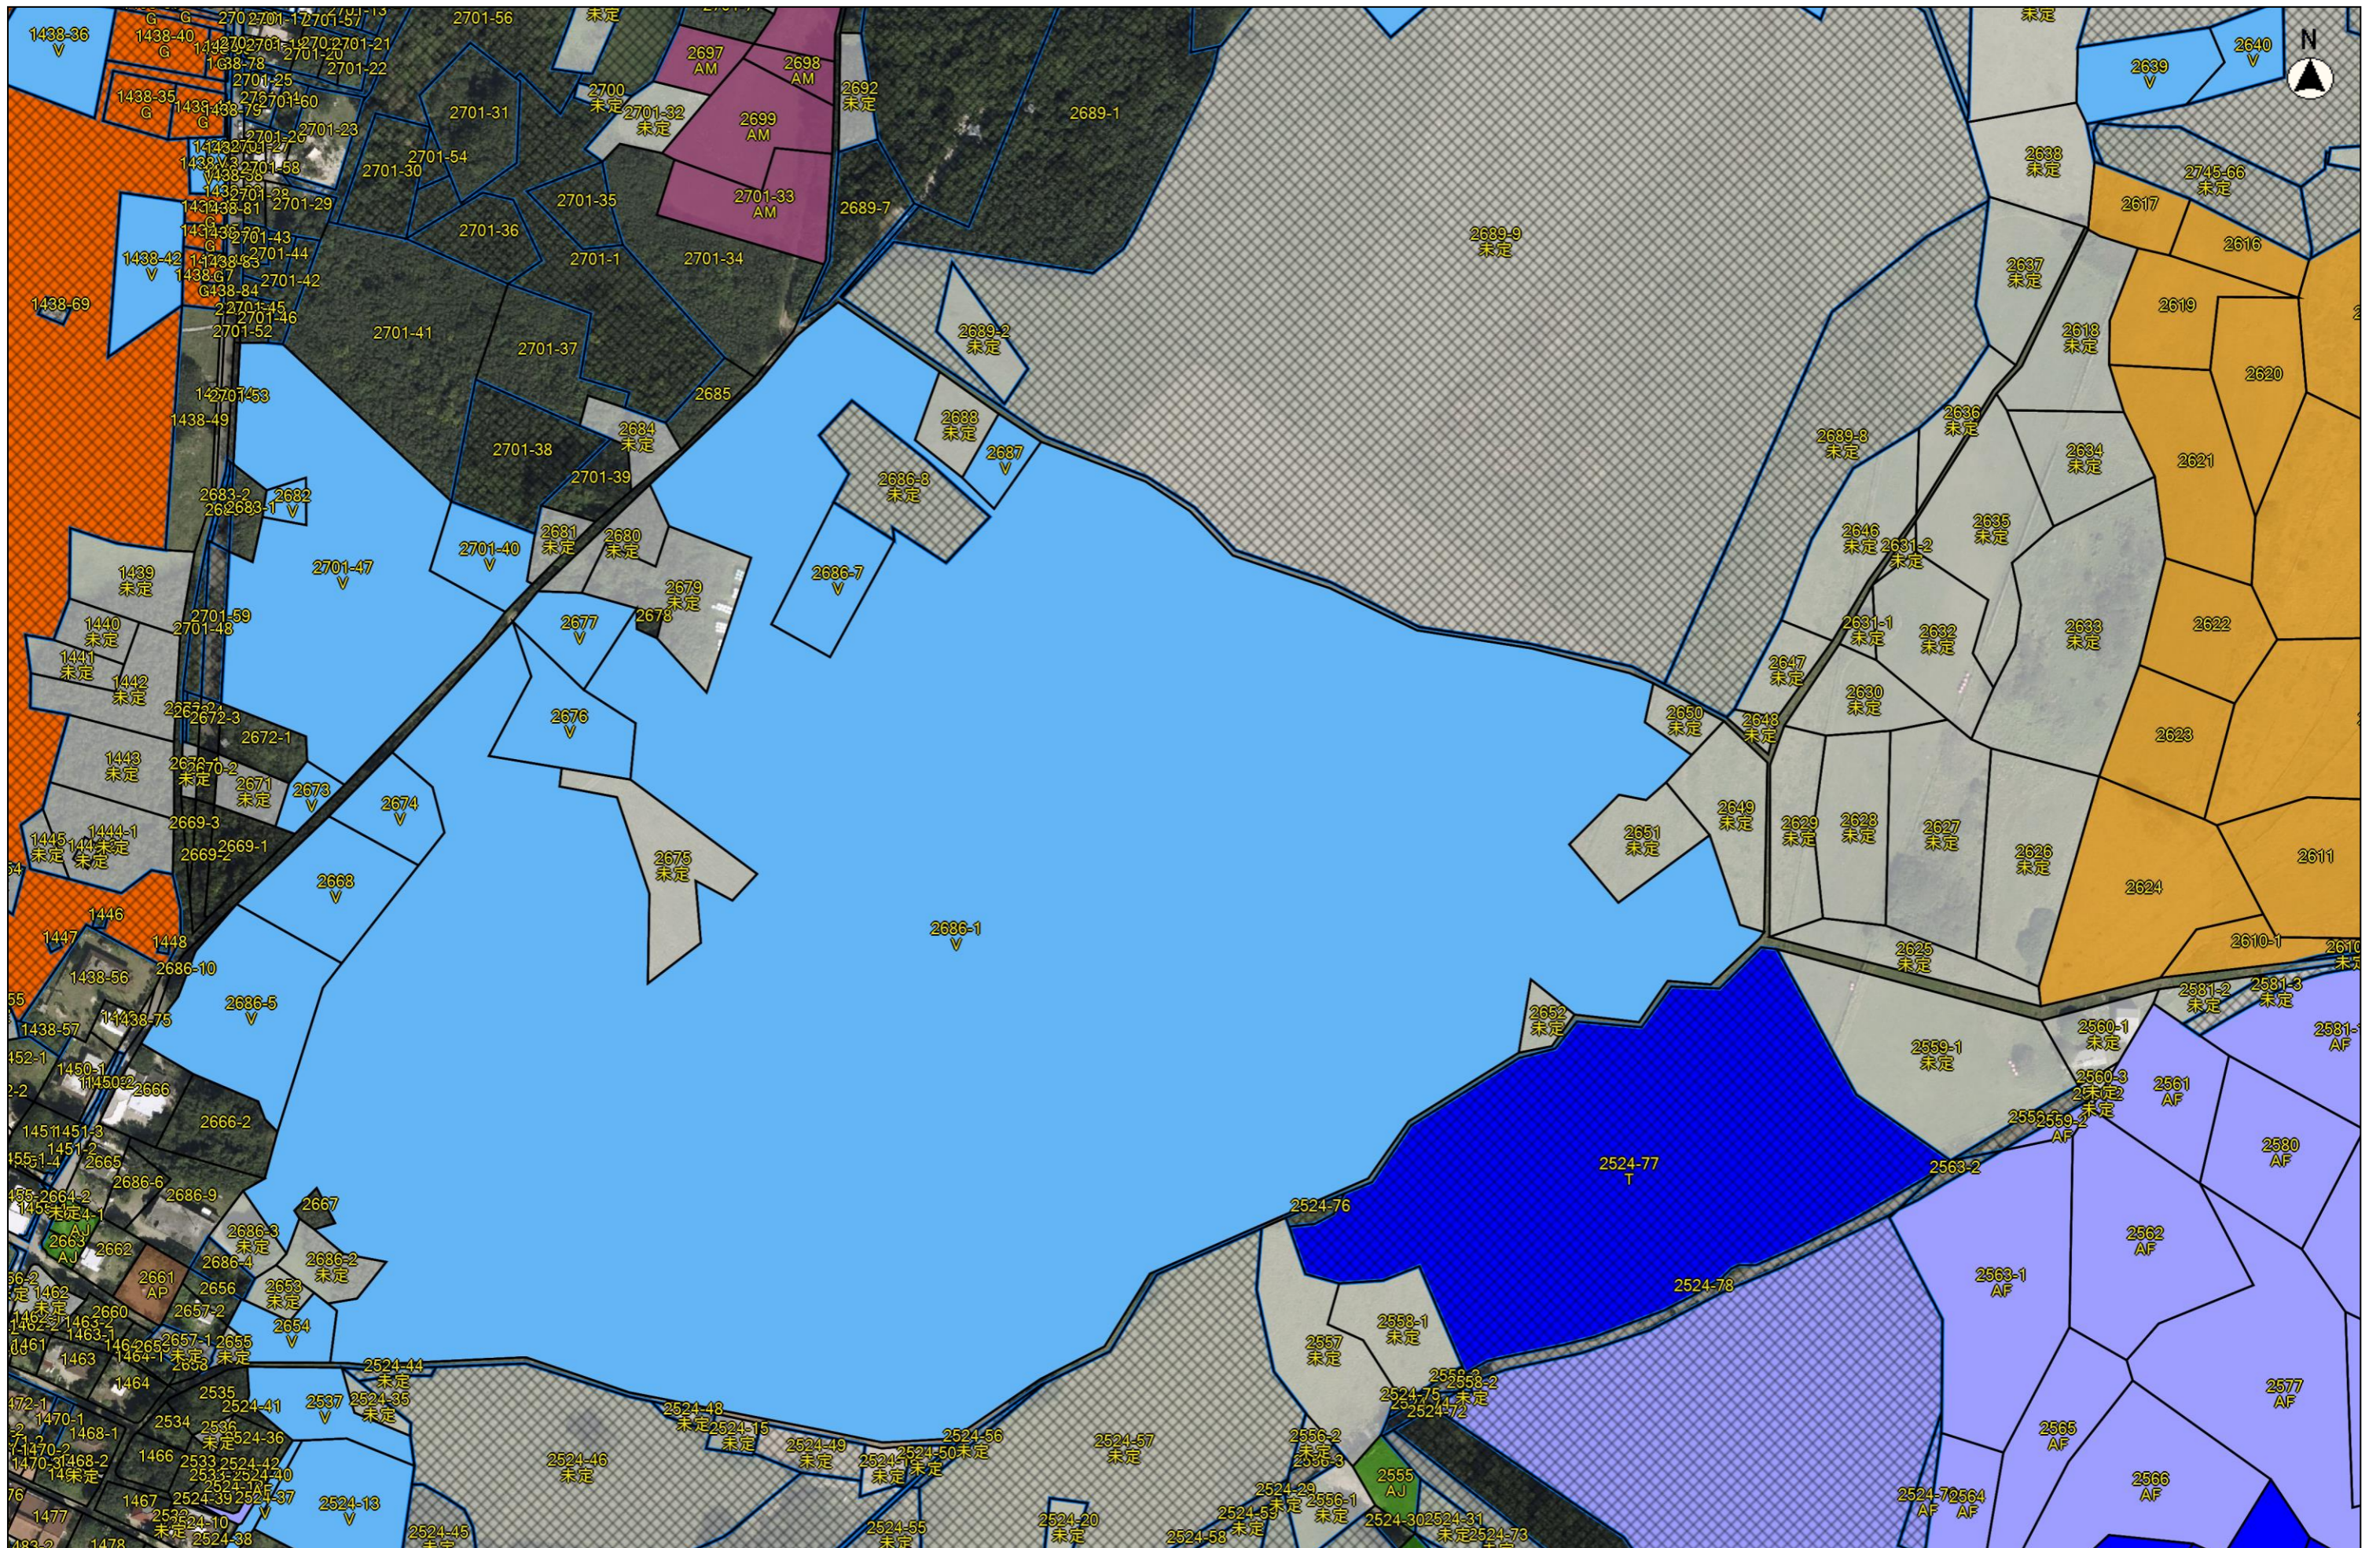

縮尺 1 : 2500

令和7年度-目標地図（黒島地区）③

縮尺 1 : 2500

令和7年度-目標地図（黒島地区）⑥

縮尺 1 : 2500

令和7年度-目標地図（黒島地区）⑦

縮尺 1 : 2500

令和7年度-目標地図 (黒島地区) ⑧

縮尺 1 : 2500

令和7年度-目標地図 (黒島地区) ㊟

縮尺 1 : 2500

令和7年度-目標地図 (黒島地区) ⑪

縮尺 1 : 2500

令和7年度-目標地図 (黒島地区) ⑫

縮尺 1 : 2500

令和7年度-目標地図（黒島地区）⑬

縮尺 1 : 2500

令和7年度-目標地図（黒島地区）⑭

縮尺 1 : 2500

令和7年度-目標地図（黒島地区）⑰

縮尺 1 : 2500

令和7年度-目標地図 (黒島地区) ⑱

縮尺 1 : 2500

令和7年度-目標地図 (黒島地区) ⑱

縮尺 1 : 2500

令和7年度-目標地図（黒島地区）⑳

縮尺 1 : 2500

令和7年度-目標地図（黒島地区）②

縮尺 1 : 2500

令和7年度-目標地図（黒島地区）㊸

縮尺 1 : 2500

令和7年度-目標地図 (黒島地区) ⑭