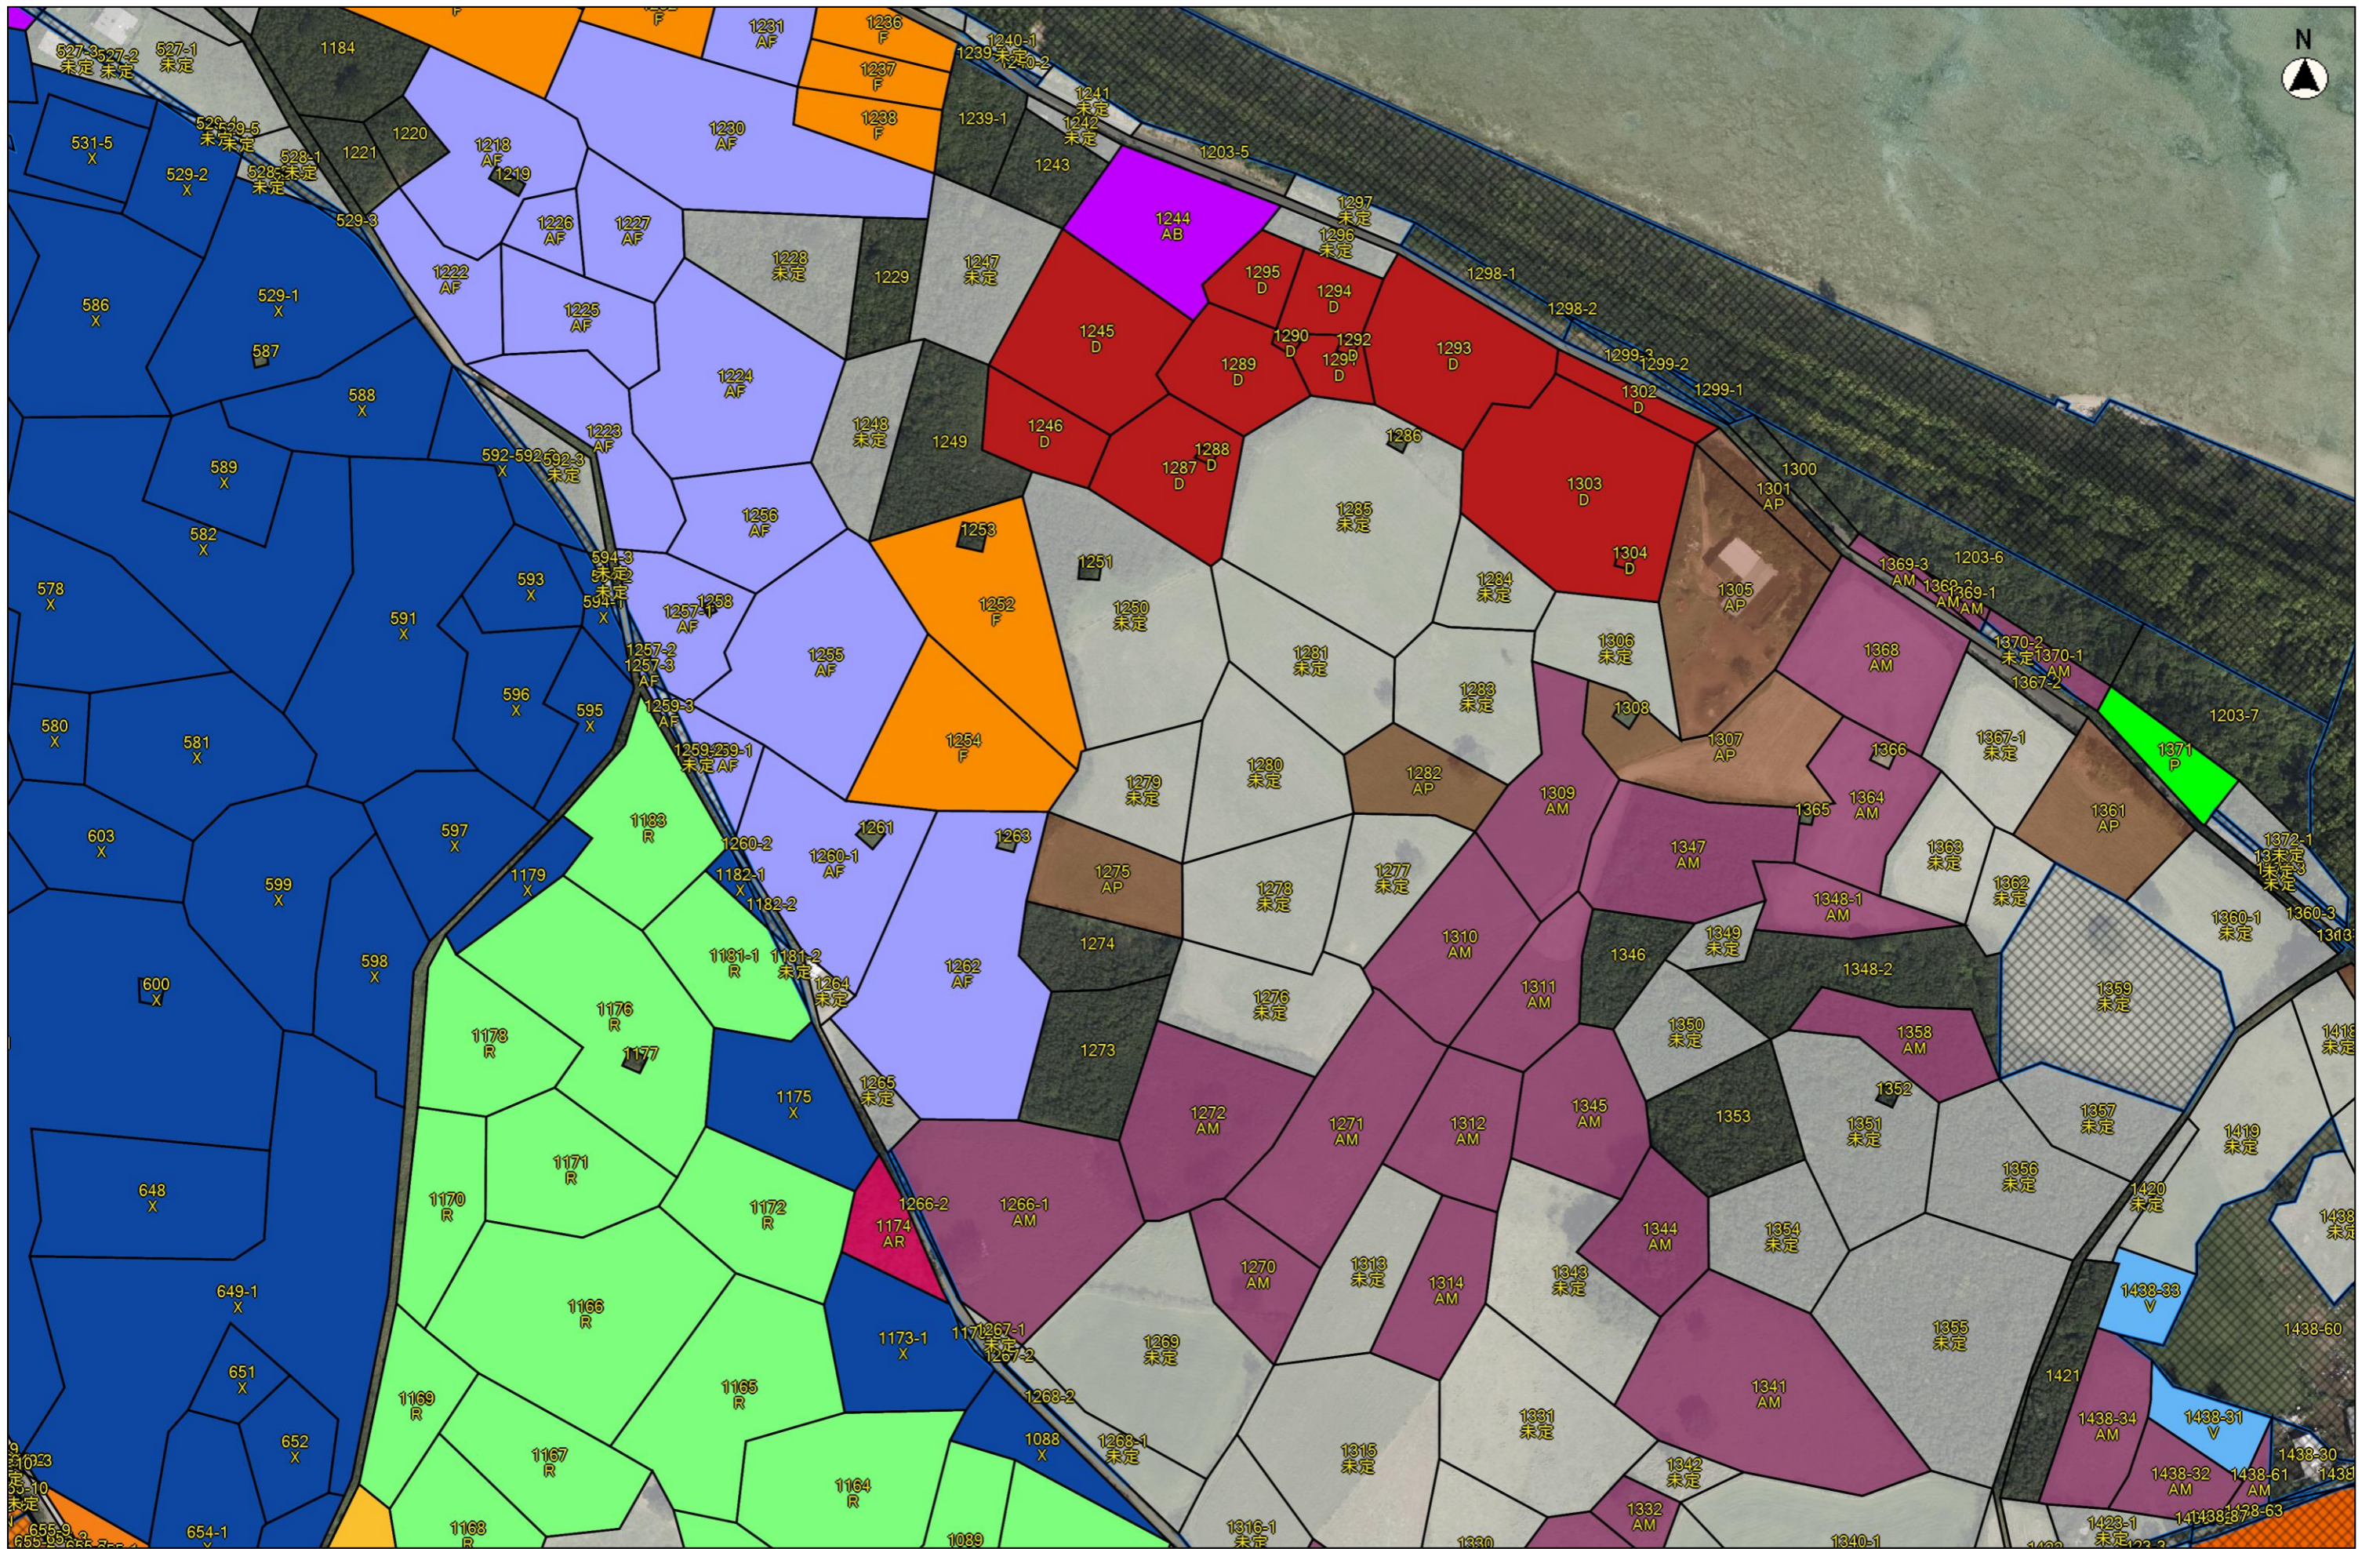

縮尺 1 : 15000

縮尺 1 : 2500

令和7年度-目標地図（黒島地区）①

縮尺 1 : 2500

令和7年度-目標地図（黒島地区）②

1203-9
1203-11
1206
1193
1192
1203-12
1207-2
1207-1
未定
1208-2
1208-1
未定
1203-16
1209
未定
1212
未定
1213
未定
1210
F
1211
未定
1214
未定
1234
未定
1215
AI
1233-1
F
1233-2
1235-2
1235-1
未定
1203-1
1217
1216
1232
521-4
AB
526
未定
1188
未定
1186
未定
1189
未定
1190
1185
未定

縮尺 1 : 2500

令和7年度-目標地図（黒島地区）③

縮尺 1 : 2500

令和7年度-目標地図（黒島地区）⑥

縮尺 1 : 2500

令和7年度-目標地図（黒島地区）⑦

縮尺 1 : 2500

令和7年度-目標地図 (黒島地区) ⑧

縮尺 1 : 2500

令和7年度-目標地図 (黒島地区) ㊟

縮尺 1 : 2500

令和7年度-目標地図 (黒島地区) ⑪

縮尺 1 : 2500

令和7年度-目標地図 (黒島地区) ⑫

縮尺 1 : 2500

令和7年度-目標地図（黒島地区）⑬

縮尺 1 : 2500

令和7年度-目標地図（黒島地区）⑭

縮尺 1 : 2500

令和7年度-目標地図（黒島地区）⑰

縮尺 1 : 2500

令和7年度-目標地図 (黒島地区) ⑱

縮尺 1 : 2500

令和7年度-目標地図 (黒島地区) ⑱