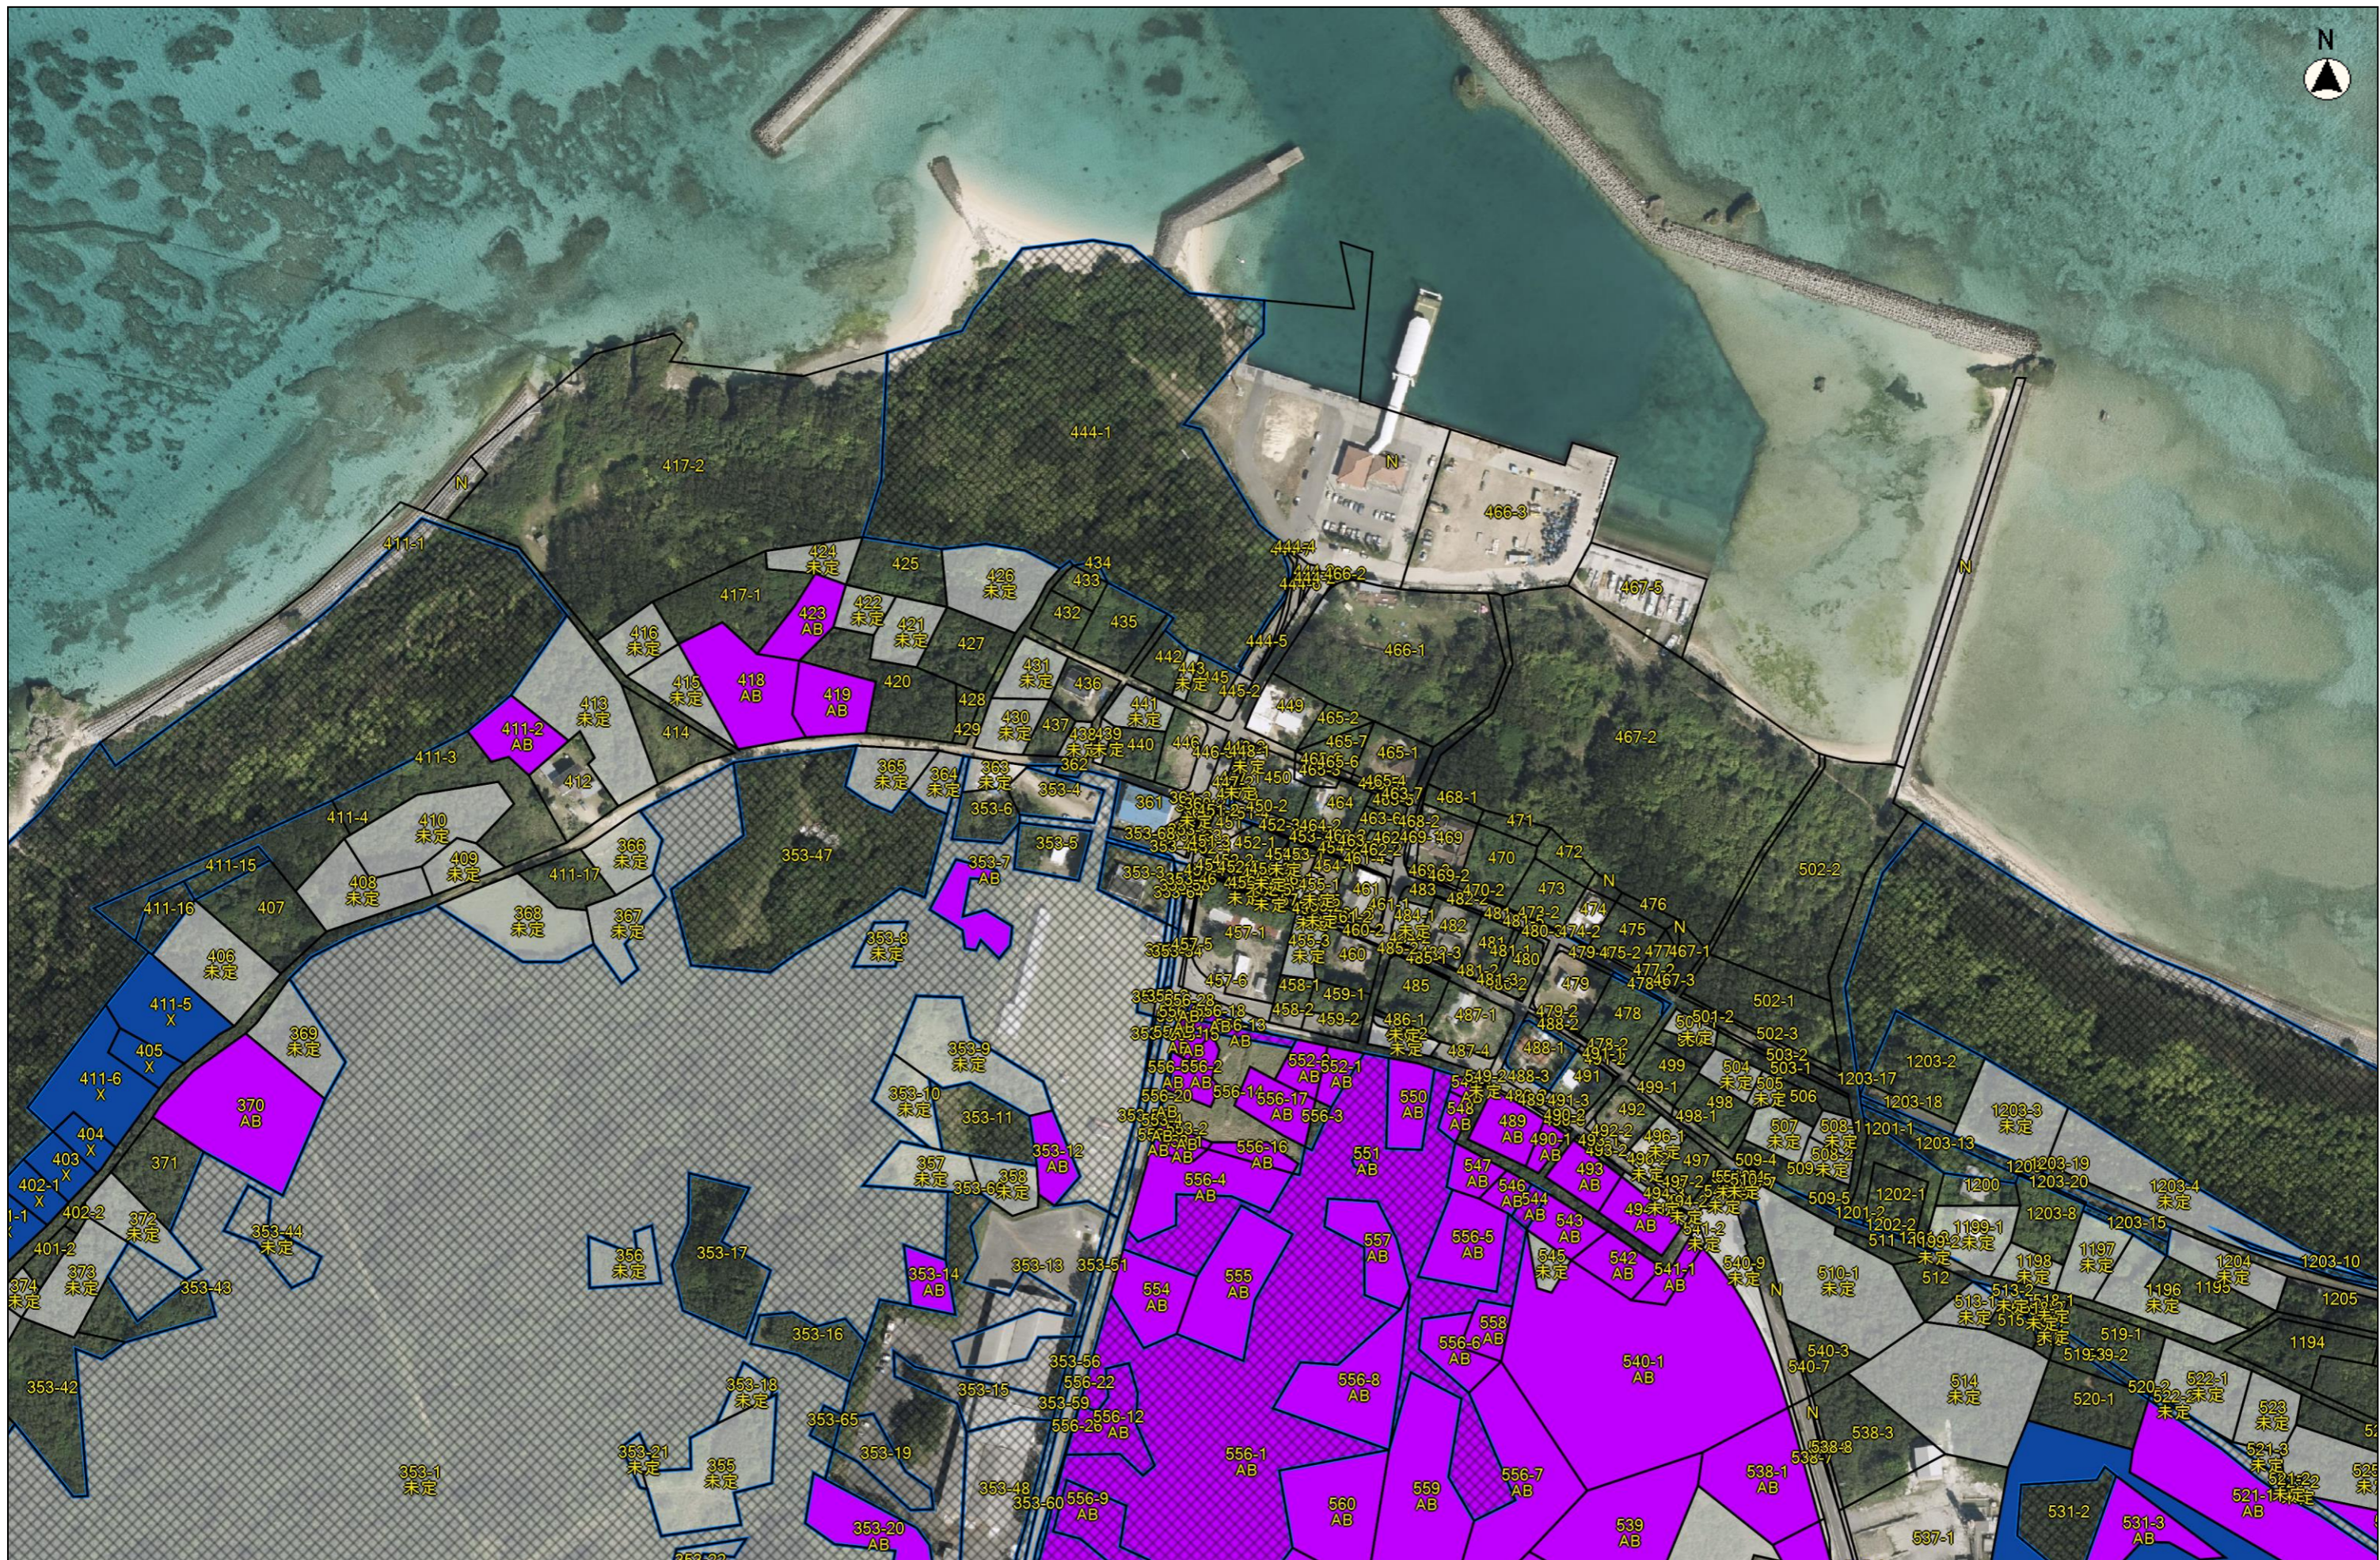

縮尺 1 : 15000

縮尺 1 : 2500

令和7年度-目標地図（黒島地区）①

縮尺 1 : 2500

令和7年度-目標地図（黒島地区）②

1203-9
1203-11
1206
1193
1192
1203-12
1207-2
1207-1
未定
1208-2
1208-1
未定
1203-16
1209
未定
1212
未定
1213
未定
1210
F
1211
未定
1214
未定
1234
未定
1215
AI
1233-1
F
1233-2
1235-2
1235-1
未定
1203-1
1217
1216
1232
521-4
AB
526
未定
1188
未定
1186
未定
1189
未定
1190
1185
未定

縮尺 1 : 2500

令和7年度-目標地図（黒島地区）③

縮尺 1 : 2500

令和7年度-目標地図（黒島地区）⑥

縮尺 1 : 2500

令和7年度-目標地図（黒島地区）⑦

縮尺 1 : 2500

令和7年度-目標地図 (黒島地区) ⑧

縮尺 1 : 2500

令和7年度-目標地図 (黒島地区) ㊟

縮尺 1 : 2500

令和7年度-目標地図 (黒島地区) ⑪

縮尺 1 : 2500

令和7年度-目標地図 (黒島地区) ⑫

縮尺 1 : 2500

令和7年度-目標地図（黒島地区）⑬

縮尺 1 : 2500

令和7年度-目標地図（黒島地区）⑭

縮尺 1 : 2500

令和7年度-目標地図（黒島地区）⑰

縮尺 1 : 2500

令和7年度-目標地図 (黒島地区) ⑱

縮尺 1 : 2500

令和7年度-目標地図 (黒島地区) ⑱