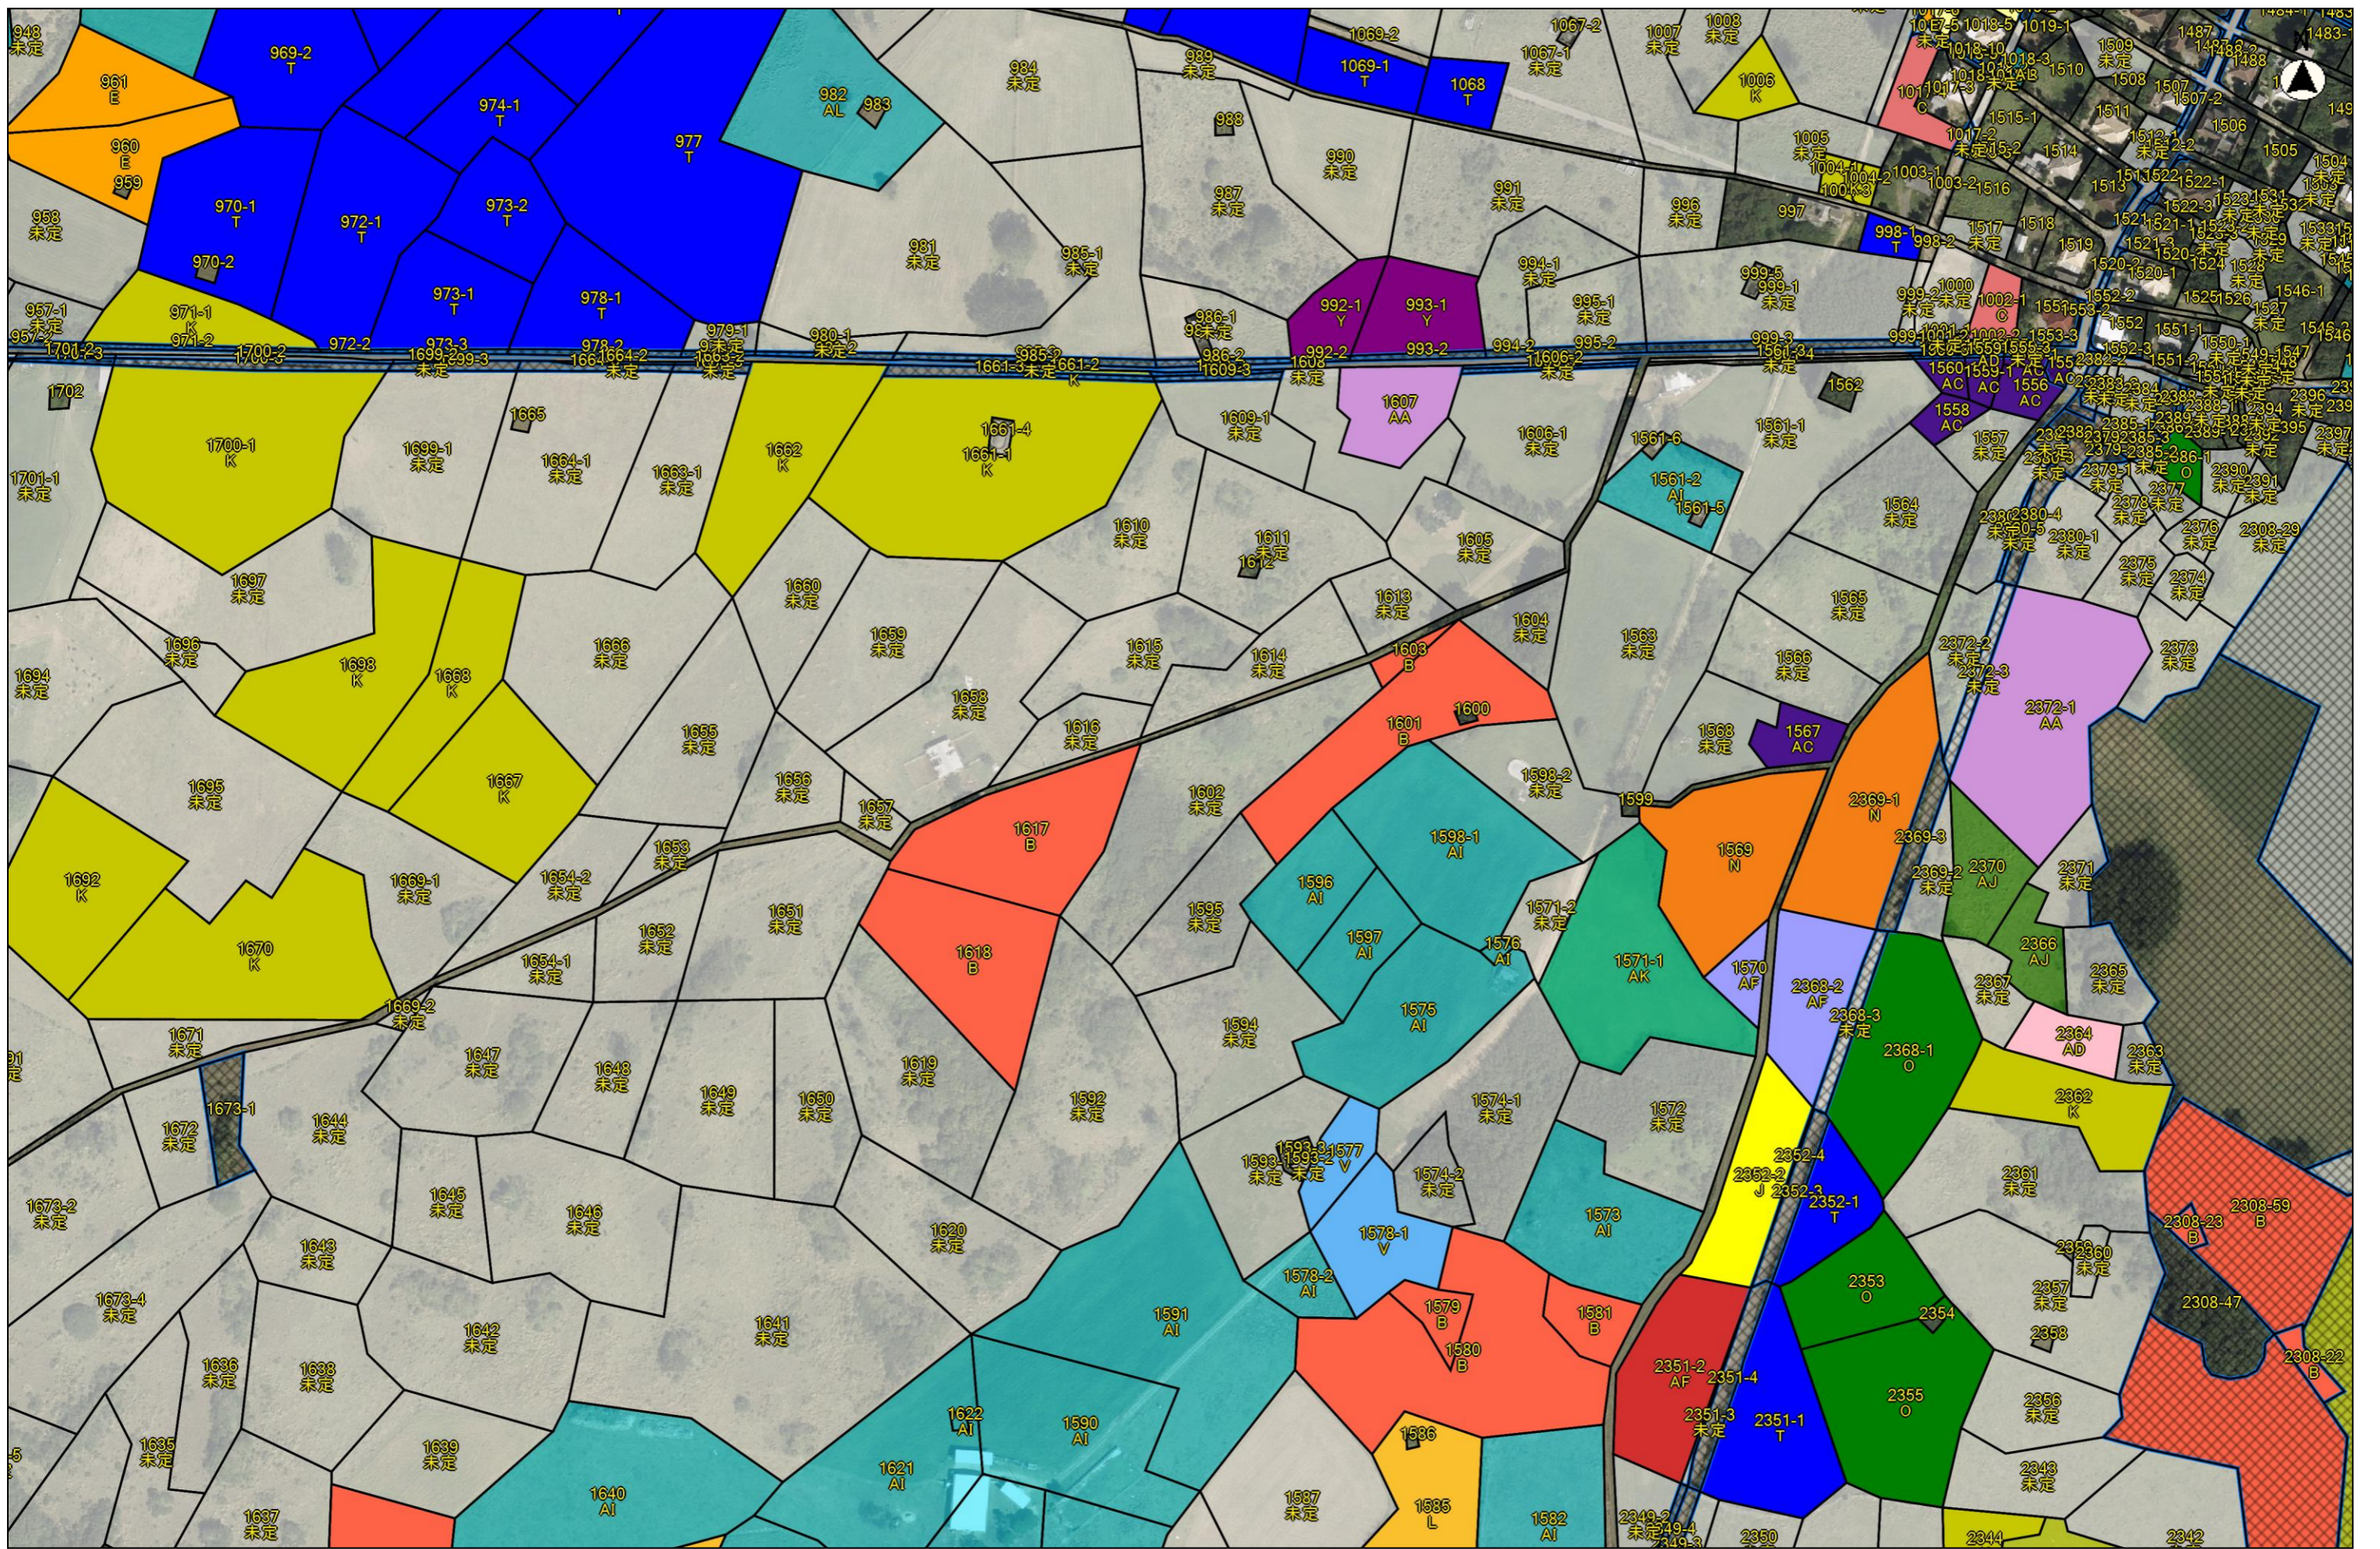

縮尺 1 : 2500

令和7年度-目標地図 (黒島地区) ㊟

縮尺 1 : 2500

令和7年度-目標地図 (黒島地区) ⑪

縮尺 1 : 2500

令和7年度-目標地図 (黒島地区) ⑫

縮尺 1 : 2500

令和7年度-目標地図（黒島地区）⑬

縮尺 1 : 2500

令和7年度-目標地図（黒島地区）⑭

縮尺 1 : 2500

令和7年度-目標地図（黒島地区）⑰

縮尺 1 : 2500

令和7年度-目標地図 (黒島地区) ⑱

縮尺 1 : 2500

令和7年度-目標地図 (黒島地区) ⑱

縮尺 1 : 2500

令和7年度-目標地図（黒島地区）⑳

縮尺 1 : 2500

令和7年度-目標地図（黒島地区）②

縮尺 1 : 2500

令和7年度-目標地図（黒島地区）㊸

縮尺 1 : 2500

令和7年度-目標地図 (黒島地区) ⑭

縮尺 1 : 2500

令和7年度-目標地図（黒島地区）㊟

縮尺 1 : 2500

令和7年度-目標地図（黒島地区）②⑦

縮尺 1 : 2500

令和7年度-目標地図（黒島地区）⑳

縮尺 1 : 2500

令和7年度-目標地図（黒島地区）②9