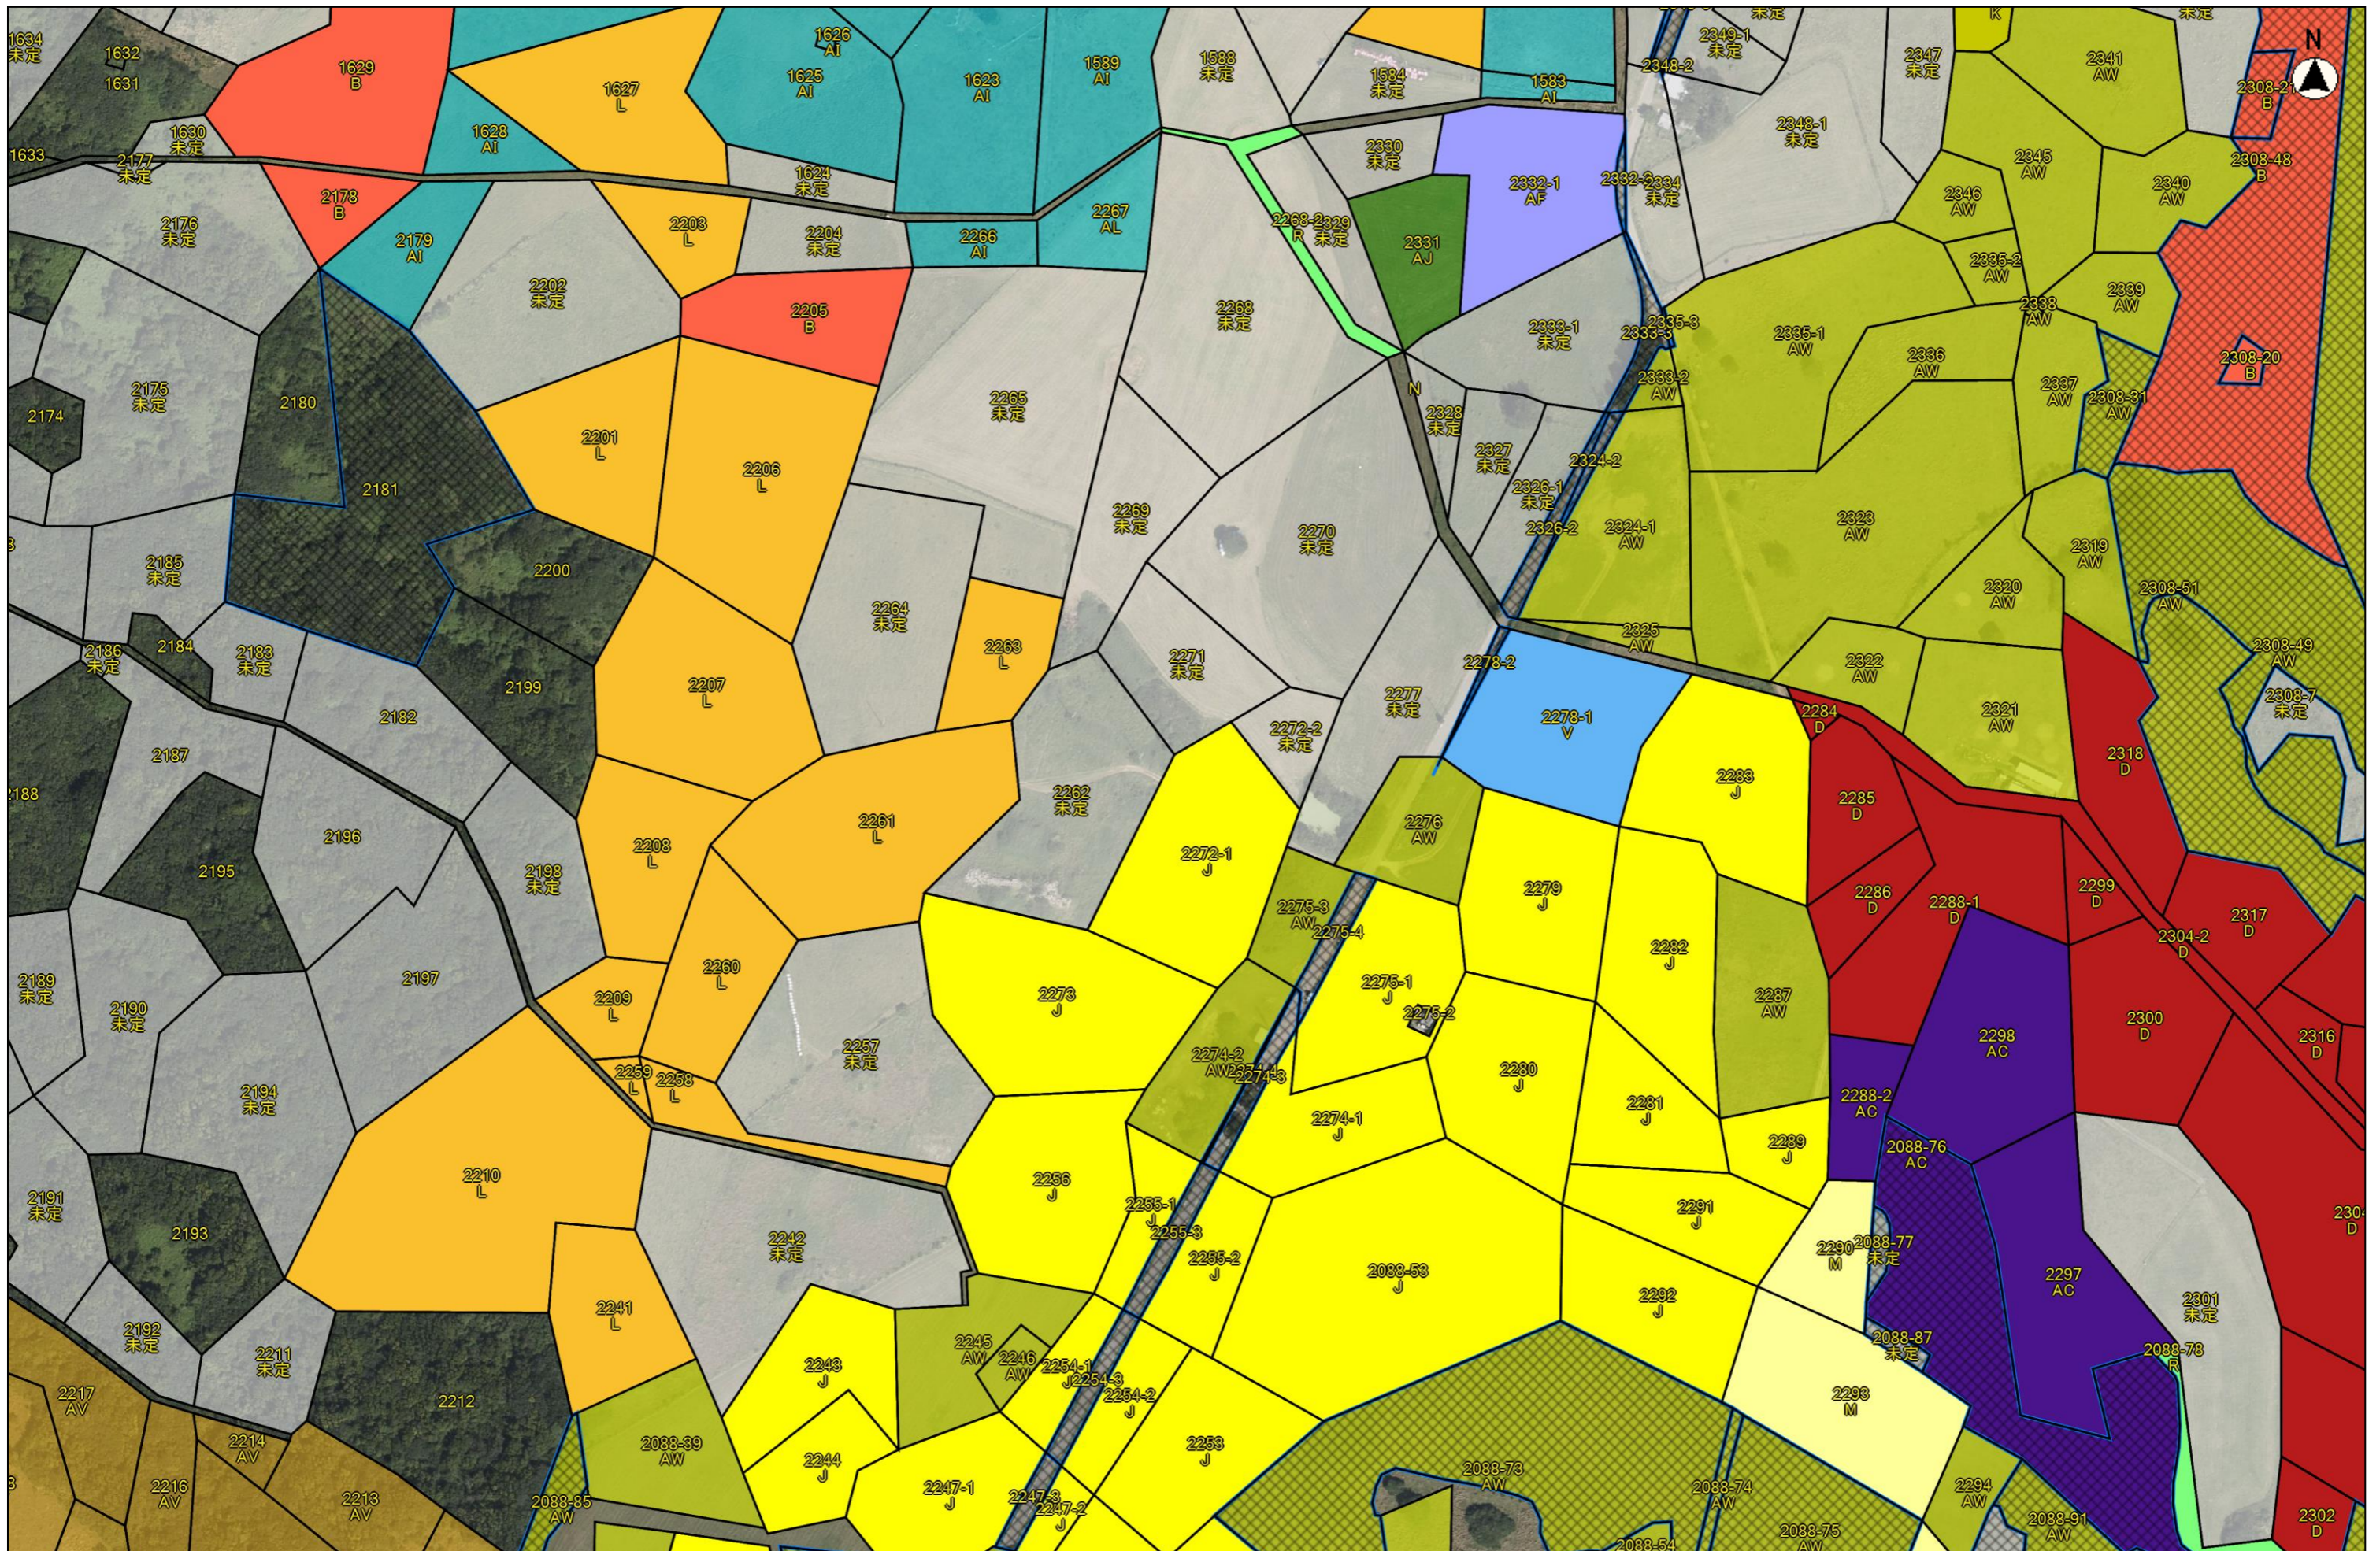

縮尺 1 : 15000

縮尺 1 : 2500

令和7年度-目標地図（黒島地区）①

縮尺 1 : 2500

令和7年度-目標地図（黒島地区）②

1203-9
1203-11
1206
1193
1192
1203-12
1207-2
1207-1
未定
1208-2
1208-1
未定
1203-16
1209
未定
1212
未定
1213
未定
1210
F
1211
未定
1214
未定
1234
未定
1215
AI
1233-1
F
1233-2
1235-2
1235-1
未定
1203-1
1217
1216
1232
521-4
AB
526
未定
1188
未定
1186
未定
1189
未定
1190
1185
未定

縮尺 1 : 2500

令和7年度-目標地図（黒島地区）⑭

縮尺 1 : 2500

令和7年度-目標地図（黒島地区）⑰

縮尺 1 : 2500

令和7年度-目標地図 (黒島地区) ⑱

縮尺 1 : 2500

令和7年度-目標地図 (黒島地区) ⑱

縮尺 1 : 2500

令和7年度-目標地図（黒島地区）⑳

縮尺 1 : 2500

令和7年度-目標地図（黒島地区）②

縮尺 1 : 2500

令和7年度-目標地図（黒島地区）㊸

縮尺 1 : 2500

令和7年度-目標地図 (黒島地区) ⑭

縮尺 1 : 2500

令和7年度-目標地図（黒島地区）㊟

縮尺 1 : 2500

令和7年度-目標地図（黒島地区）②⑦

縮尺 1 : 2500

令和7年度-目標地図（黒島地区）⑳

縮尺 1 : 2500

令和7年度-目標地図（黒島地区）②9