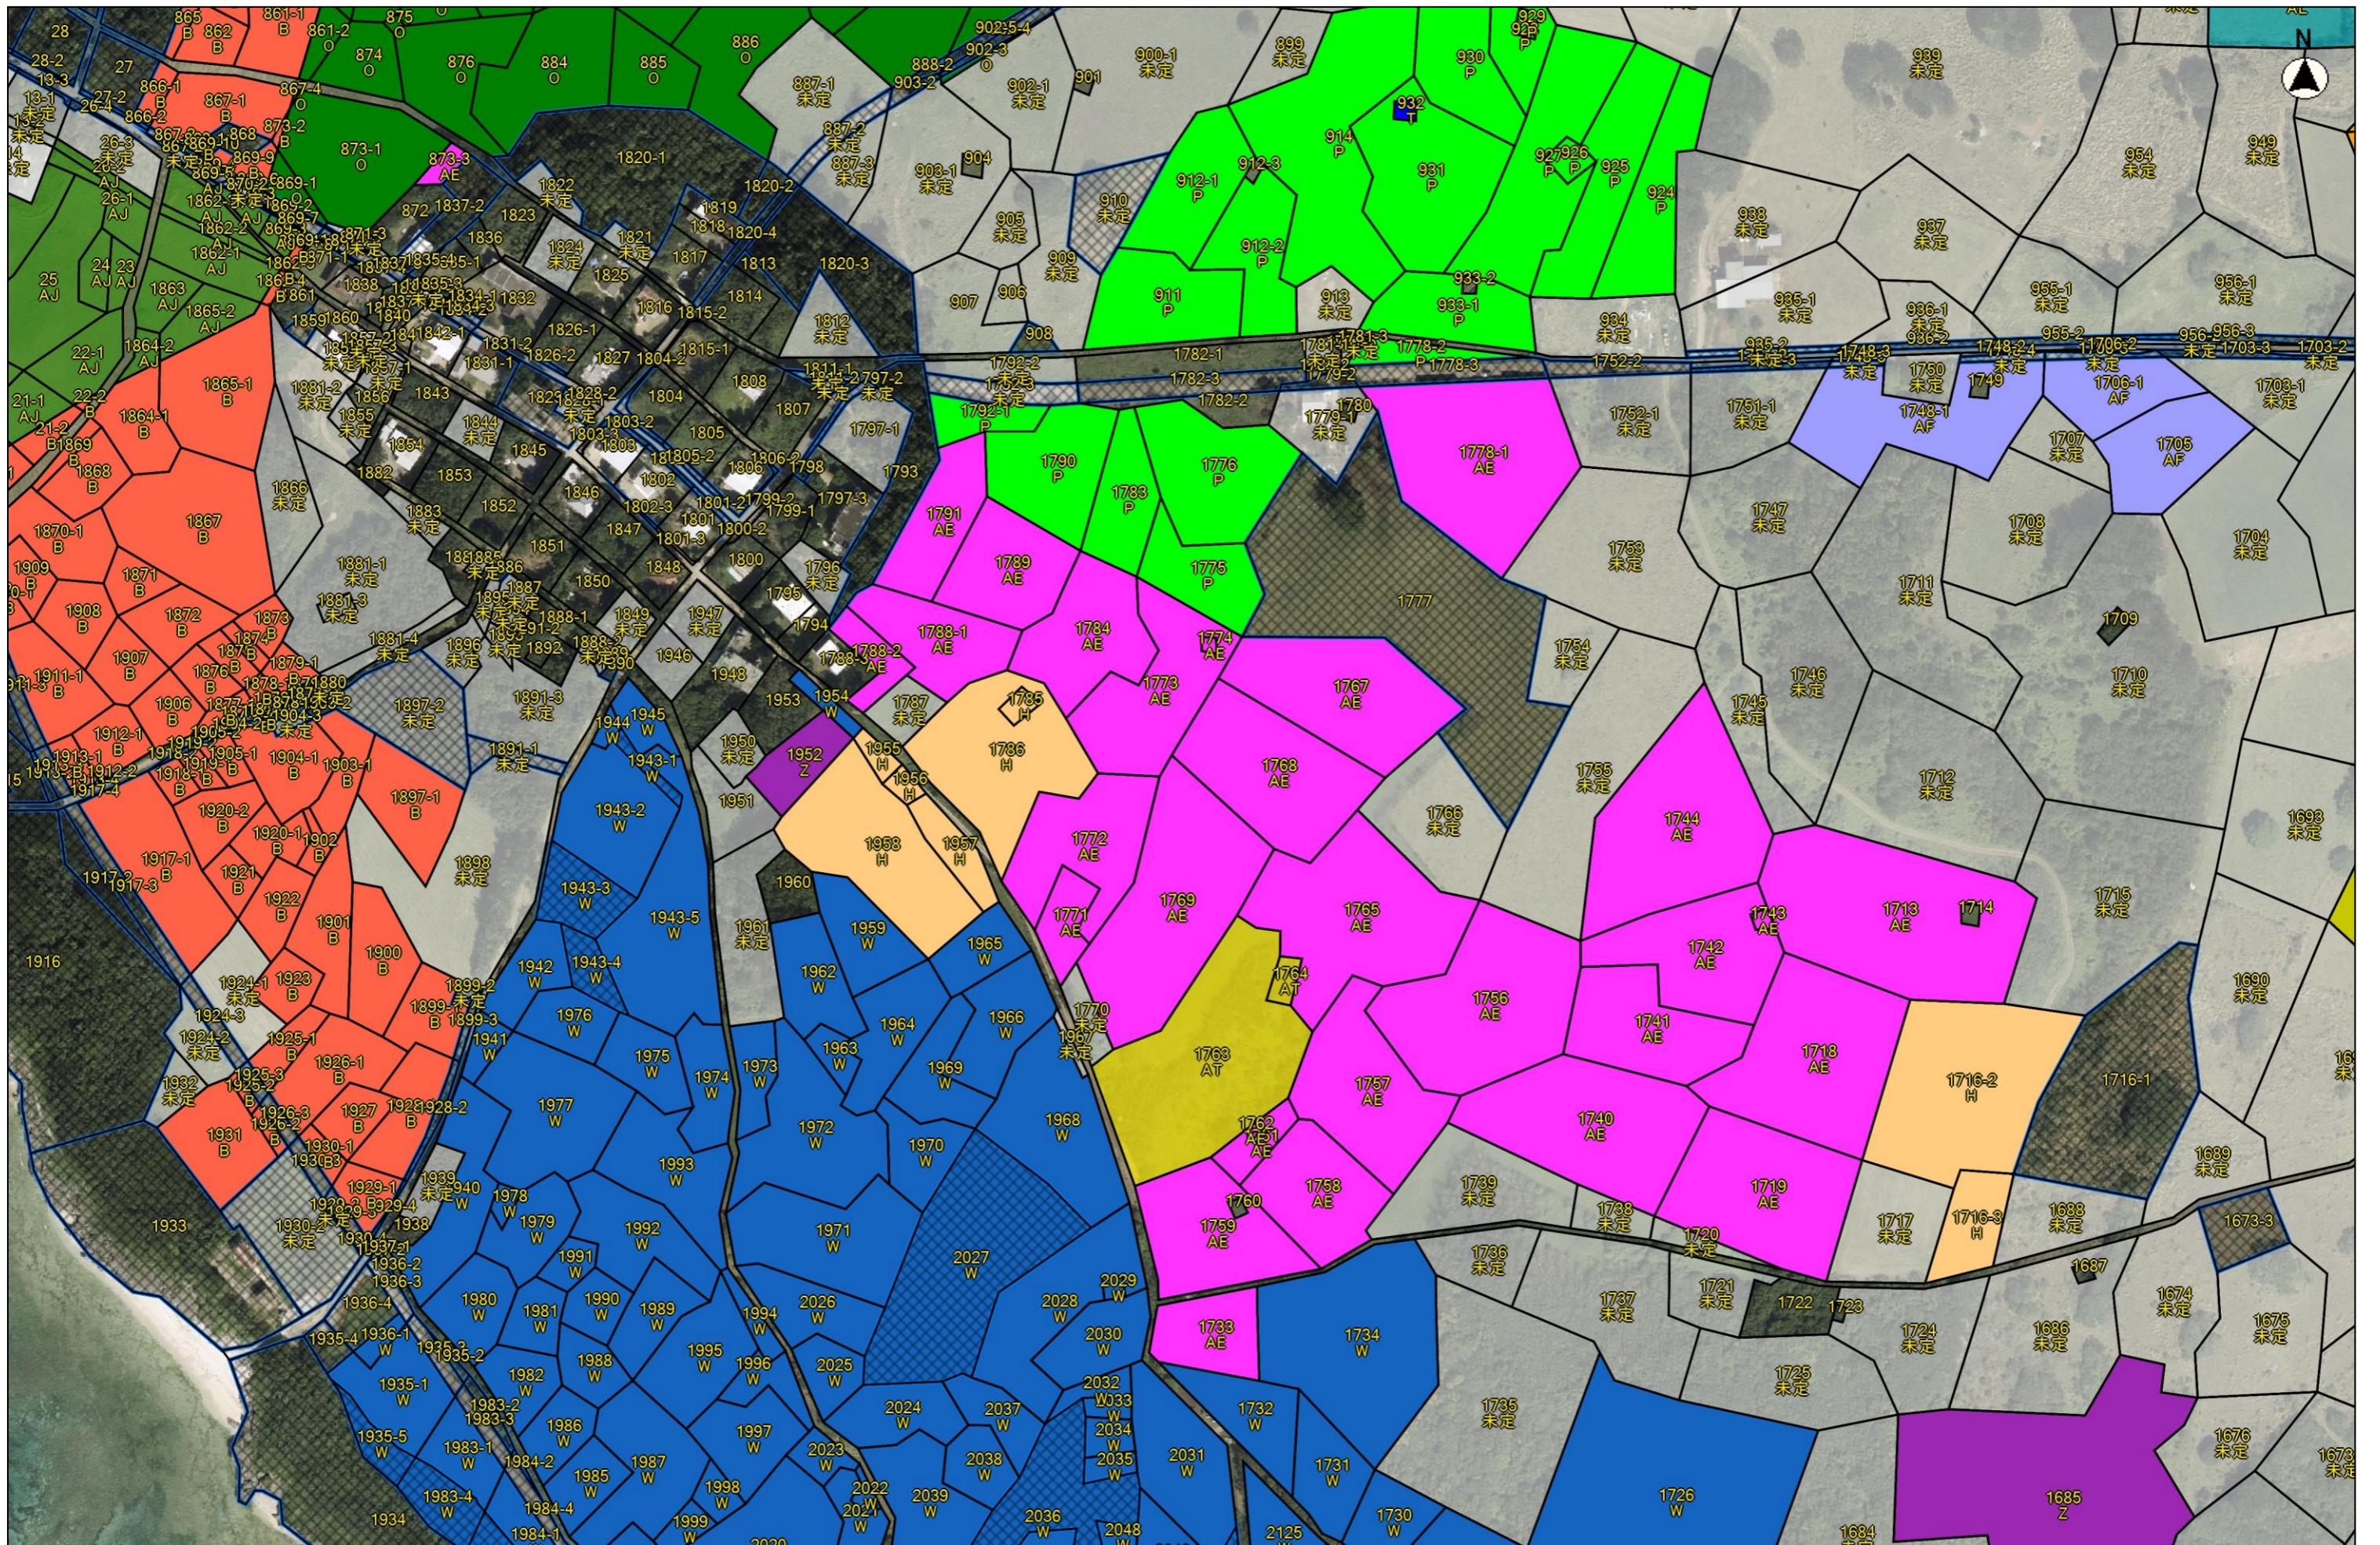

縮尺 1 : 2500

令和7年度-目標地図（黒島地区）③

縮尺 1 : 2500

令和7年度-目標地図（黒島地区）⑥

縮尺 1 : 2500

令和7年度-目標地図（黒島地区）⑦

縮尺 1 : 2500

令和7年度-目標地図 (黒島地区) ⑧

縮尺 1 : 2500

令和7年度-目標地図 (黒島地区) ㊟

縮尺 1 : 2500

令和7年度-目標地図 (黒島地区) ⑪

縮尺 1 : 2500

令和7年度-目標地図 (黒島地区) ⑫

縮尺 1 : 2500

令和7年度-目標地図（黒島地区）⑬

縮尺 1 : 2500

令和7年度-目標地図（黒島地区）⑭

縮尺 1 : 2500

令和7年度-目標地図（黒島地区）⑰

縮尺 1 : 2500

令和7年度-目標地図 (黒島地区) ⑱

縮尺 1 : 2500

令和7年度-目標地図 (黒島地区) ⑱

縮尺 1 : 2500

令和7年度-目標地図（黒島地区）⑳

縮尺 1 : 2500

令和7年度-目標地図（黒島地区）②

縮尺 1 : 2500

令和7年度-目標地図（黒島地区）㊸

縮尺 1 : 2500

令和7年度-目標地図 (黒島地区) ⑭