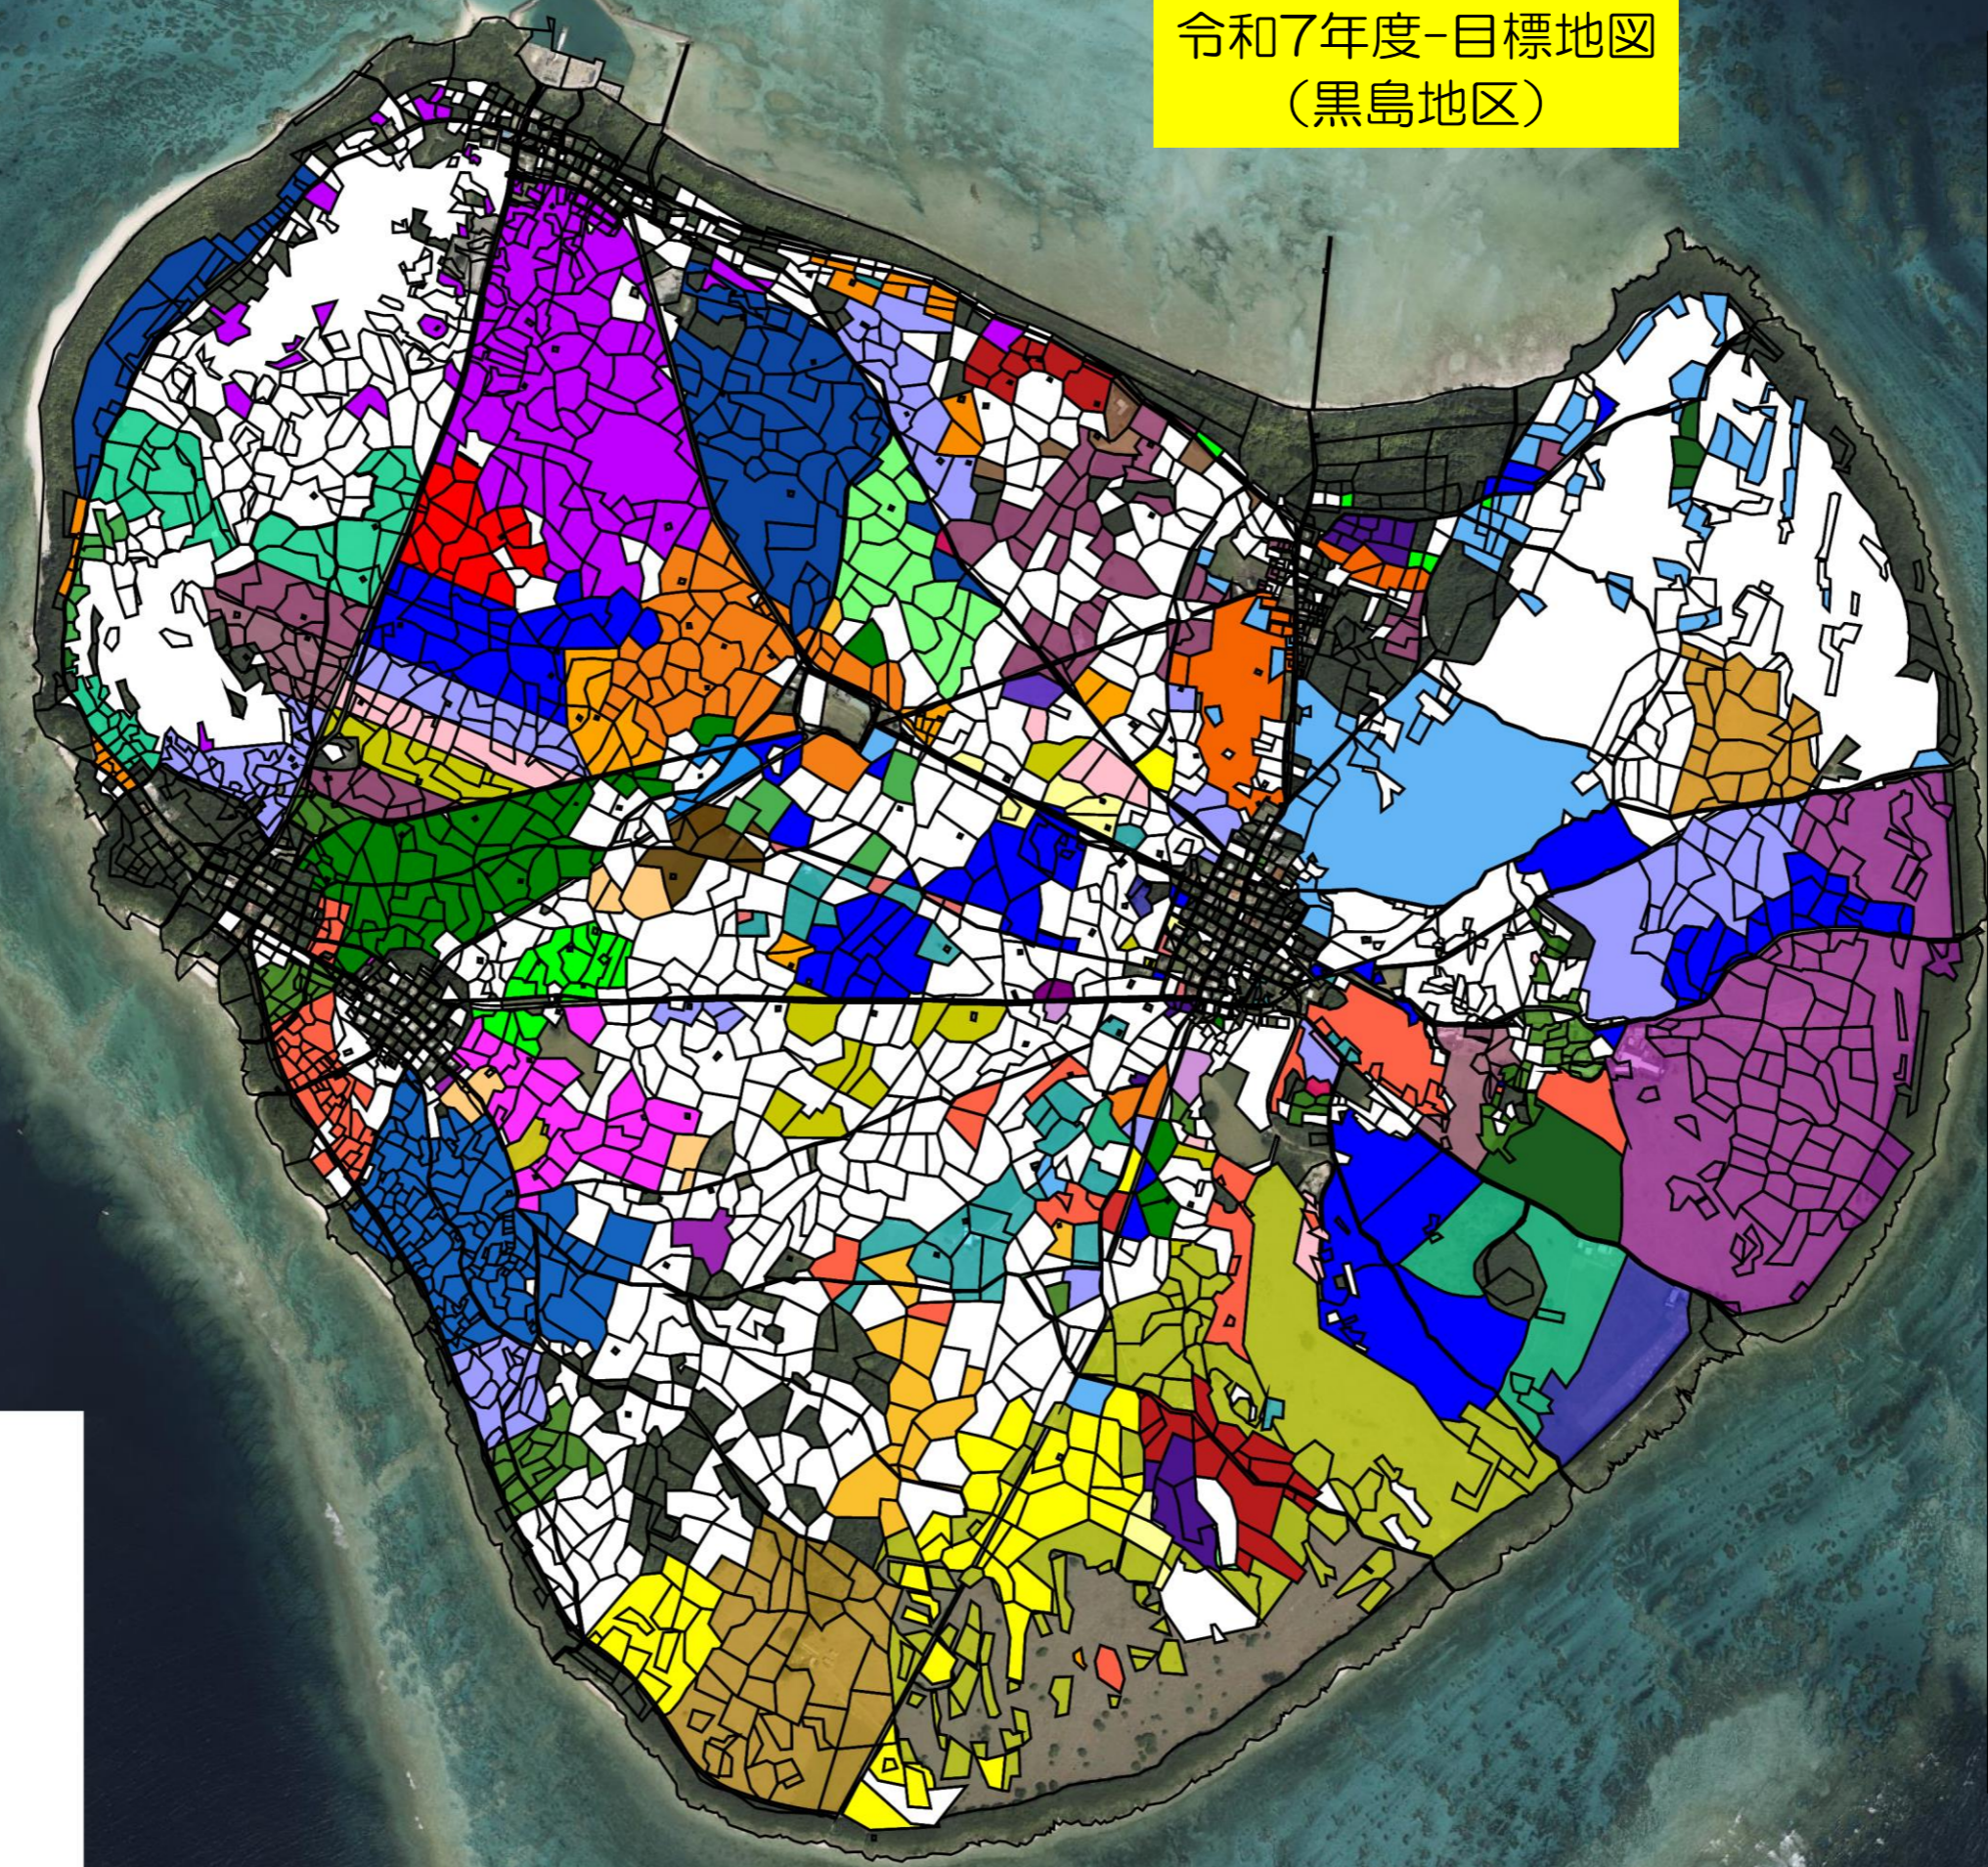

令和7年度-目標地図
(黒島地区)

| | |
|---|----|
| A | AA |
| B | AB |
| C | AC |
| D | AD |
| E | AE |
| F | AF |
| G | AG |
| H | AH |
| I | AI |
| J | AJ |
| K | AK |
| L | AL |
| M | AM |
| N | AN |
| O | AO |
| P | AP |
| Q | AQ |
| R | AR |
| S | AS |
| T | AT |
| U | AU |
| V | AV |
| W | AW |
| X | AX |
| Y | AY |
| Z | 検討 |

縮尺 1 : 15000

縮尺 1 : 2500

令和7年度-目標地図（黒島地区）①

縮尺 1 : 2500

令和7年度-目標地図（黒島地区）②

1203-9
1203-11
1206
1193
1192
1203-12
1207-2
1207-1
未定
1208-2
1208-1
未定
1203-16
1209
未定
1212
未定
1213
未定
1210
F
1211
未定
1214
未定
1234
未定
1215
AI
1233-1
F
1233-2
1235-2
1235-1
未定
1203-1
1217
1216
1232
521-4
AB
526
未定
1188
未定
1186
未定
1189
未定
1190
1185
未定

縮尺 1 : 2500

令和7年度-目標地図（黒島地区）③

縮尺 1 : 2500

令和7年度-目標地図（黒島地区）⑥

縮尺 1 : 2500

令和7年度-目標地図（黒島地区）⑦

縮尺 1 : 2500

令和7年度-目標地図 (黒島地区) ⑧

縮尺 1 : 2500

令和7年度-目標地図 (黒島地区) ㊟

縮尺 1 : 2500

令和7年度-目標地図 (黒島地区) ⑪

縮尺 1 : 2500

令和7年度-目標地図 (黒島地区) ⑫

縮尺 1 : 2500

令和7年度-目標地図（黒島地区）⑬