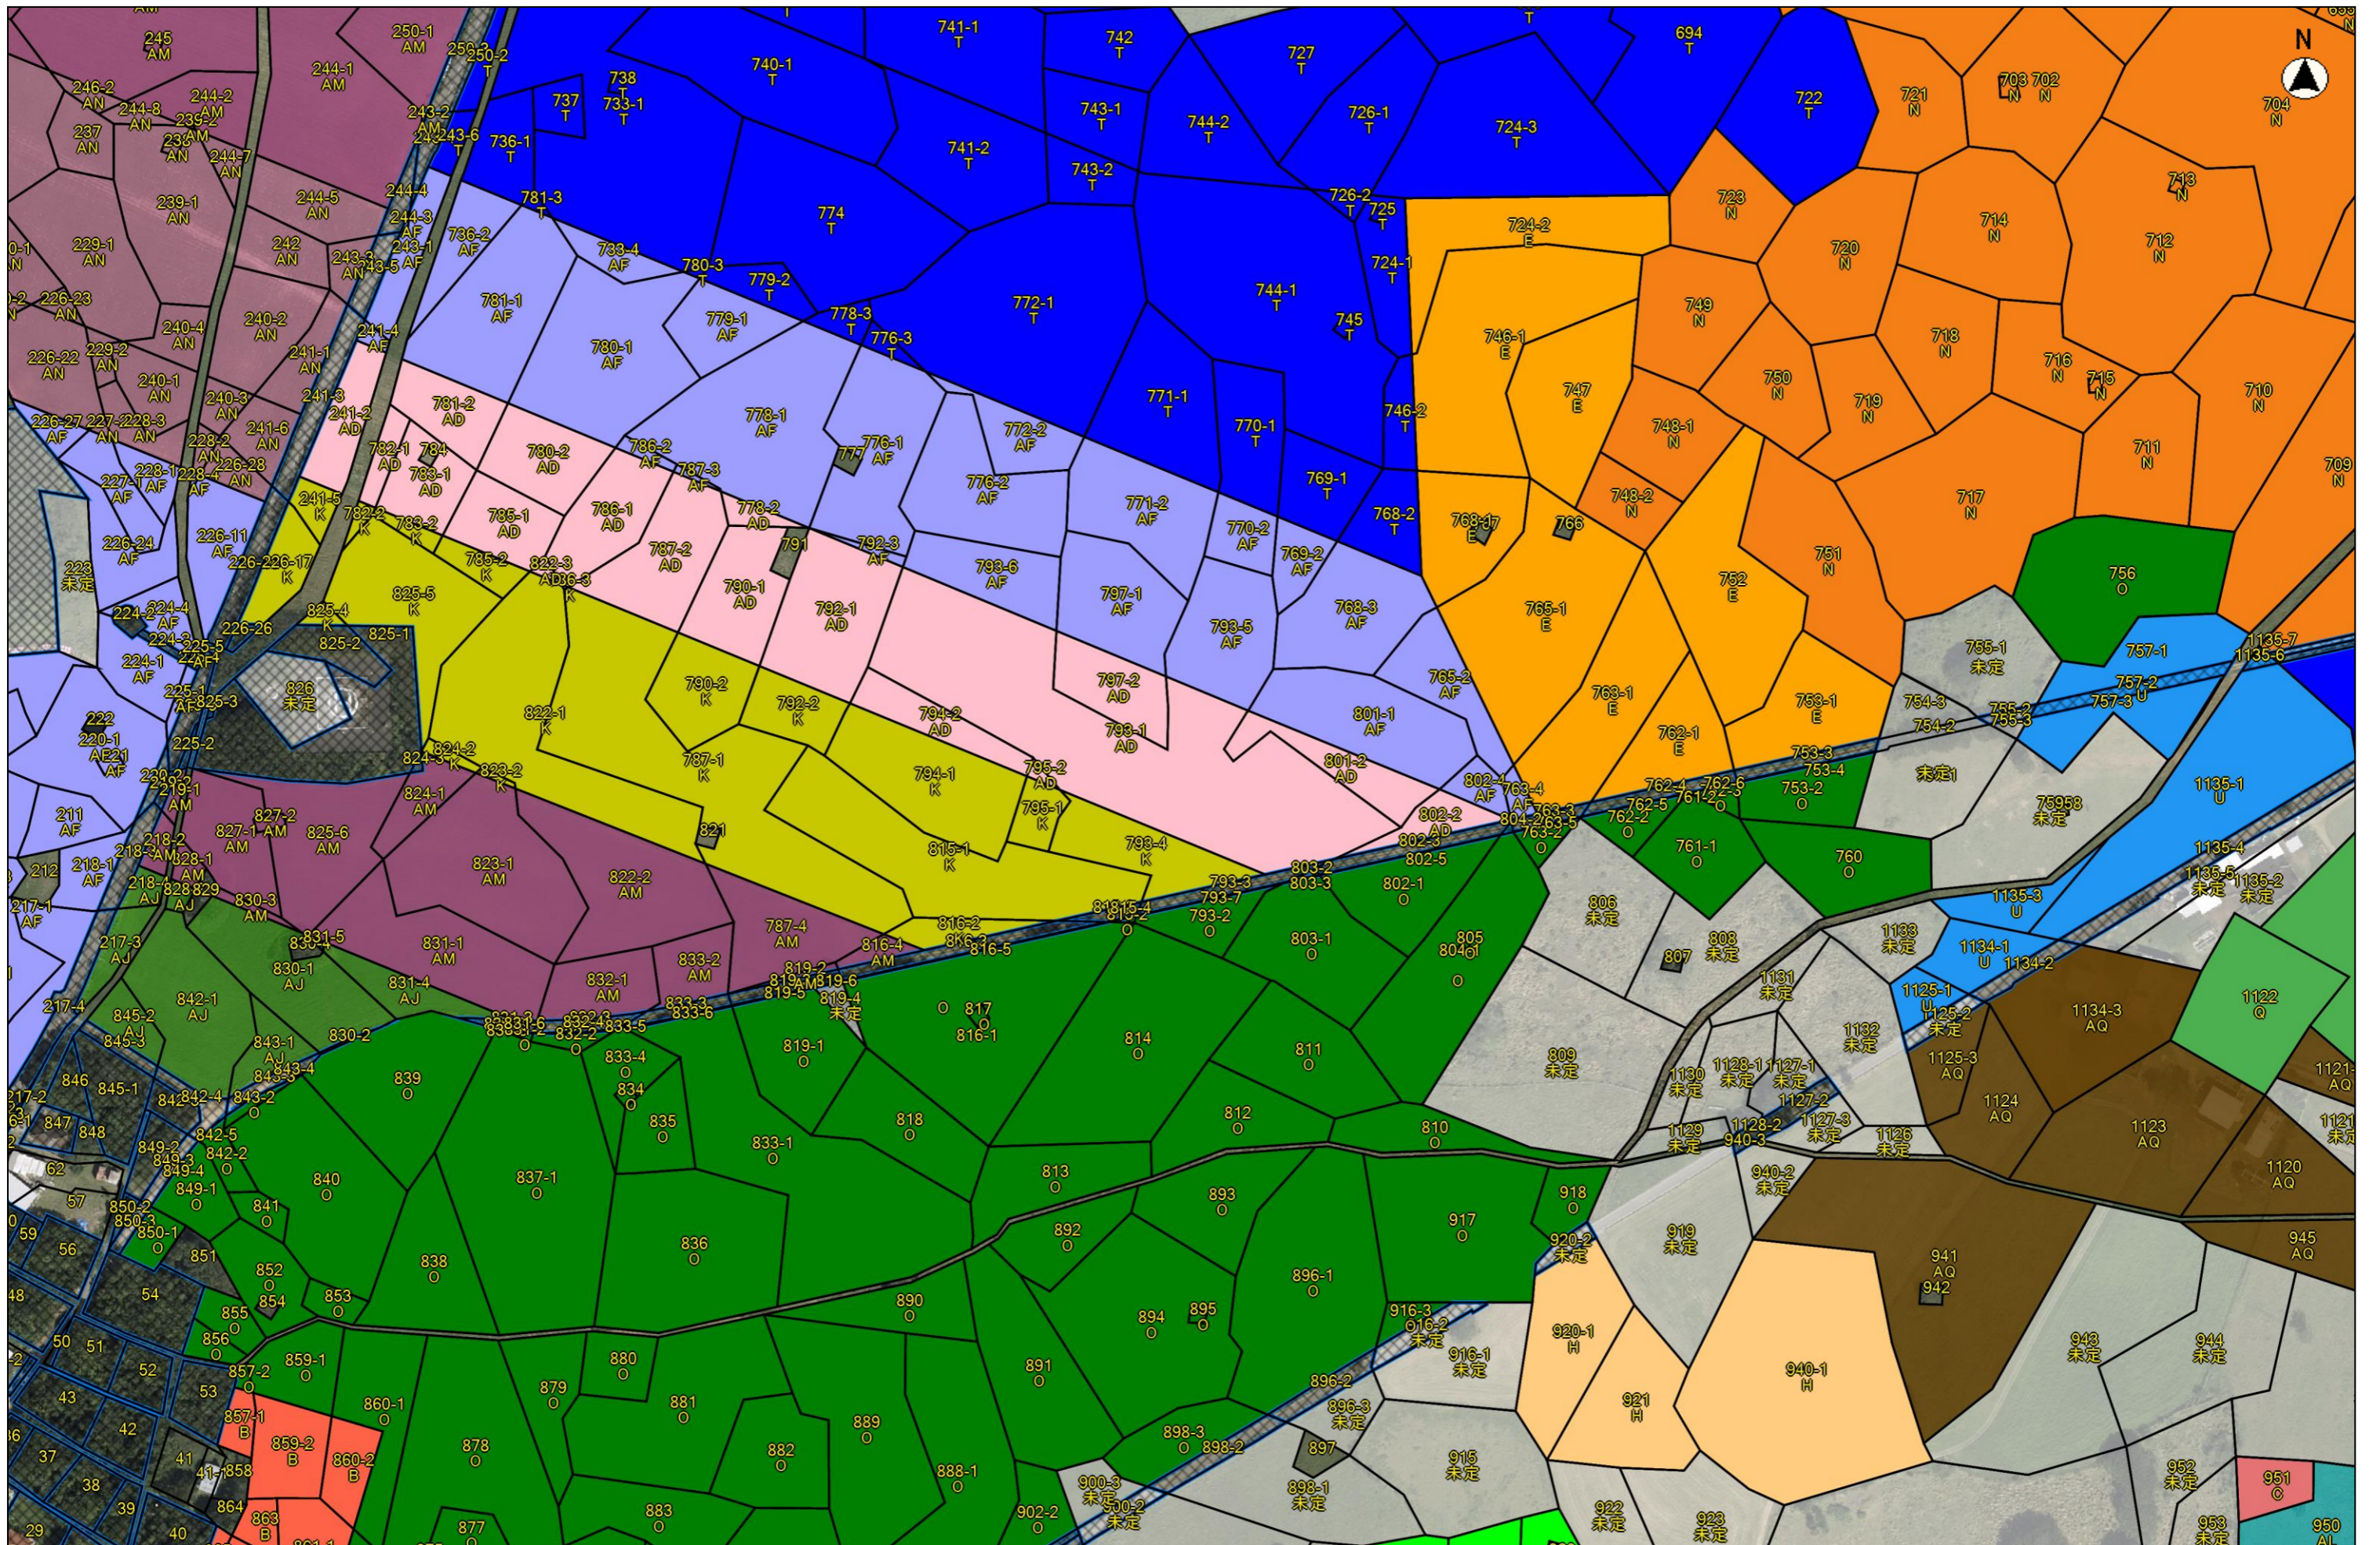

縮尺 1 : 2500

令和7年度-目標地図（黒島地区）③

縮尺 1 : 2500

令和7年度-目標地図（黒島地区）⑥

縮尺 1 : 2500

令和7年度-目標地図（黒島地区）⑦

縮尺 1 : 2500

令和7年度-目標地図 (黒島地区) ⑧

縮尺 1 : 2500

令和7年度-目標地図 (黒島地区) ㊟

縮尺 1 : 2500

令和7年度-目標地図 (黒島地区) ⑪

縮尺 1 : 2500

令和7年度-目標地図 (黒島地区) ⑫

縮尺 1 : 2500

令和7年度-目標地図（黒島地区）⑬

縮尺 1 : 2500

令和7年度-目標地図（黒島地区）⑭

縮尺 1 : 2500

令和7年度-目標地図（黒島地区）⑰

縮尺 1 : 2500

令和7年度-目標地図 (黒島地区) ⑱

縮尺 1 : 2500

令和7年度-目標地図 (黒島地区) ⑱

縮尺 1 : 2500

令和7年度-目標地図（黒島地区）⑳

縮尺 1 : 2500

令和7年度-目標地図（黒島地区）②

縮尺 1 : 2500

令和7年度-目標地図（黒島地区）㊸

縮尺 1 : 2500

令和7年度-目標地図 (黒島地区) ⑭