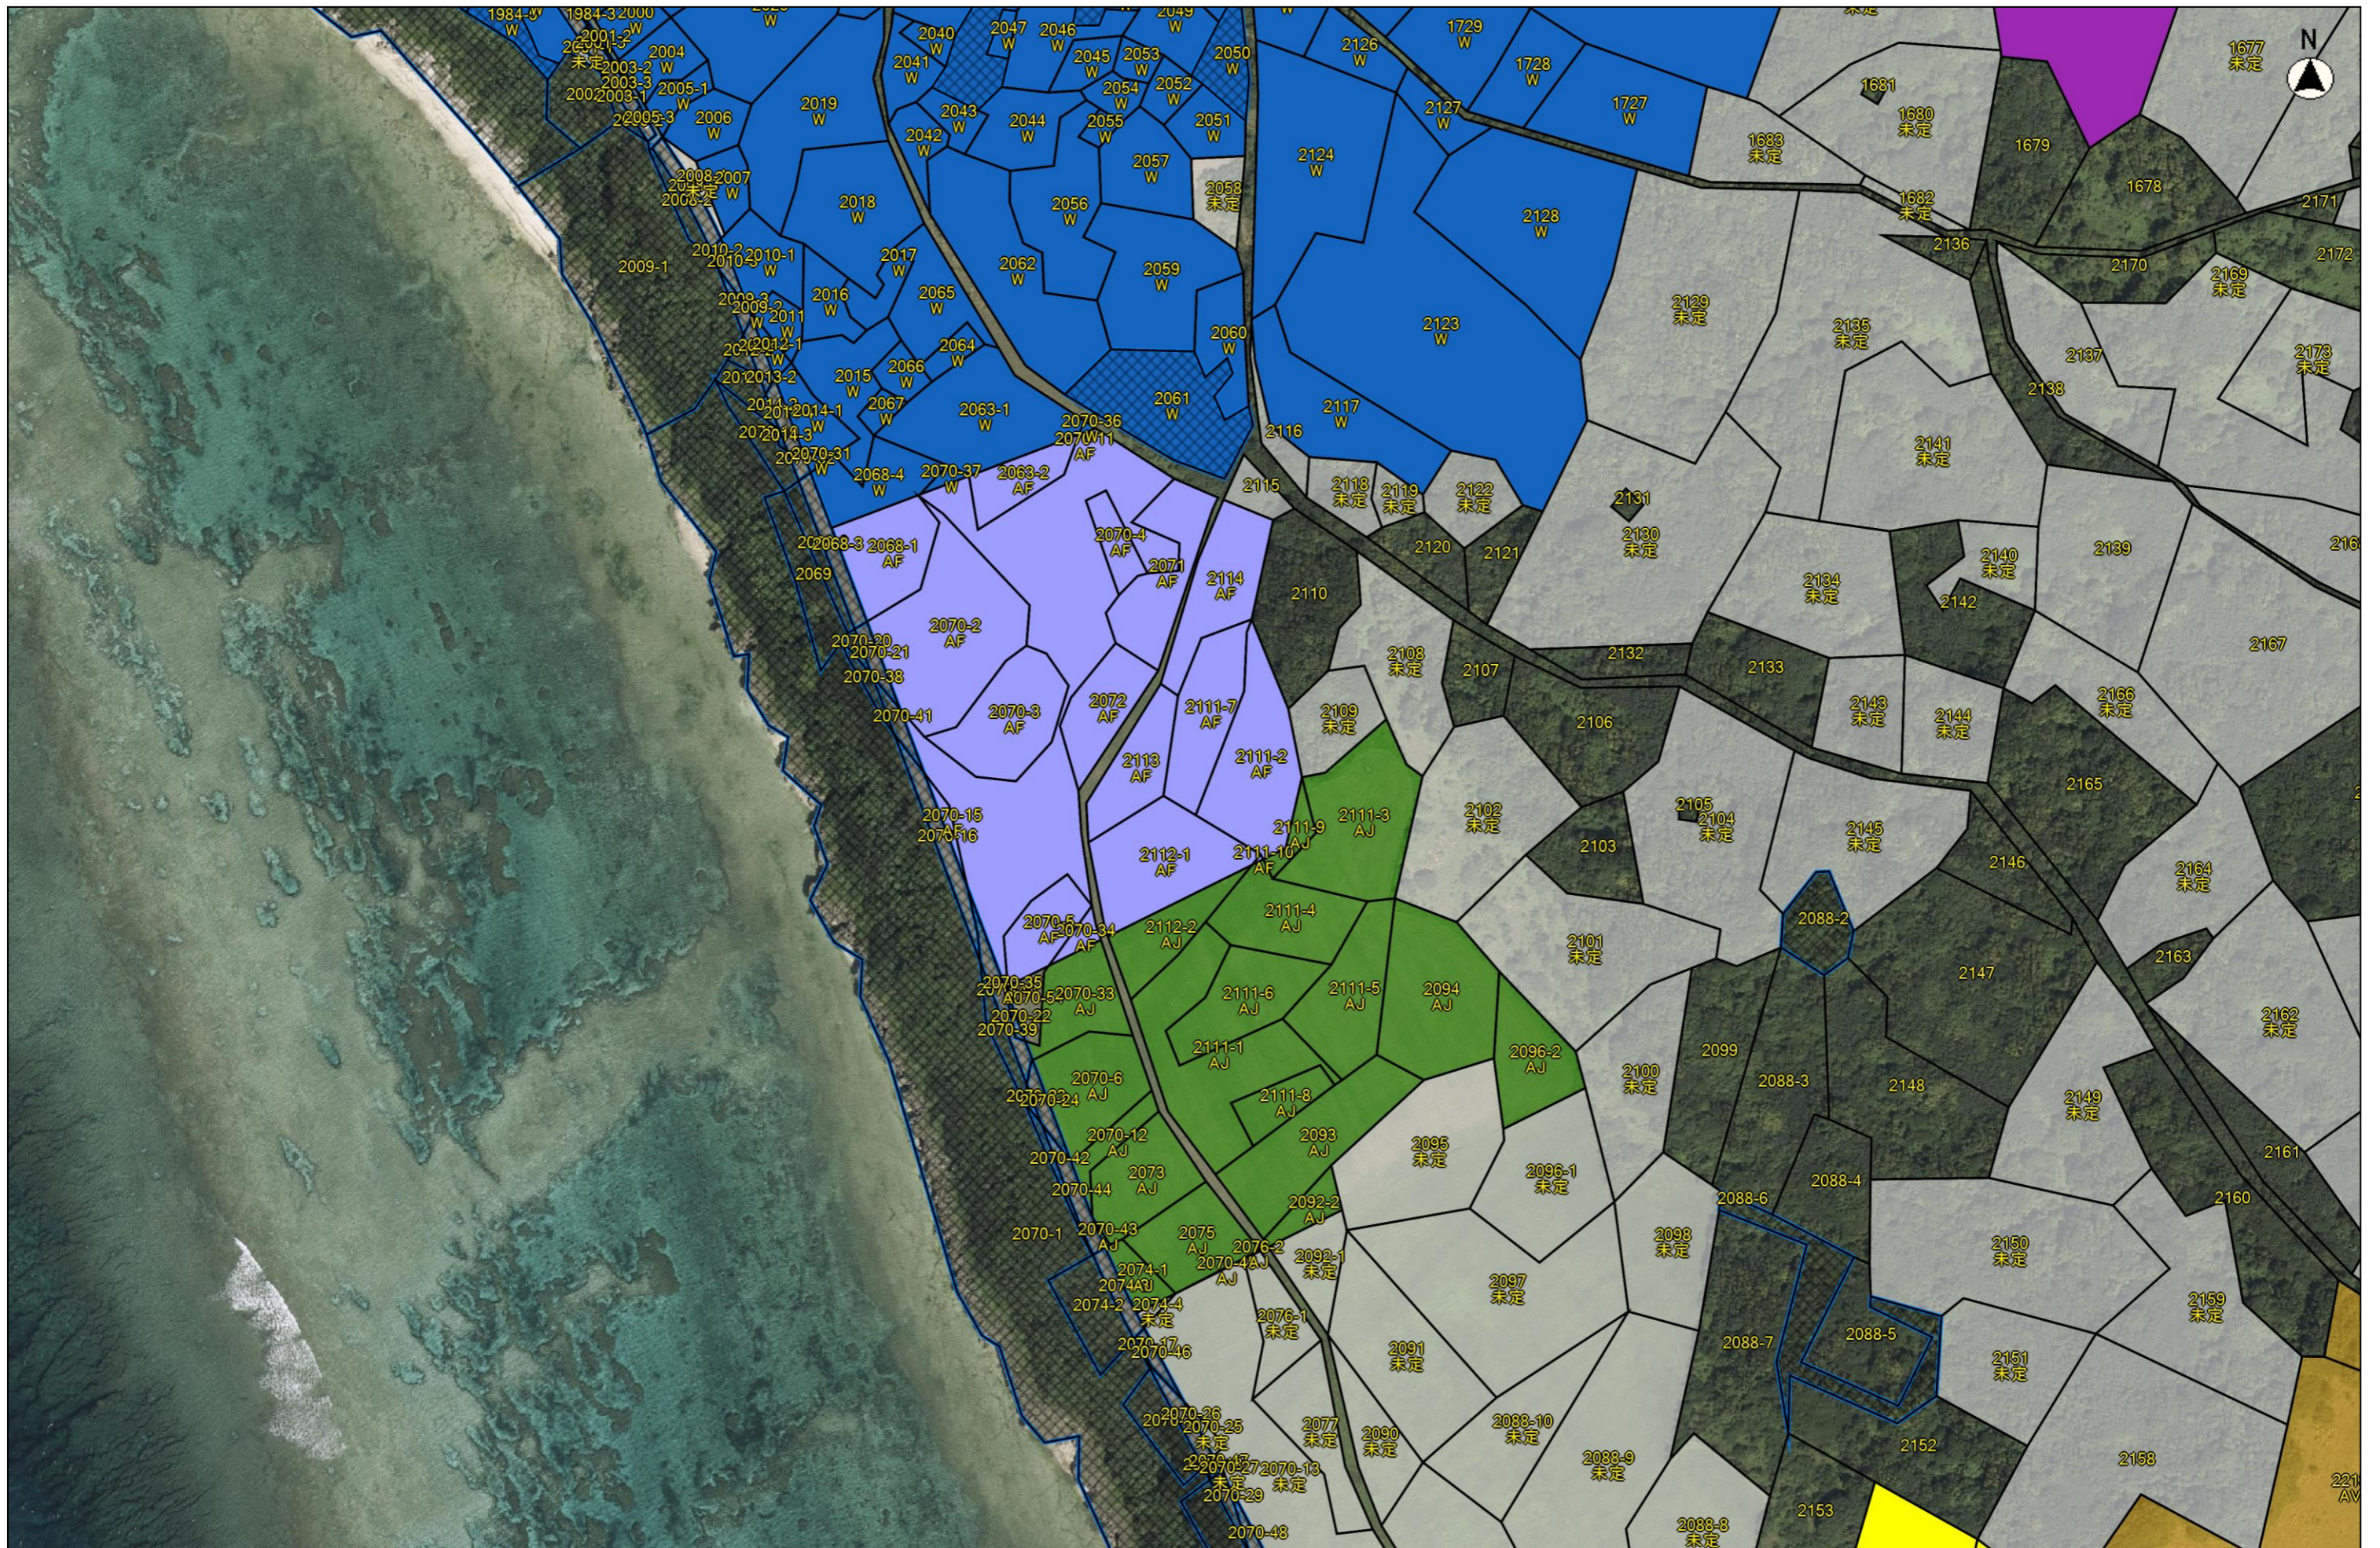

縮尺 1 : 2500

令和7年度-目標地図 (黒島地区) ㊟

縮尺 1 : 2500

令和7年度-目標地図 (黒島地区) ⑪

縮尺 1 : 2500

令和7年度-目標地図 (黒島地区) ⑫

縮尺 1 : 2500

令和7年度-目標地図（黒島地区）⑬

縮尺 1 : 2500

令和7年度-目標地図（黒島地区）⑭

縮尺 1 : 2500

令和7年度-目標地図（黒島地区）⑰

縮尺 1 : 2500

令和7年度-目標地図 (黒島地区) ⑱

縮尺 1 : 2500

令和7年度-目標地図 (黒島地区) ⑱

縮尺 1 : 2500

令和7年度-目標地図（黒島地区）⑳

縮尺 1 : 2500

令和7年度-目標地図（黒島地区）②

縮尺 1 : 2500

令和7年度-目標地図（黒島地区）㊸

縮尺 1 : 2500

令和7年度-目標地図 (黒島地区) ⑭

縮尺 1 : 2500

令和7年度-目標地図（黒島地区）㊟

縮尺 1 : 2500

令和7年度-目標地図（黒島地区）②⑦

縮尺 1 : 2500

令和7年度-目標地図（黒島地区）⑳

縮尺 1 : 2500

令和7年度-目標地図（黒島地区）②9