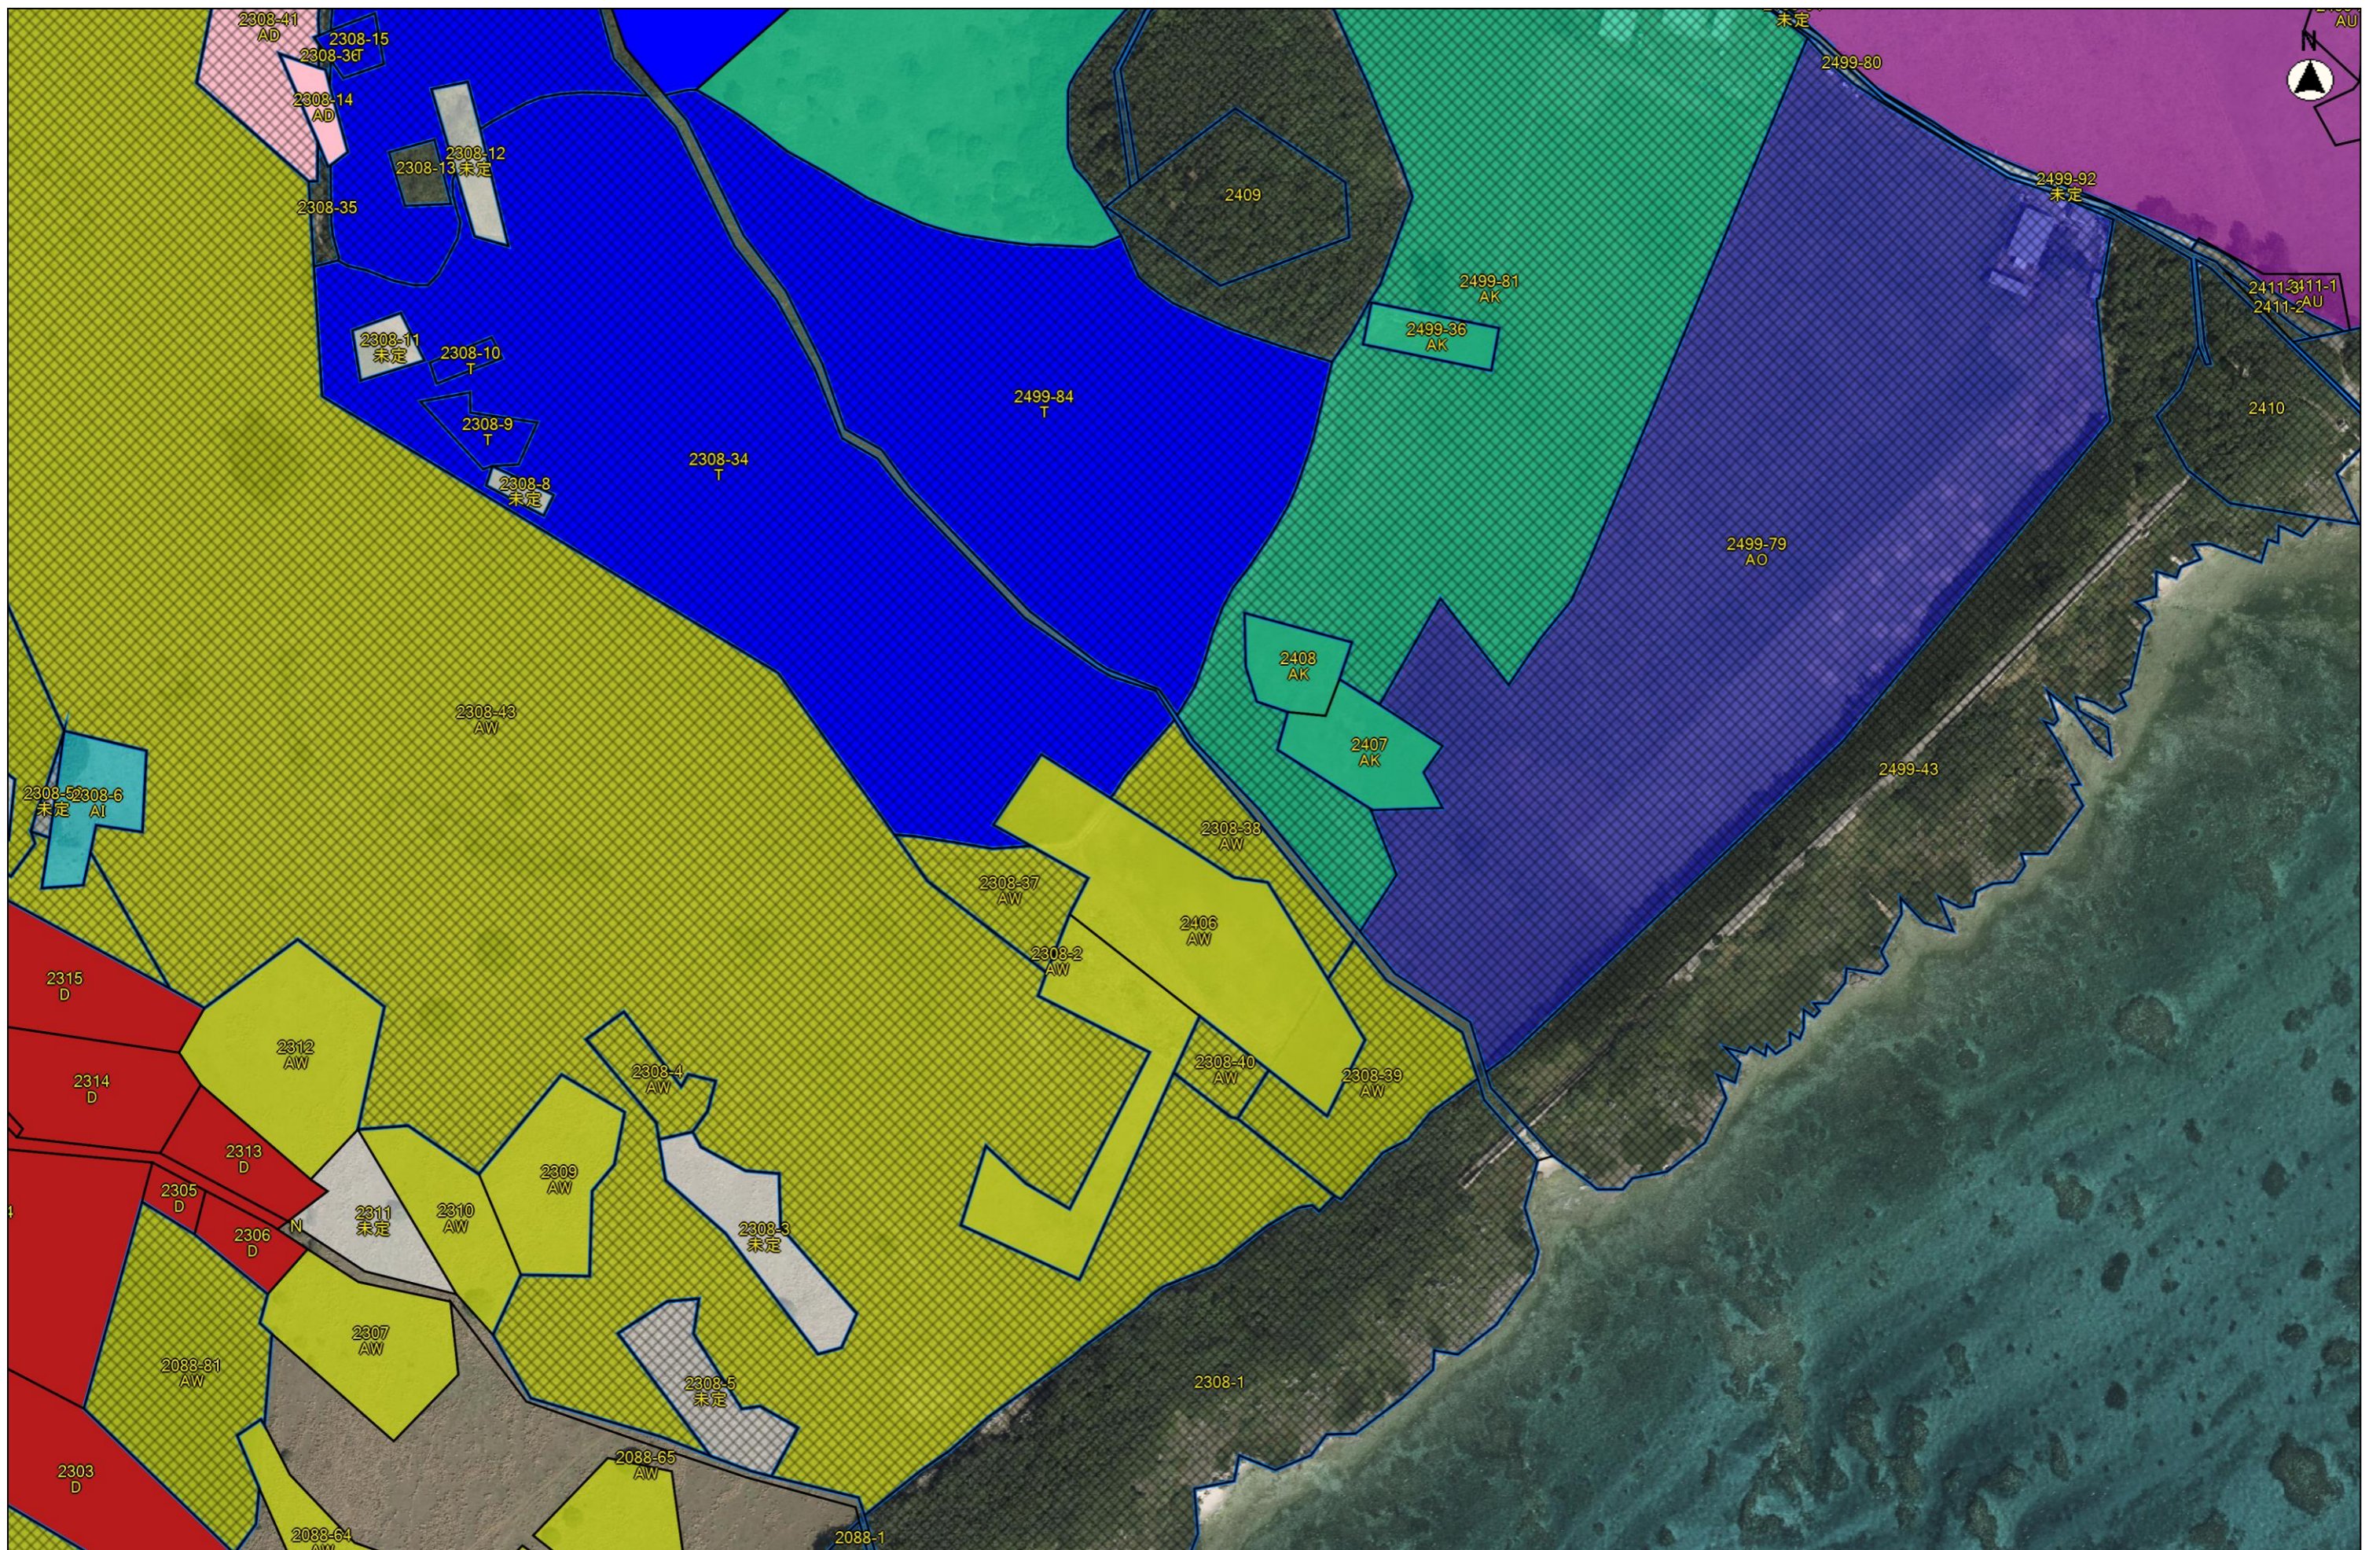

縮尺 1 : 15000

縮尺 1 : 2500

令和7年度-目標地図（黒島地区）①

縮尺 1 : 2500

令和7年度-目標地図（黒島地区）②

1203-9
1203-11
1206
1193
1192
1203-12
1207-2
1207-1
未定
1208-2
1208-1
未定
1203-16
1209
未定
1212
未定
1213
未定
1210
F
1211
未定
1214
未定
1234
未定
1215
AI
1233-1
F
1233-2
1235-2
1235-1
未定
1203-1
1217
1216
1232
521-4
AB
526
未定
1188
未定
1186
未定
1189
未定
1190
1185
未定

縮尺 1 : 2500

令和7年度-目標地図（黒島地区）⑳

縮尺 1 : 2500

令和7年度-目標地図（黒島地区）②

縮尺 1 : 2500

令和7年度-目標地図（黒島地区）㊸

縮尺 1 : 2500

令和7年度-目標地図 (黒島地区) ⑭

縮尺 1 : 2500

令和7年度-目標地図（黒島地区）㊟

縮尺 1 : 2500

令和7年度-目標地図（黒島地区）②⑦

縮尺 1 : 2500

令和7年度-目標地図（黒島地区）⑳

縮尺 1 : 2500

令和7年度-目標地図（黒島地区）②9