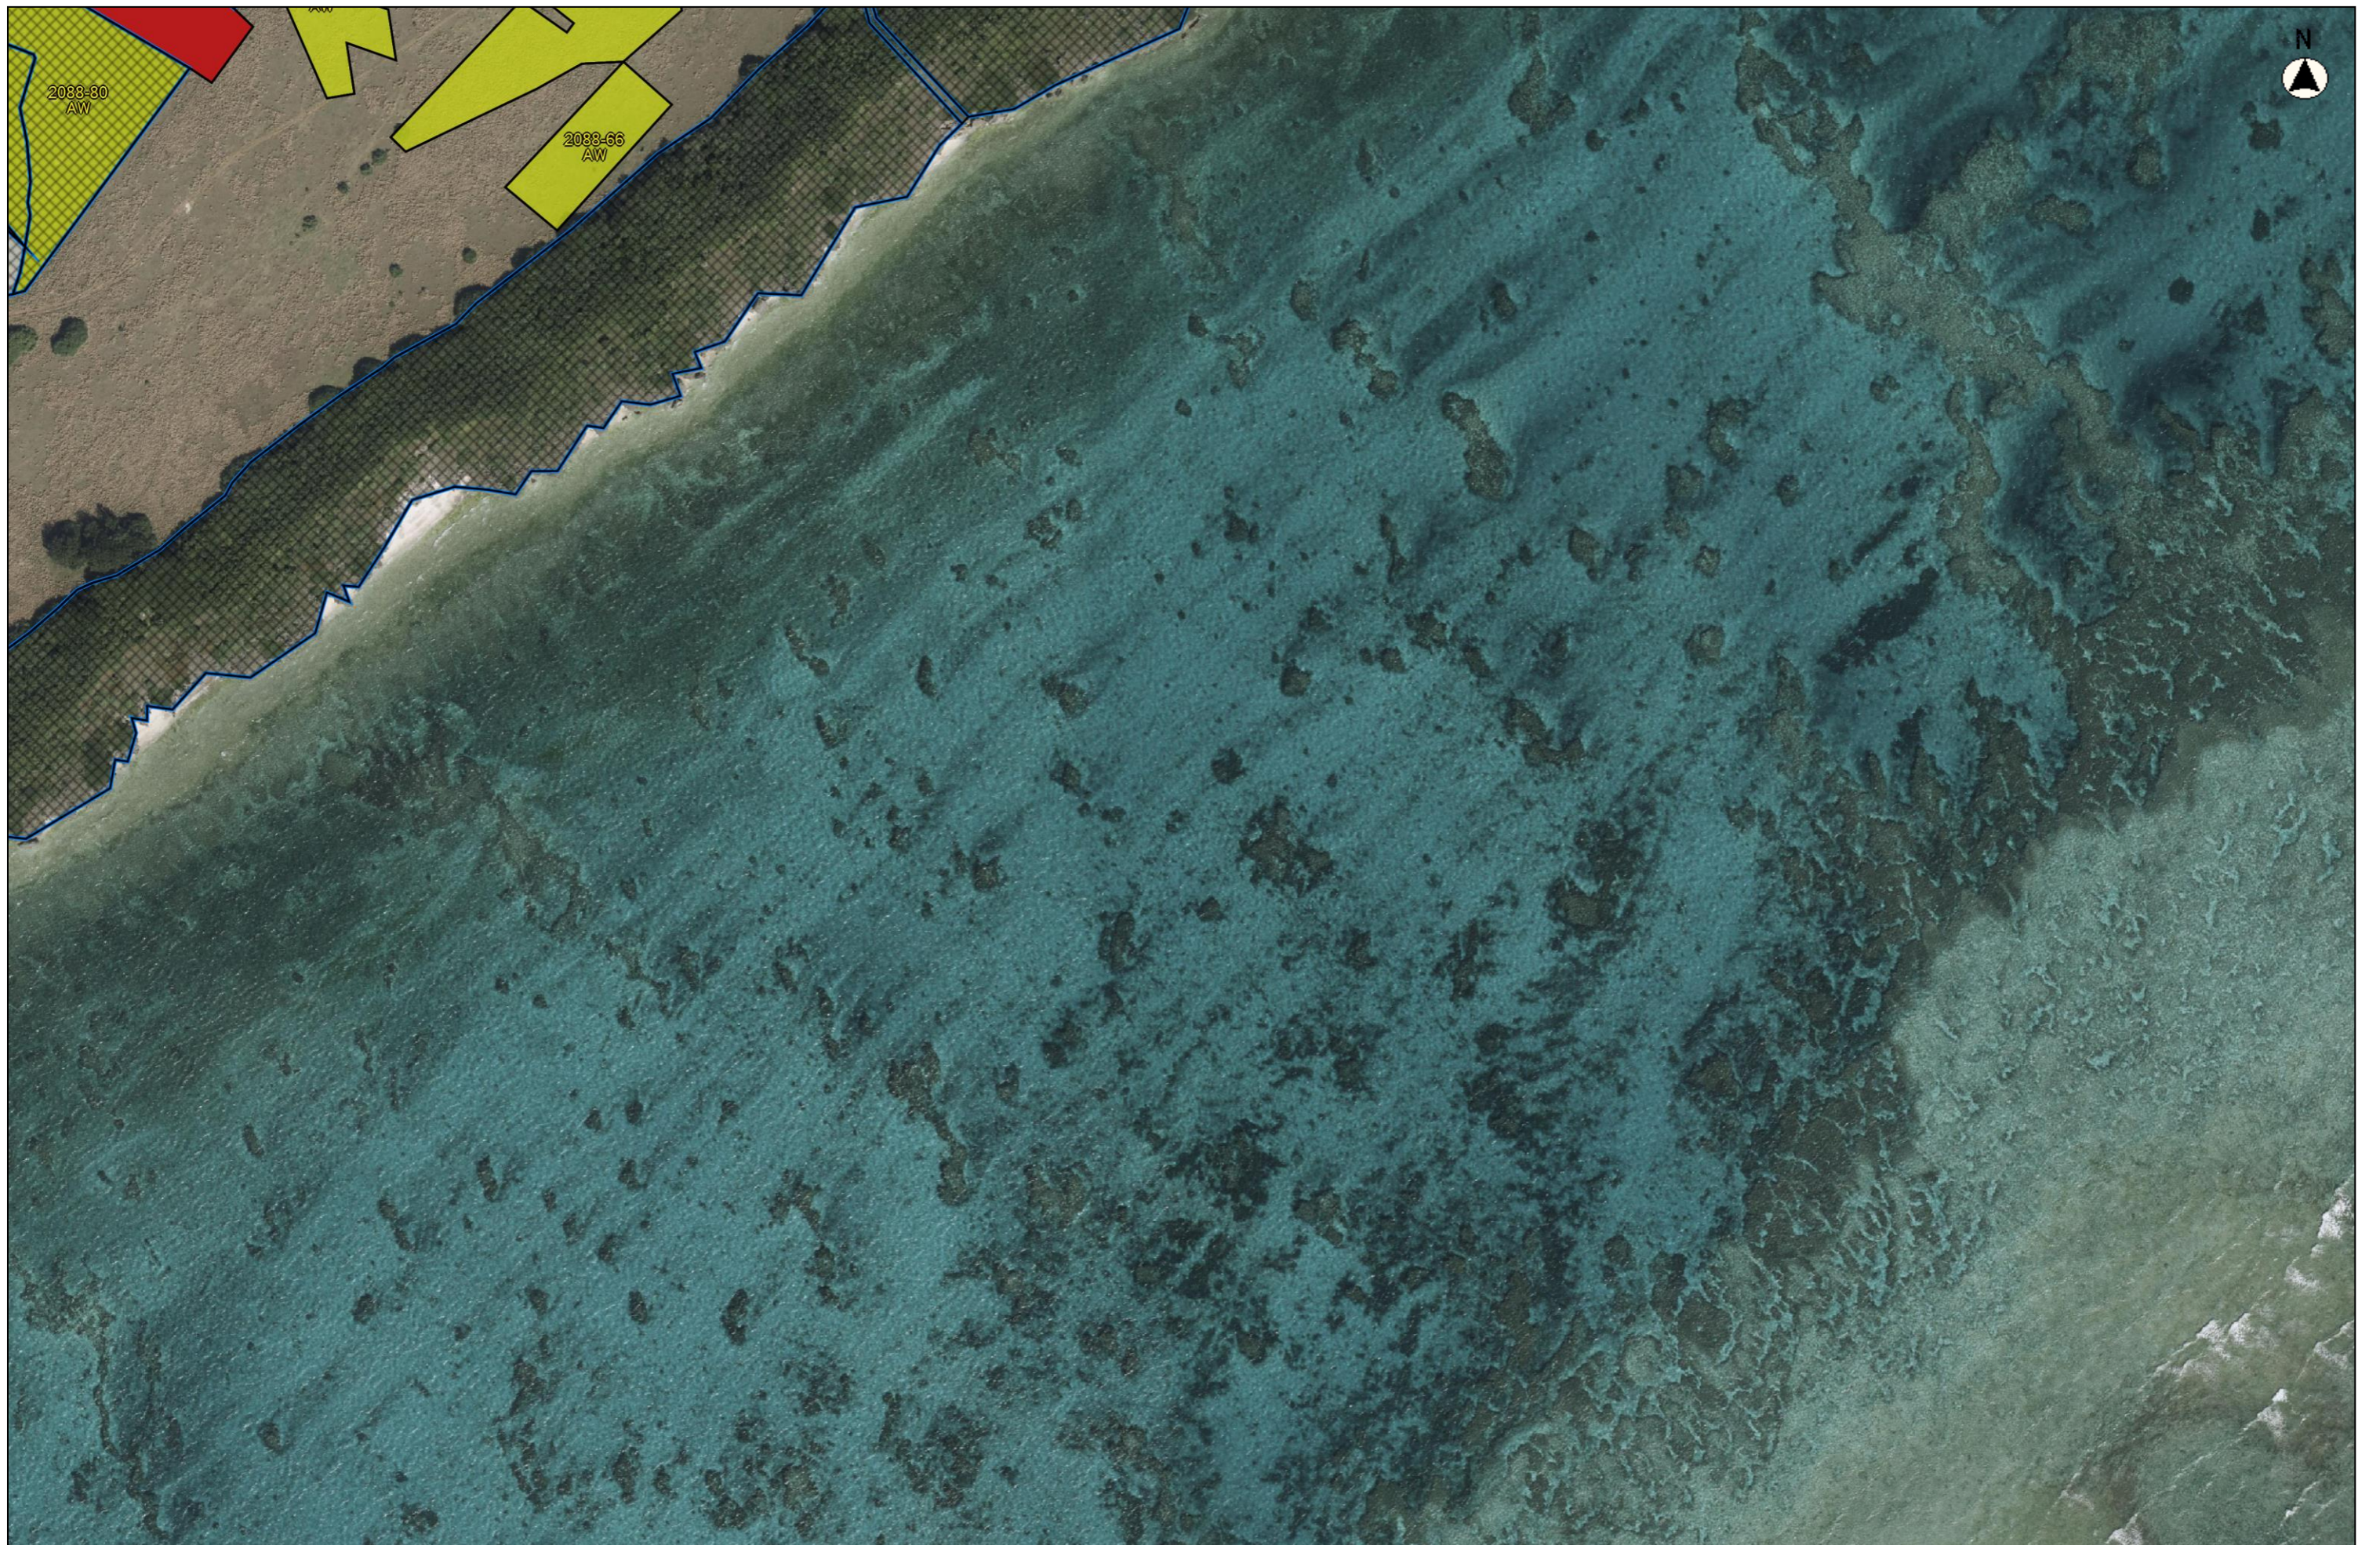

縮尺 1 : 2500

令和7年度-目標地図（黒島地区）㊟

縮尺 1 : 2500

令和7年度-目標地図（黒島地区）②⑦

縮尺 1 : 2500

令和7年度-目標地図（黒島地区）⑳

縮尺 1 : 2500

令和7年度-目標地図（黒島地区）②9