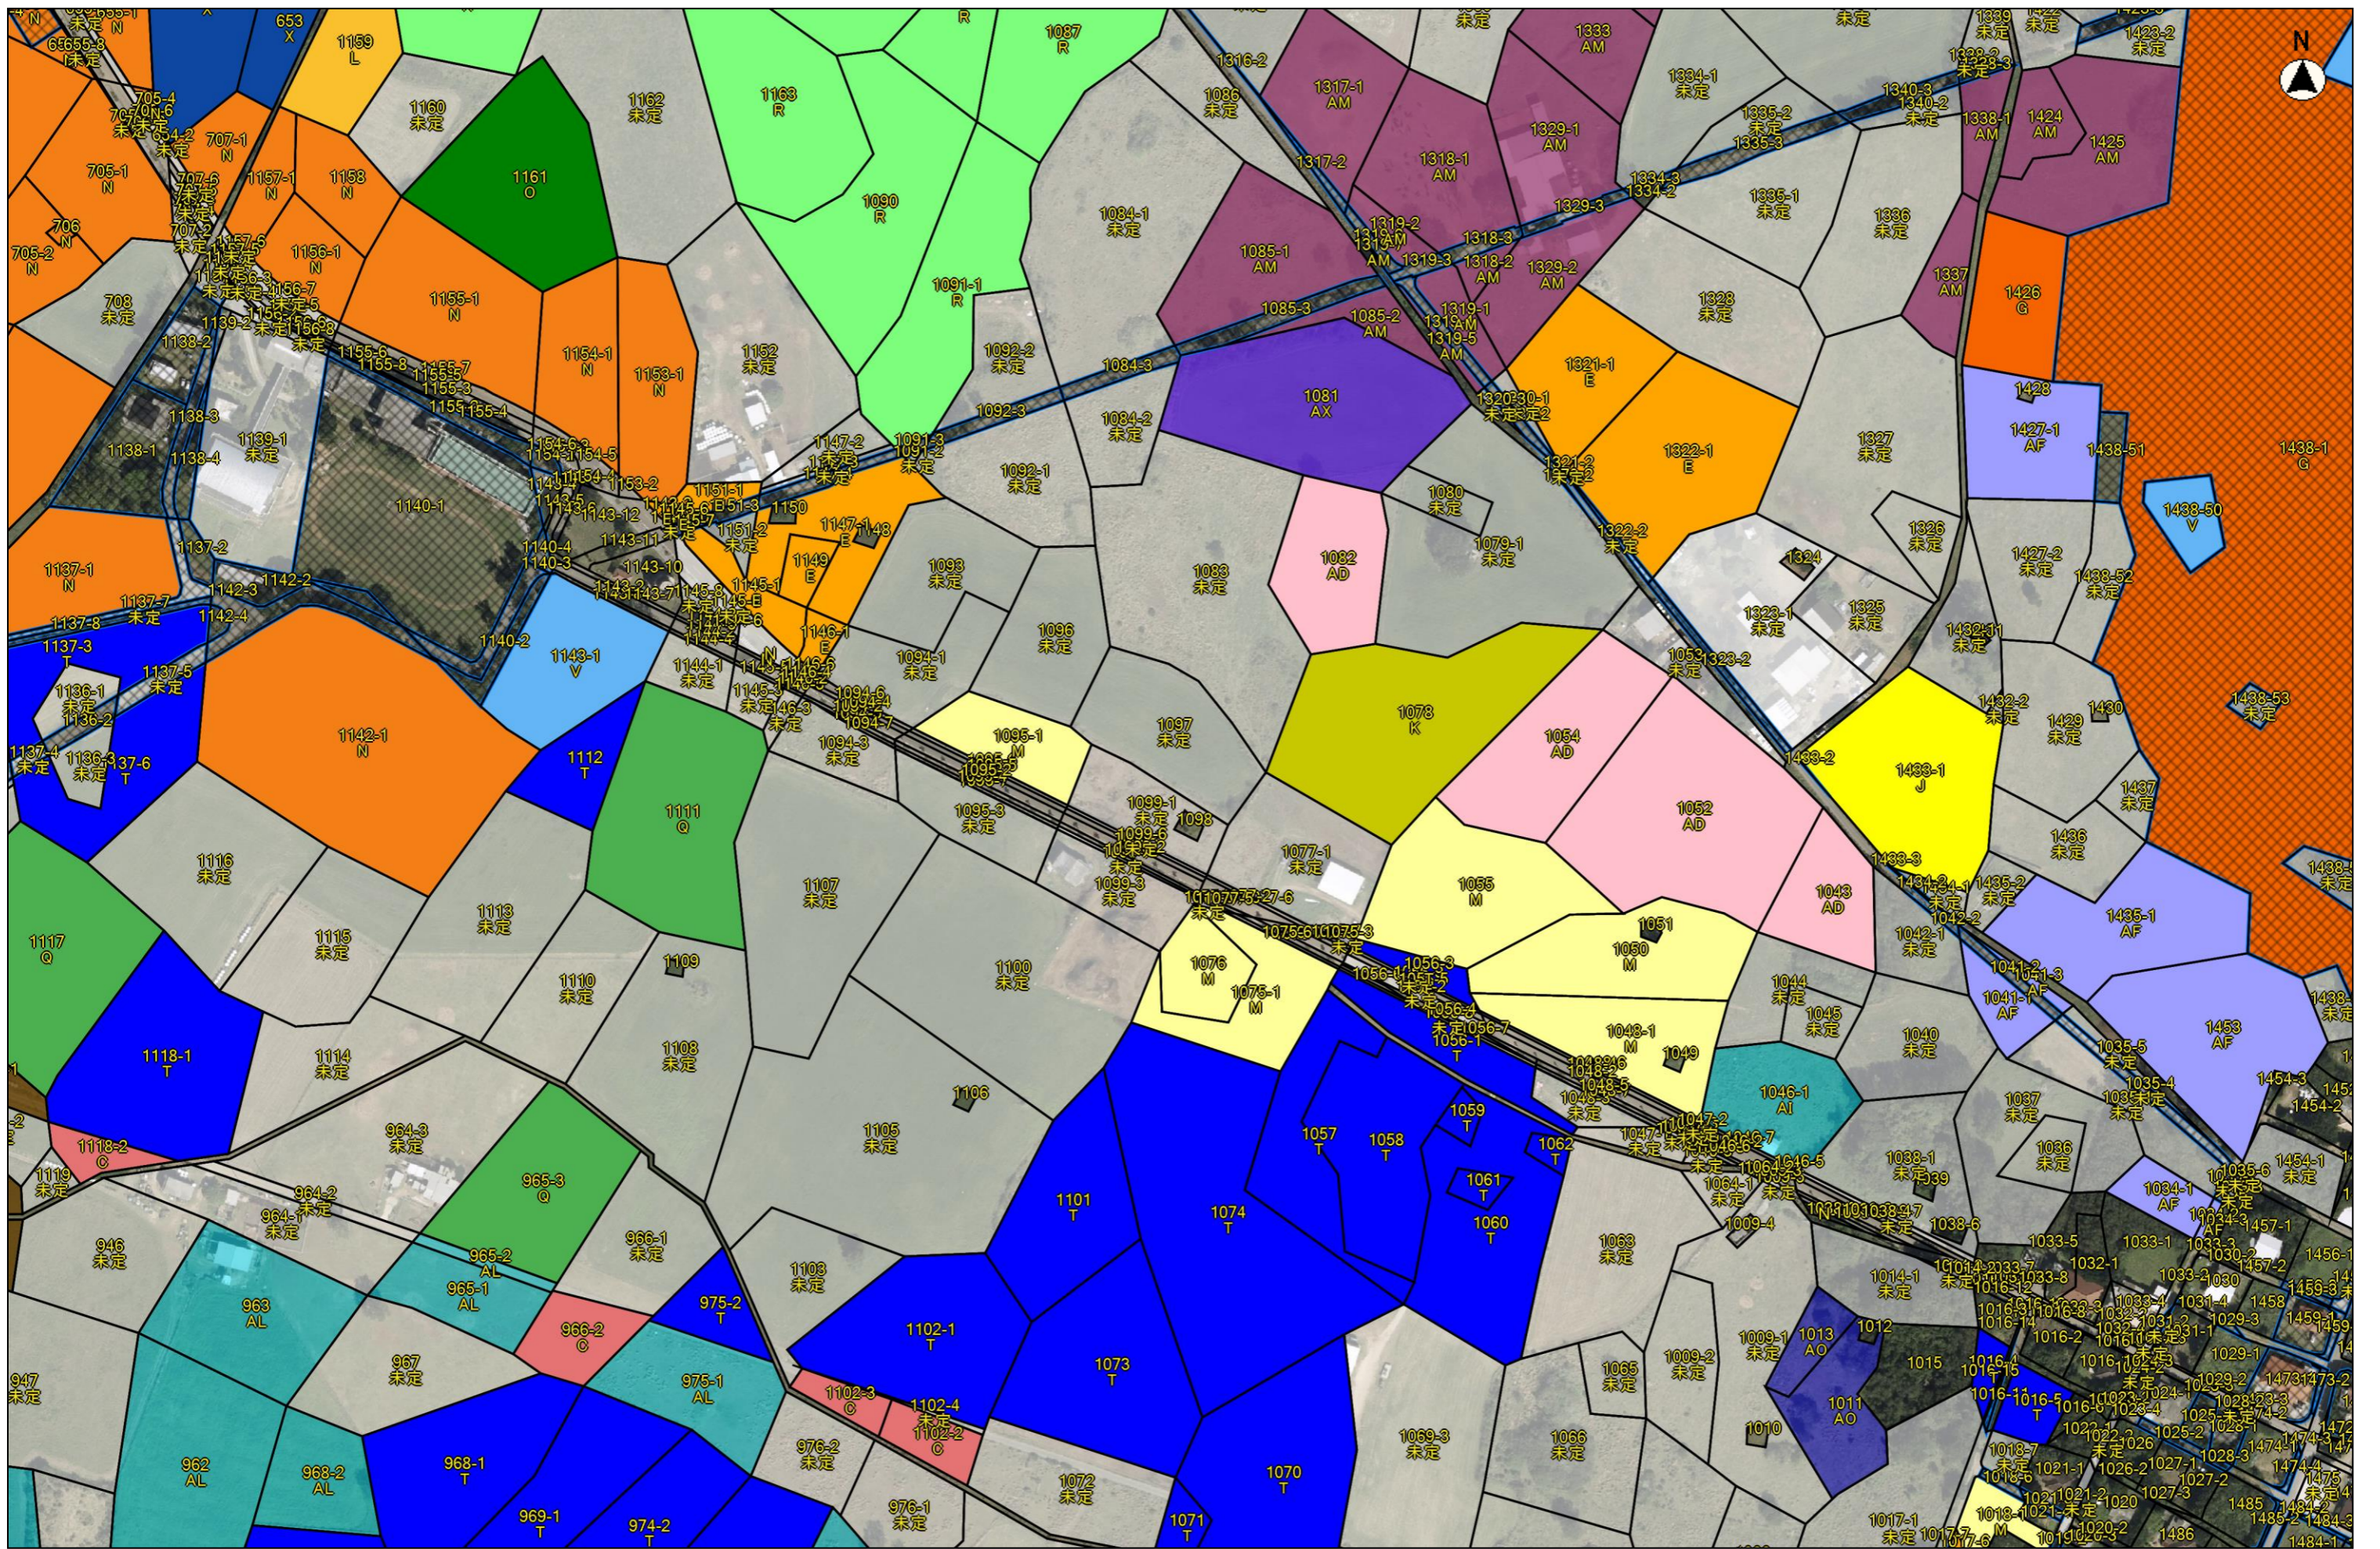

縮尺 1 : 2500

令和7年度-目標地図（黒島地区）③

縮尺 1 : 2500

令和7年度-目標地図（黒島地区）⑥

縮尺 1 : 2500

令和7年度-目標地図（黒島地区）⑦

縮尺 1 : 2500

令和7年度-目標地図 (黒島地区) ⑧

縮尺 1 : 2500

令和7年度-目標地図 (黒島地区) ㊟

縮尺 1 : 2500

令和7年度-目標地図 (黒島地区) ⑪

縮尺 1 : 2500

令和7年度-目標地図 (黒島地区) ⑫

縮尺 1 : 2500

令和7年度-目標地図（黒島地区）⑬

縮尺 1 : 2500

令和7年度-目標地図（黒島地区）⑭

縮尺 1 : 2500

令和7年度-目標地図（黒島地区）⑰

縮尺 1 : 2500

令和7年度-目標地図 (黒島地区) ⑱

縮尺 1 : 2500

令和7年度-目標地図 (黒島地区) ⑱

縮尺 1 : 2500

令和7年度-目標地図（黒島地区）⑳

縮尺 1 : 2500

令和7年度-目標地図（黒島地区）②

縮尺 1 : 2500

令和7年度-目標地図（黒島地区）㊸

縮尺 1 : 2500

令和7年度-目標地図 (黒島地区) ⑭