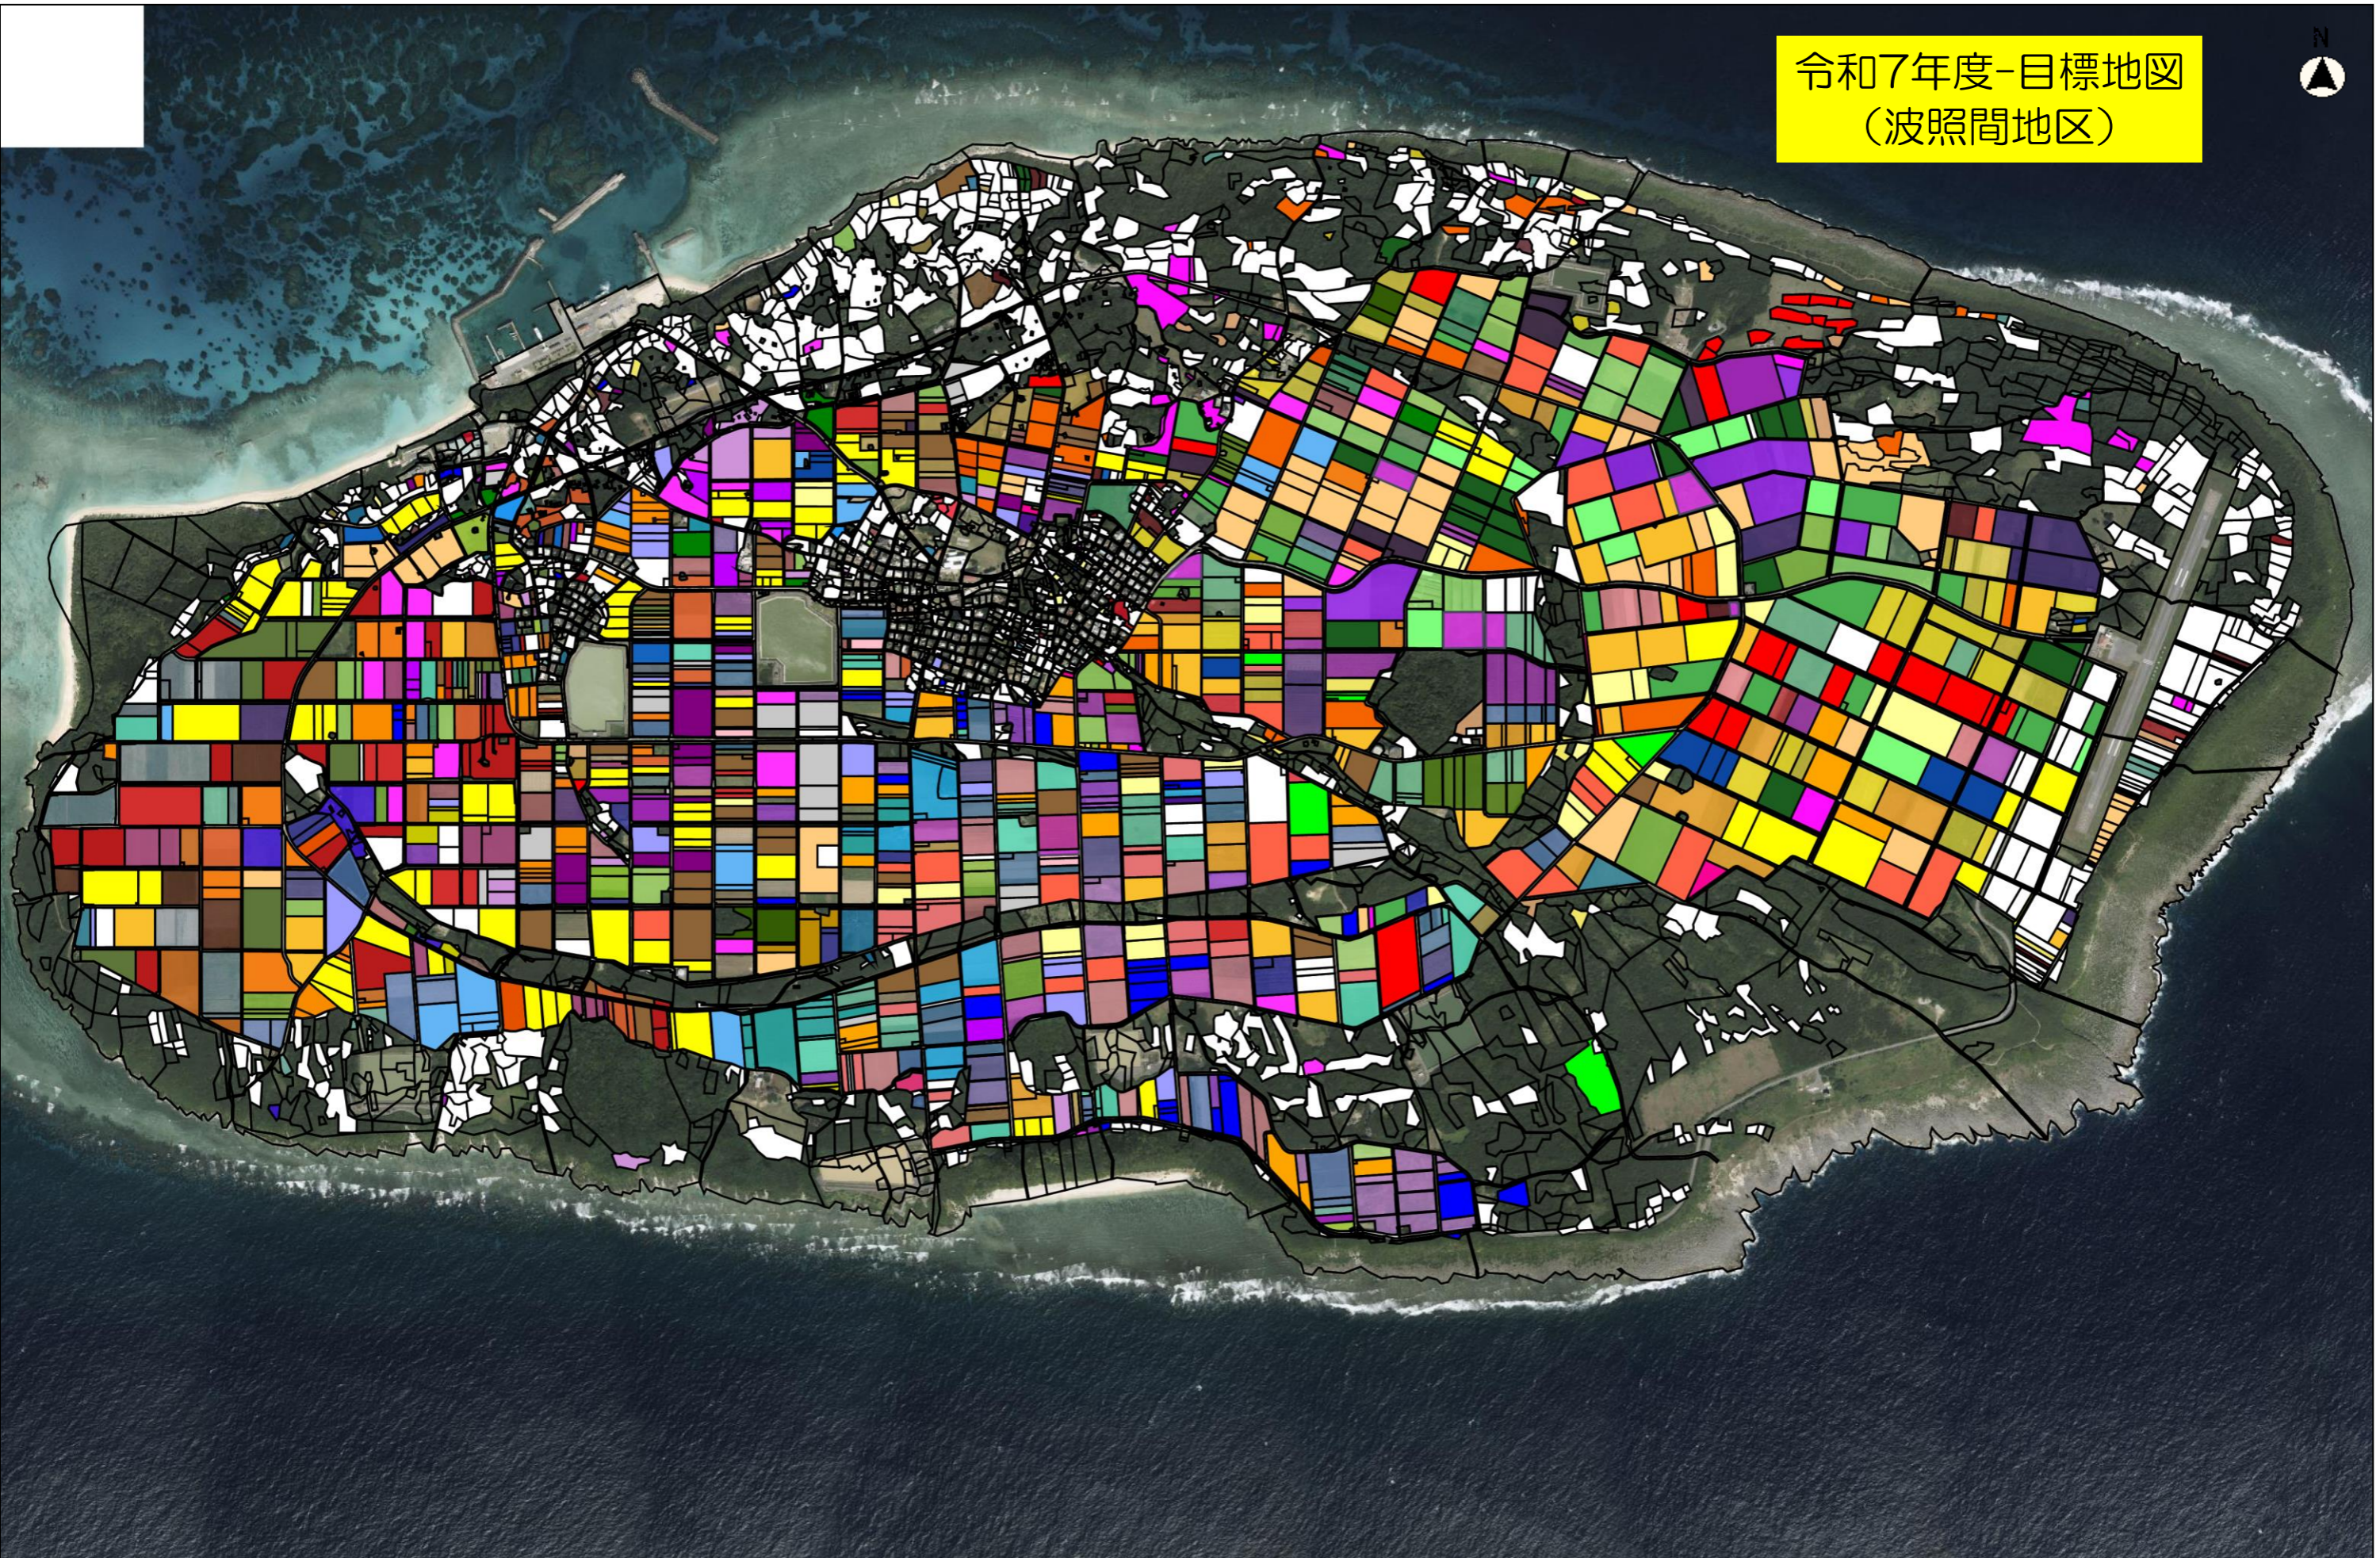

令和7年度-目標地図  
(波照間地区)

縮尺 1 : 15000

A
B
C
D
E
F
G
H
I
J
K
L
M
N
O
P
Q
R
S
T
U
V
W
X
Y
Z

AA
AB
AC
AD
AE
AF
AG
AH
AI
AJ
AK
AL
AM
AN
AO
AP
AQ
AR
AS
AT
AU
AV
AW
AX
AY
AZ

BA
BB
BC
BD
BE
BF
BG
BH
BI
BJ
BK
BL
BM
BN
BO
BQ
BR
BS
BT
BU
BV
BW
BX
BY
BZ

CA
CB
CC
CD
CE
CF
CG
CH
CI
CJ
CK
CL
CM
CN
CO
CP
CQ
CR
CS
CT
CU
CV
CW
CX
CZ

DA
DB
DC
DD
DE
DF
DG
DH
DI
DJ
DK
DL
検討

縮尺 1 : 2500

令和7年度-目標地図 (波照間地区) ②

縮尺 1 : 2500

令和7年度-目標地図 (波照間地区) ③

縮尺 1 : 2500

令和7年度-目標地図 (波照間地区) ⑤

縮尺 1 : 2500

令和7年度-目標地図 (波照間地区) ⑥

縮尺 1 : 2500

令和7年度-目標地図 (波照間地区) ⑦

縮尺 1 : 2500

令和7年度-目標地図 (波照間地区) ⑧

縮尺 1 : 2500

令和7年度-目標地図 (波照間地区) ㊟

縮尺 1 : 2500

令和7年度-目標地図 (波照間地区) ⑩

縮尺 1 : 2500

令和7年度-目標地図 (波照間地区) ⑪

縮尺 1 : 2500

令和7年度-目標地図 (波照間地区) ⑫

縮尺 1 : 2500

令和7年度-目標地図（波照間地区）⑭