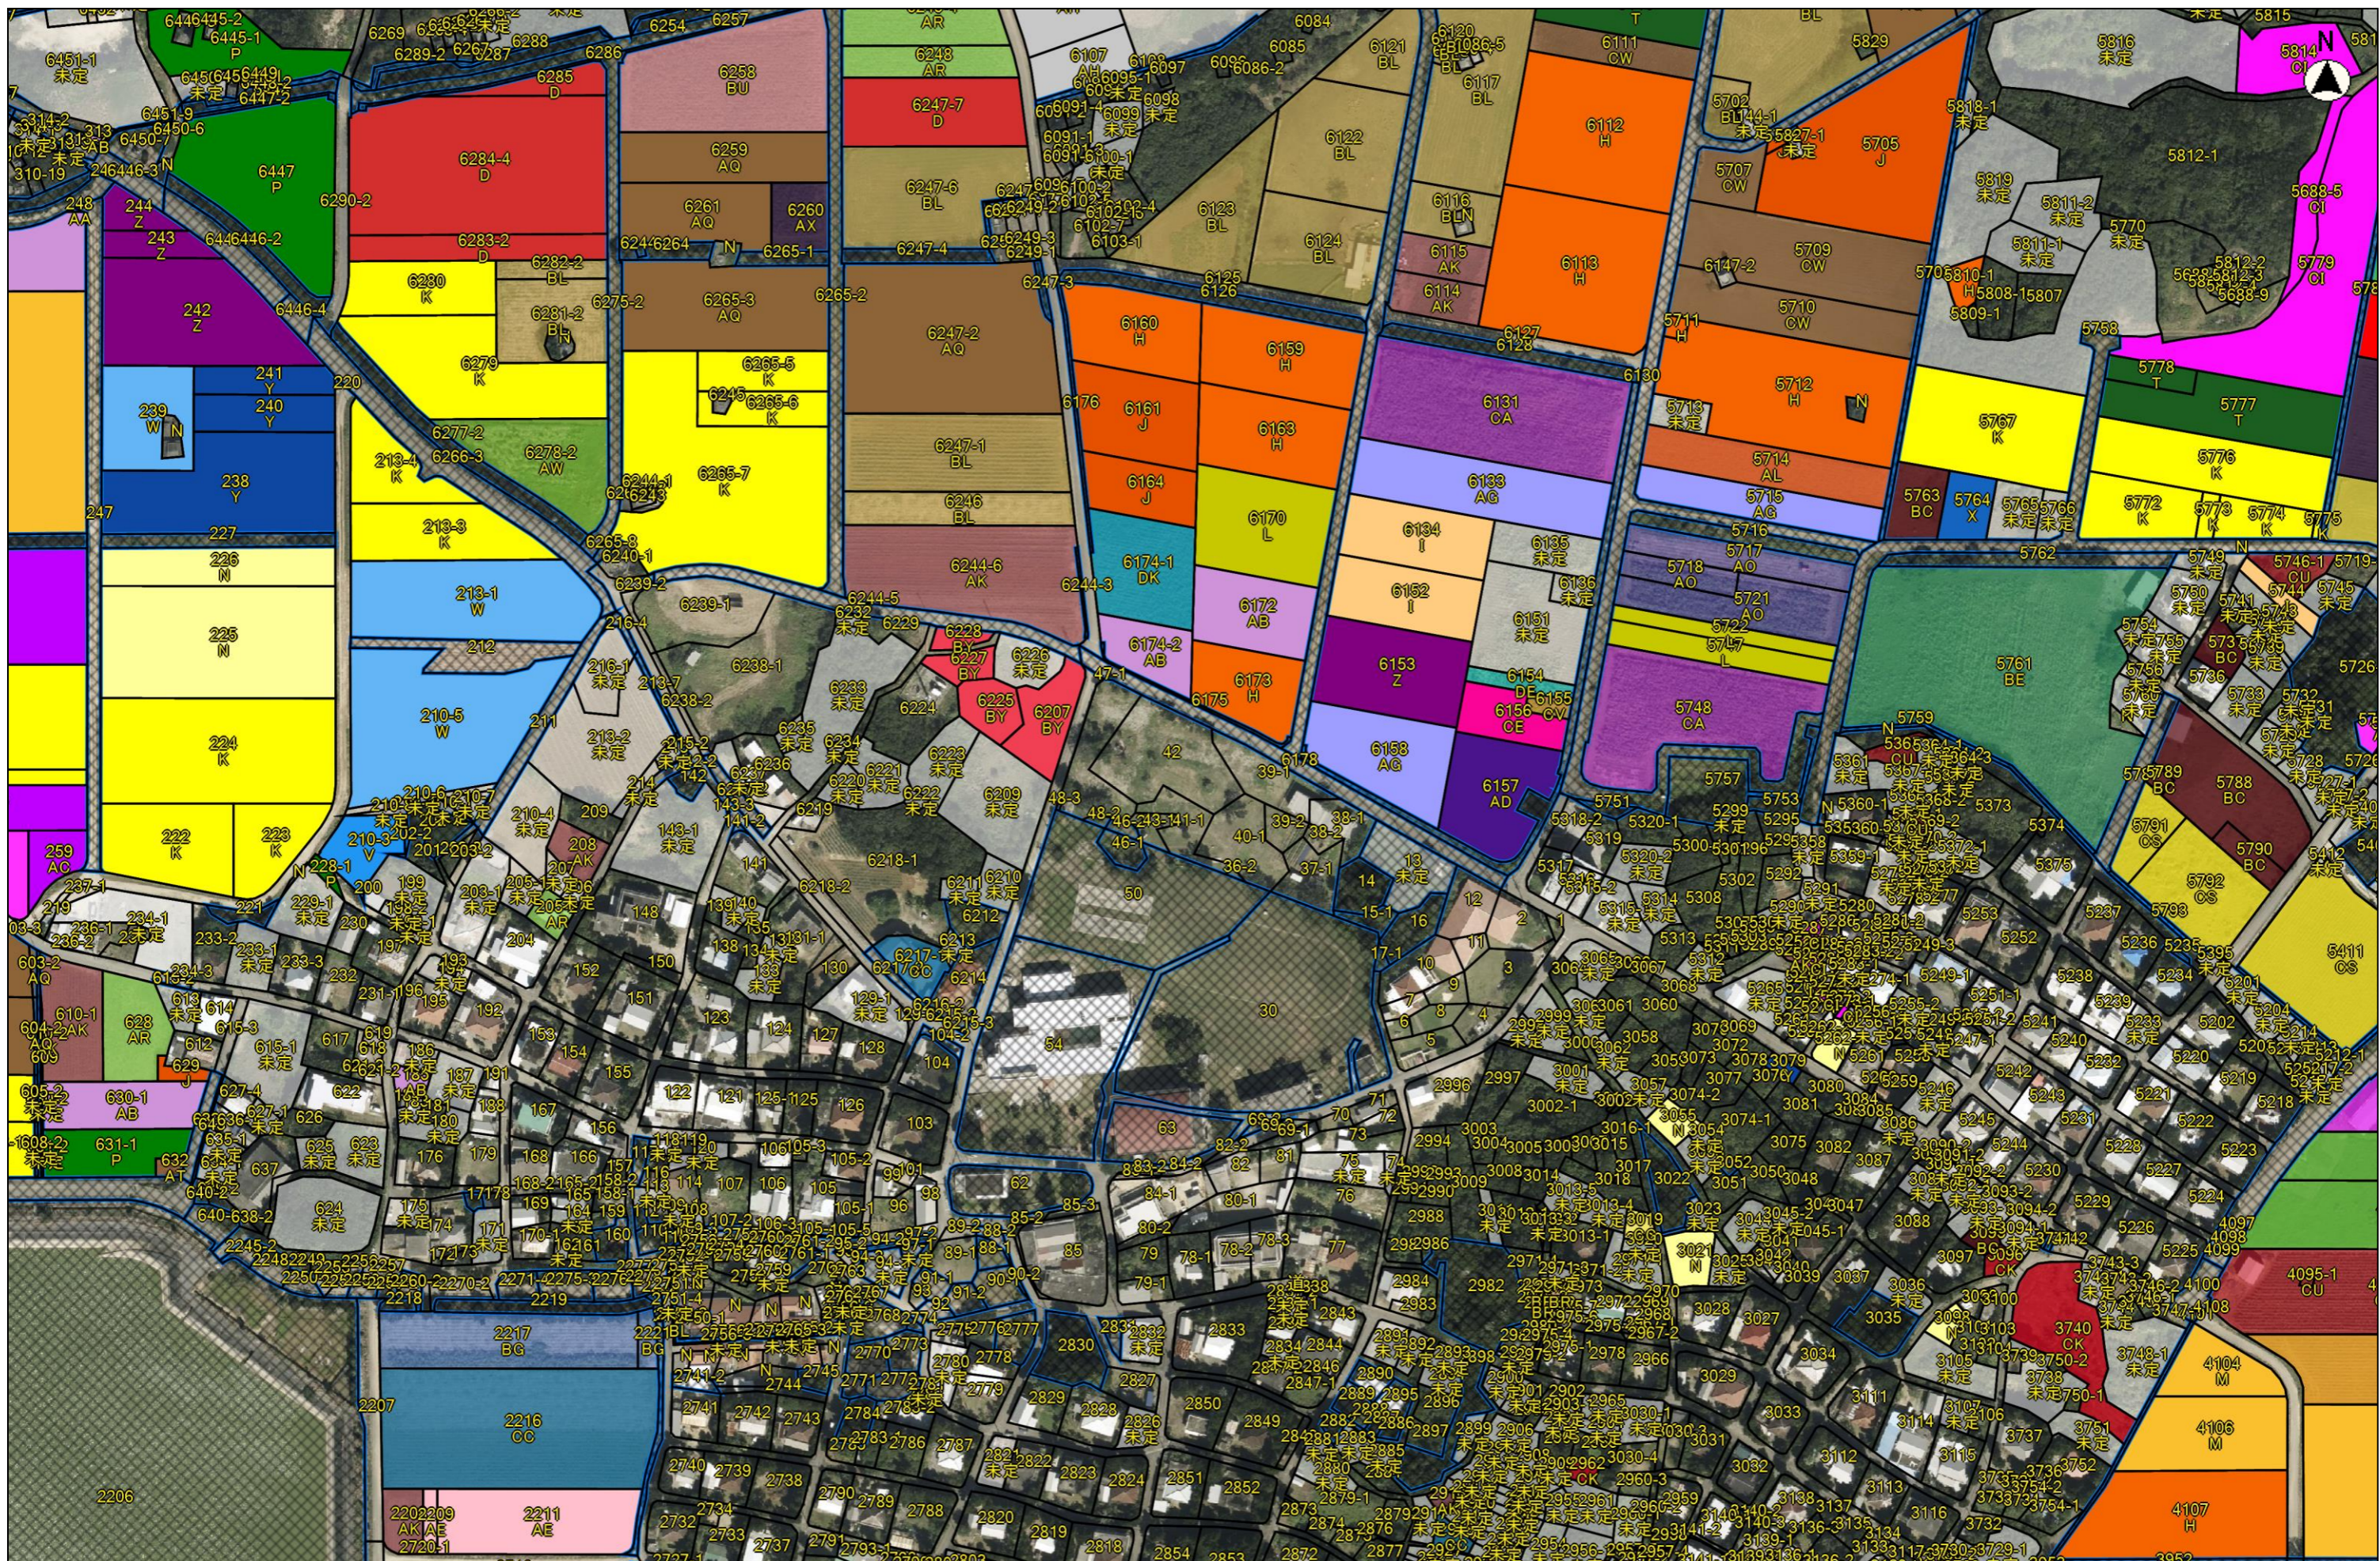

CA
CB
CC
CD
CE
CF
CG
CH
CI
CJ
CK
CL
CM
CN
CO
CP
CQ
CR
CS
CT
CU
CV
CW
CX
CZ

DA
DB
DC
DD
DE
DF
DG
DH
DI
DJ
DK
DL
検討

縮尺 1 : 2500

令和7年度-目標地図 (波照間地区) ②

縮尺 1 : 2500

令和7年度-目標地図 (波照間地区) ③

縮尺 1 : 2500

令和7年度-目標地図 (波照間地区) ⑤

縮尺 1 : 2500

令和7年度-目標地図 (波照間地区) ⑥

縮尺 1 : 2500

令和7年度-目標地図 (波照間地区) ⑦

縮尺 1 : 2500

令和7年度-目標地図 (波照間地区) ⑧

縮尺 1 : 2500

令和7年度-目標地図 (波照間地区) ㊟

縮尺 1 : 2500

令和7年度-目標地図 (波照間地区) ⑩

縮尺 1 : 2500

令和7年度-目標地図 (波照間地区) ⑪

縮尺 1 : 2500

令和7年度-目標地図 (波照間地区) ⑫

縮尺 1 : 2500

令和7年度-目標地図（波照間地区）⑭

縮尺 1 : 2500

令和7年度-目標地図 (波照間地区) ⑮

縮尺 1 : 2500

令和7年度-目標地図 (波照間地区) ⑰

縮尺 1 : 2500

令和7年度-目標地図 (波照間地区) ⑱

縮尺 1 : 2500

令和7年度-目標地図 (波照間地区) ⑳