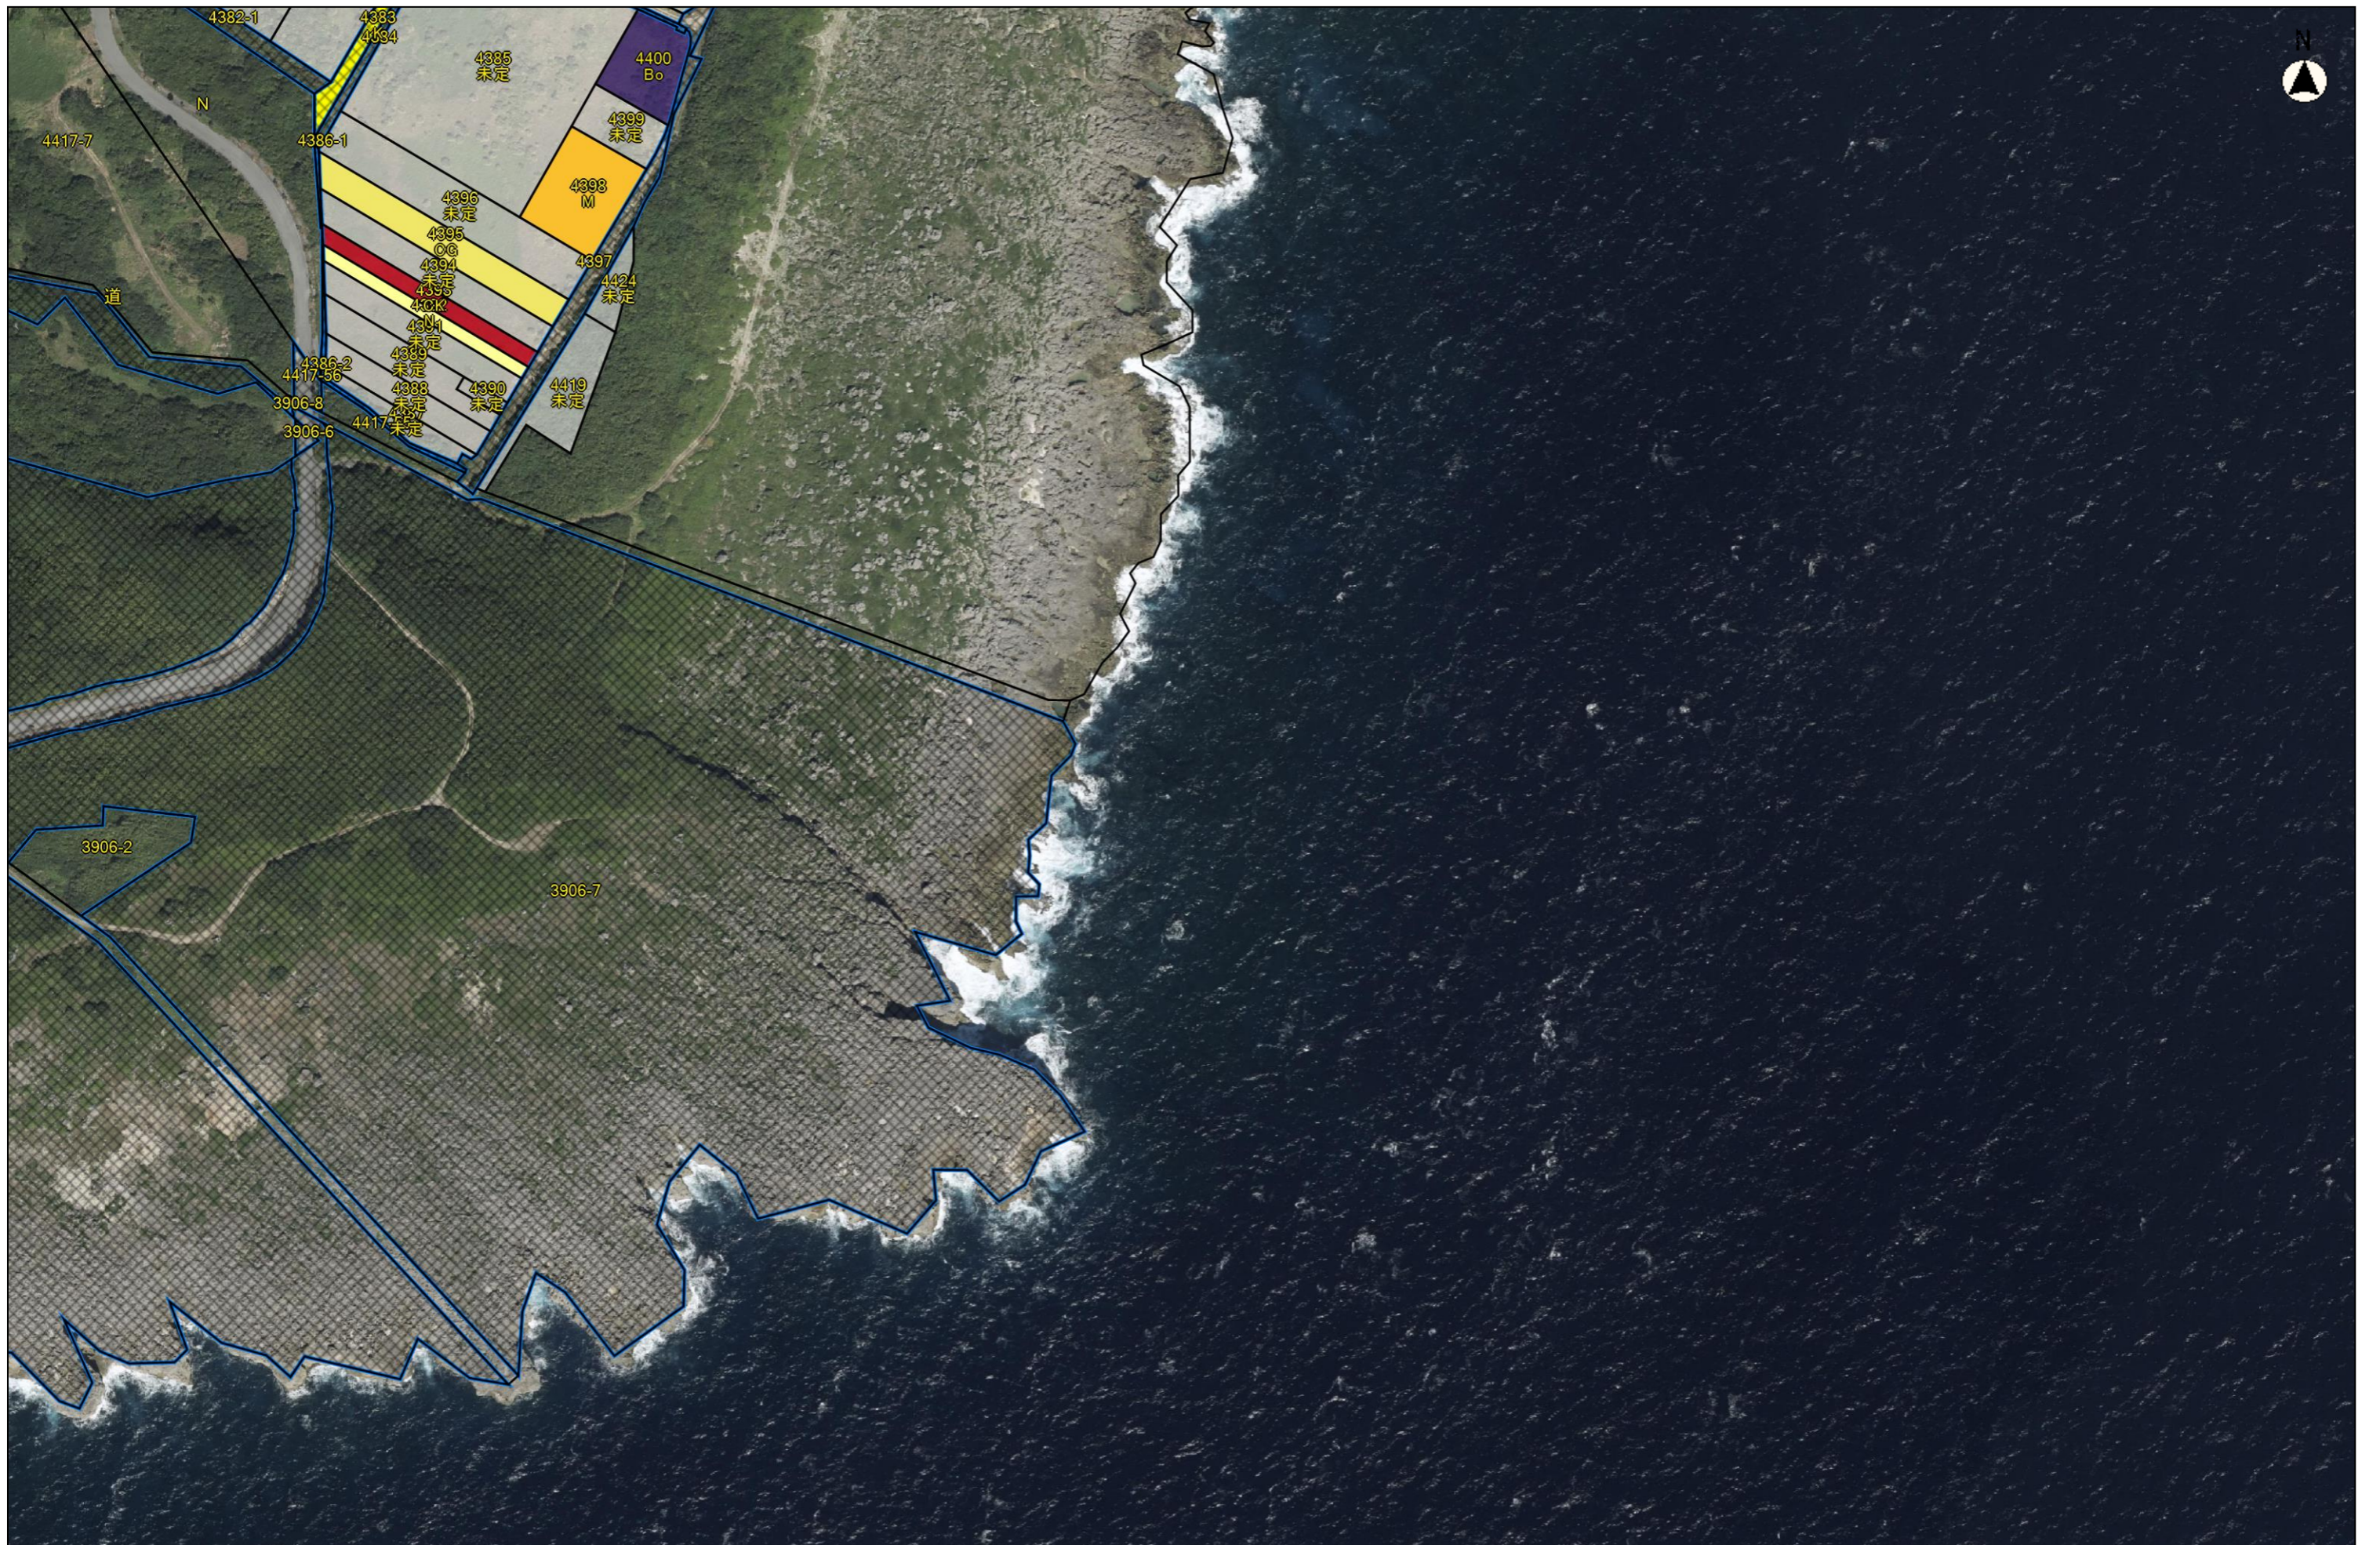

縮尺 1 : 2500

令和7年度-目標地図 (波照間地区) ㊴

縮尺 1 : 2500

令和7年度-目標地図 (波照間地区) ②

縮尺 1 : 2500

令和7年度-目標地図 (波照間地区) ②③

縮尺 1 : 2500

令和7年度-目標地図（波照間地区）②④