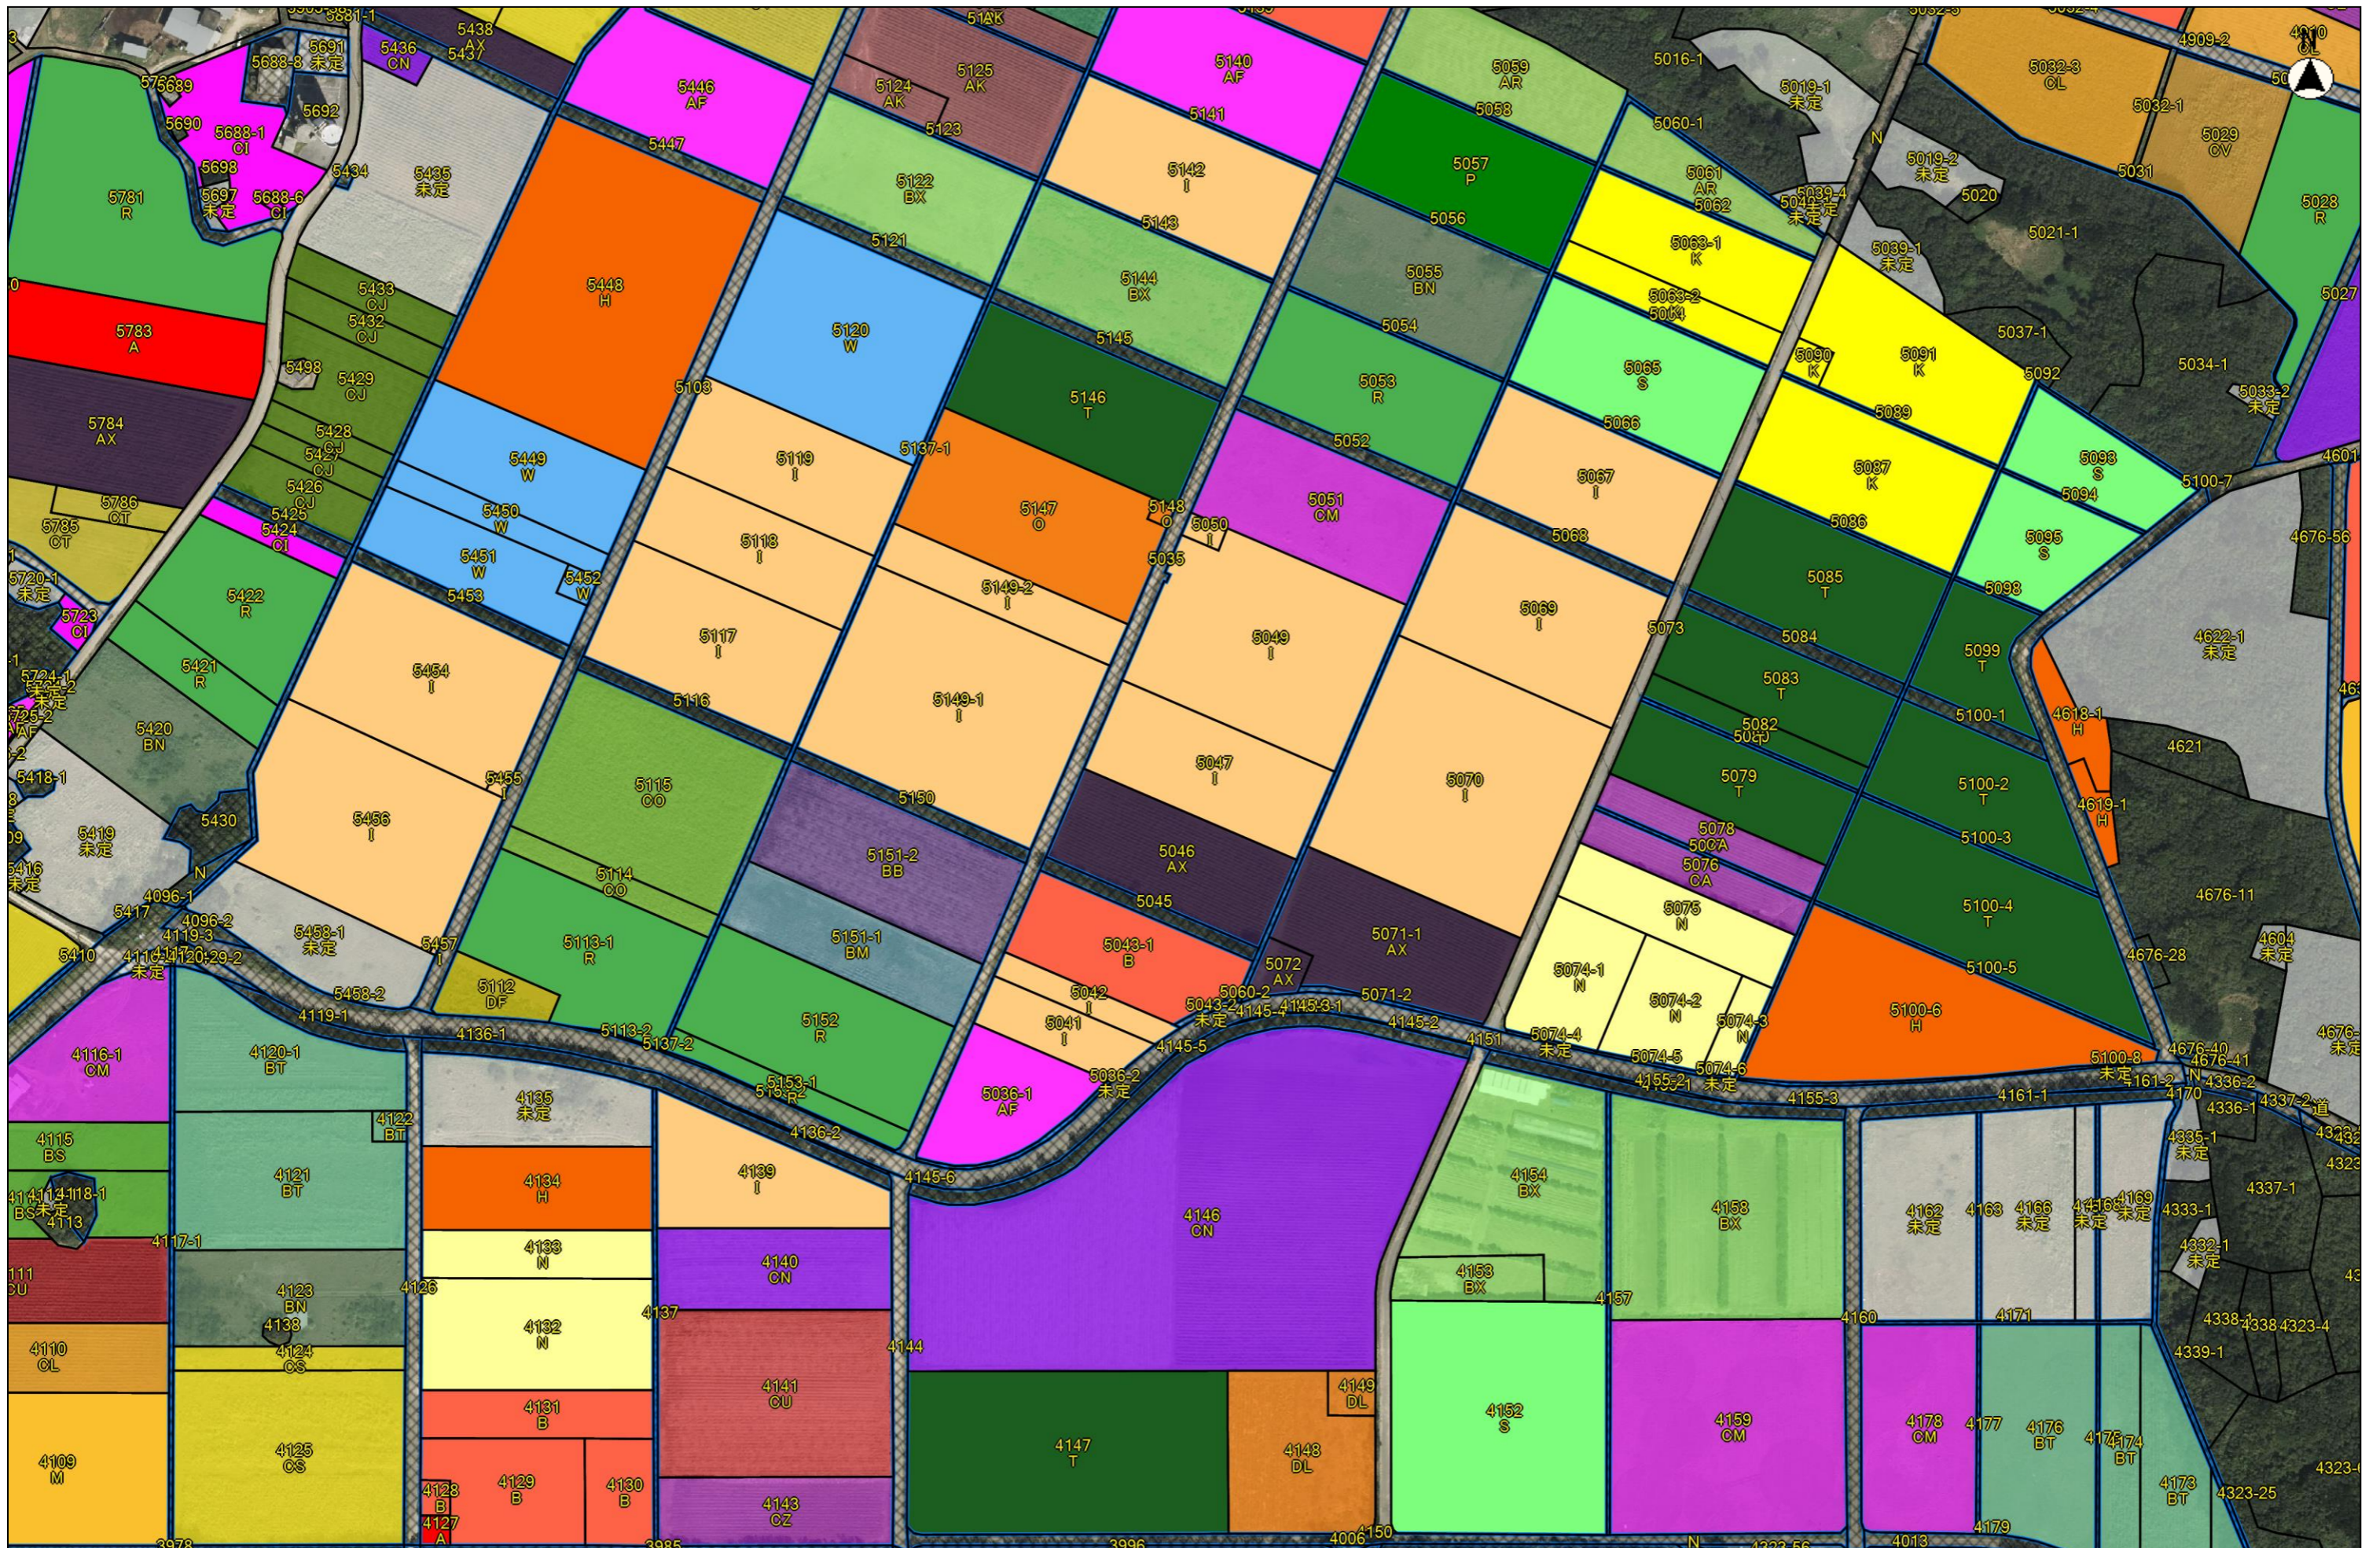

CA
CB
CC
CD
CE
CF
CG
CH
CI
CJ
CK
CL
CM
CN
CO
CP
CQ
CR
CS
CT
CU
CV
CW
CX
CZ

DA
DB
DC
DD
DE
DF
DG
DH
DI
DJ
DK
DL
検討

縮尺 1 : 2500

令和7年度-目標地図 (波照間地区) ②

縮尺 1 : 2500

令和7年度-目標地図 (波照間地区) ③

縮尺 1 : 2500

令和7年度-目標地図 (波照間地区) ⑤

縮尺 1 : 2500

令和7年度-目標地図 (波照間地区) ⑥

縮尺 1 : 2500

令和7年度-目標地図 (波照間地区) ⑦

縮尺 1 : 2500

令和7年度-目標地図 (波照間地区) ⑧

縮尺 1 : 2500

令和7年度-目標地図 (波照間地区) ㊟

縮尺 1 : 2500

令和7年度-目標地図 (波照間地区) ⑩

縮尺 1 : 2500

令和7年度-目標地図 (波照間地区) ⑪

縮尺 1 : 2500

令和7年度-目標地図 (波照間地区) ⑫

縮尺 1 : 2500

令和7年度-目標地図（波照間地区）⑭

縮尺 1 : 2500

令和7年度-目標地図 (波照間地区) ⑮

縮尺 1 : 2500

令和7年度-目標地図 (波照間地区) ⑰

縮尺 1 : 2500

令和7年度-目標地図 (波照間地区) ⑱

縮尺 1 : 2500

令和7年度-目標地図 (波照間地区) ⑳