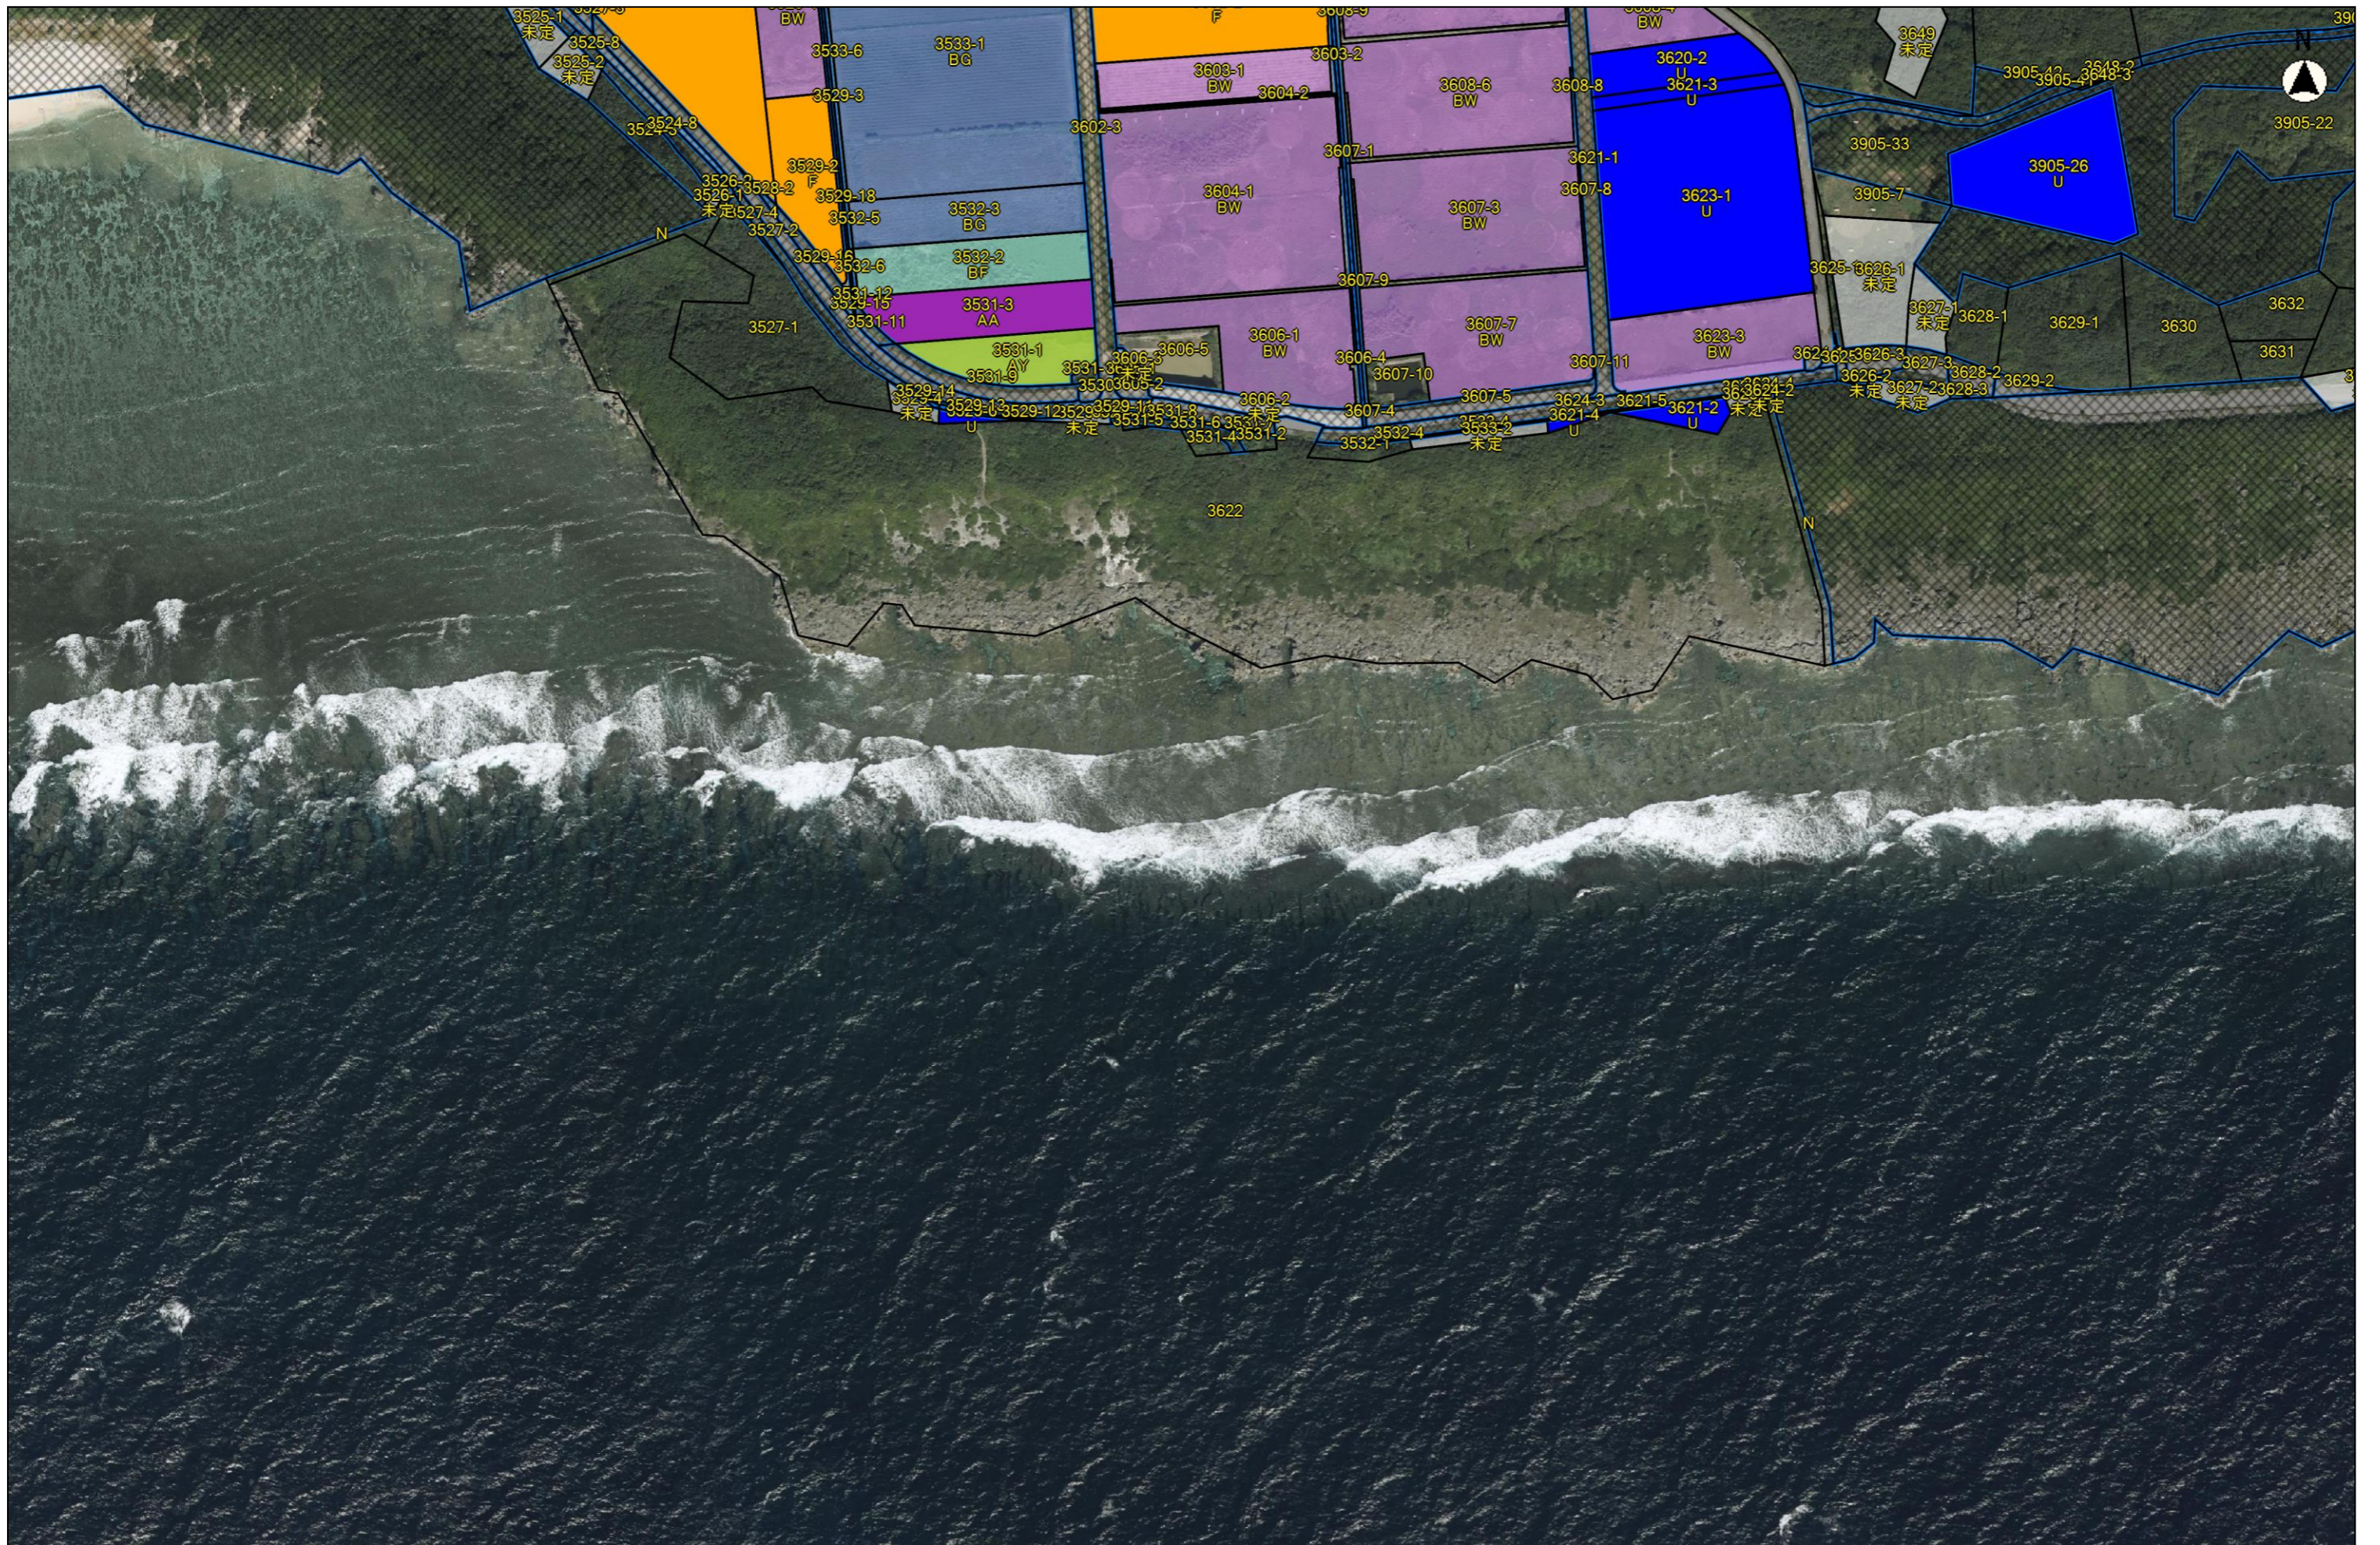

縮尺 1 : 2500

令和7年度-目標地図 (波照間地区) ⑮

縮尺 1 : 2500

令和7年度-目標地図 (波照間地区) ⑰

縮尺 1 : 2500

令和7年度-目標地図 (波照間地区) ⑱

縮尺 1 : 2500

令和7年度-目標地図 (波照間地区) ⑳

縮尺 1 : 2500

令和7年度-目標地図 (波照間地区) ㊴

縮尺 1 : 2500

令和7年度-目標地図 (波照間地区) ②

縮尺 1 : 2500

令和7年度-目標地図 (波照間地区) ②③

縮尺 1 : 2500

令和7年度-目標地図（波照間地区）②④

縮尺 1 : 2500

令和7年度-目標地図 (波照間地区) ②7

縮尺 1 : 2500

令和7年度-目標地図（波照間地区）⑳

縮尺 1 : 2500

令和7年度-目標地図（波照間地区）②9