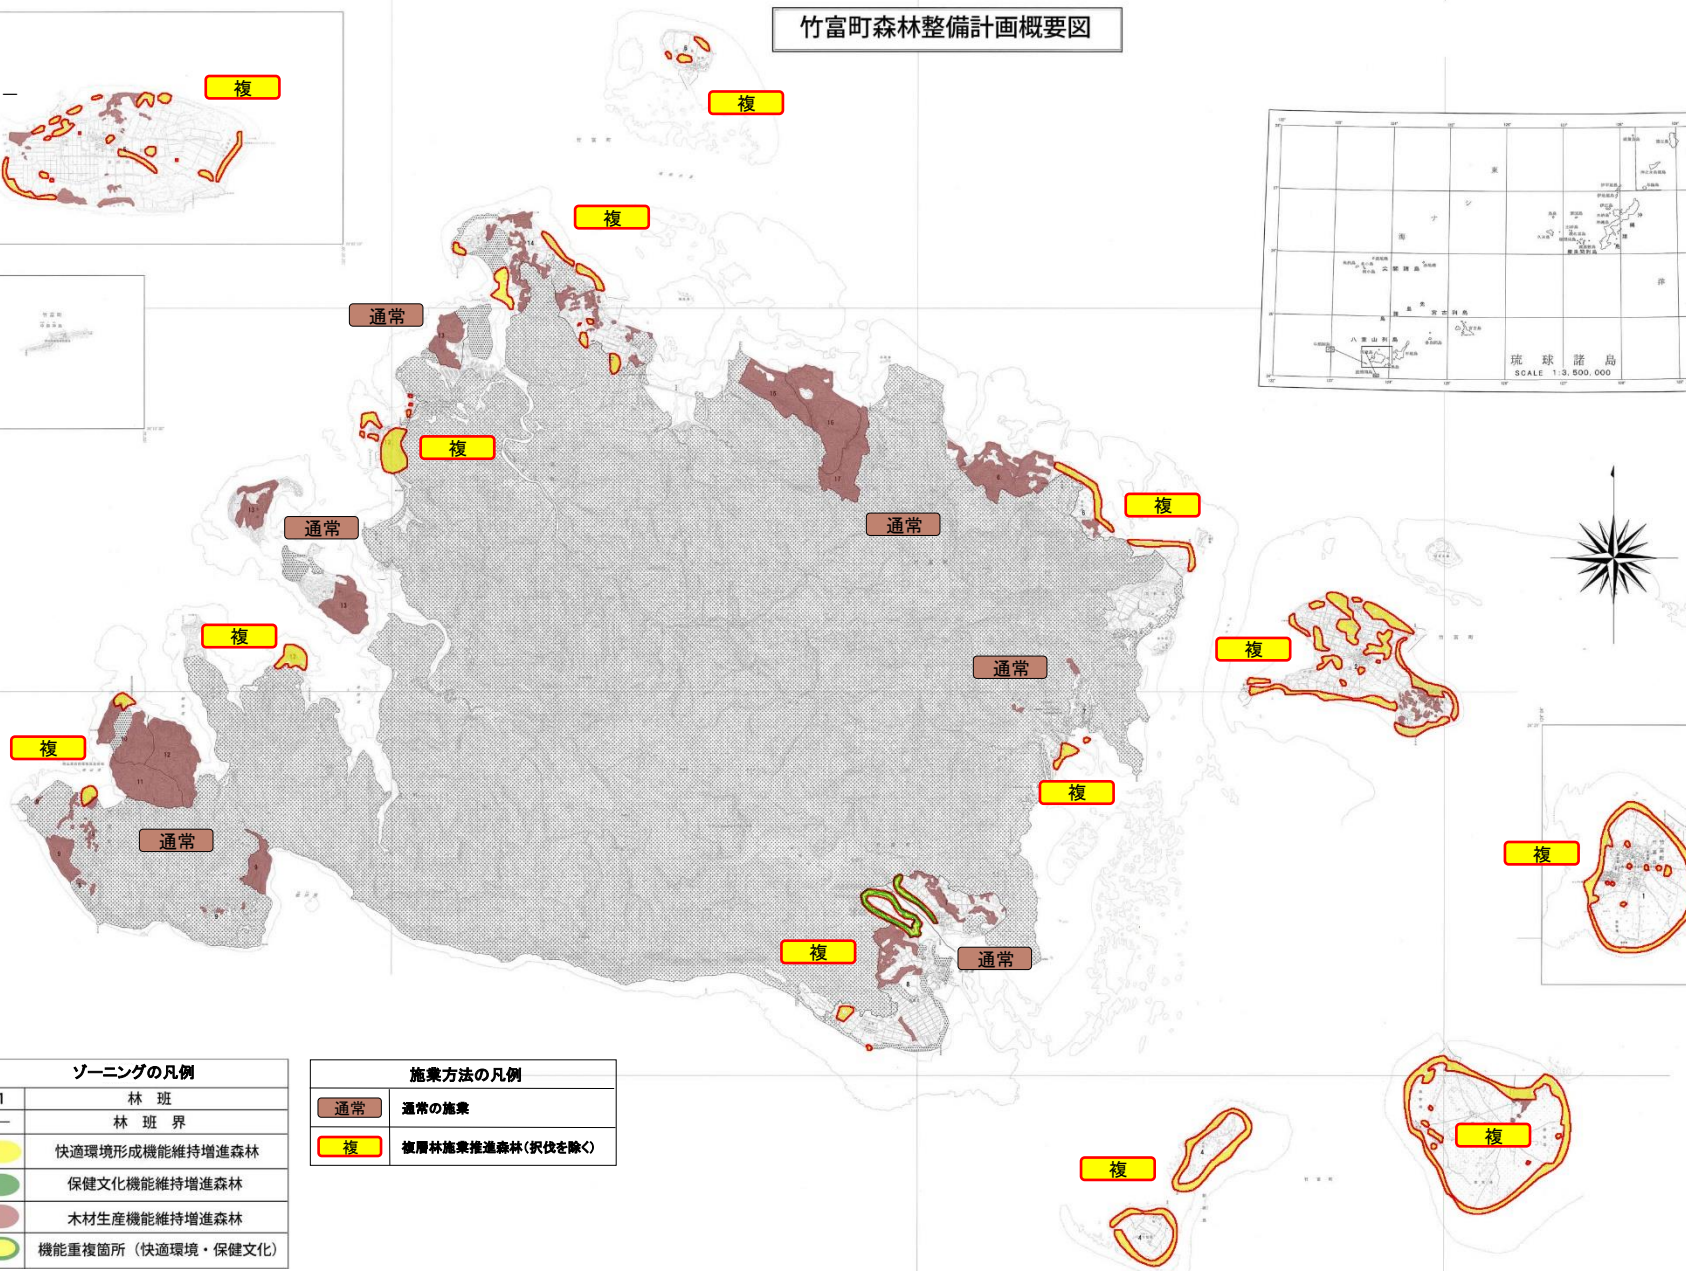

竹富町森林整備計画概要図

1	林班
—	林班界
	快適環境形成機能維持増進森林
	保健文化機能維持増進森林
	木材生産機能維持増進森林
	機能重複箇所 (快適環境・保健文化)

	通常の施業
	複層林施業推進森林(択伐を除く)

1. 本計画は、竹富町の森林資源を有効に活用し、持続可能な森林経営を実現することを目的とする。

2. 本計画は、国土利用計画法に基づき、地域の特性に応じた森林整備を進めることとする。

3. 本計画は、関係機関との連携を促進し、地域住民の協力を得ることを目指す。

4. 本計画は、環境に配慮し、持続可能な森林経営を実現することとする。

5. 本計画は、地域の文化・歴史を尊重し、持続可能な森林経営を実現することとする。

6. 本計画は、地域の防災・減災に貢献することとする。

7. 本計画は、地域の観光・レクリエーションに貢献することとする。

8. 本計画は、地域の産業振興に貢献することとする。

9. 本計画は、地域の社会福祉に貢献することとする。

10. 本計画は、地域の環境保全に貢献することとする。