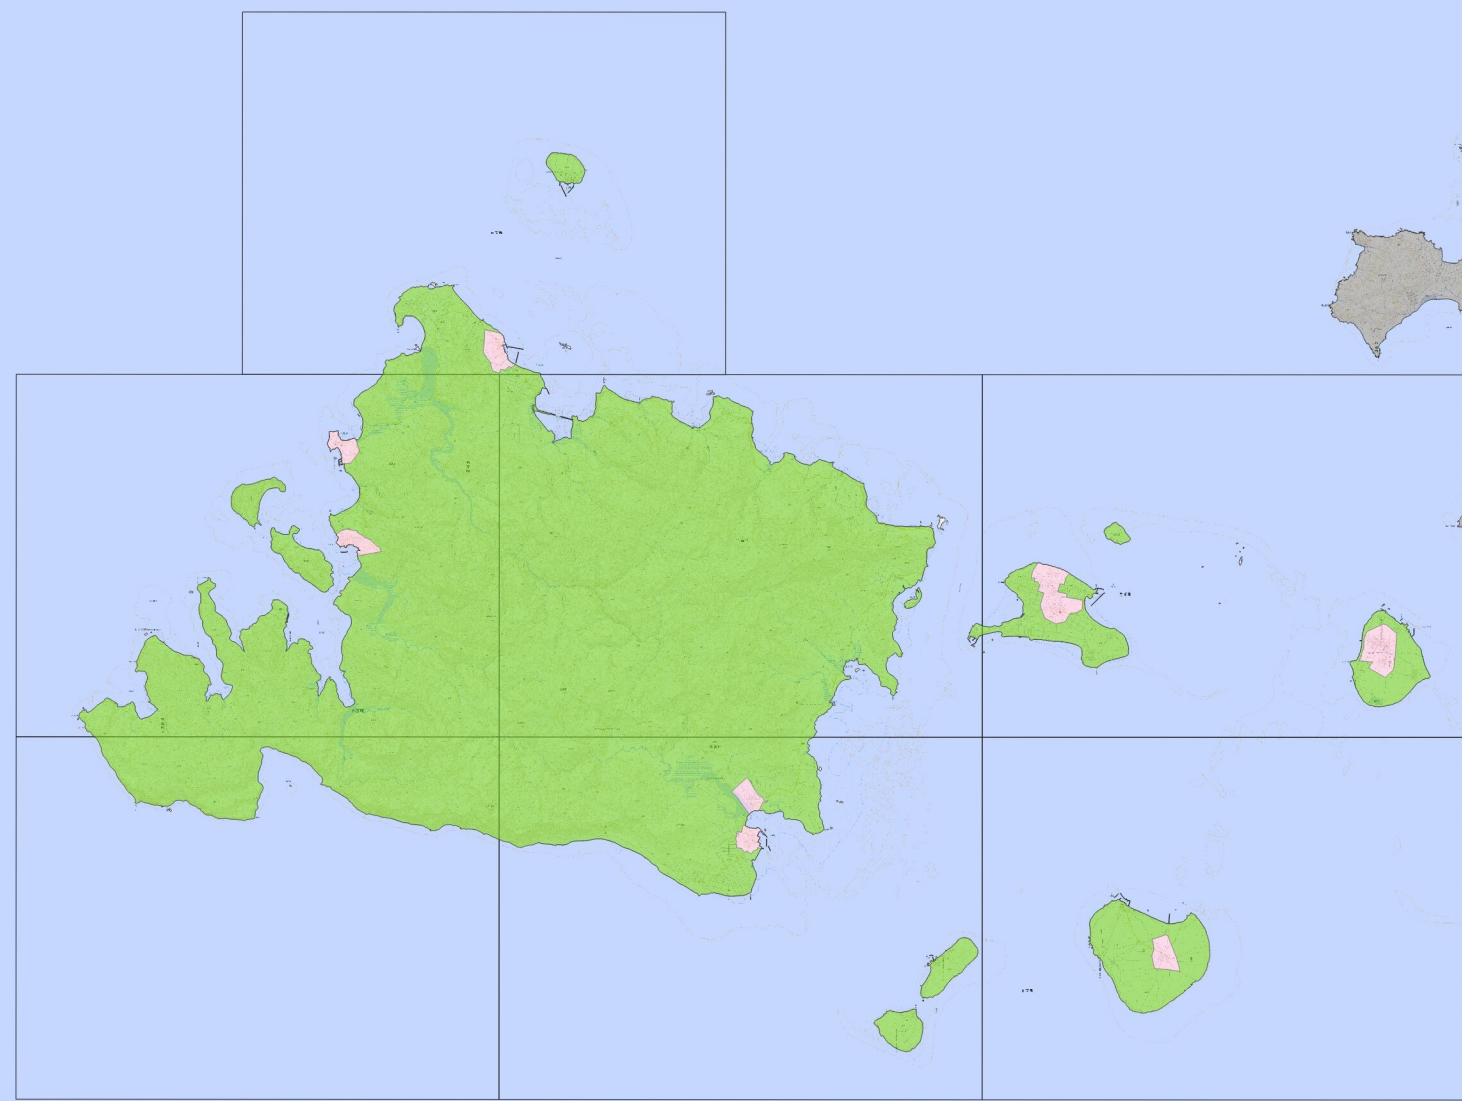

宅地造成等工事規制区域
及び特定盛土等規制区域の
候補区域(案)
【竹富町】

- 凡例
- 宅地造成等工事規制区域
 - 特定盛土等規制区域

1:250,000(A3)