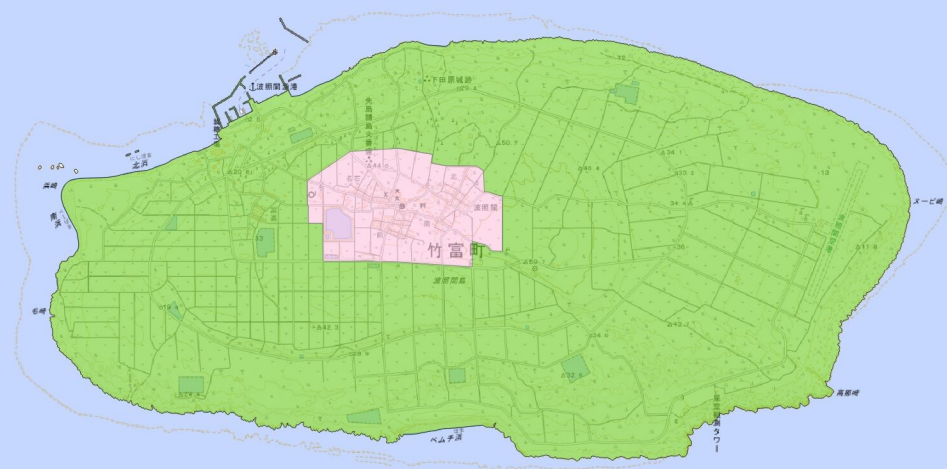

宅地造成等工事規制区域
及び特定盛土等規制区域の
候補区域(案)
【竹富町】

凡例

- 宅地造成等工事規制区域
- 特定盛土等規制区域

1:50,000 (A3)

宅地造成等工事規制区域
及び特定盛土等規制区域の
候補区域(案)
【竹富町】

凡例

- 宅地造成等工事規制区域
- 特定盛土等規制区域

1:50,000 (A3)

宅地造成等工事規制区域
及び特定盛土等規制区域の
候補区域(案)
【竹富町】

竹富町

凡例

- 宅地造成等工事規制区域
- 特定盛土等規制区域

1:50,000 (A3)

宅地造成等工事規制区域
及び特定盛土等規制区域の
候補区域(案)
【竹富町】

凡例

- 宅地造成等工事規制区域
- 特定盛土等規制区域