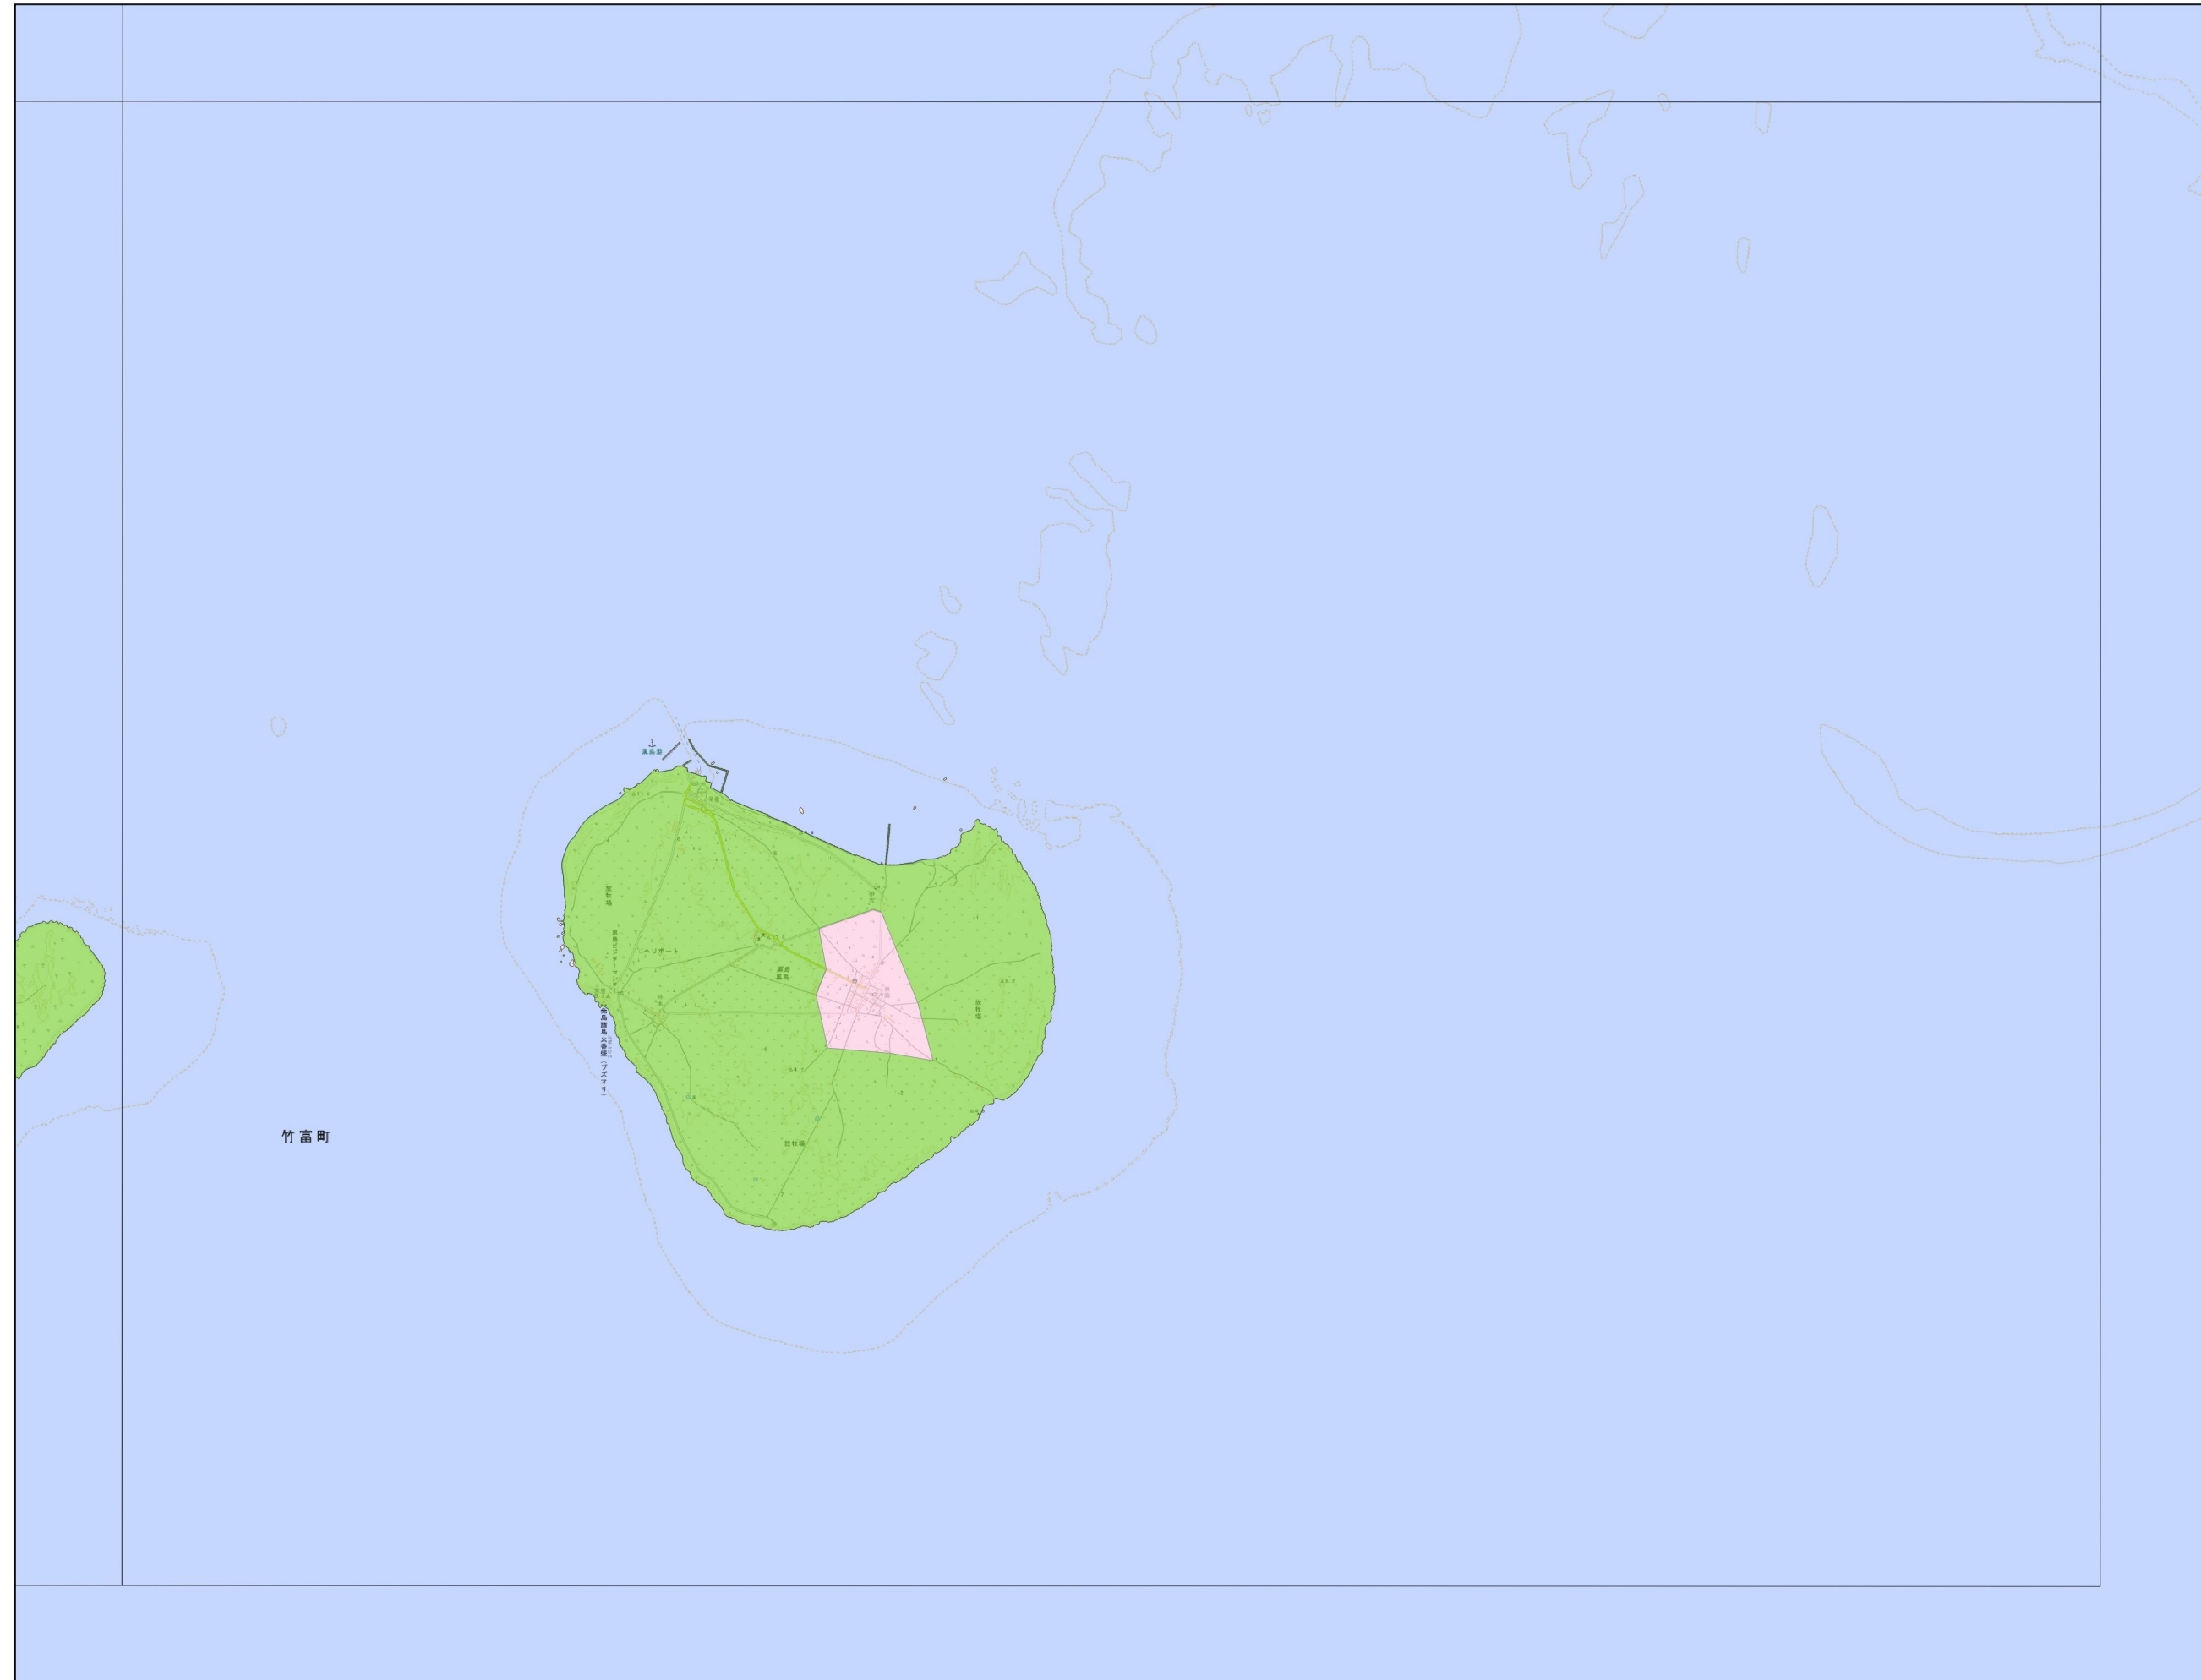

宅地造成等工事規制区域
及び特定盛土等規制区域の
候補区域(案)
【竹富町】

竹富町

凡例

- 宅地造成等工事規制区域
- 特定盛土等規制区域

1:50,000 (A3)