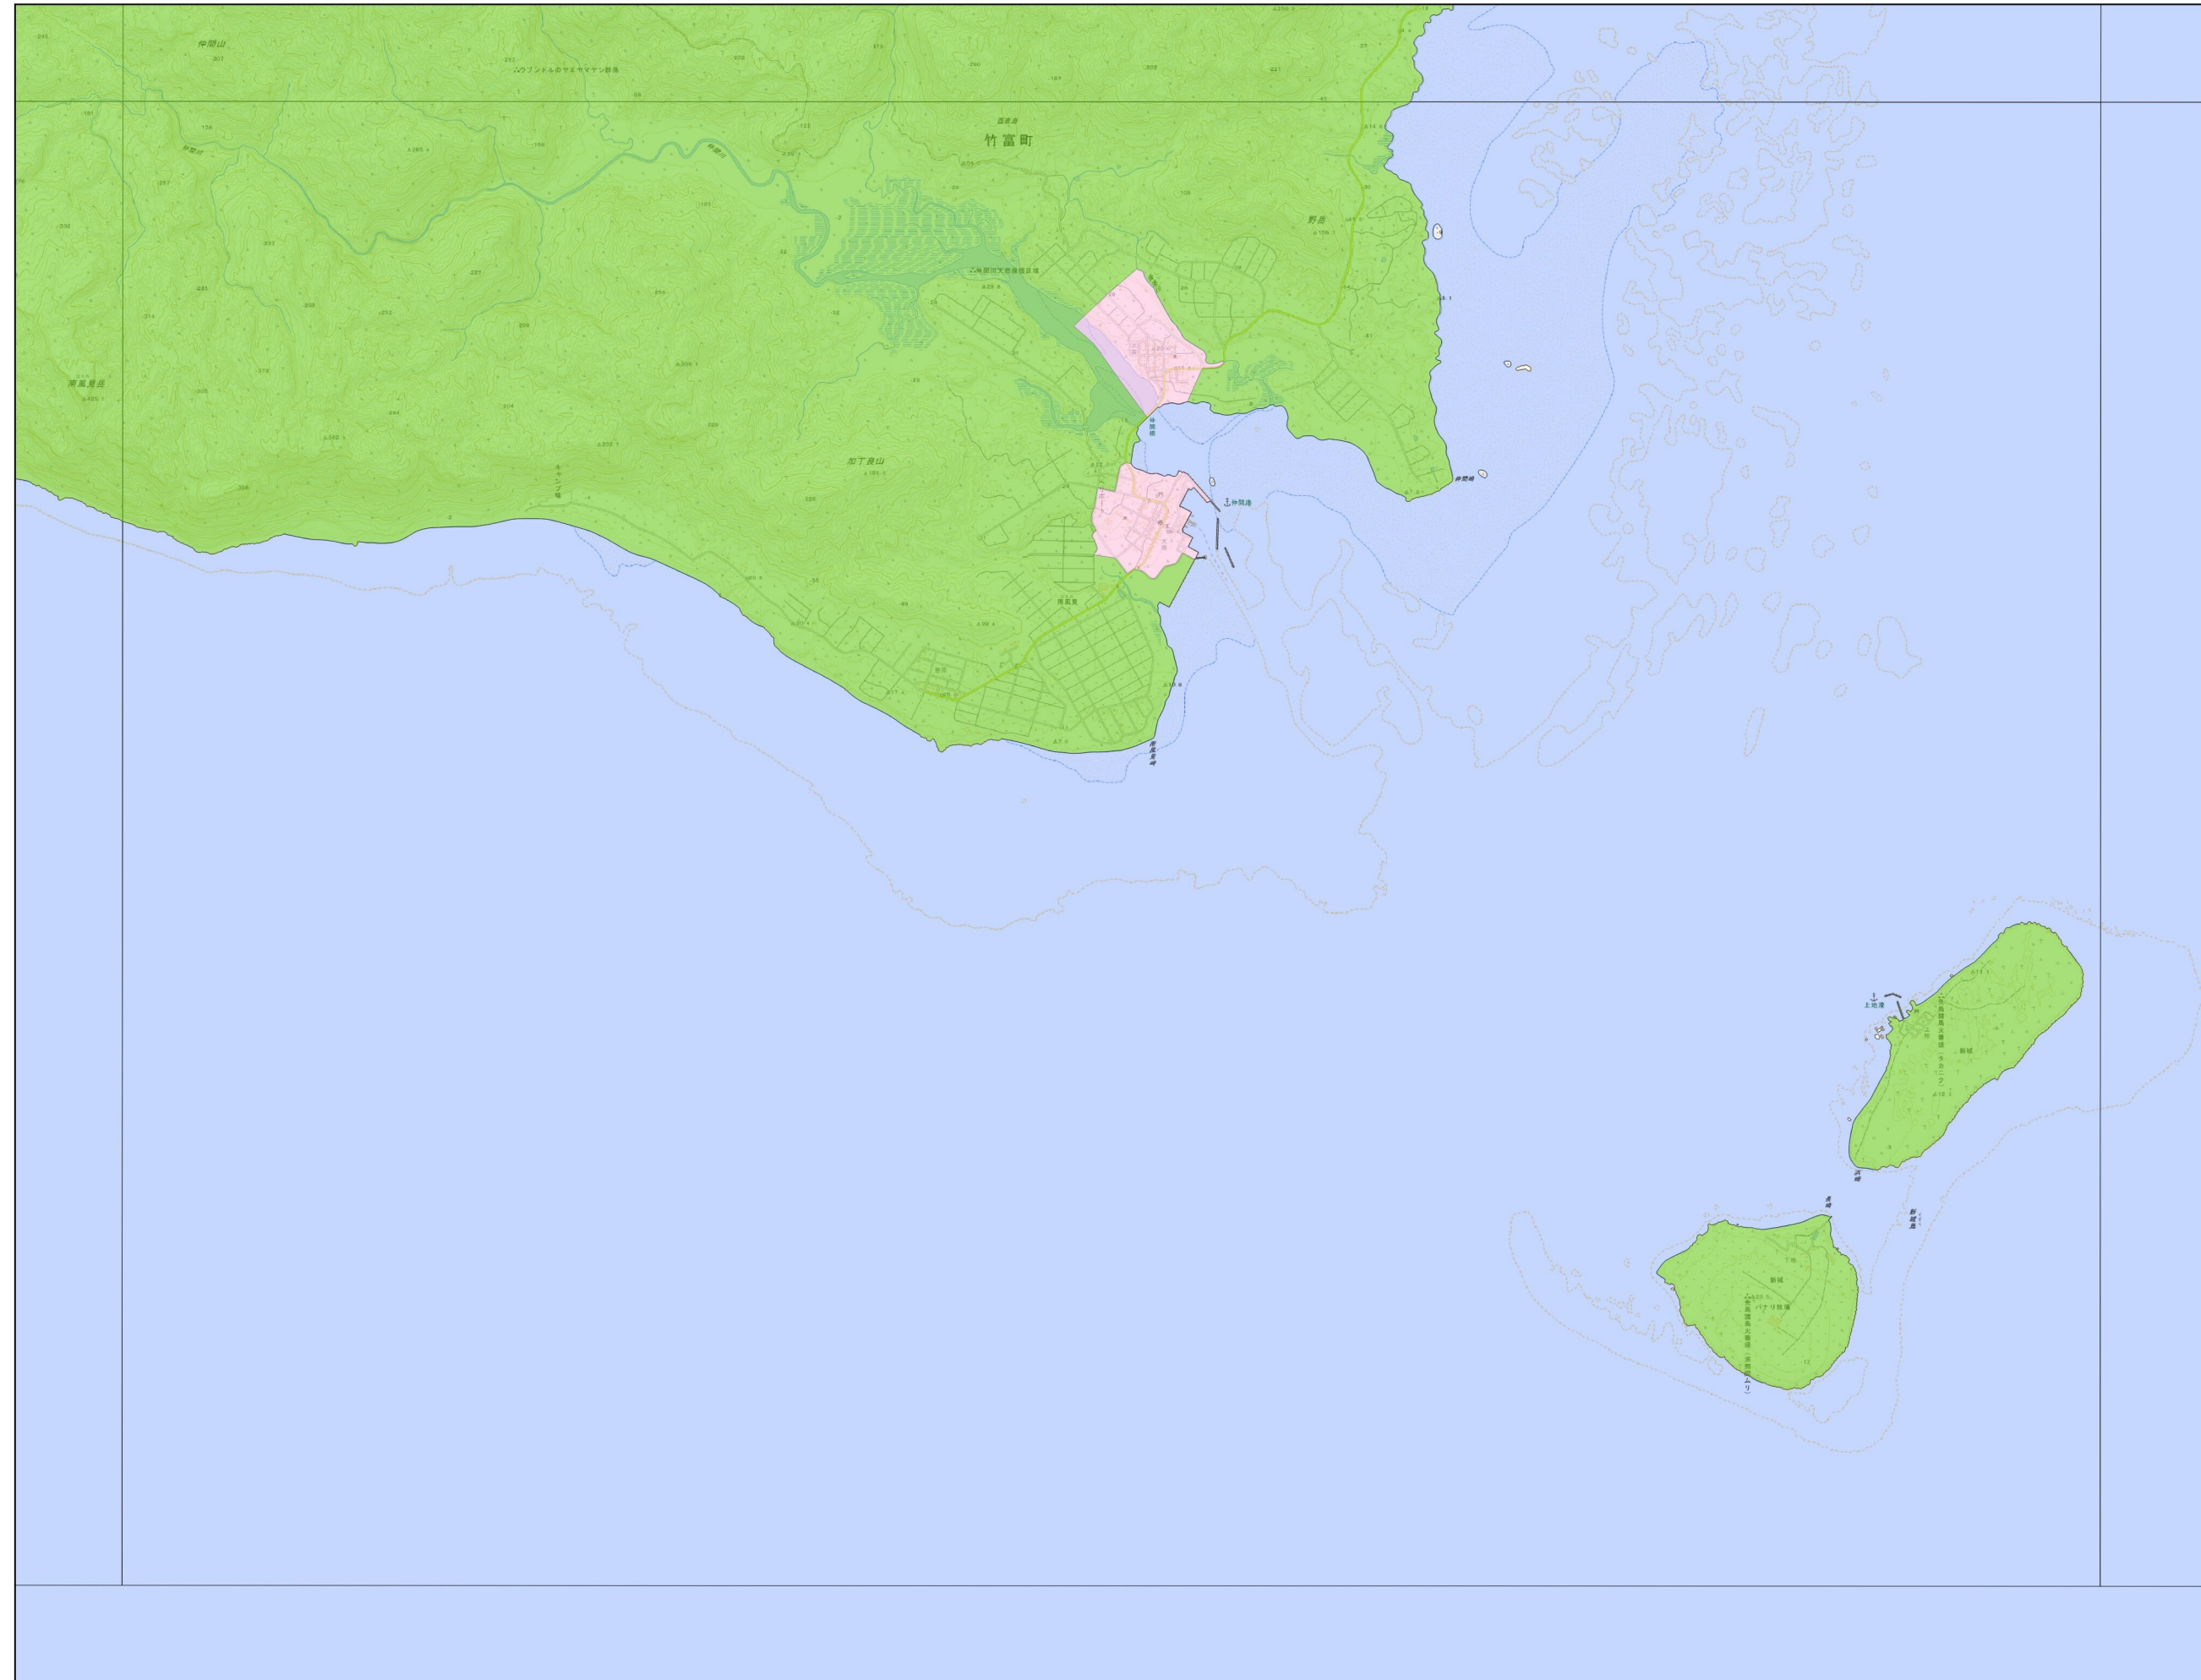

宅地造成等工事規制区域
及び特定盛土等規制区域の
候補区域(案)
【竹富町】

凡例

- 宅地造成等工事規制区域
- 特定盛土等規制区域

1:50,000 (A3)

宅地造成等工事規制区域
及び特定盛土等規制区域の
候補区域(案)
【竹富町】

凡例

- 宅地造成等工事規制区域
- 特定盛土等規制区域

1:50,000 (A3)

宅地造成等工事規制区域
及び特定盛土等規制区域の
候補区域(案)
【竹富町】

竹富町

凡例

- 宅地造成等工事規制区域
- 特定盛土等規制区域

1:50,000 (A3)

宅地造成等工事規制区域
及び特定盛土等規制区域の
候補区域(案)
【竹富町】

凡例

- 宅地造成等工事規制区域
- 特定盛土等規制区域