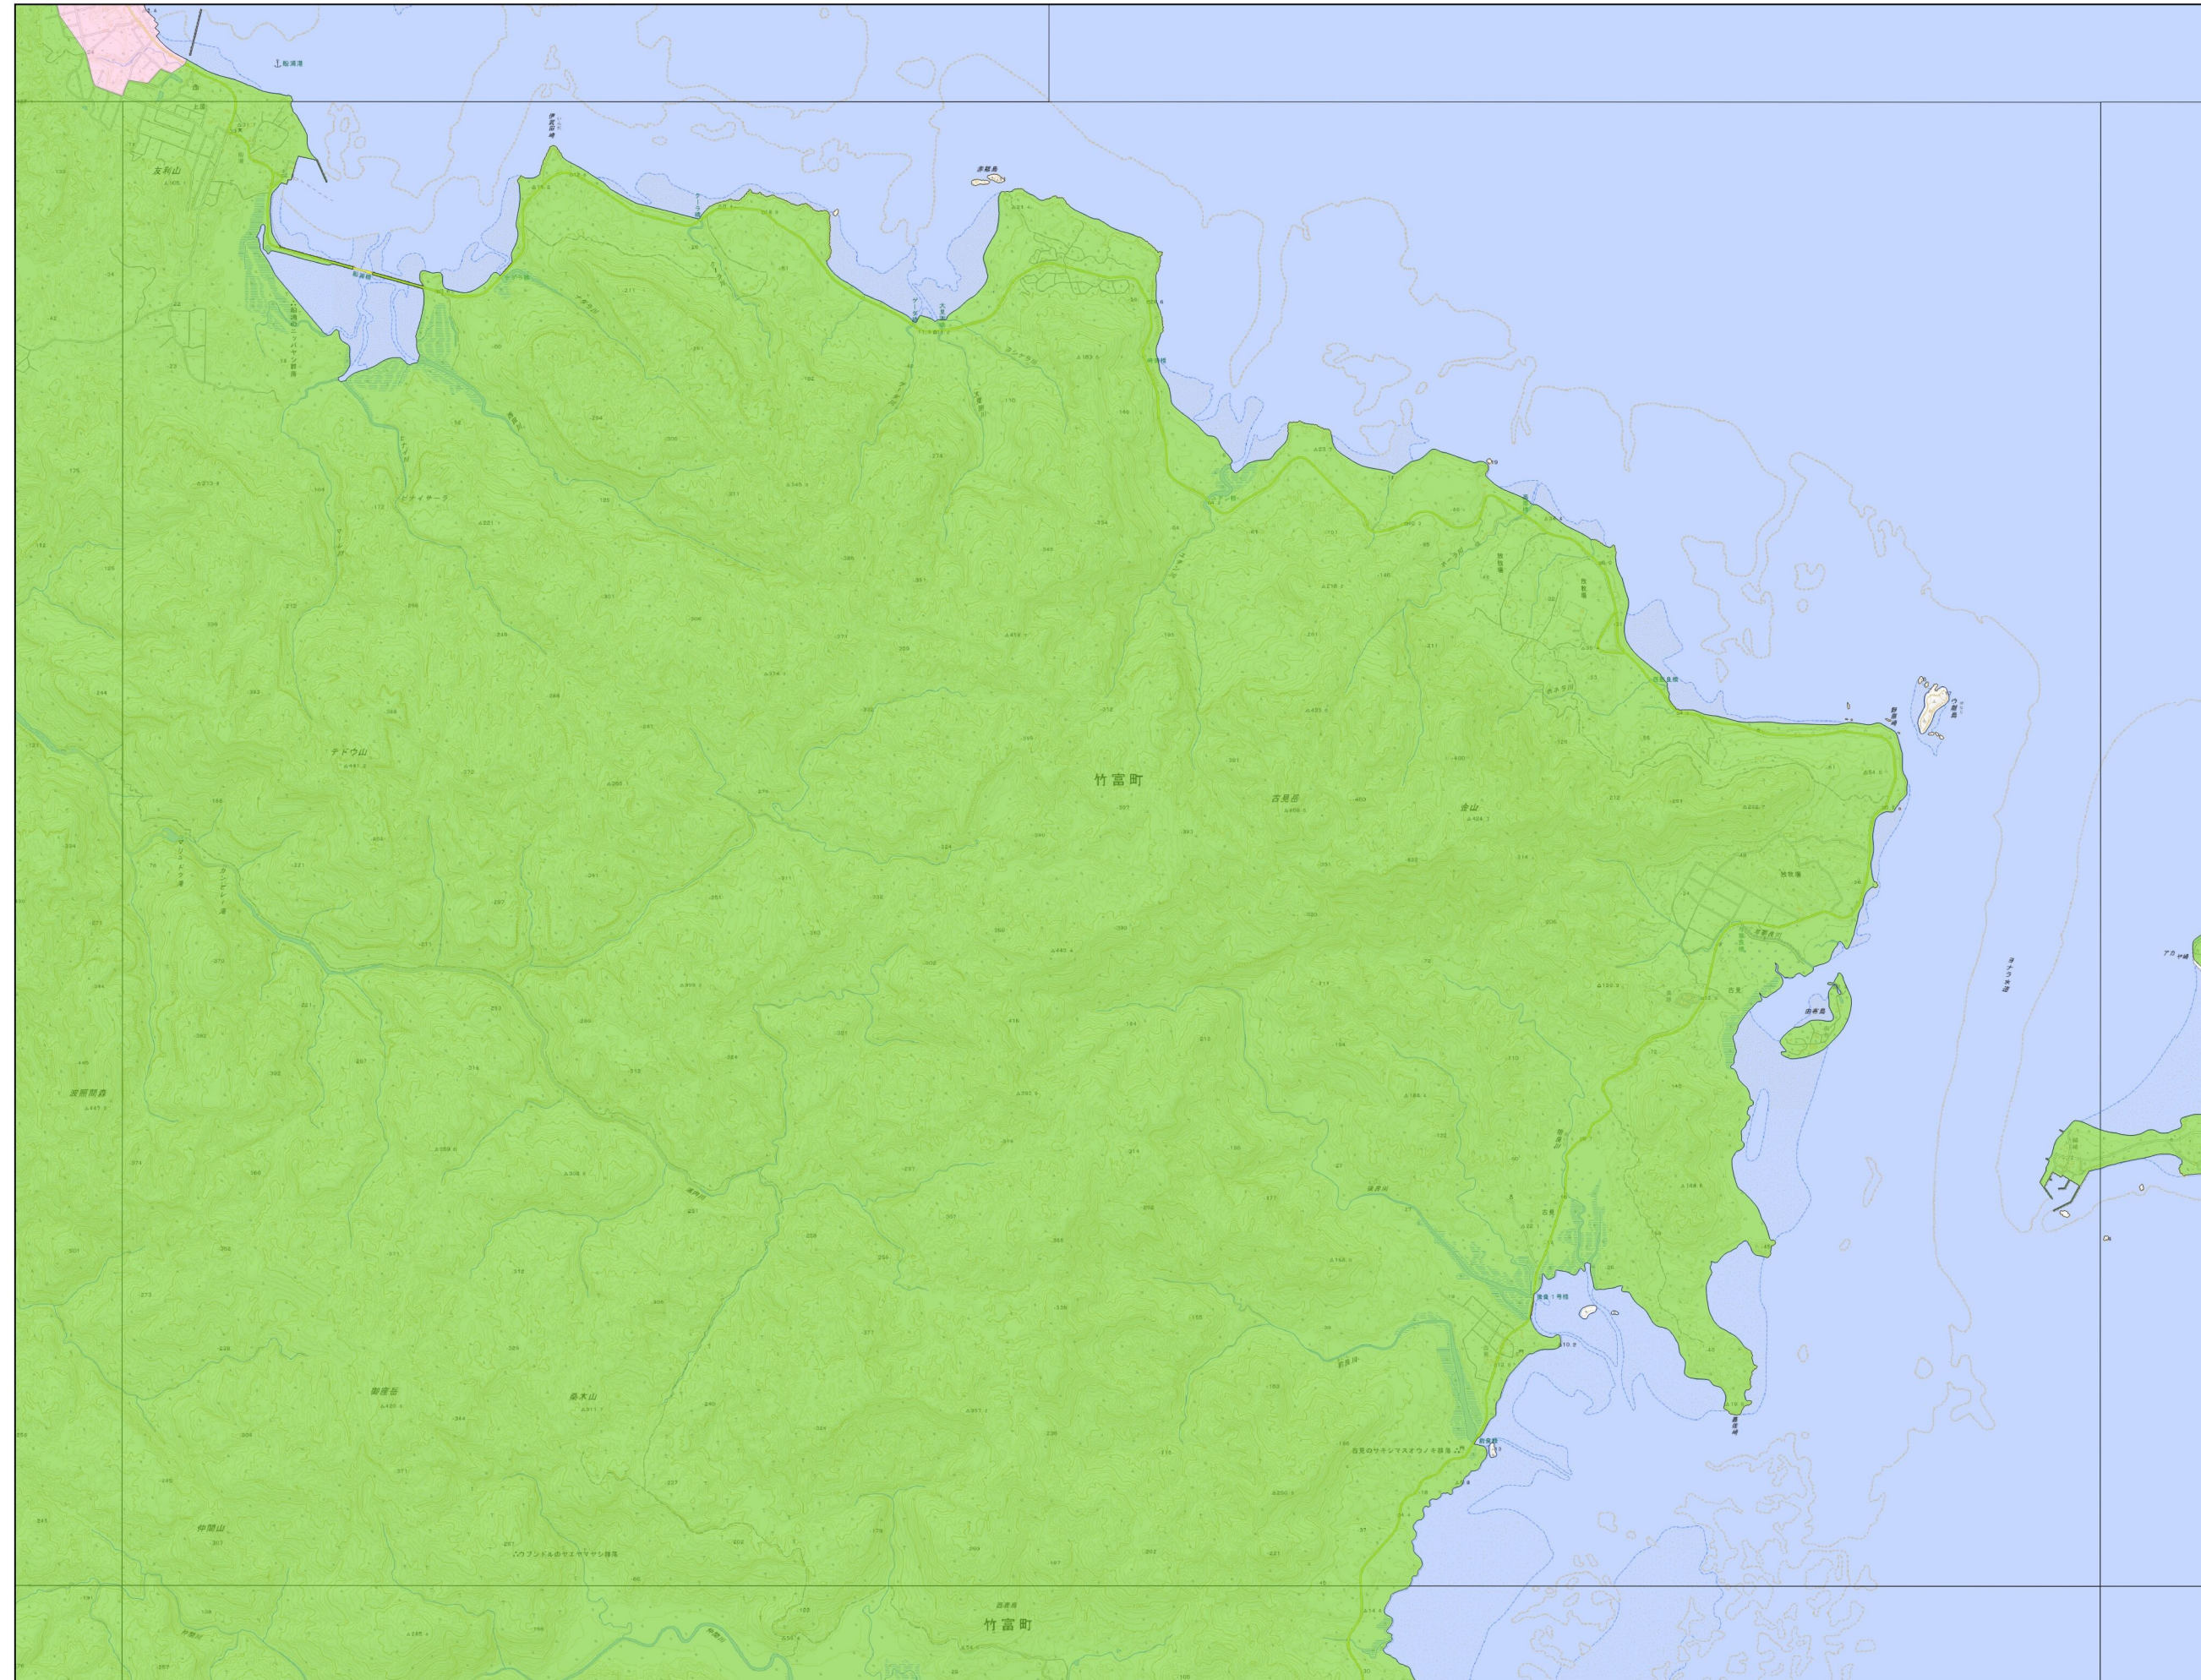

宅地造成等工事規制区域
及び特定盛土等規制区域の
候補区域(案)
【竹富町】

- 凡例**
- 宅地造成等工事規制区域
 - 特定盛土等規制区域

1:50,000 (A3)

宅地造成等工事規制区域
及び特定盛土等規制区域の
候補区域(案)
【竹富町】

凡例

宅地造成等工事規制区域

特定盛土等規制区域