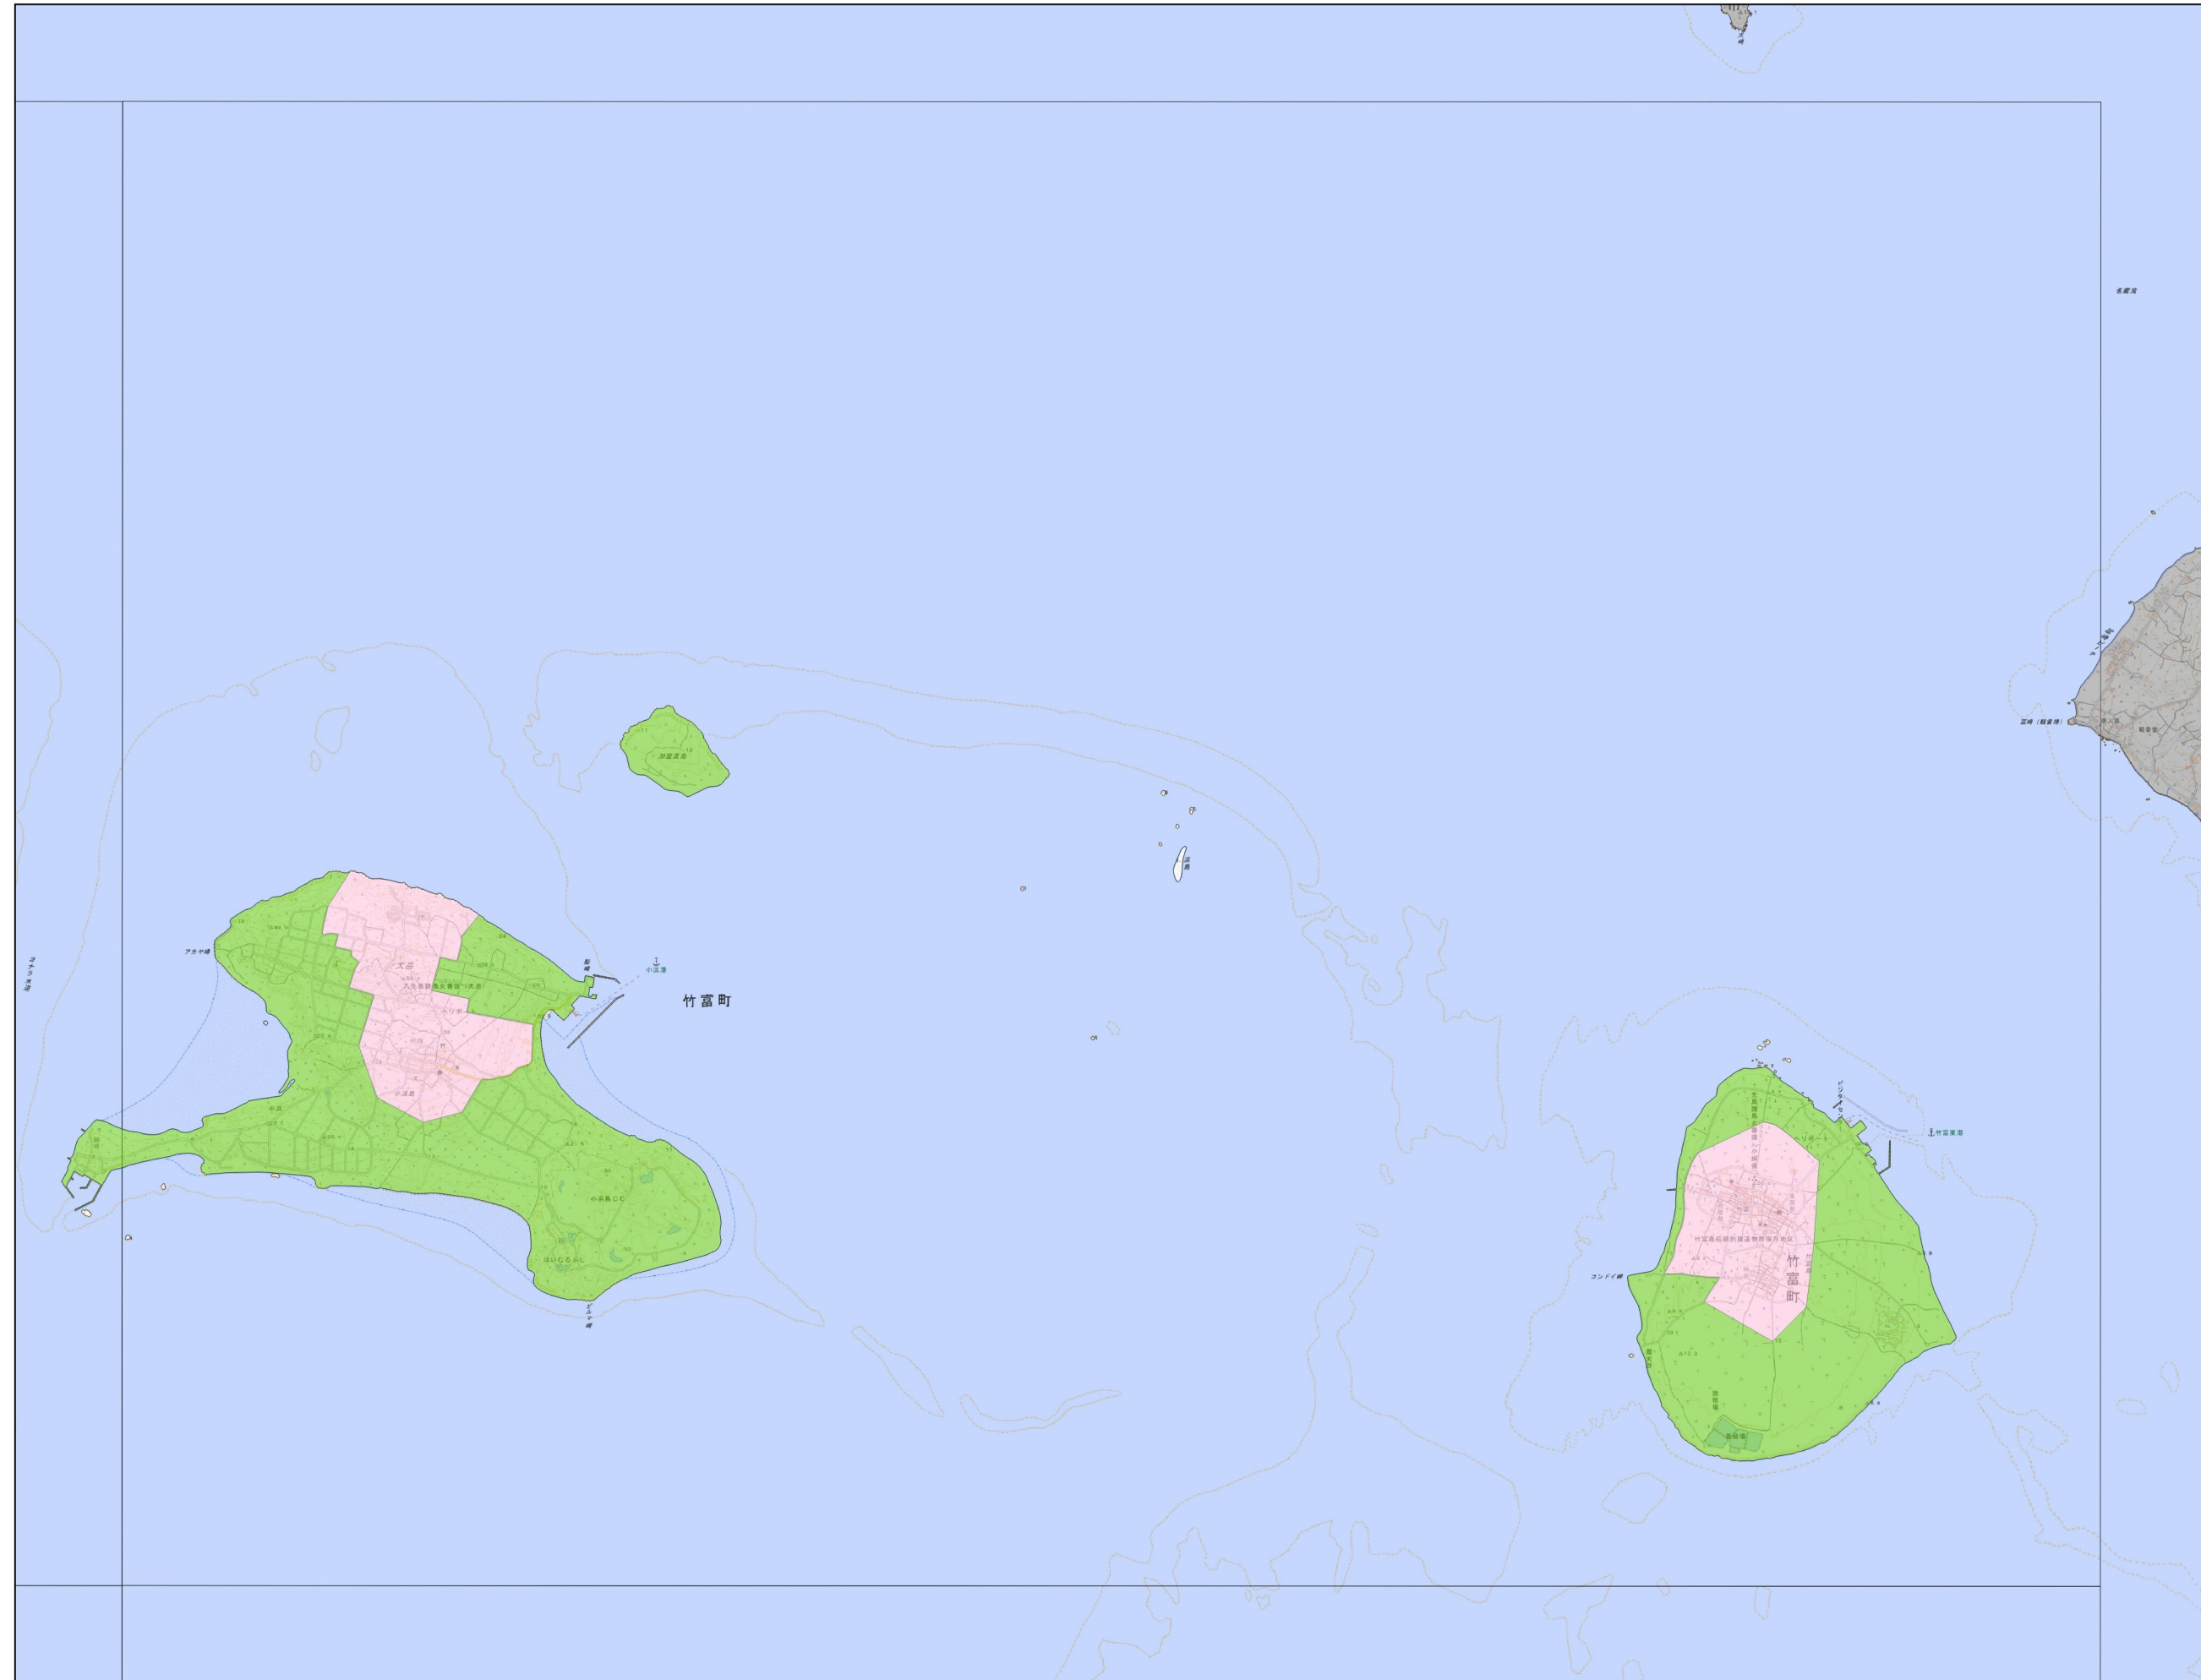

宅地造成等工事規制区域
及び特定盛土等規制区域の
候補区域(案)
【竹富町】

- 凡例**
- 宅地造成等工事規制区域
 - 特定盛土等規制区域

1:50,000 (A3)

宅地造成等工事規制区域
及び特定盛土等規制区域の
候補区域(案)
【竹富町】

凡例

宅地造成等工事規制区域

特定盛土等規制区域