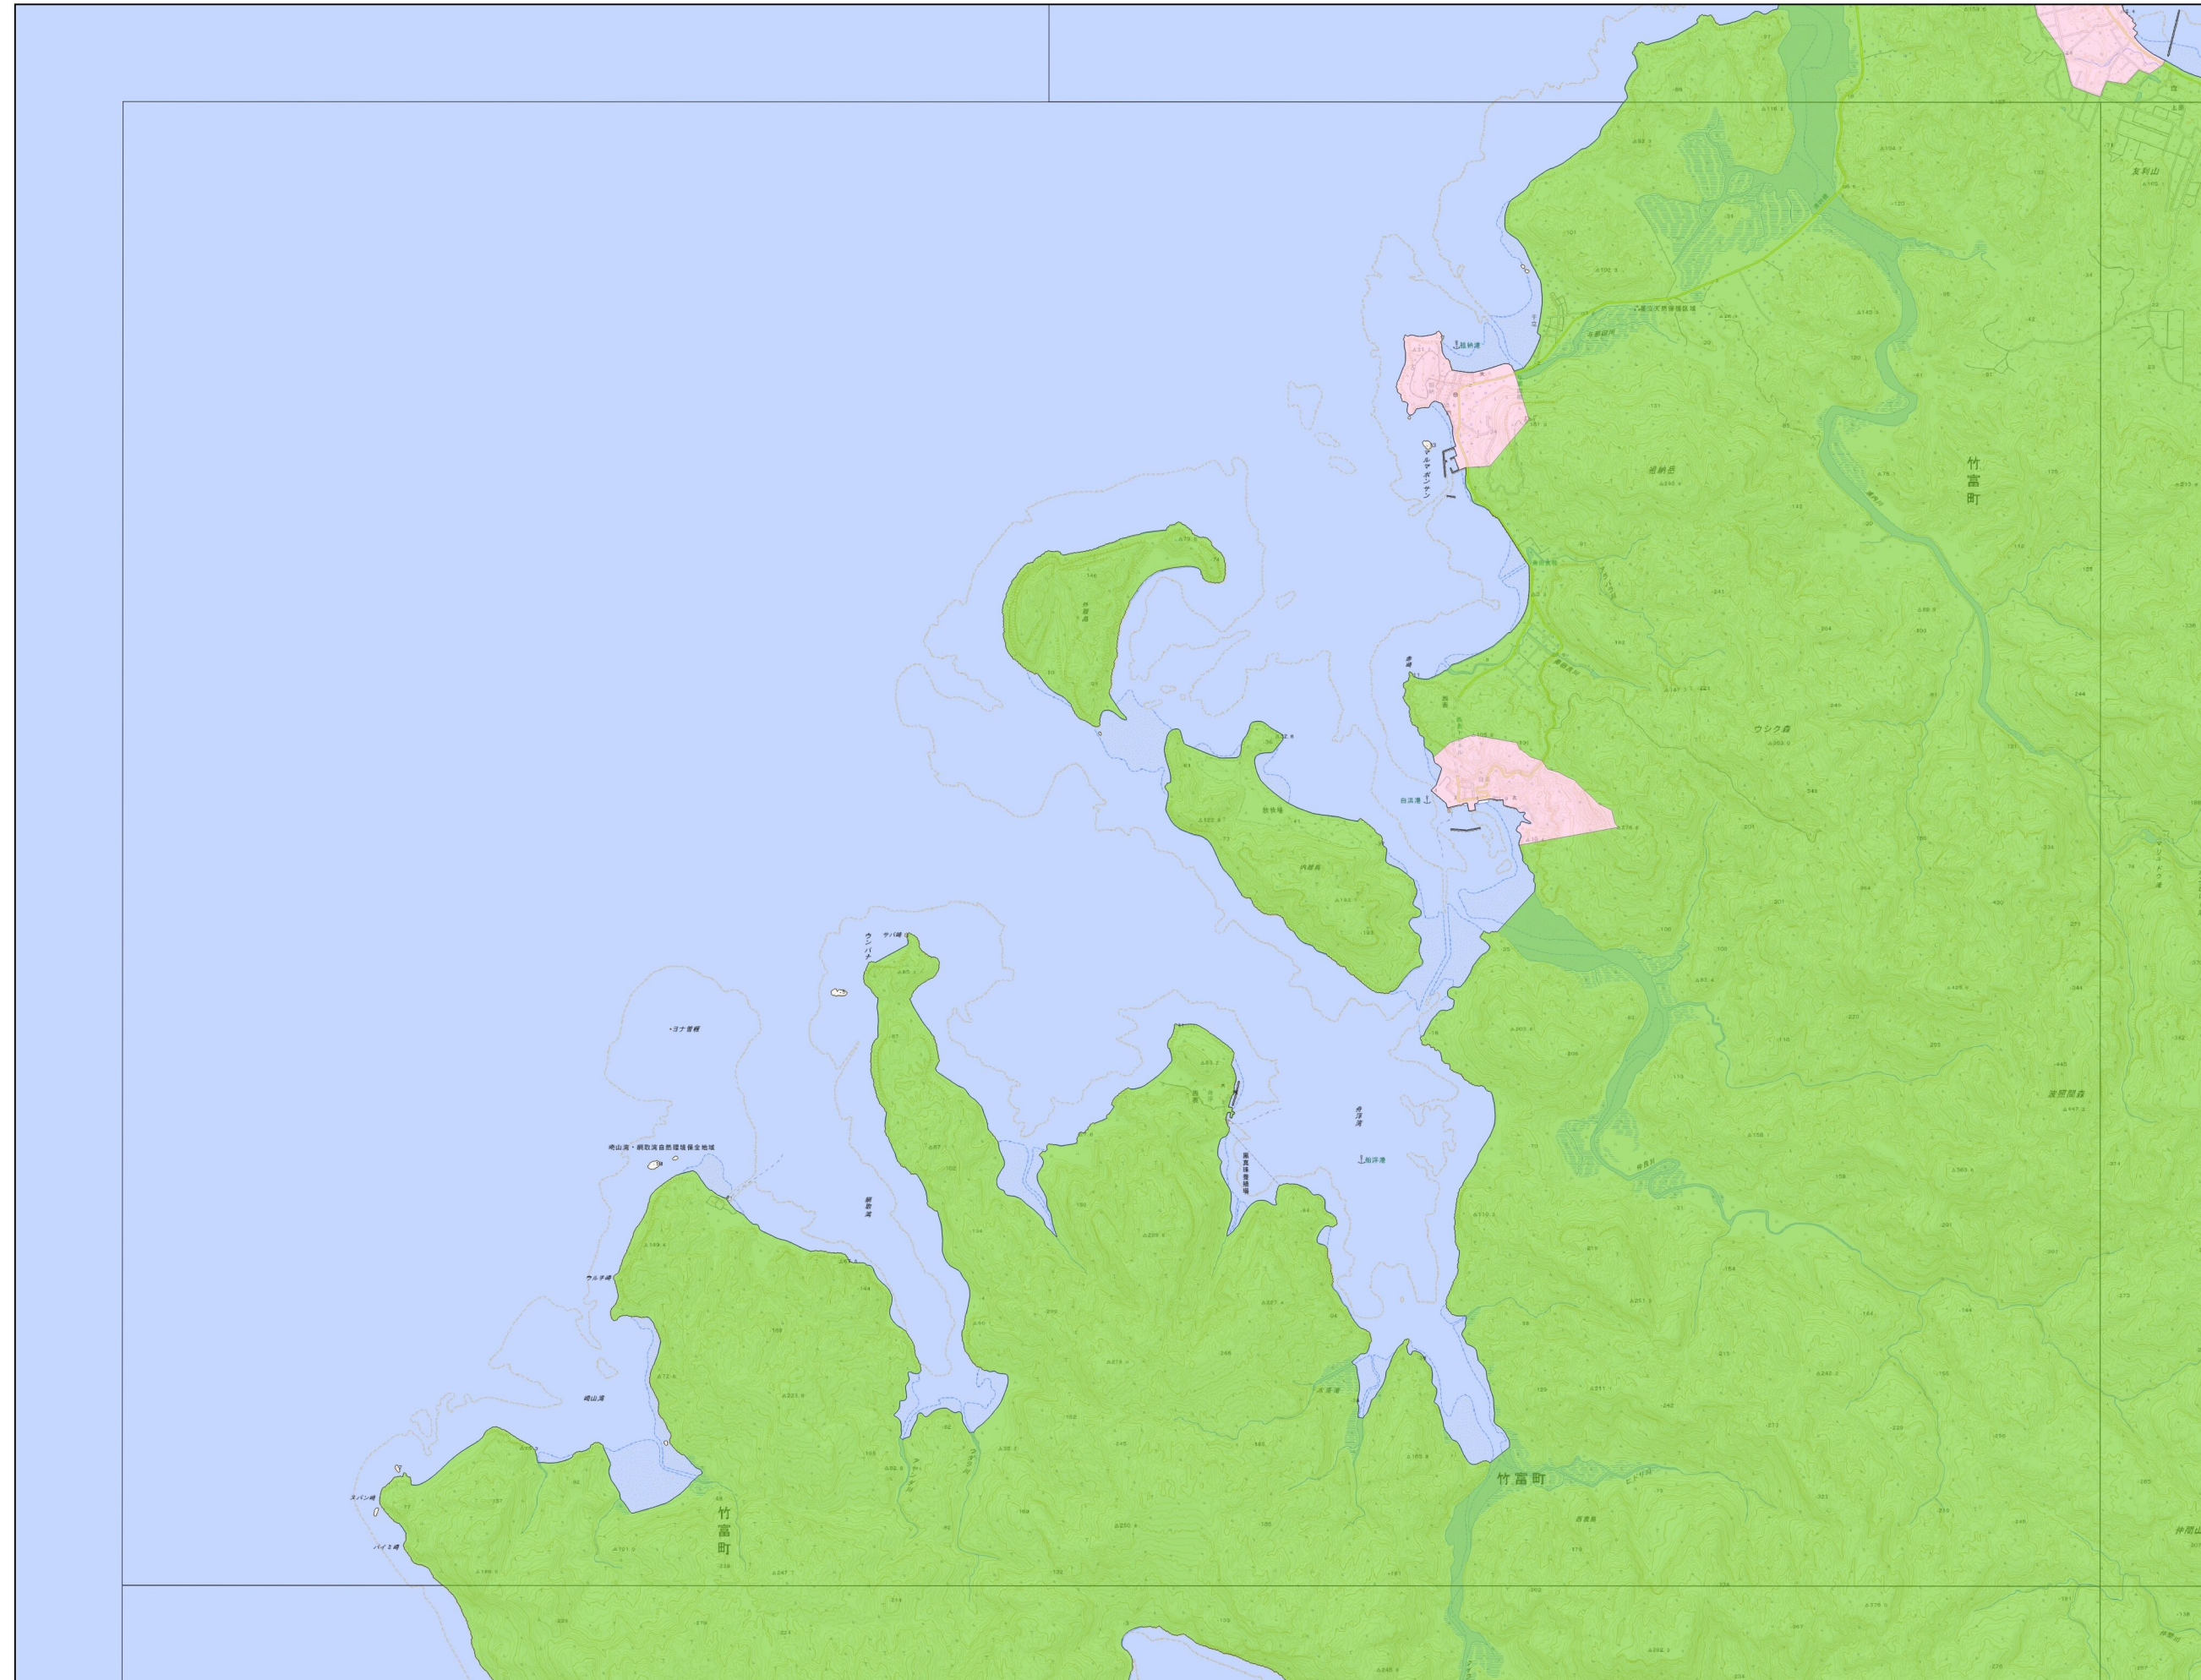

宅地造成等工事規制区域
及び特定盛土等規制区域の
候補区域(案)
【竹富町】

凡例

宅地造成等工事規制区域

特定盛土等規制区域

宅地造成等工事規制区域
及び特定盛土等規制区域の
候補区域(案)
【竹富町】

凡例

- 宅地造成等工事規制区域
- 特定盛土等規制区域

1:50,000 (A3)