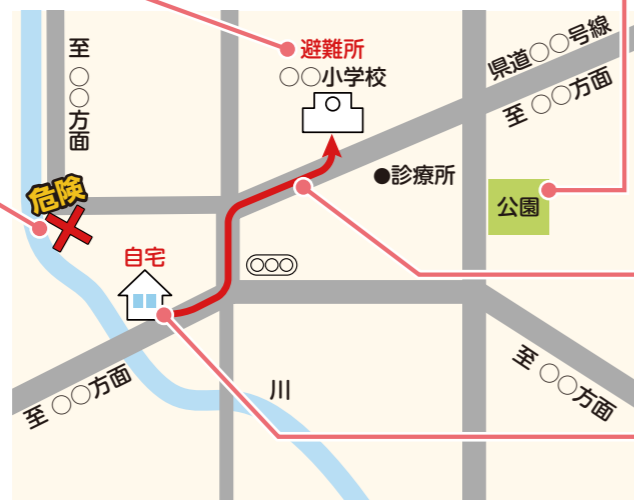

家庭のオリジナルマップの作成

家族で話し合った内容なども踏まえ、自宅から避難所（地）までの経路や危ない場所などを記載したオリジナルマップを作成し、家庭内で共有しておきましょう。

避難所（地）

災害が発生した際に避難する場所をあらかじめ確認しておきましょう。

危険な場所

川の近くなど、洪水時に危険となるような箇所には印をつけ、その避難経路はとらないようにしましょう。

目印となる場所

避難経路上で目印となる箇所を書き込んでみましょう。特に曲がり角には分かりやすいように目印を加えてみましょう。

避難経路

避難所（地）までの経路となる、矢印を書き込みましょう。

自宅

自宅を書き込みましょう。

自主防災組織への参加

巨大地震などの大規模災害が発生すると、行政が被災して、機能が麻痺する可能性があります。こうした場合、個人や家族だけの力では各地域の被災者、負傷者を助けることは困難となるため、隣近所や自治区が協力して防災活動を行う「共助」が重要です。「自分たちの地域は自分たちで守る」という考えを元に日ごろの自治区活動等をとおして、助け合い体制を築きましょう。

Wi-Fiサービスエリア

島名	アクセスポイント	島名	アクセスポイント	島名	アクセスポイント
竹富島	竹富東港旅客待合所	小浜島	小浜港旅客待合所	西表島	仲間港旅客待合所
	竹富小中学校		大岳（うぶだき）		由布島入口
	いんのた会館		くばさきの港家		船浦港上原地区旅客待合所
	竹富高齢者ゆくい処		波照間旅客ターミナル		西表西部保健指導所
コンドイ浜入口	鳩間島	鳩間港旅客待合所	子午線ふれあい館	離島振興総合センター	
黒島	黒島港旅客待合所	鳩間島	鳩間コミュニティセンター	船浮港旅客待合所	中野わいわいホール
仲本海岸	新城島	新城島	新城島防災施設	イルンティフタムラ	由布島